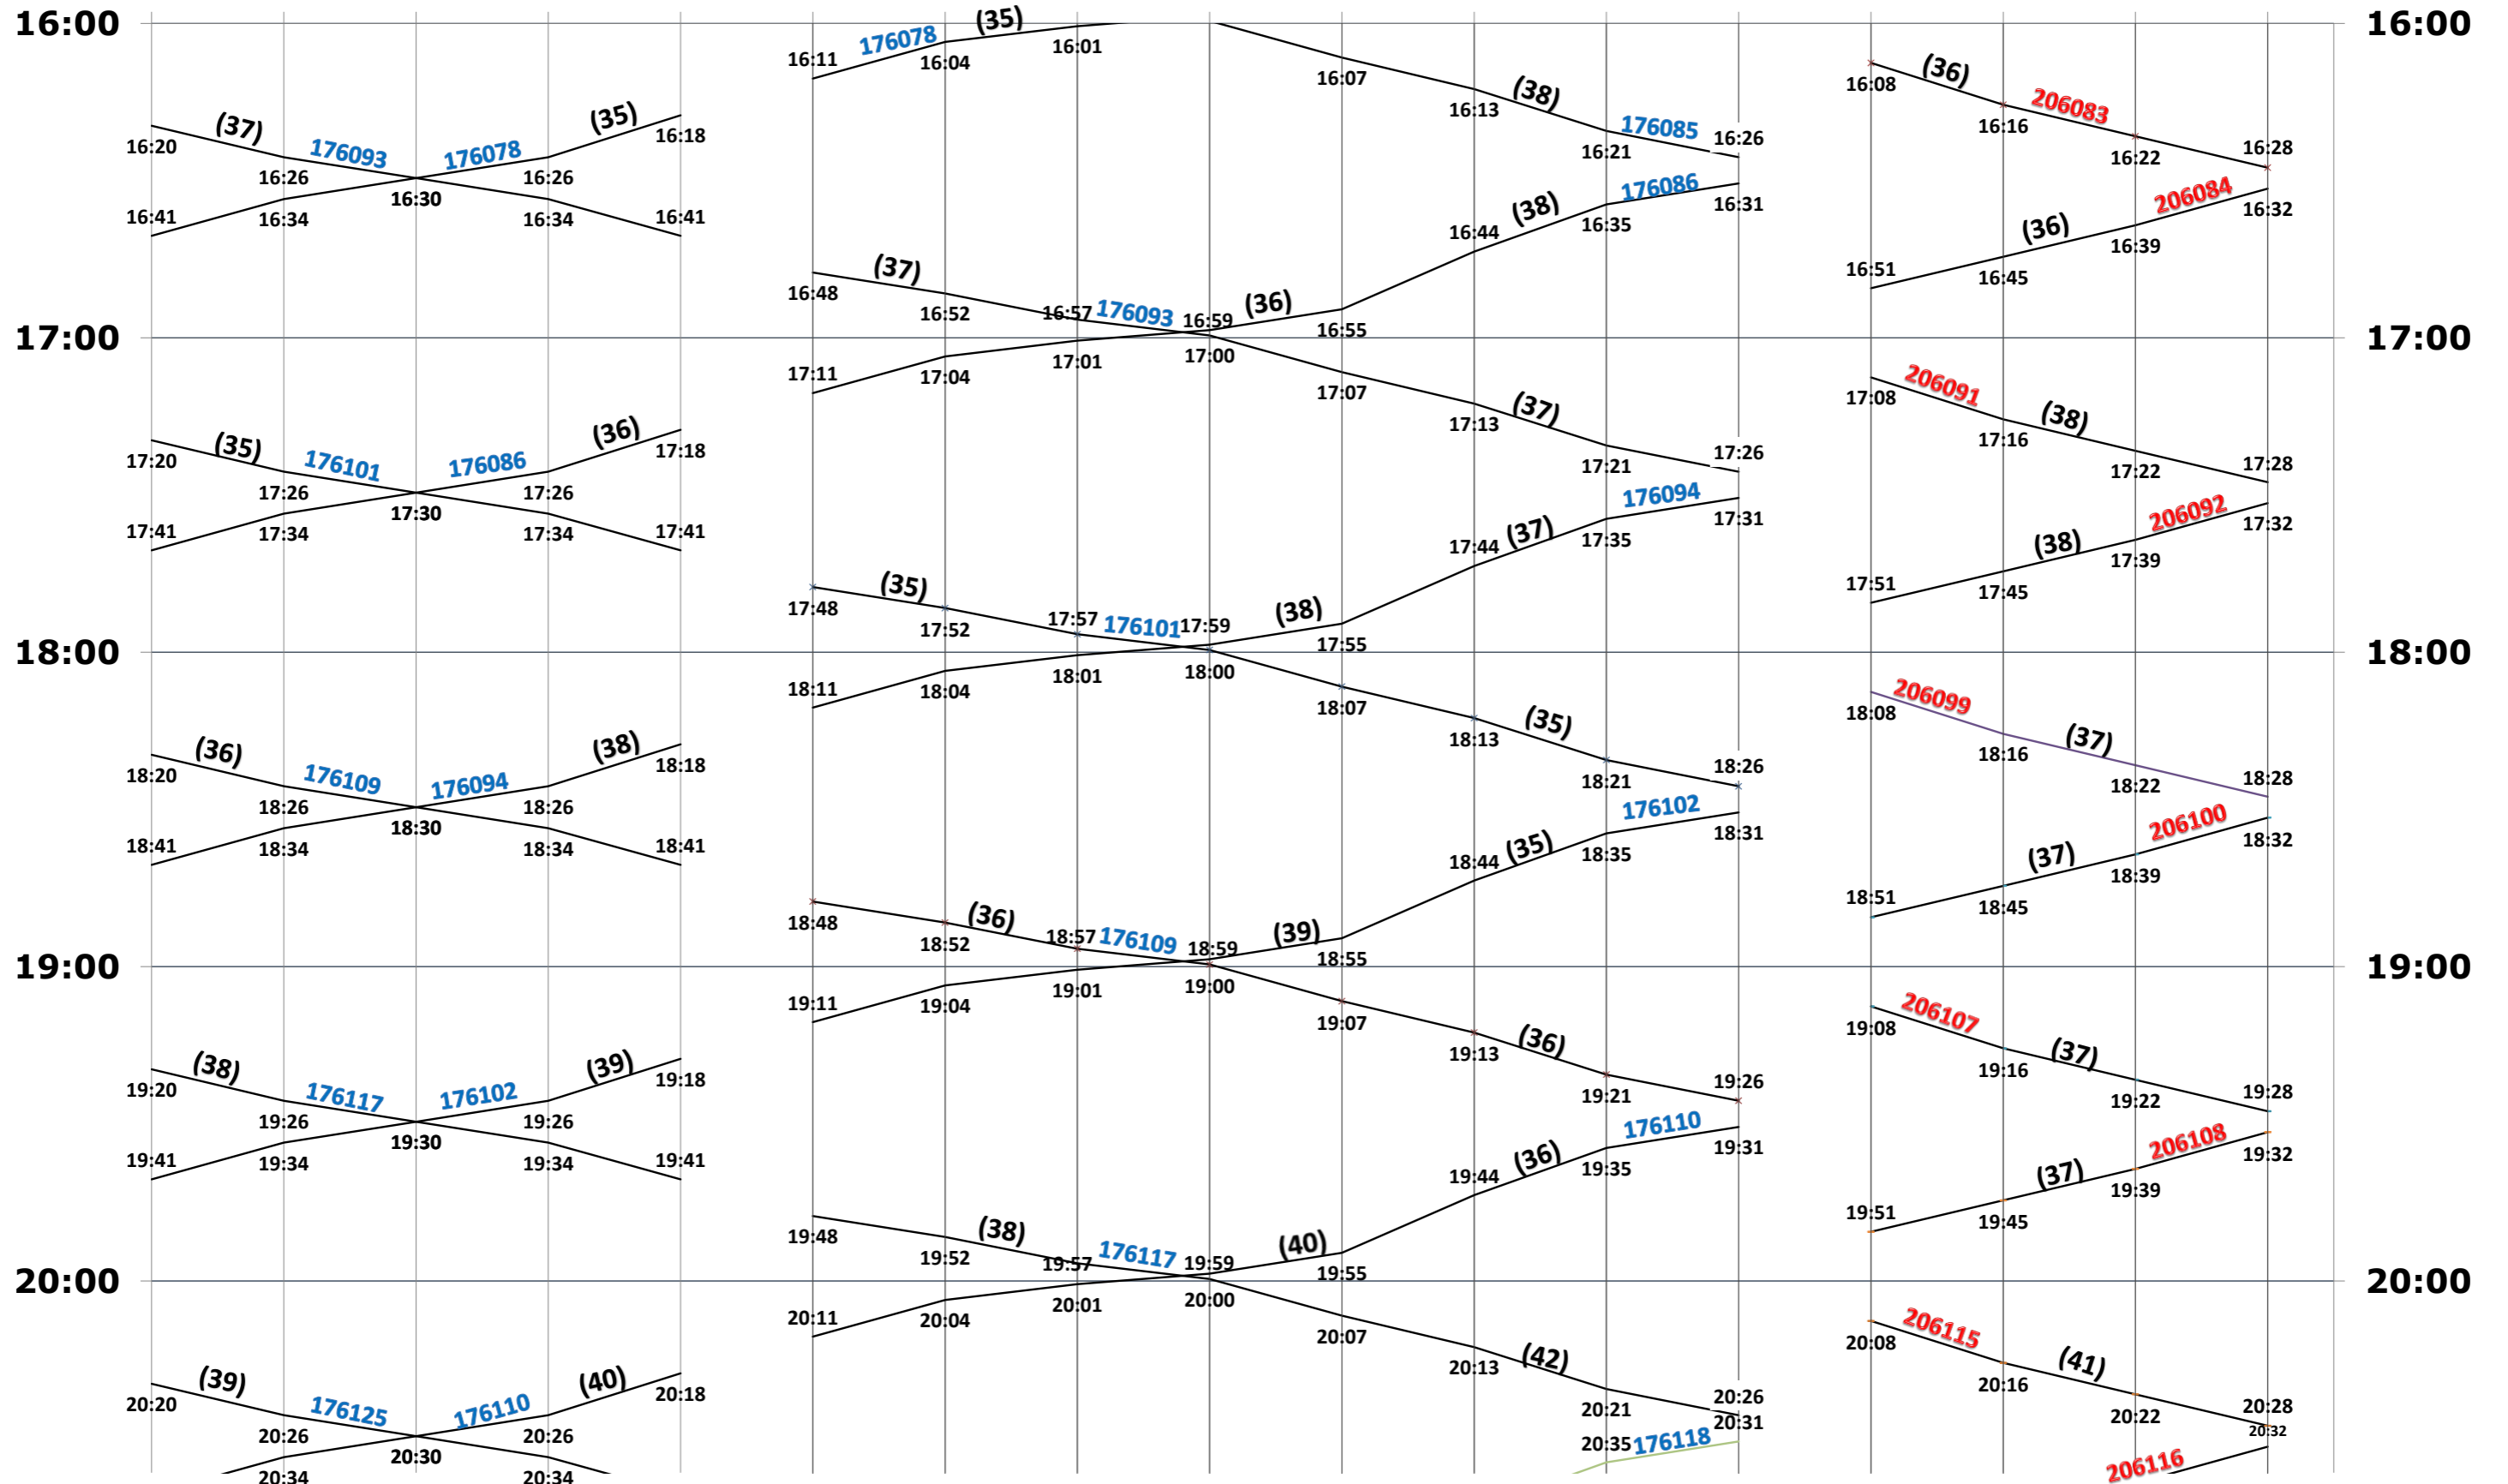

LOKALTOG ØSTBANEN R 110 Faxe Ladeplads, R 210 Rødvig LØRDAGE K 2024 14. sep - 14. dec

Ro	Gt	Hd	Lw	Kj	Kj	Egø	Vlø	Grh	Hrl	Kri	Fxs	Fxl	Hrl	Klp	Sth	Rdg
31,3	39,4	42,9	46,8	53,7	0,0	3,2	5,9	8,2	12,1	17,5	26,6	29,8	0,0	6,5	12,2	18,5