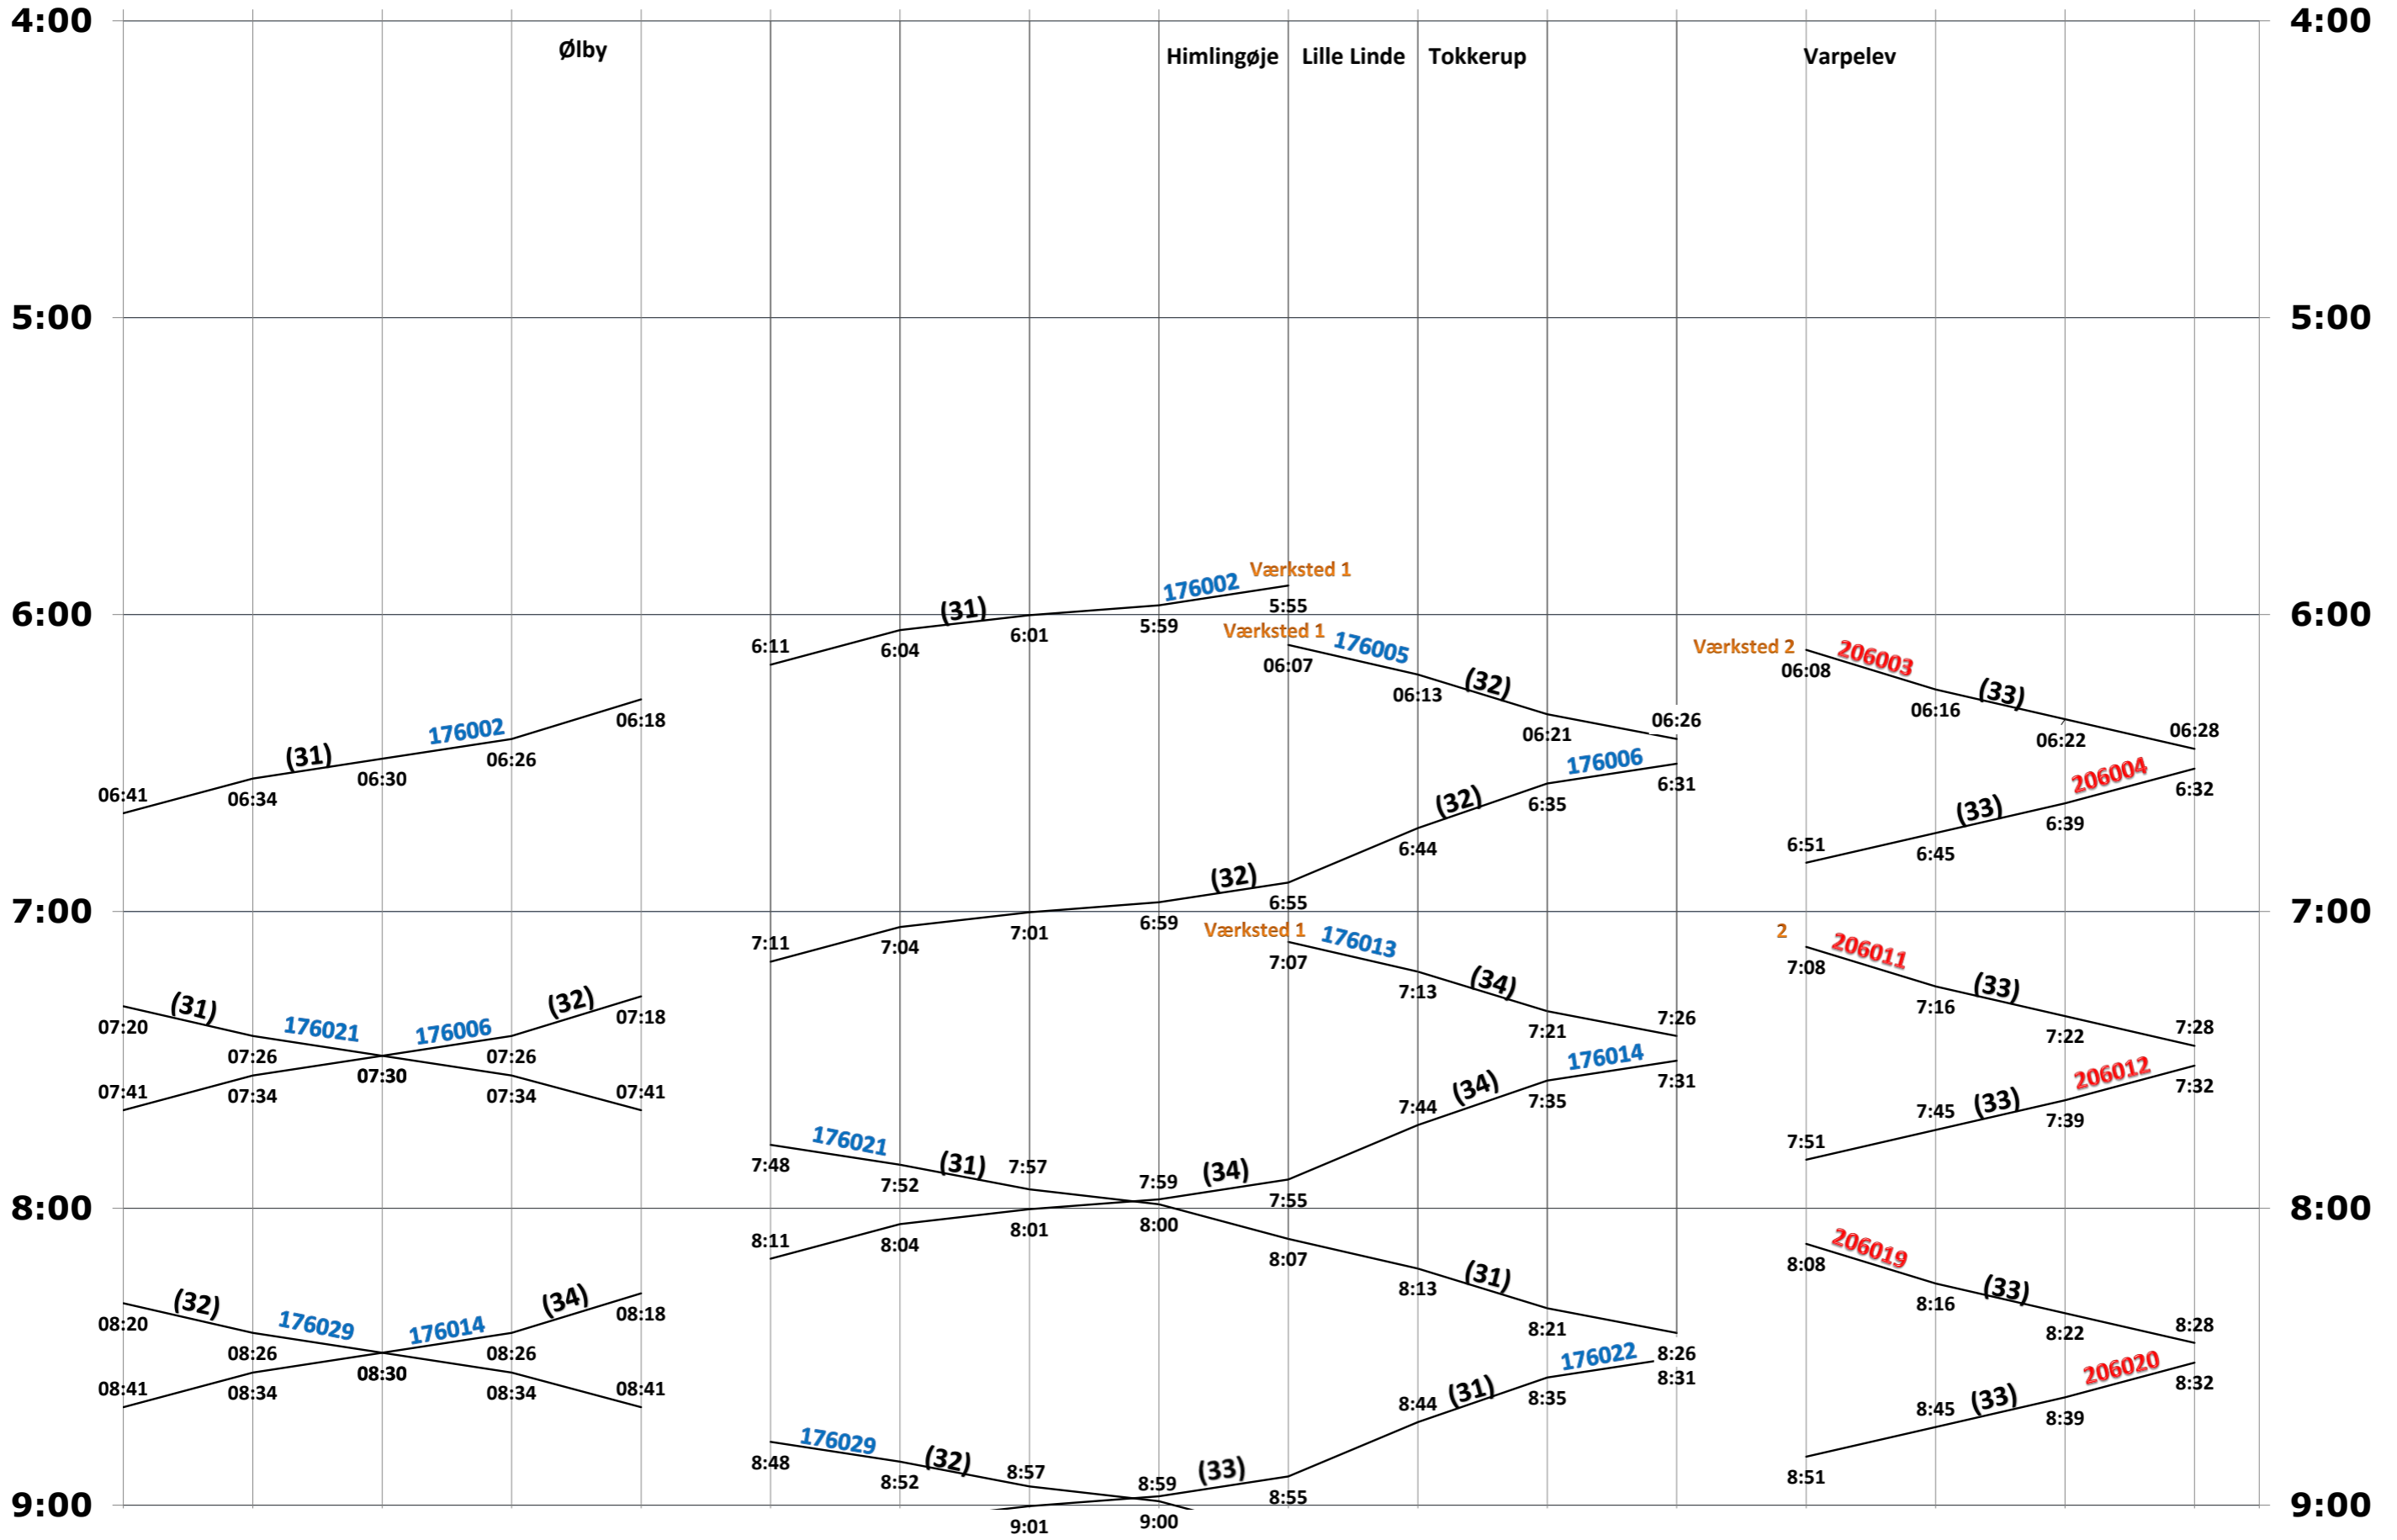

LOKALTOG ØSTBANEN R 110 Faxe Ladeplads, R 210 Rødvig LØRDAGE K 2024 14. sep - 14. dec

Ro	Gt	Hd	Lw	Kj	Kj	Egø	Vlø	Grh	Hrl	Kri	Fxs	Fxl	Hrl	Klp	Sth	Rdg
31,3	39,4	42,9	46,8	53,7	0,0	3,2	5,9	8,2	12,1	17,5	26,6	29,8	0,0	6,5	12,2	18,5