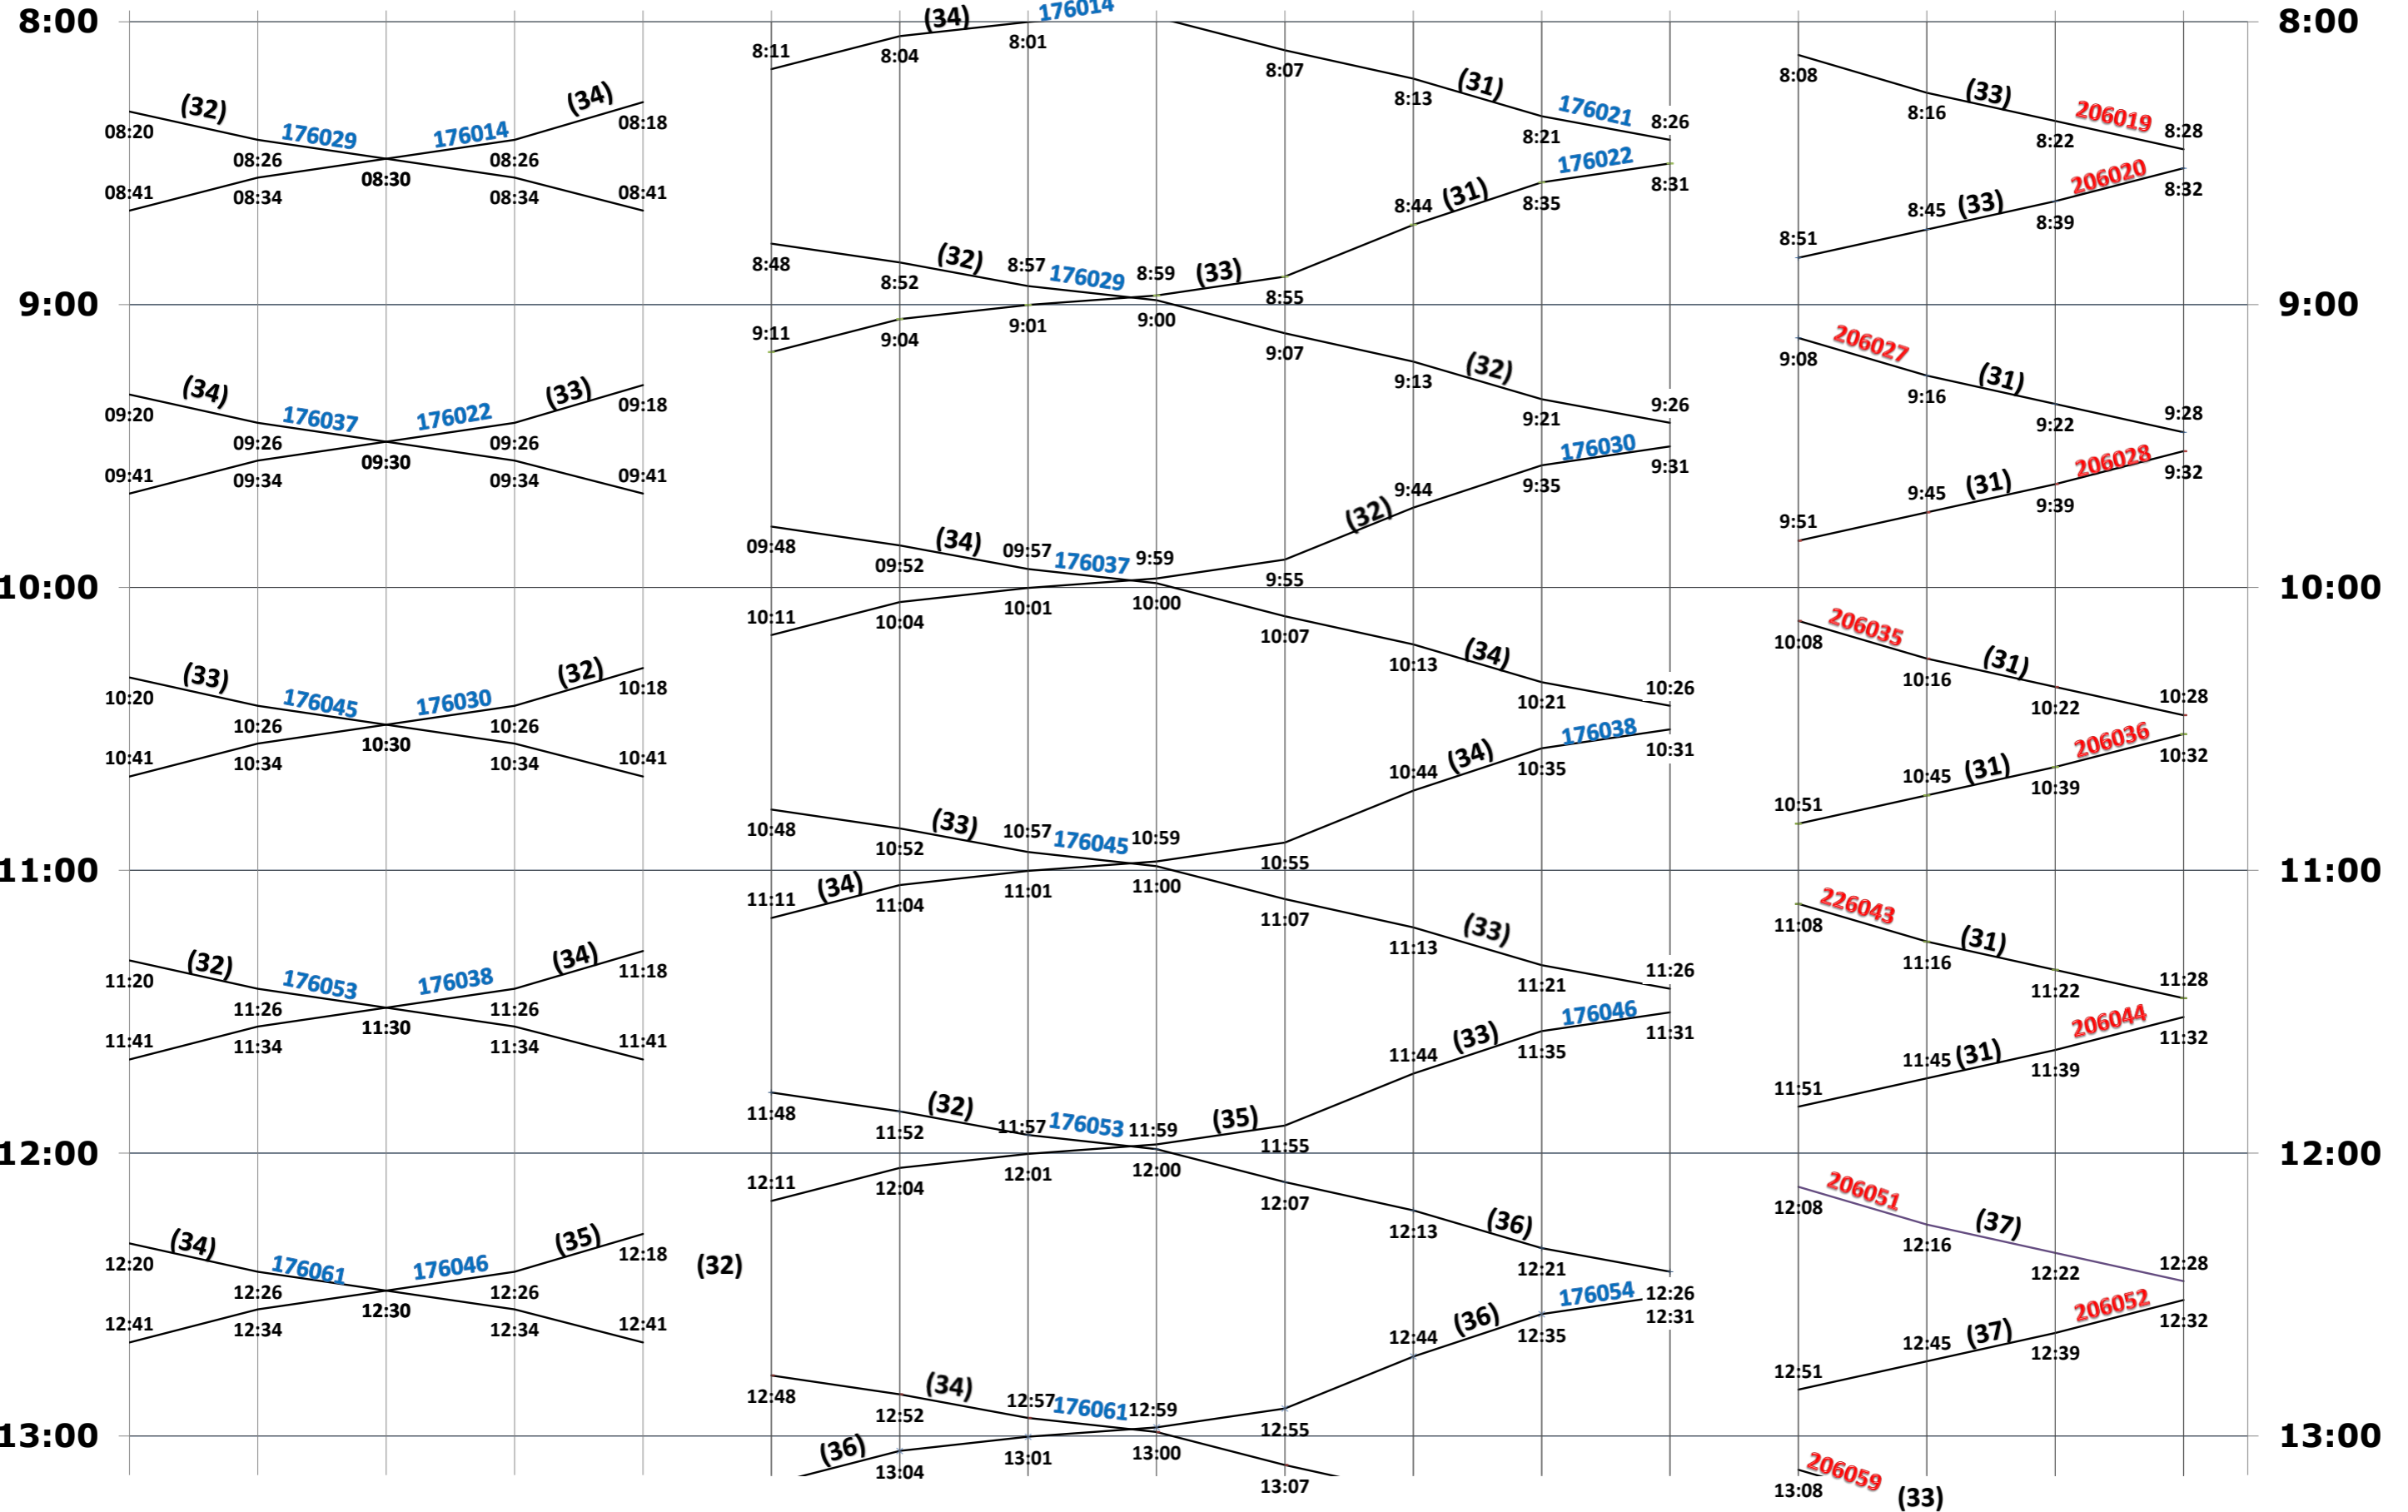

LOKALTOG ØSTBANEN R 110 Faxe Ladeplads, R 210 Rødvig LØRDAGE K 2024 14. sep - 14. dec

Ro	Gt	Hd	Lw	Kj	Kj	Egø	Vlø	Grh	Hrl	Kri	Fxs	Fxl	Hrl	Klp	Sth	Rdg
31,3	39,4	42,9	46,8	53,7	0,0	3,2	5,9	8,2	12,1	17,5	26,6	29,8	0,0	6,5	12,2	18,5