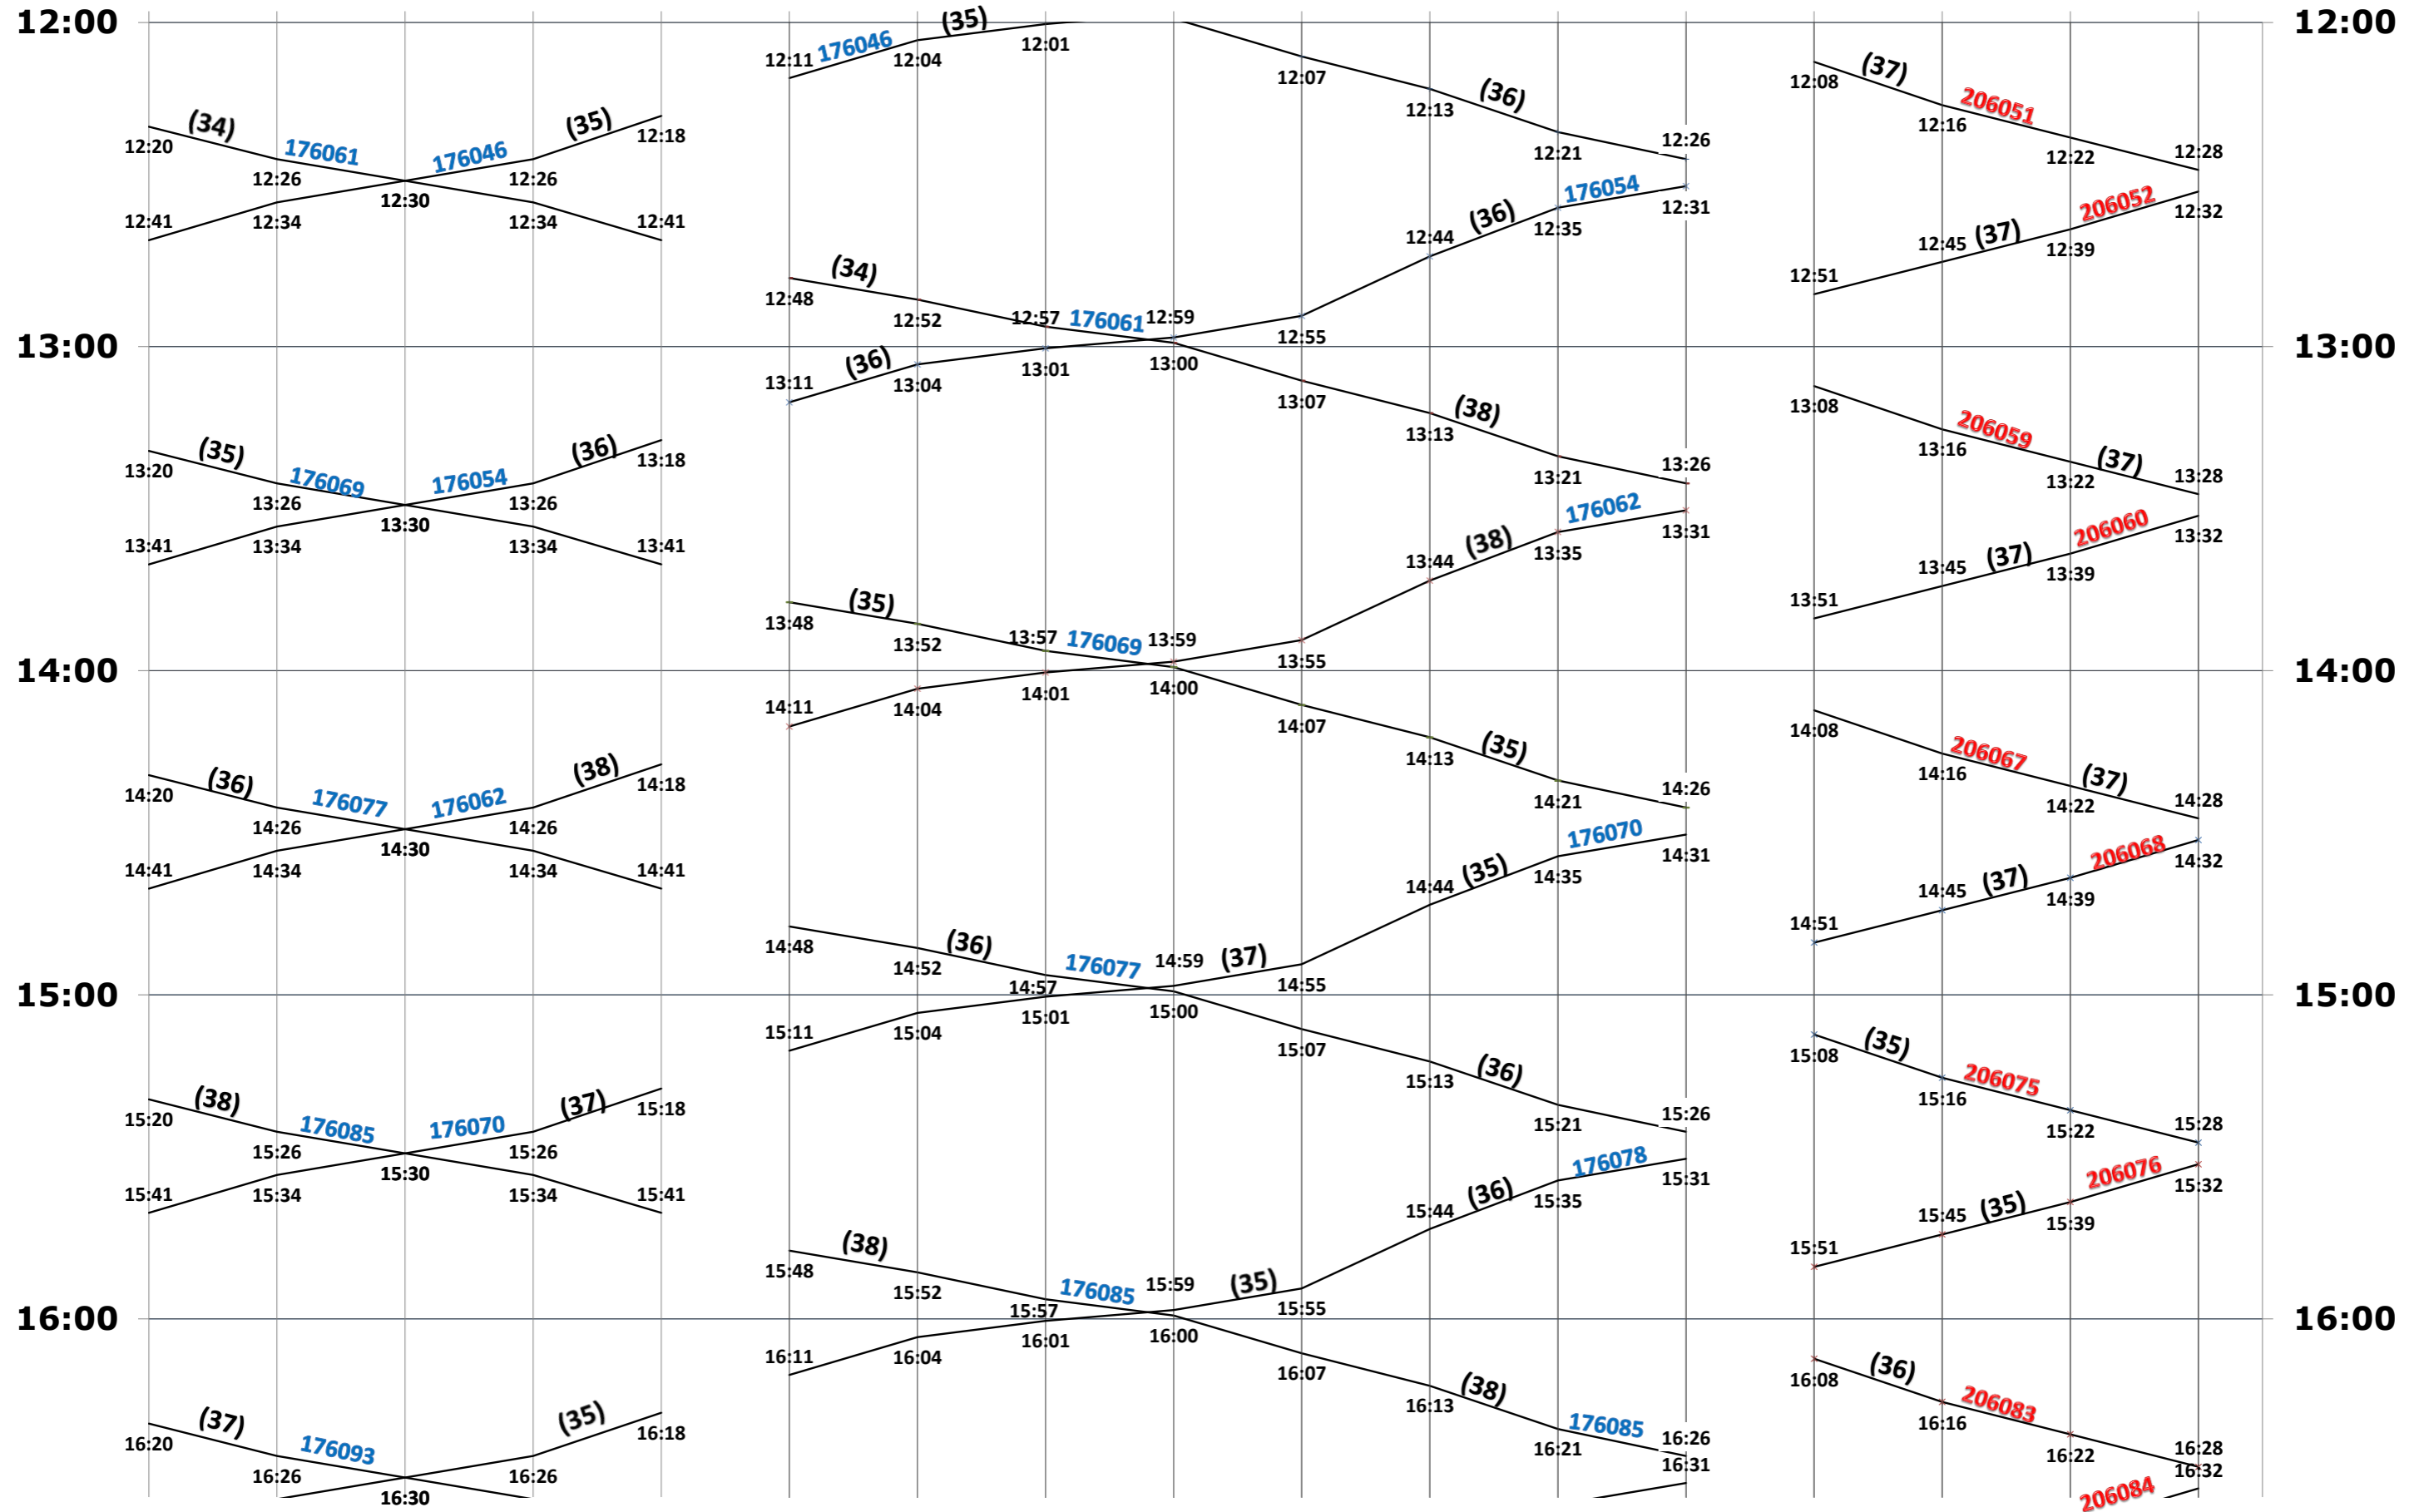

LOKALTOG ØSTBANEN R 110 Faxe Ladeplads, R 210 Rødvig LØRDAGE K 2024 14. sep - 14. dec

Ro	Gt	Hd	Lw	Kj	Kj	Egø	Vlø	Grh	Hrl	Kri	Fxs	Fxl	Hrl	Klp	Sth	Rdg
31,3	39,4	42,9	46,8	53,7	0,0	3,2	5,9	8,2	12,1	17,5	26,6	29,8	0,0	6,5	12,2	18,5