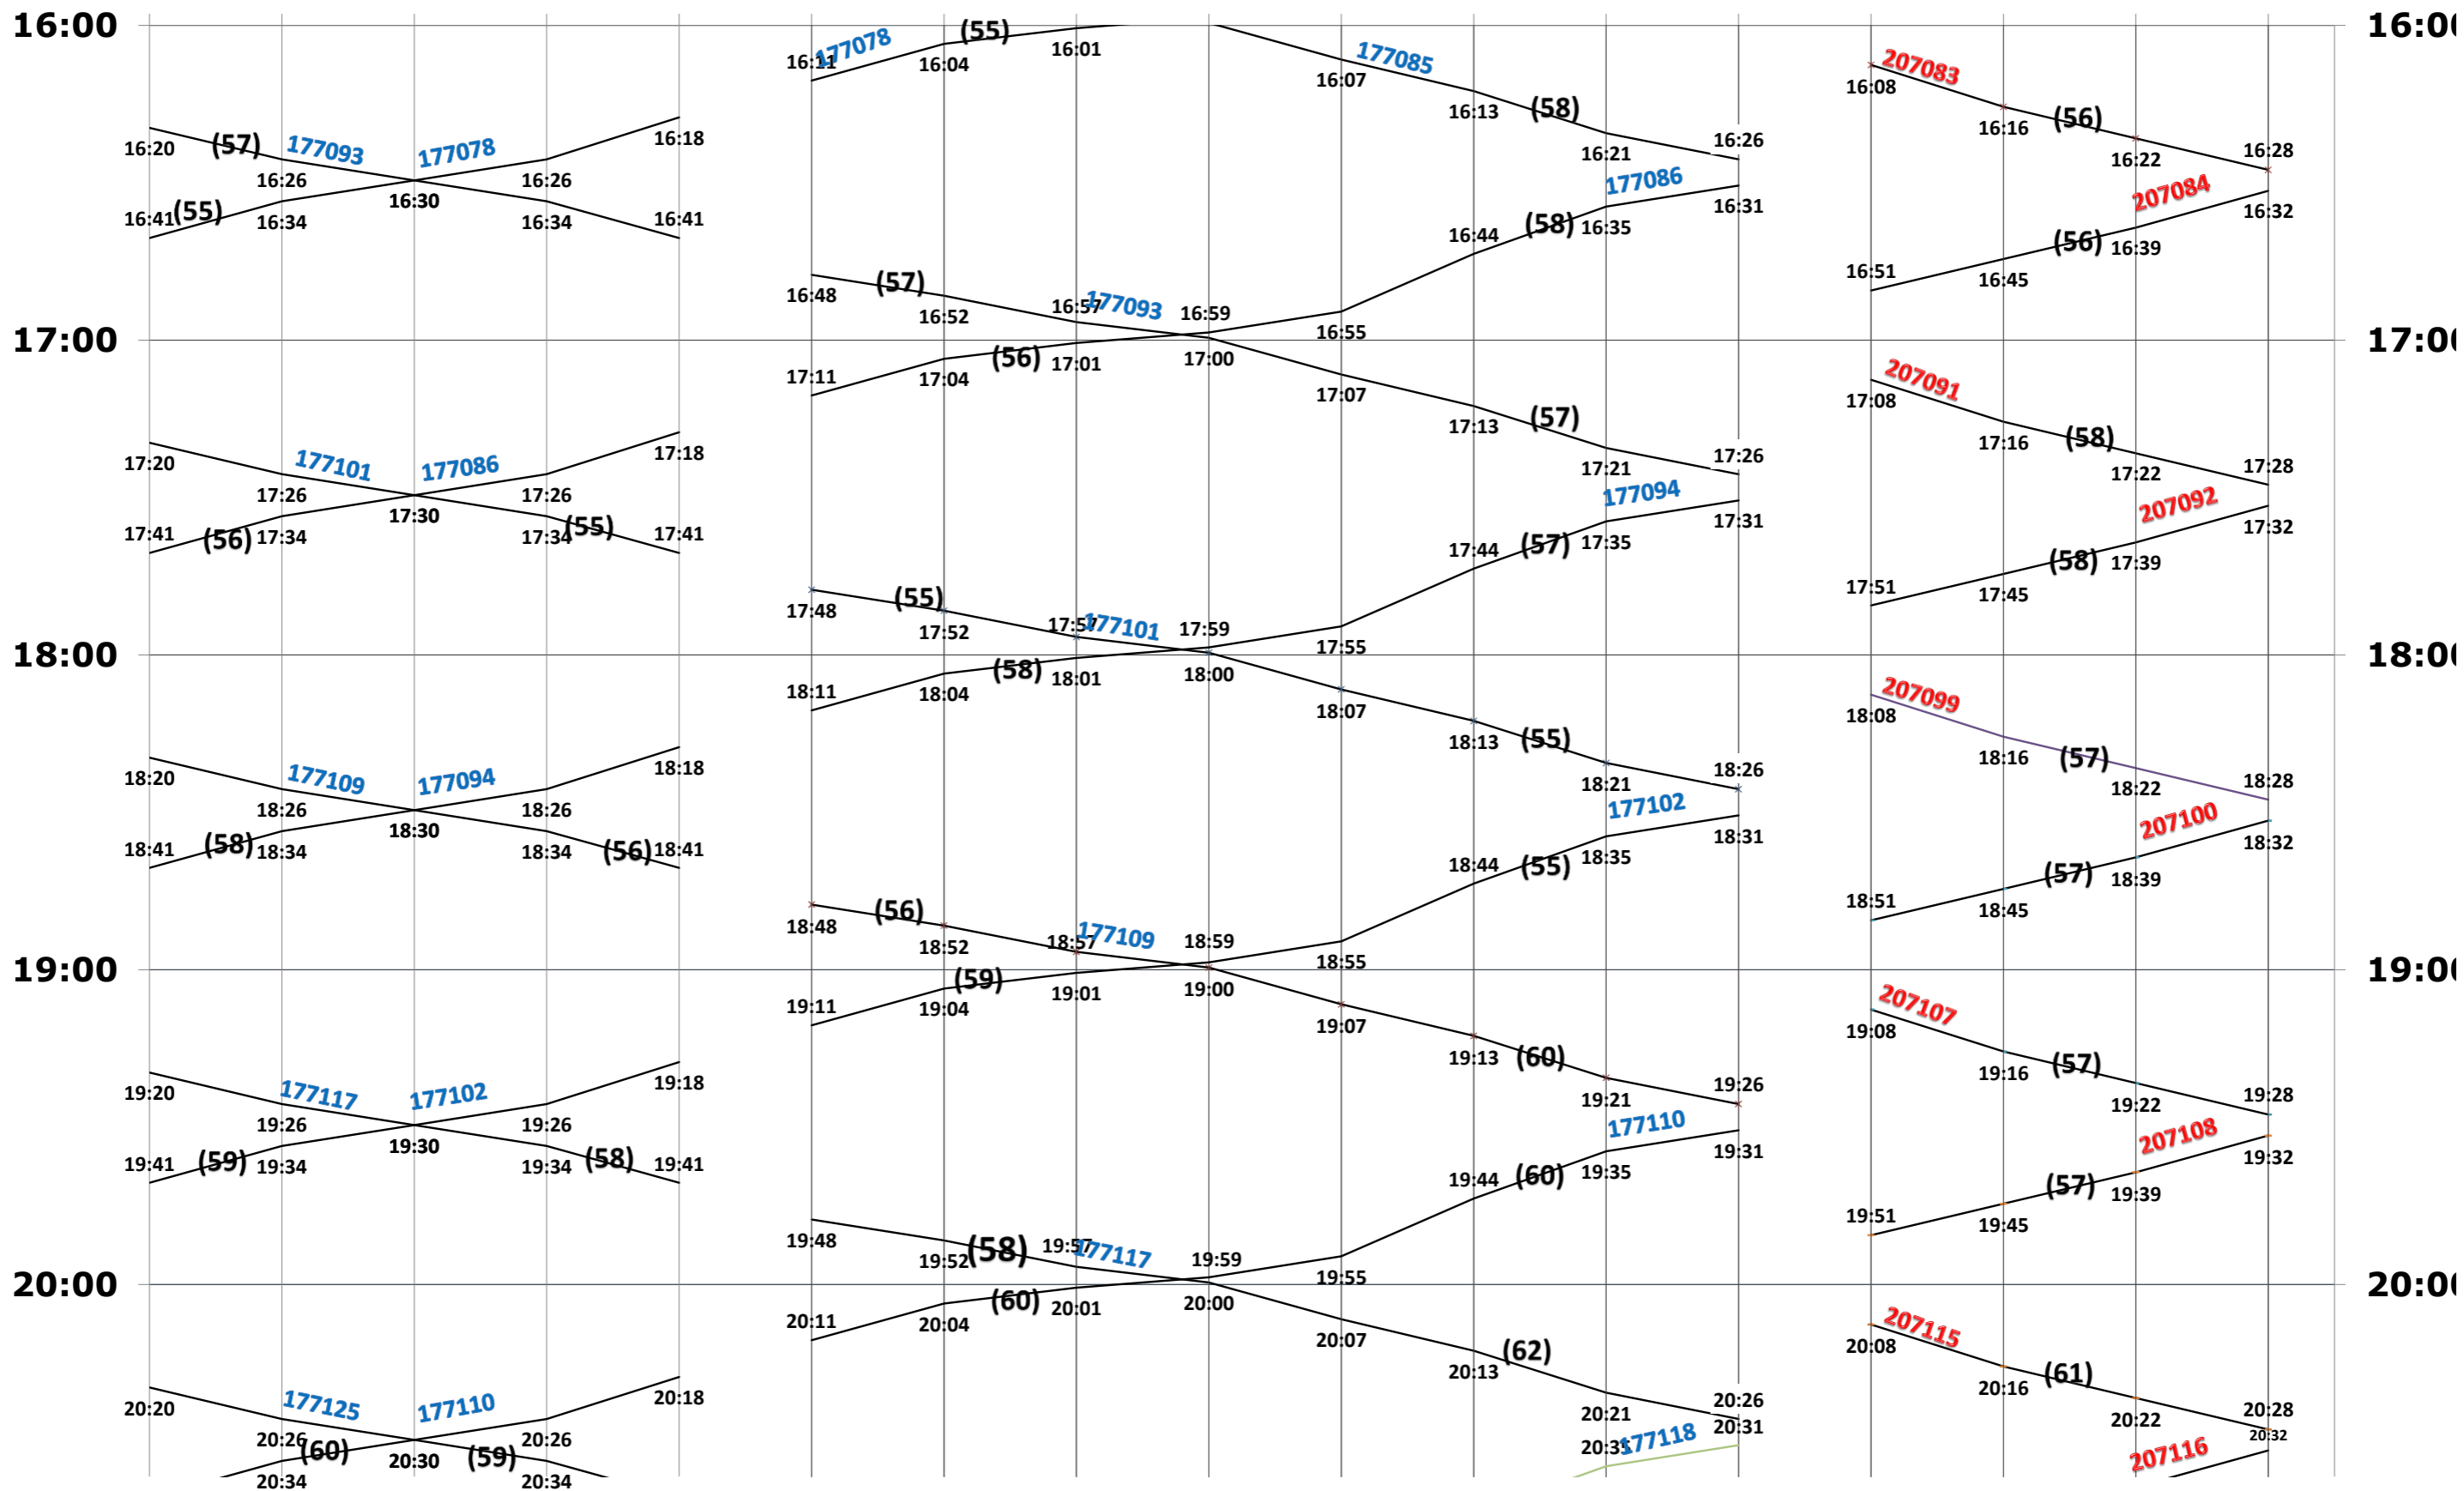

LOKALTOG ØSTBANEN R 110 Faxe Ladeplads, R 210 Rødvig SØNDAGE K 2024 15. sep - 08. dec

Ro	Gt	Hd	Lw	Kj	Kj	Egø	Vlø	Grh	Hrl	Kri	Fxs	Fxl	Hrl	Klp	Sth	Rdg
31,3	39,4	42,9	46,8	53,7	0,0	3,2	5,9	8,2	12,1	17,5	26,6	29,8	0,0	6,5	12,2	18,5

Ro	Gt	Hd	Lw	Kj	Kj	Egø	Vlø	Grh	Hrl	Kri	Fxs	Fxl	Hrl	Klp	Sth	Rdg
31,3	39,4	42,9	46,8	53,7	0,0	3,2	5,9	8,2	12,1	17,5	26,6	29,8	0,0	6,5	12,2	18,5

LOKALTOG ØSTBANEN R 110 Faxe Ladeplads, R 210 Rødvig SØNDAGE K 2024 15. sep - 08. dec

Ro	Gt	Hd	Lw	Kj	Kj	Egø	Vlø	Grh	Hrl	Kri	Fxs	Fxl	Hrl	Klp	Sth	Rdg
31,3	39,4	42,9	46,8	53,7	0,0	3,2	5,9	8,2	12,1	17,5	26,6	29,8	0,0	6,5	12,2	18,5

Ro	Gt	Hd	Lw	Kj	Kj	Egø	Vlø	Grh	Hrl	Kri	Fxs	Fxl	Hrl	Klp	Sth	Rdg
31,3	39,4	42,9	46,8	53,7	0,0	3,2	5,9	8,2	12,1	17,5	26,6	29,8	0,0	6,5	12,2	18,5