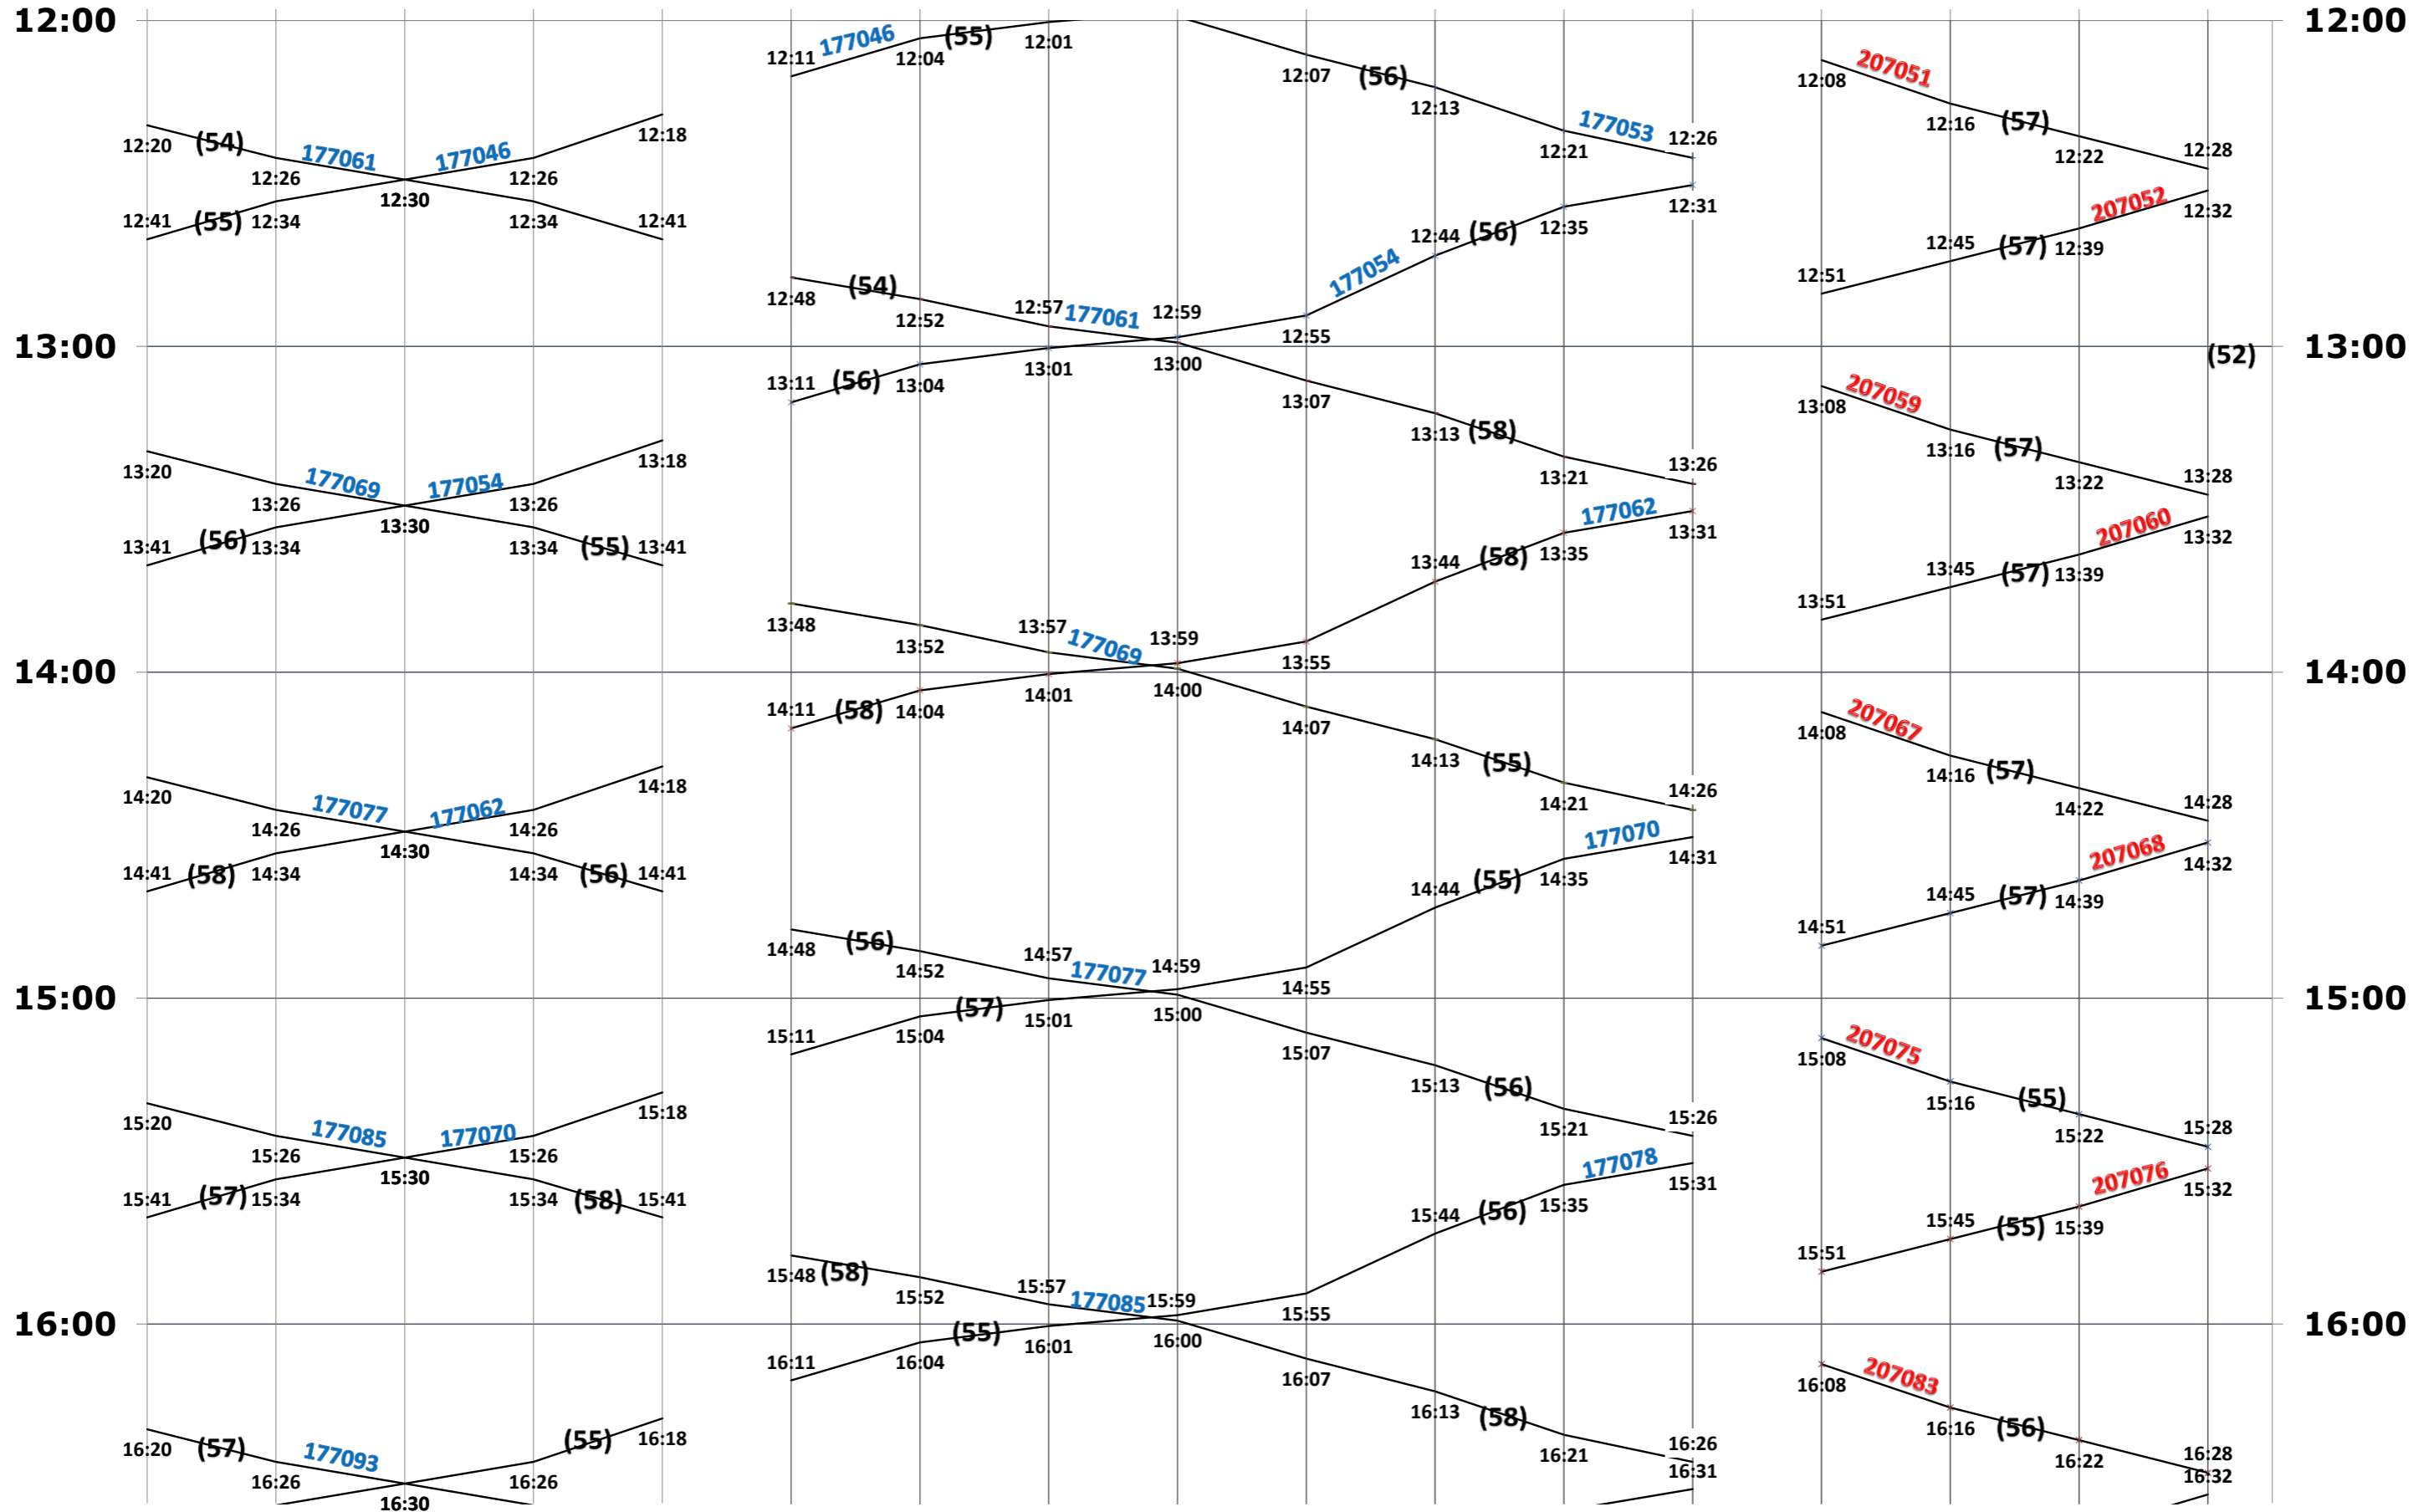

LOKALTOG ØSTBANEN R 110 Faxe Ladeplads, R 210 Rødvig SØNDAGE K 2024 15. sep - 08. dec

Ro	Gt	Hd	Lw	Kj	Kj	Egø	Vlø	Grh	Hrl	Kri	Fxs	Fxl	Hrl	Klp	Sth	Rdg
31,3	39,4	42,9	46,8	53,7	0,0	3,2	5,9	8,2	12,1	17,5	26,6	29,8	0,0	6,5	12,2	18,5

Ro	Gt	Hd	Lw	Kj	Kj	Egø	Vlø	Grh	Hrl	Kri	Fxs	Fxl	Hrl	Klp	Sth	Rdg
31,3	39,4	42,9	46,8	53,7	0,0	3,2	5,9	8,2	12,1	17,5	26,6	29,8	0,0	6,5	12,2	18,5

LOKALTOG ØSTBANEN R 110 Faxe Ladeplads, R 210 Rødvig SØNDAGE K 2024 15. sep - 08. dec

Ro	Gt	Hd	Lw	Kj	Kj	Egø	Vlø	Grh	Hrl	Kri	Fxs	Fxl	Hrl	Klp	Sth	Rdg
31,3	39,4	42,9	46,8	53,7	0,0	3,2	5,9	8,2	12,1	17,5	26,6	29,8	0,0	6,5	12,2	18,5

Ro	Gt	Hd	Lw	Kj	Kj	Egø	Vlø	Grh	Hrl	Kri	Fxs	Fxl	Hrl	Klp	Sth	Rdg
31,3	39,4	42,9	46,8	53,7	0,0	3,2	5,9	8,2	12,1	17,5	26,6	29,8	0,0	6,5	12,2	18,5