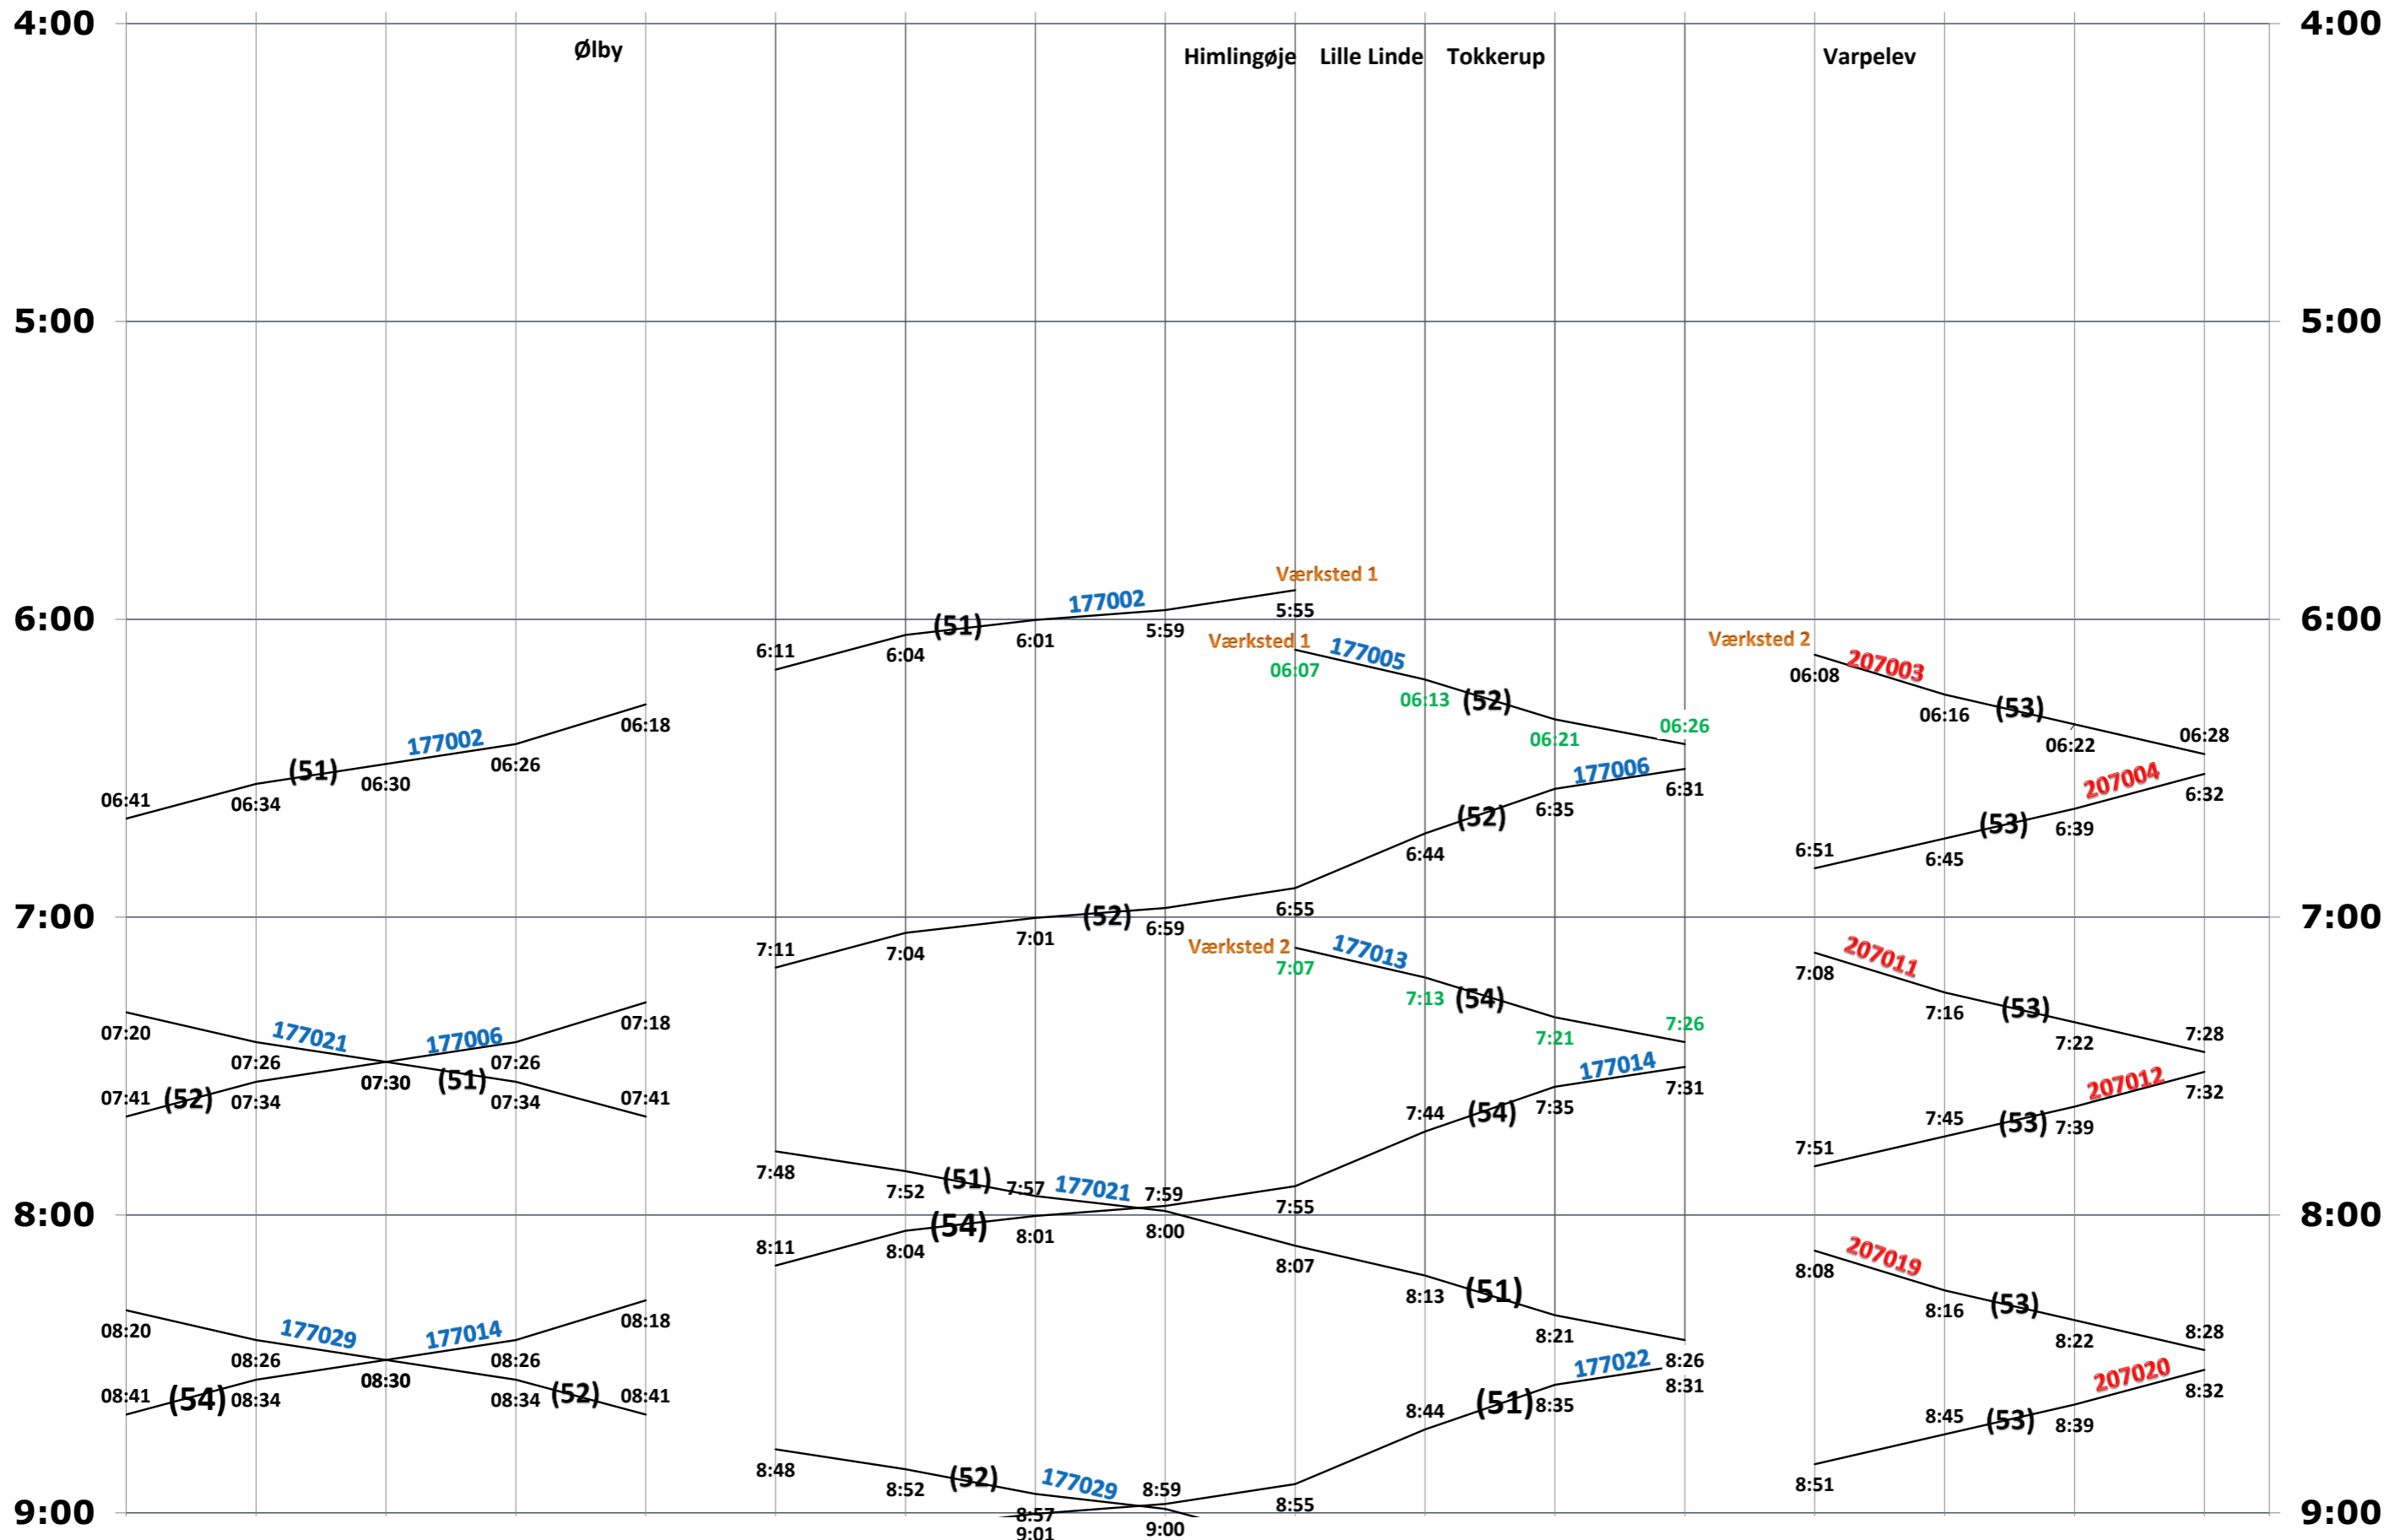

LOKALTOG ØSTBANEN R 110 Faxe Ladeplads, R 210 Rødvig SØNDAGE K 2024 15. sep - 08. dec

Ro	Gt	Hd	Lw	Kj	Kj	Egø	Vlø	Grh	Hrl	Kri	Fxs	Fxl	Hrl	Klp	Sth	Rdg
31,3	39,4	42,9	46,8	53,7	0,0	3,2	5,9	8,2	12,1	17,5	26,6	29,8	0,0	6,5	12,2	18,5

Ro	Gt	Hd	Lw	Kj	Kj	Egø	Vlø	Grh	Hrl	Kri	Fxs	Fxl	Hrl	Klp	Sth	Rdg
31,3	39,4	42,9	46,8	53,7	0,0	3,2	5,9	8,2	12,1	17,5	26,6	29,8	0,0	6,5	12,2	18,5

LOKALTOG ØSTBANEN R 110 Faxe Ladeplads, R 210 Rødvig SØNDAGE K 2024 15. sep - 08. dec

Ro	Gt	Hd	Lw	Kj	Kj	Egø	Vlø	Grh	Hrl	Kri	Fxs	Fxl	Hrl	Klp	Sth	Rdg
31,3	39,4	42,9	46,8	53,7	0,0	3,2	5,9	8,2	12,1	17,5	26,6	29,8	0,0	6,5	12,2	18,5

Ro	Gt	Hd	Lw	Kj	Kj	Egø	Vlø	Grh	Hrl	Kri	Fxs	Fxl	Hrl	Klp	Sth	Rdg
31,3	39,4	42,9	46,8	53,7	0,0	3,2	5,9	8,2	12,1	17,5	26,6	29,8	0,0	6,5	12,2	18,5