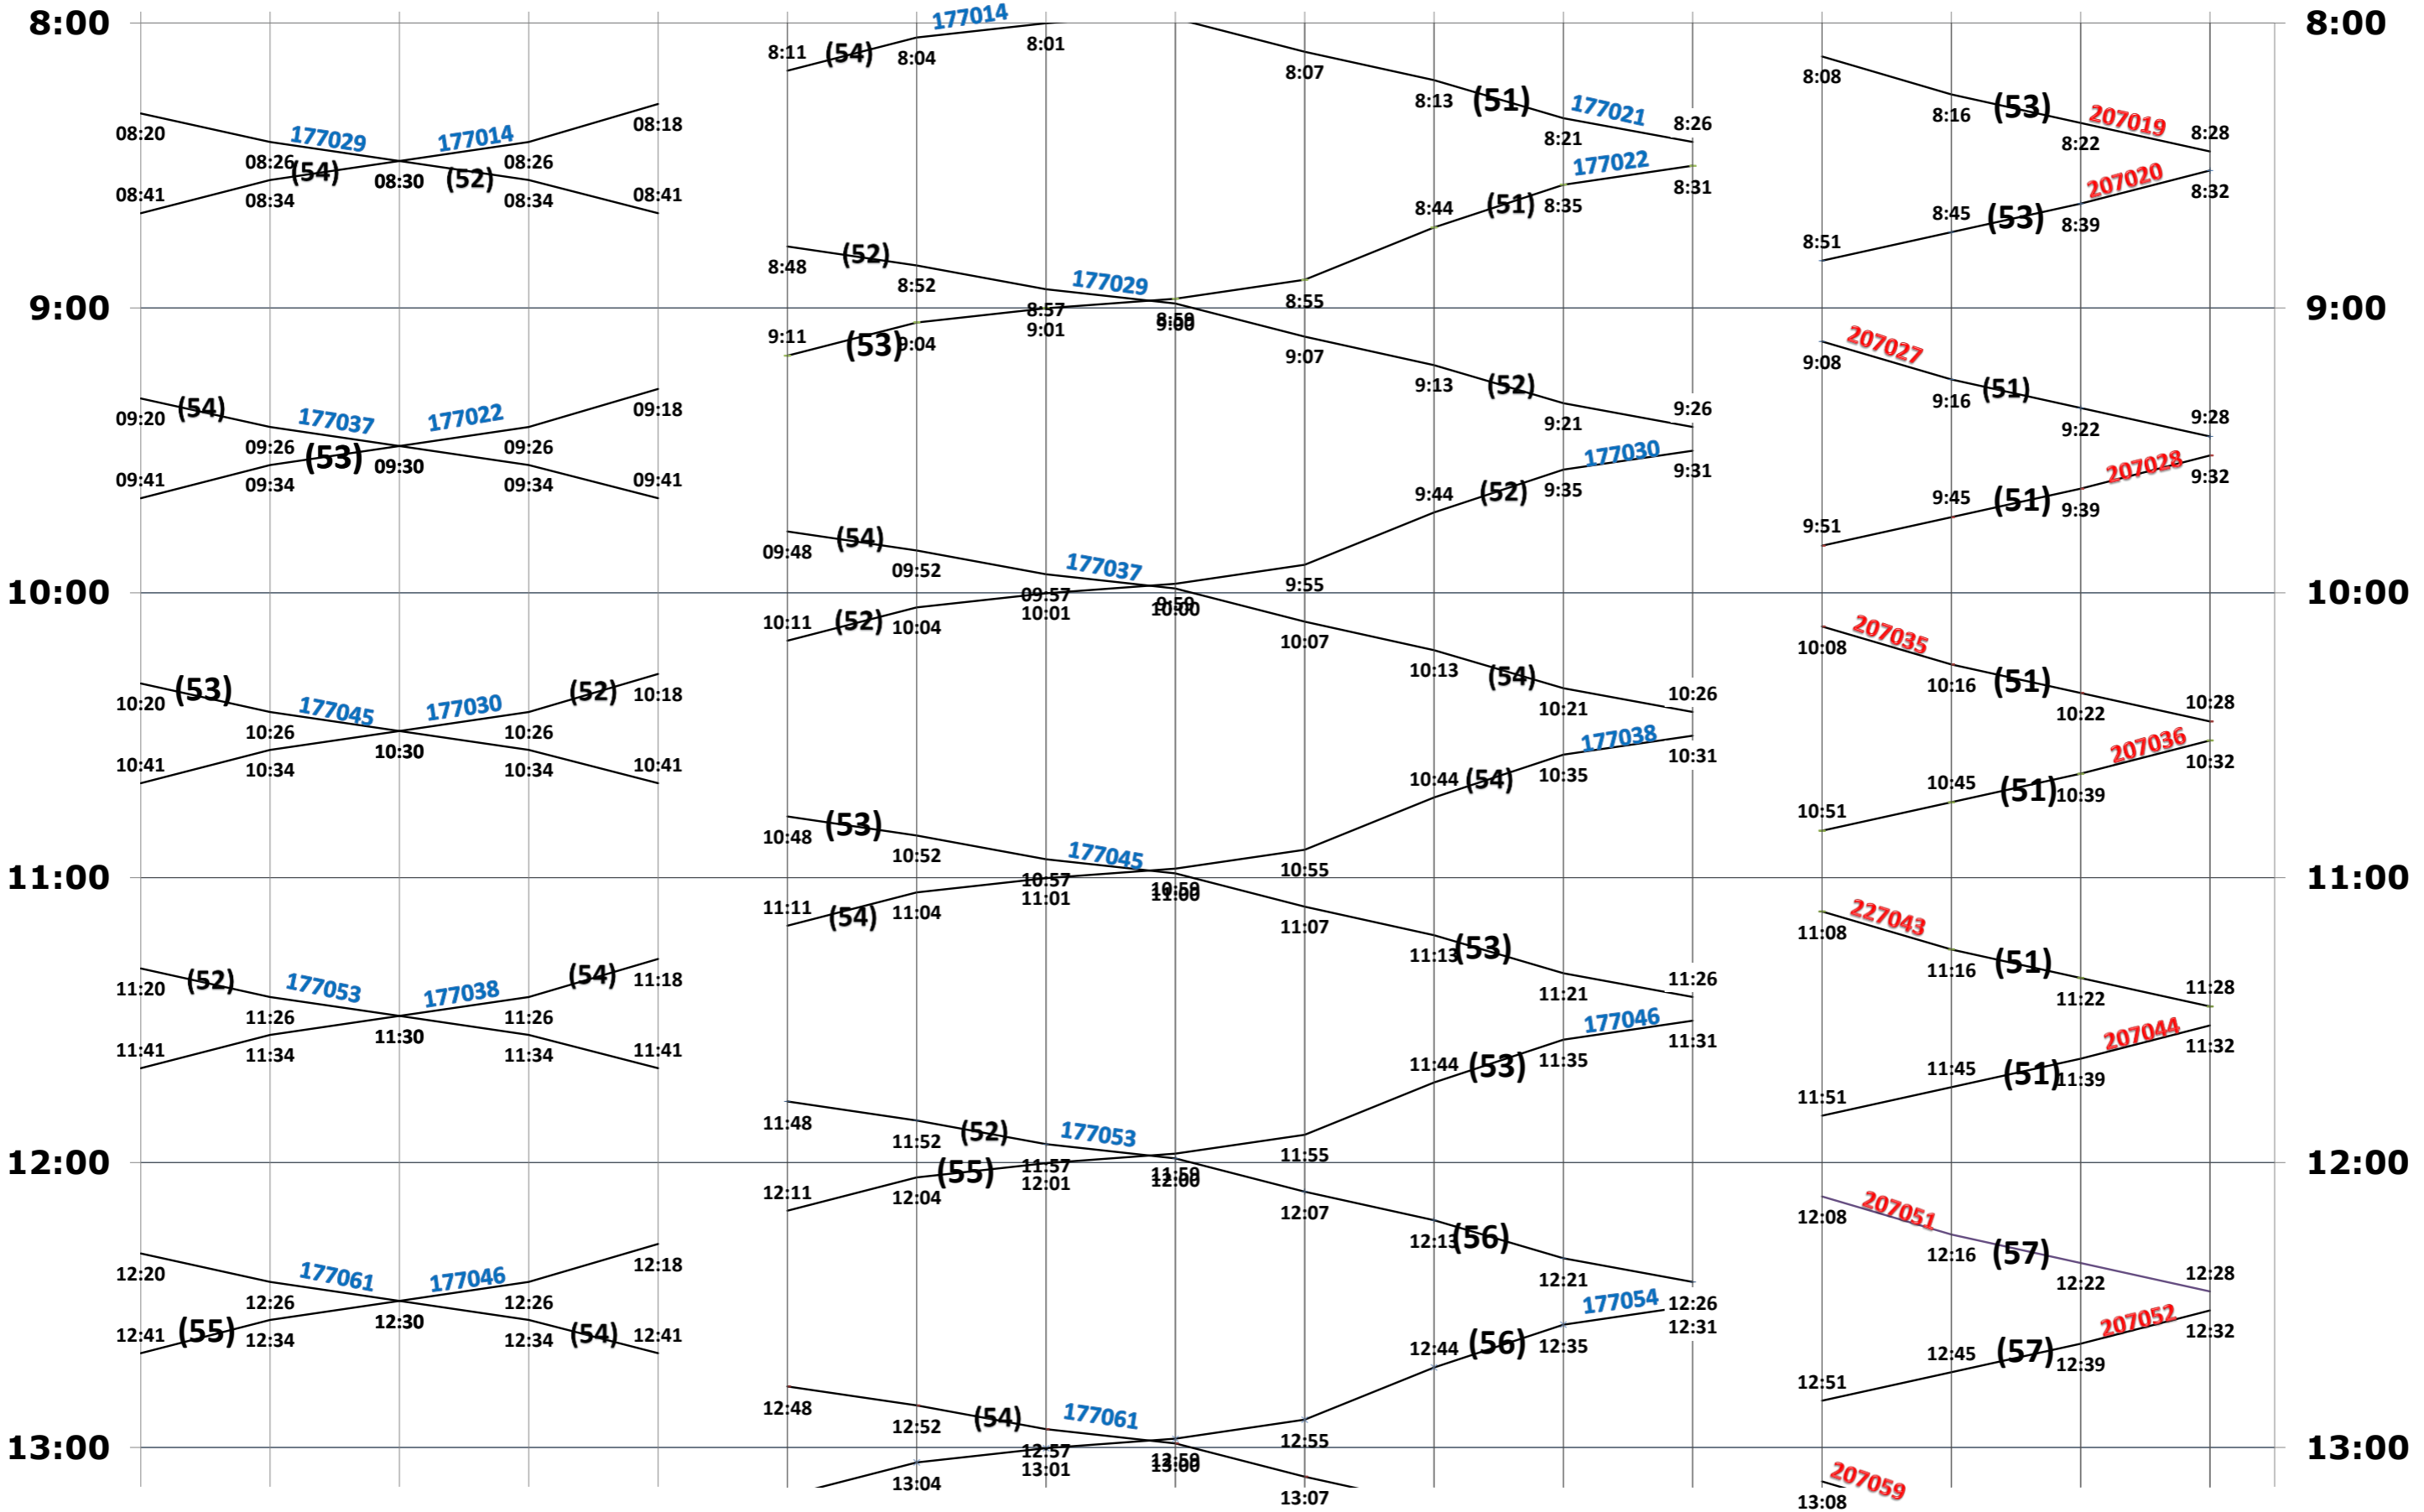

LOKALTOG ØSTBANEN R 110 Faxe Ladeplads, R 210 Rødvig SØNDAGE K 2024 15. sep - 08. dec

Ro	Gt	Hd	Lw	Kj	Kj	Egø	Vlø	Grh	Hrl	Kri	Fxs	Fxl	Hrl	Klp	Sth	Rdg
31,3	39,4	42,9	46,8	53,7	0,0	3,2	5,9	8,2	12,1	17,5	26,6	29,8	0,0	6,5	12,2	18,5

Ro	Gt	Hd	Lw	Kj	Kj	Egø	Vlø	Grh	Hrl	Kri	Fxs	Fxl	Hrl	Klp	Sth	Rdg
31,3	39,4	42,9	46,8	53,7	0,0	3,2	5,9	8,2	12,1	17,5	26,6	29,8	0,0	6,5	12,2	18,5

LOKALTOG ØSTBANEN R 110 Faxe Ladeplads, R 210 Rødvig SØNDAGE K 2024 15. sep - 08. dec

Ro	Gt	Hd	Lw	Kj	Kj	Egø	Vlø	Grh	Hrl	Kri	Fxs	Fxl	Hrl	Klp	Sth	Rdg
31,3	39,4	42,9	46,8	53,7	0,0	3,2	5,9	8,2	12,1	17,5	26,6	29,8	0,0	6,5	12,2	18,5

Ro	Gt	Hd	Lw	Kj	Kj	Egø	Vlø	Grh	Hrl	Kri	Fxs	Fxl	Hrl	Klp	Sth	Rdg
31,3	39,4	42,9	46,8	53,7	0,0	3,2	5,9	8,2	12,1	17,5	26,6	29,8	0,0	6,5	12,2	18,5