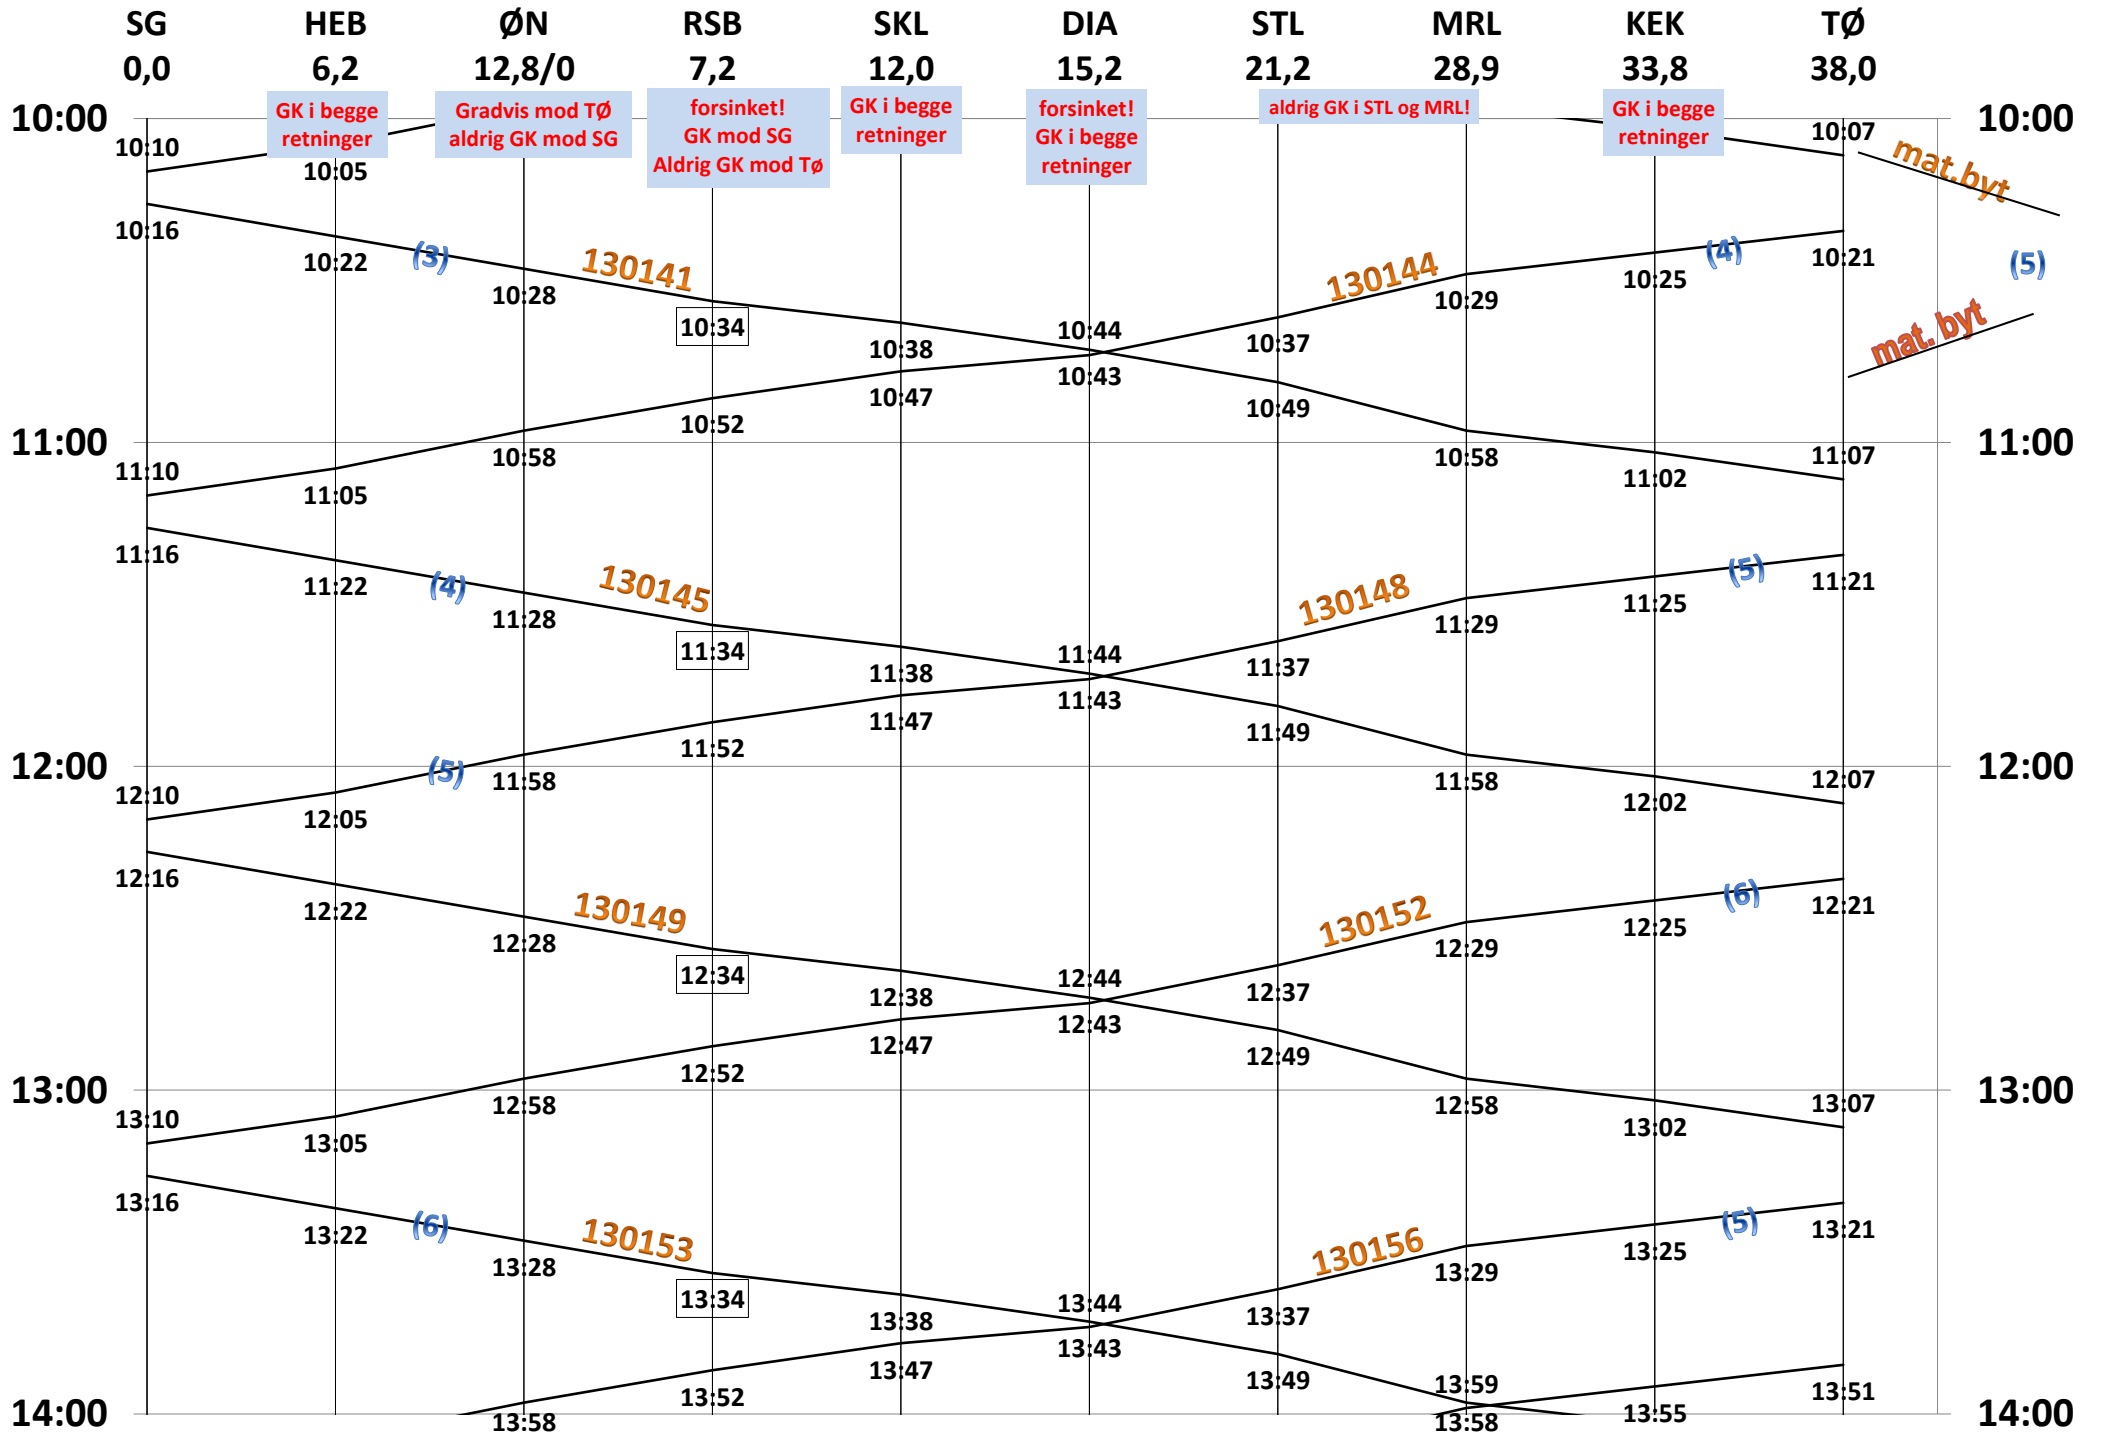

Lokaltog Tølløsebanen R 410 Hverdage 02.04. 24 - 13. 12. 24

Dato

SG 0,0 HEB 6,2 ØN 12,8/0 RSB 7,2 SKL 12,0 DIA 15,2 STL 21,2 MRL 28,9 KEK 33,8 TØ 38,0

# Lokaltog Tølløsebanen R 410 Hverdage

02.04. 24 - 13. 12. 24

Dato

SG 0,0    HEB 6,2    ØN 12,8/0    RSB 7,2    SKL 12,0    DIA 15,2    STL 21,2    MRL 28,9    KEK 33,8    TØ 38,0

# Lokaltog Tølløsebanen R 410 Hverdage 02. 04. 24 - 13. 12. 24 Dato

Lokaltog Tølløsebanen R 410 Hverdage 02.04. 24 - 13. 12. 24 Dato  
 SG HEB ØN RSB SKL DIA STL MRL KEK TØ  
 0,0 6,2 12,8/0 7,2 12,0 15,2 21,2 28,9 33,8 38,0

# Lokaltog Tølløsebanen R 410 Hverdage 02. 04. 24 - 13. 12. 24

dato