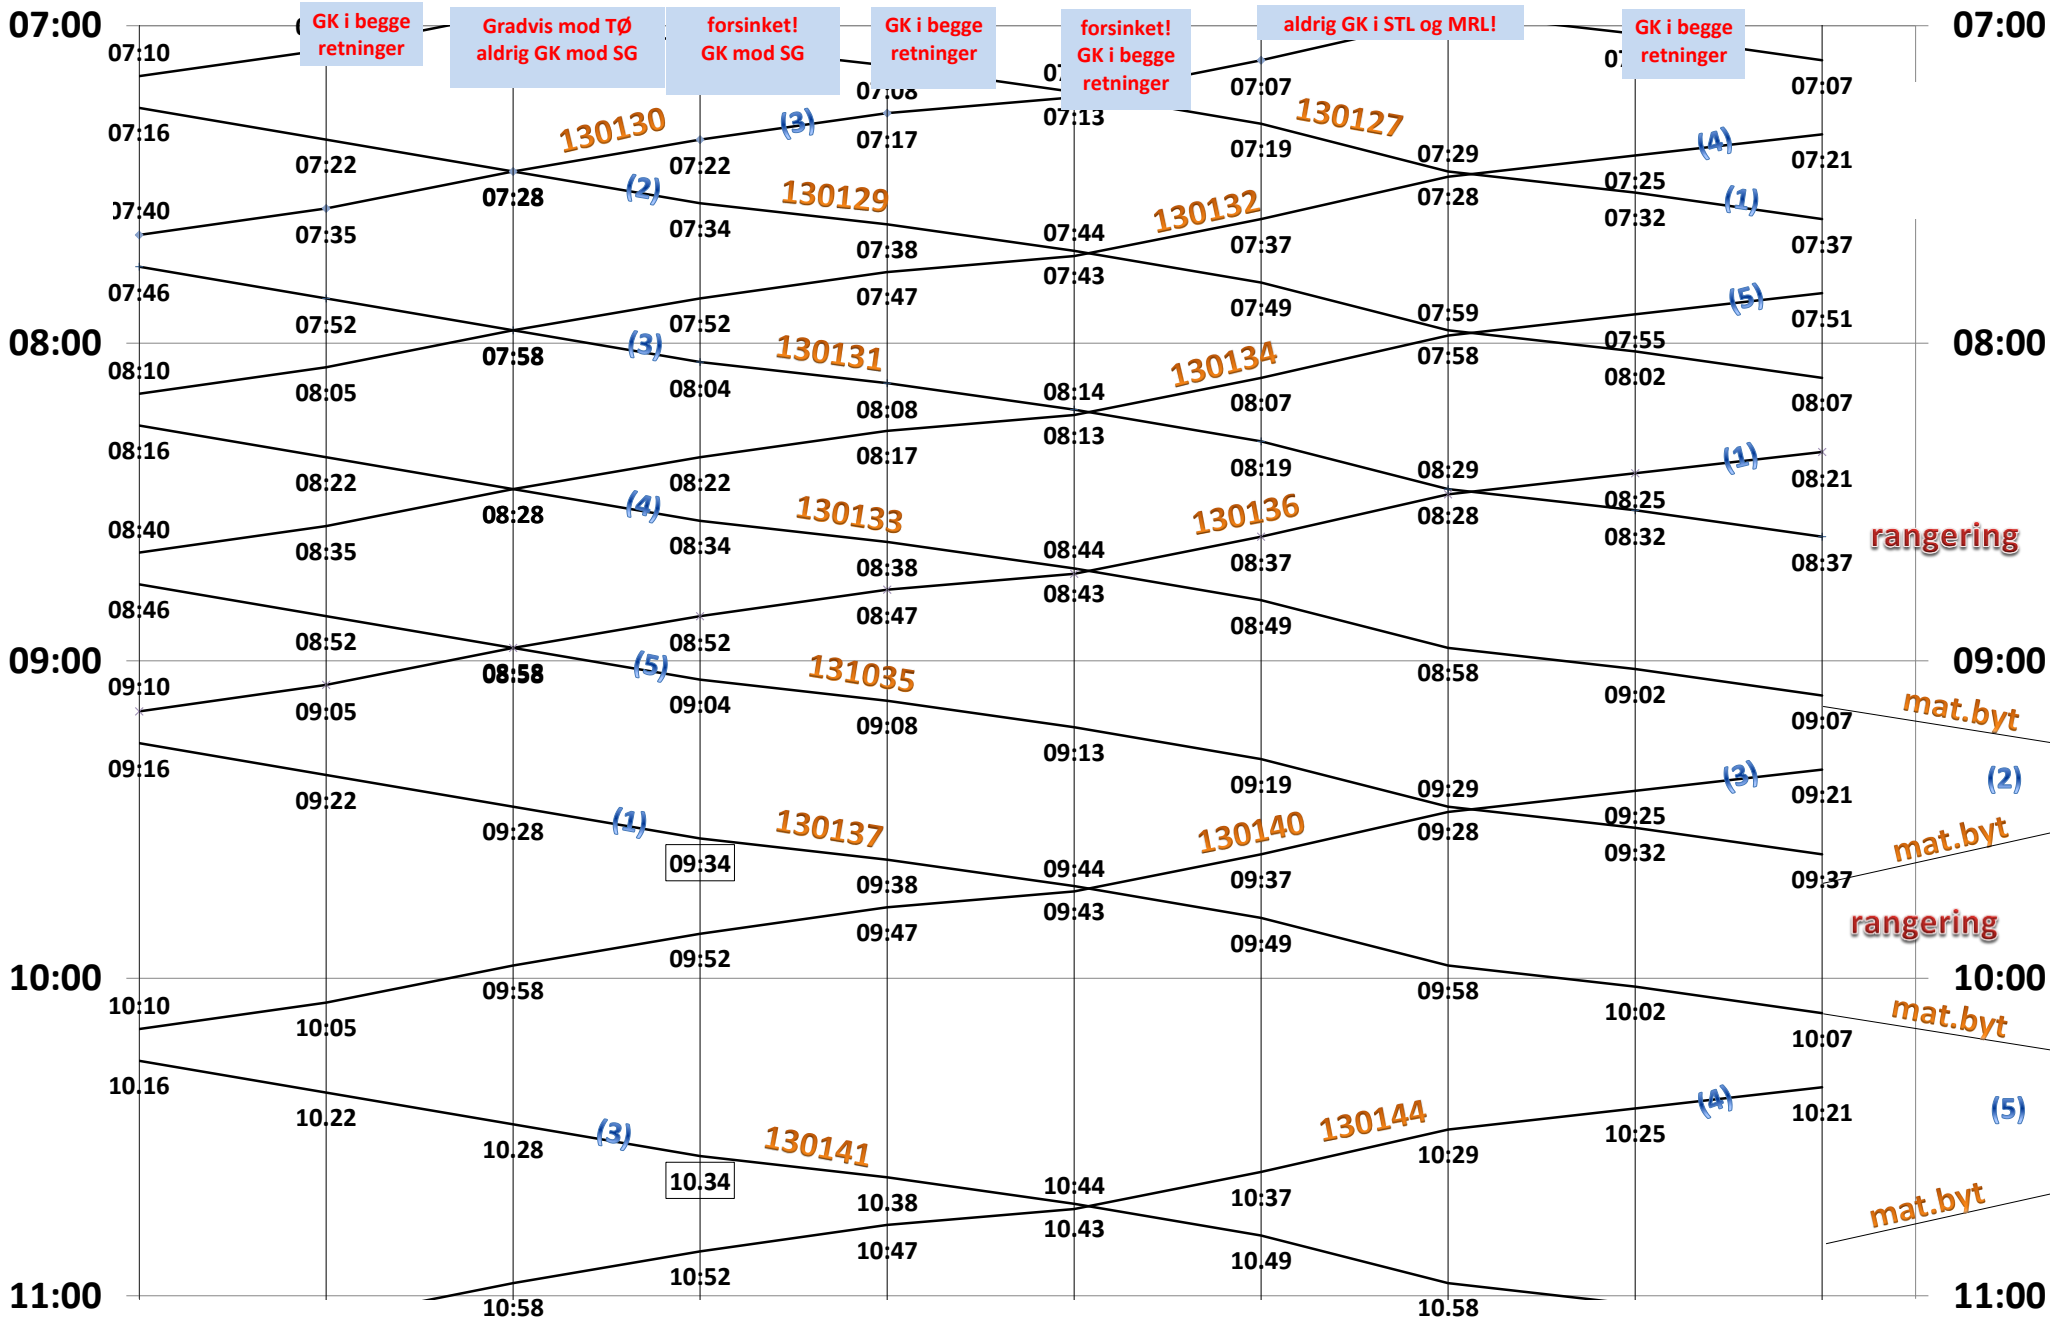

Lokaltog Tølløsebanen R 410 Hverdage 02.04. 24 - 13. 12. 24

Dato

SG 0,0 HEB 6,2 ØN 12,8/0 RSB 7,2 SKL 12,0 DIA 15,2 STL 21,2 MRL 28,9 KEK 33,8 TØ 38,0

# Lokaltog Tølløsebanen R 410 Hverdage

02.04. 24 - 13. 12. 24

Dato

SG 0,0    HEB 6,2    ØN 12,8/0    RSB 7,2    SKL 12,0    DIA 15,2    STL 21,2    MRL 28,9    KEK 33,8    TØ 38,0

# Lokaltog Tølløsebanen R 410 Hverdage 02. 04. 24 - 13. 12. 24 Dato

Lokaltog Tølløsebanen R 410 Hverdage 02.04. 24 - 13. 12. 24 Dato  
 SG HEB ØN RSB SKL DIA STL MRL KEK TØ  
 0,0 6,2 12,8/0 7,2 12,0 15,2 21,2 28,9 33,8 38,0

# Lokaltog Tølløsebanen R 410 Hverdage 02. 04. 24 - 13. 12. 24

dato