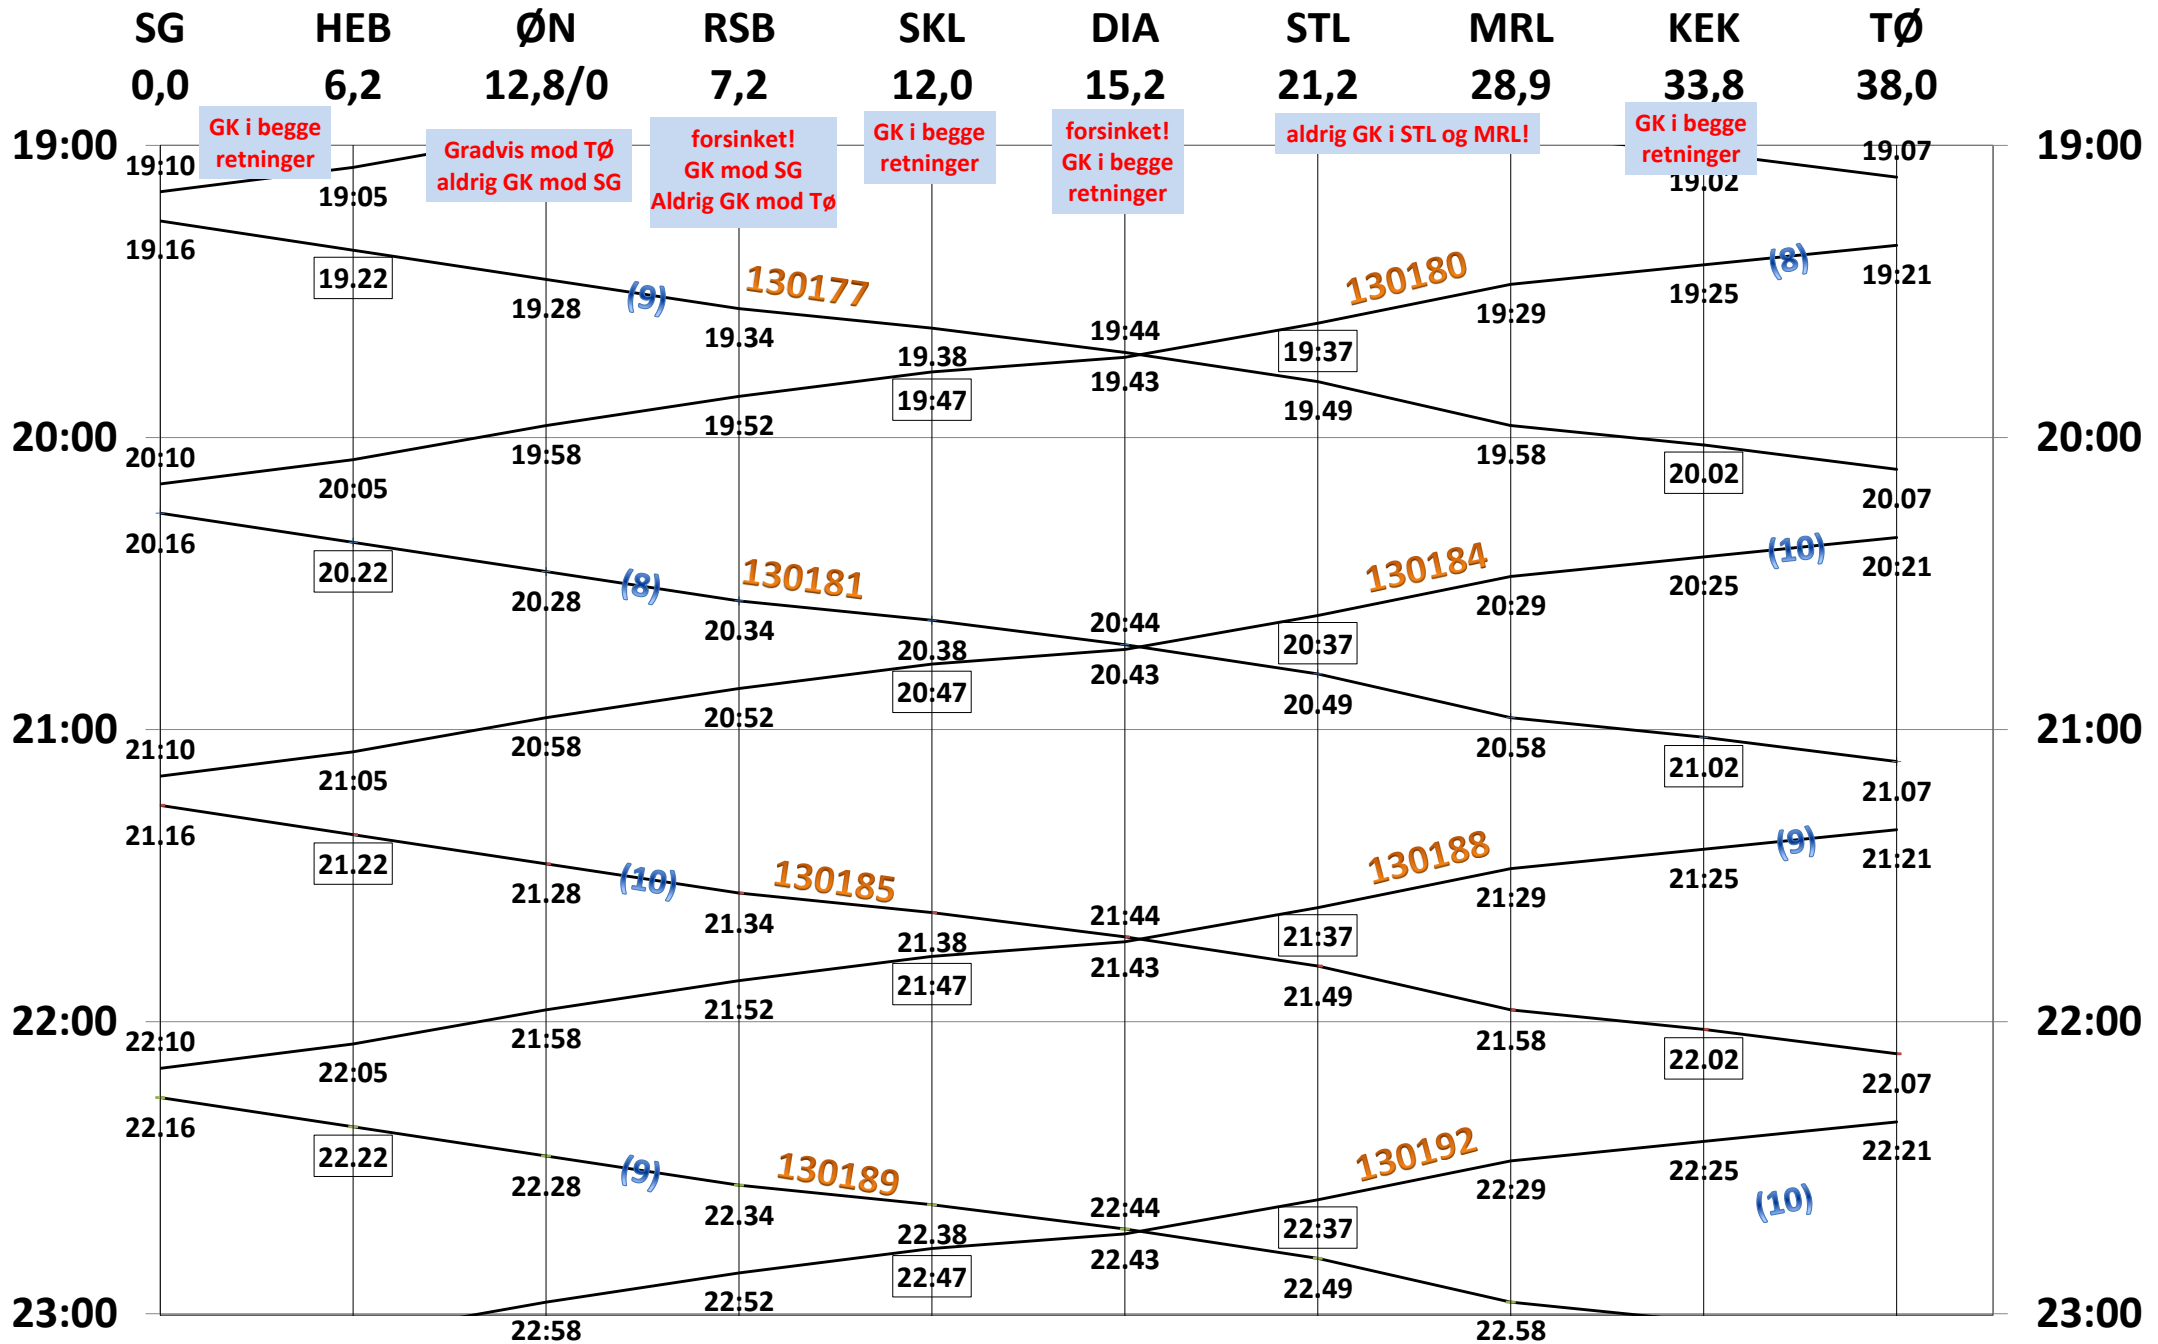

# Lokaltog Tølløsebanen R 410 Hverdage 02. 04. 24 - 13. 12. 24 Dato

Lokaltog Tølløsebanen R 410 Hverdage 02.04. 24 - 13. 12. 24 Dato  
 SG HEB ØN RSB SKL DIA STL MRL KEK TØ  
 0,0 6,2 12,8/0 7,2 12,0 15,2 21,2 28,9 33,8 38,0

# Lokaltog Tølløsebanen R 410 Hverdage 02.04.24 - 13.12.24

Dato

**SG** 0,0   
 **HEB** 6.2   
 **ØN** 12 8/0   
 **RSB** 7 7   
 **SKL** 12.0   
 **DIA** 15.7   
 **STL** 21.2   
 **MRL** 28.9   
 **KEK** 33.8   
 **TØ** 38,0

# Lokaltog Tølløsebanen R 410

Hverdage 02. 04. 24 - 13. 12. 24

Dato