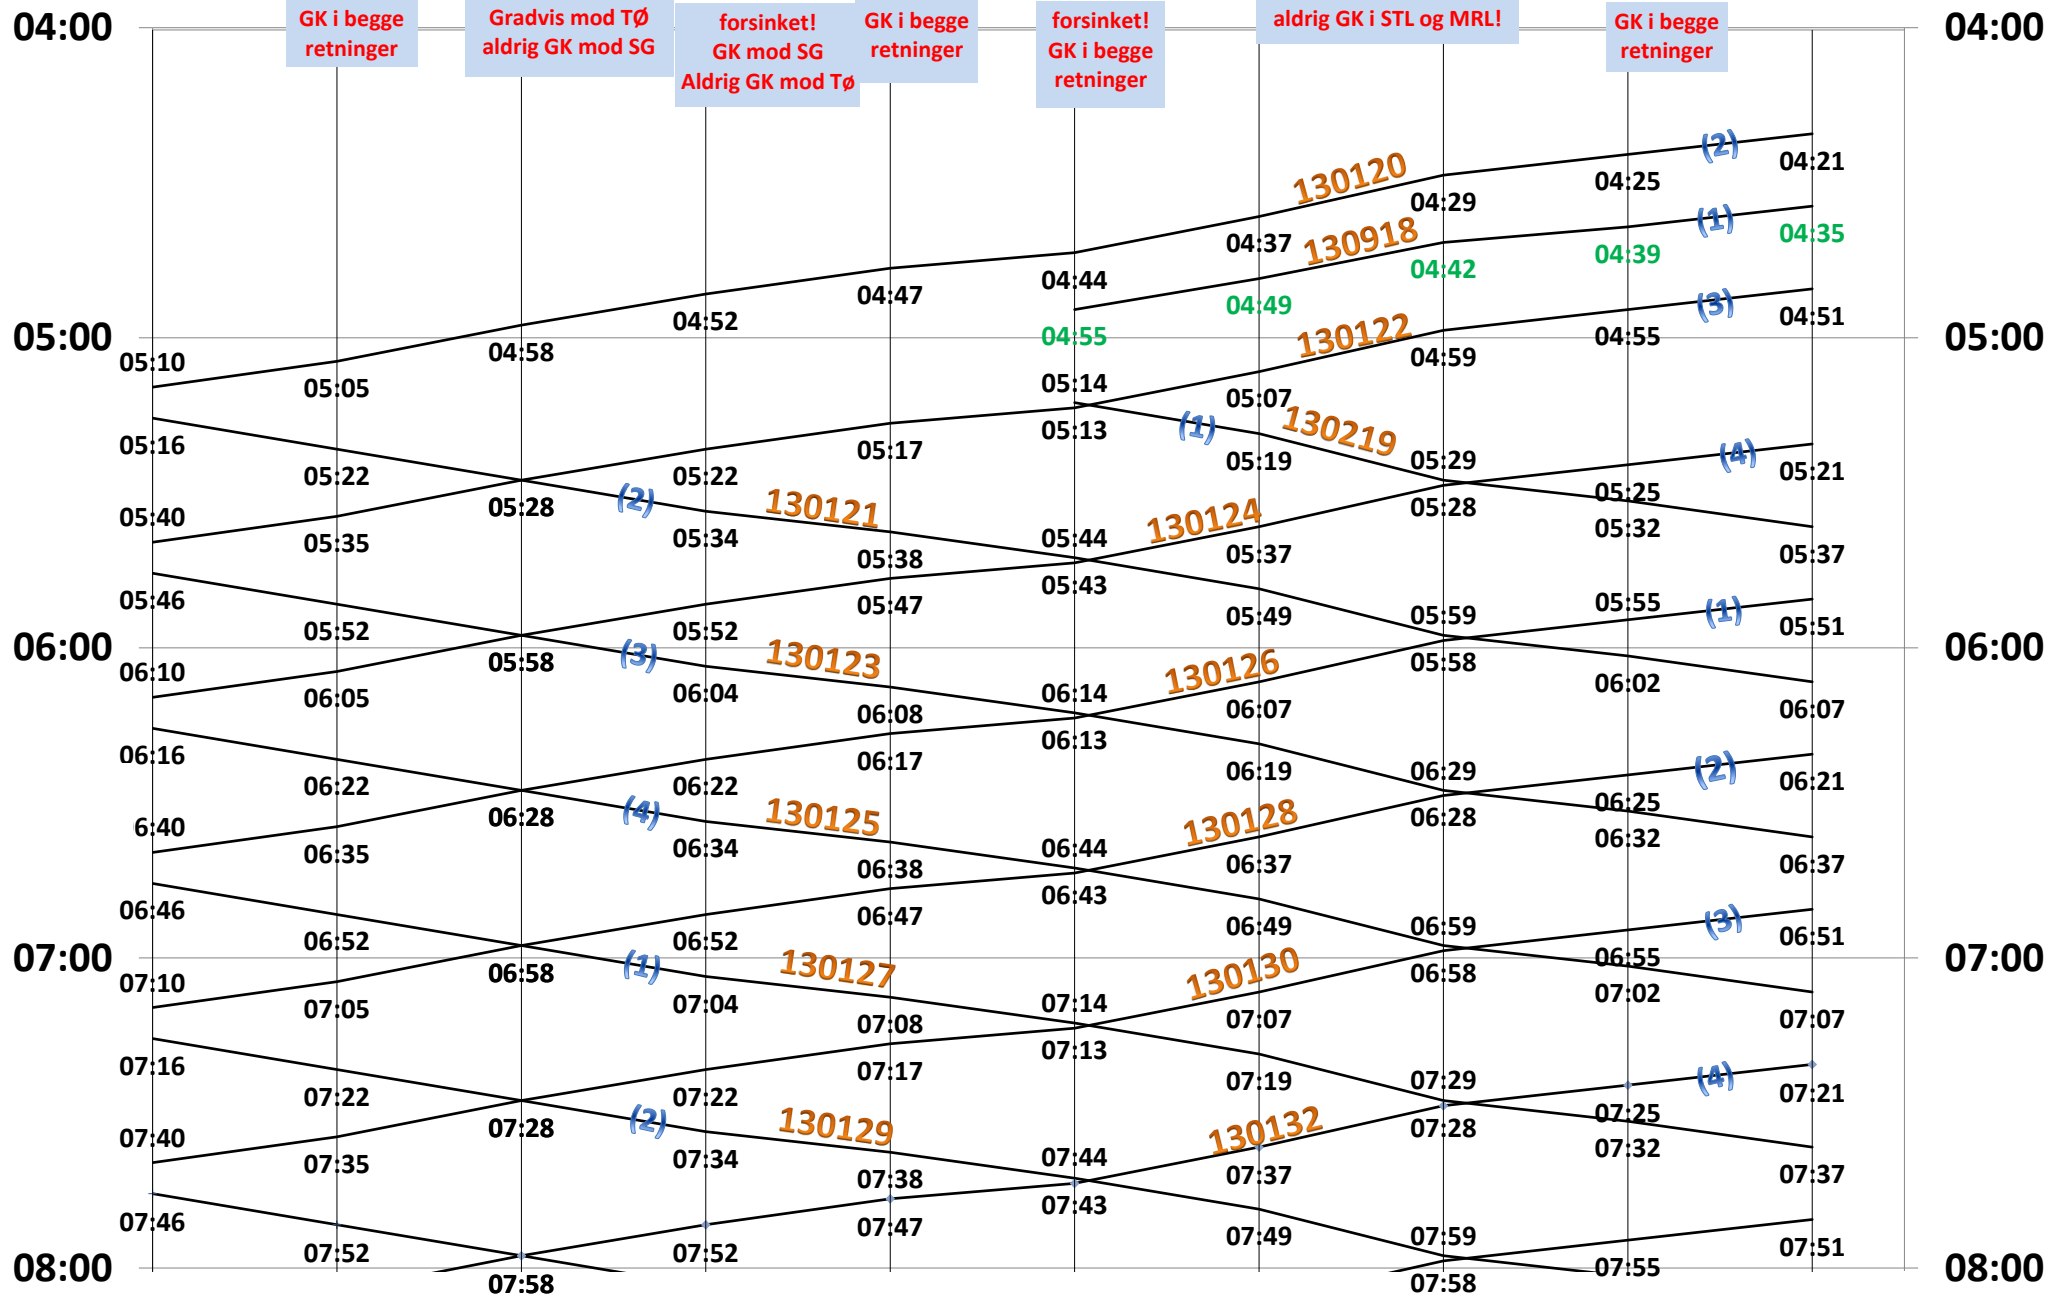

Lokaltog Tølløsebanen R 410 Hverdage 02.04. 24 - 13. 12. 24

Dato

SG 0,0 HEB 6,2 ØN 12,8/0 RSB 7,2 SKL 12,0 DIA 15,2 STL 21,2 MRL 28,9 KEK 33,8 TØ 38,0

# Lokaltog Tølløsebanen R 410 Hverdage

02.04. 24 - 13. 12. 24

Dato

SG 0,0    HEB 6,2    ØN 12,8/0    RSB 7,2    SKL 12,0    DIA 15,2    STL 21,2    MRL 28,9    KEK 33,8    TØ 38,0

# Lokaltog Tølløsebanen R 410 Hverdage 02. 04. 24 - 13. 12. 24 Dato

Lokaltog Tølløsebanen R 410 Hverdage 02.04. 24 - 13. 12. 24 Dato  
 SG HEB ØN RSB SKL DIA STL MRL KEK TØ  
 0,0 6,2 12,8/0 7,2 12,0 15,2 21,2 28,9 33,8 38,0

# Lokaltog Tølløsebanen R 410 Hverdage 02.04.24 - 13.12.24

Dato

**SG** 0,0   
 **HEB** 6.2   
 **ØN** 12 8/0   
 **RSB** 7 7   
 **SKL** 12.0   
 **DIA** 15.7   
 **STL** 21.2   
 **MRL** 28.9   
 **KEK** 33.8   
 **TØ** 38,0