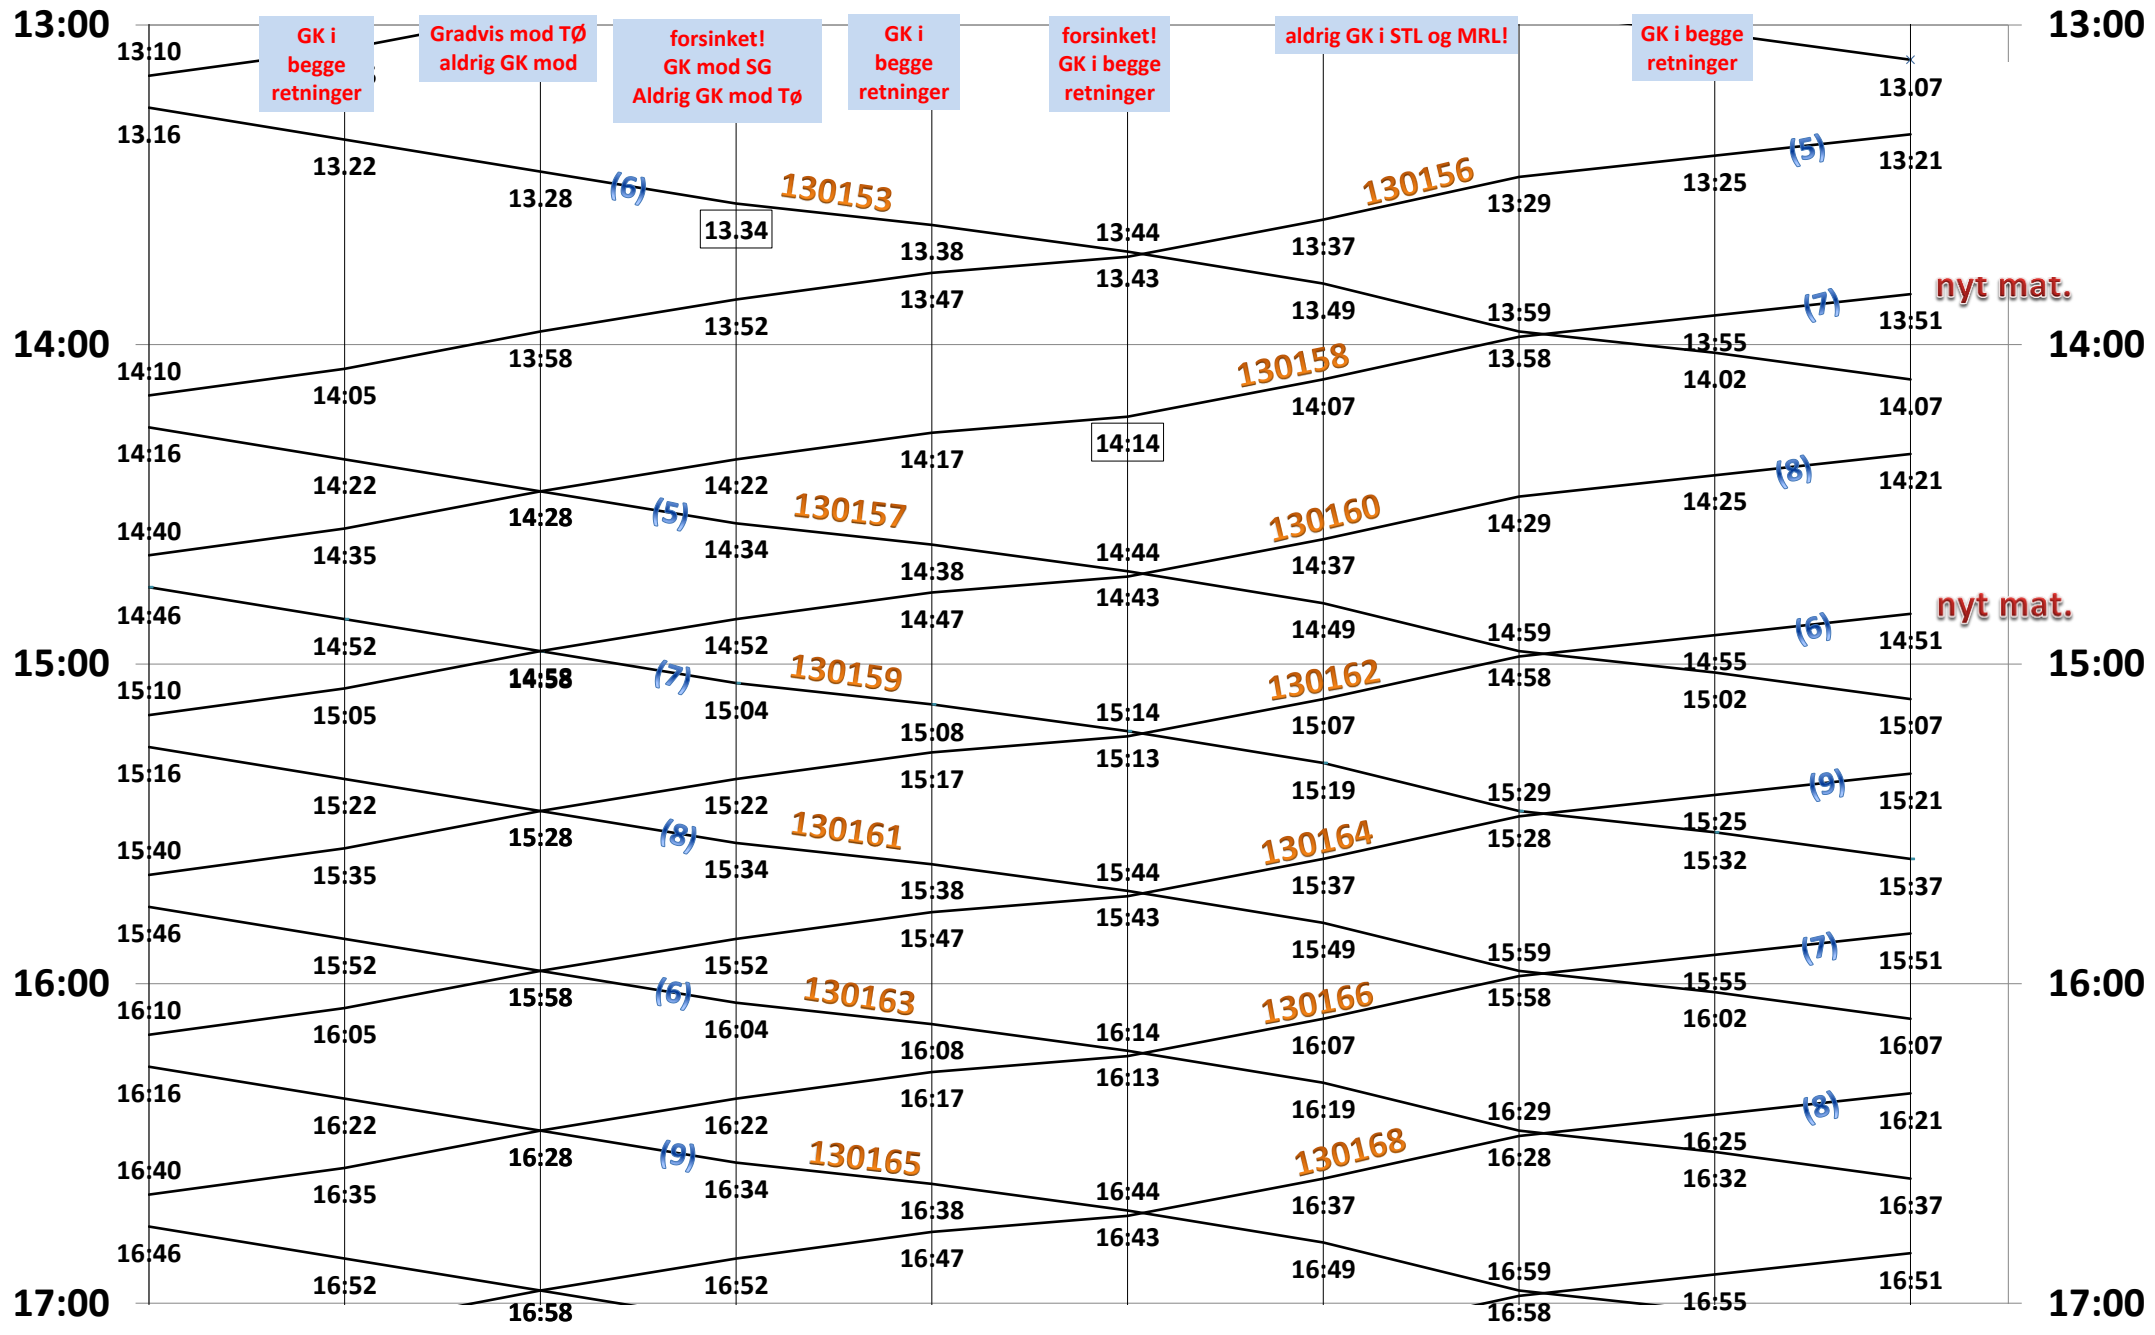

# Lokaltog Tølløsebanen R 410 Hverdage

02.04. 24 - 13. 12. 24

Dato

SG 0,0    HEB 6,2    ØN 12,8/0    RSB 7,2    SKL 12,0    DIA 15,2    STL 21,2    MRL 28,9    KEK 33,8    TØ 38,0

# Lokaltog Tølløsebanen R 410 Hverdage 02. 04. 24 - 13. 12. 24 Dato

Lokaltog Tølløsebanen R 410 Hverdage 02.04. 24 - 13. 12. 24 Dato  
 SG HEB ØN RSB SKL DIA STL MRL KEK TØ  
 0,0 6,2 12,8/0 7,2 12,0 15,2 21,2 28,9 33,8 38,0

# Lokaltog Tølløsebanen R 410

Hverdage 02. 04. 24 - 13. 12. 24

Dato