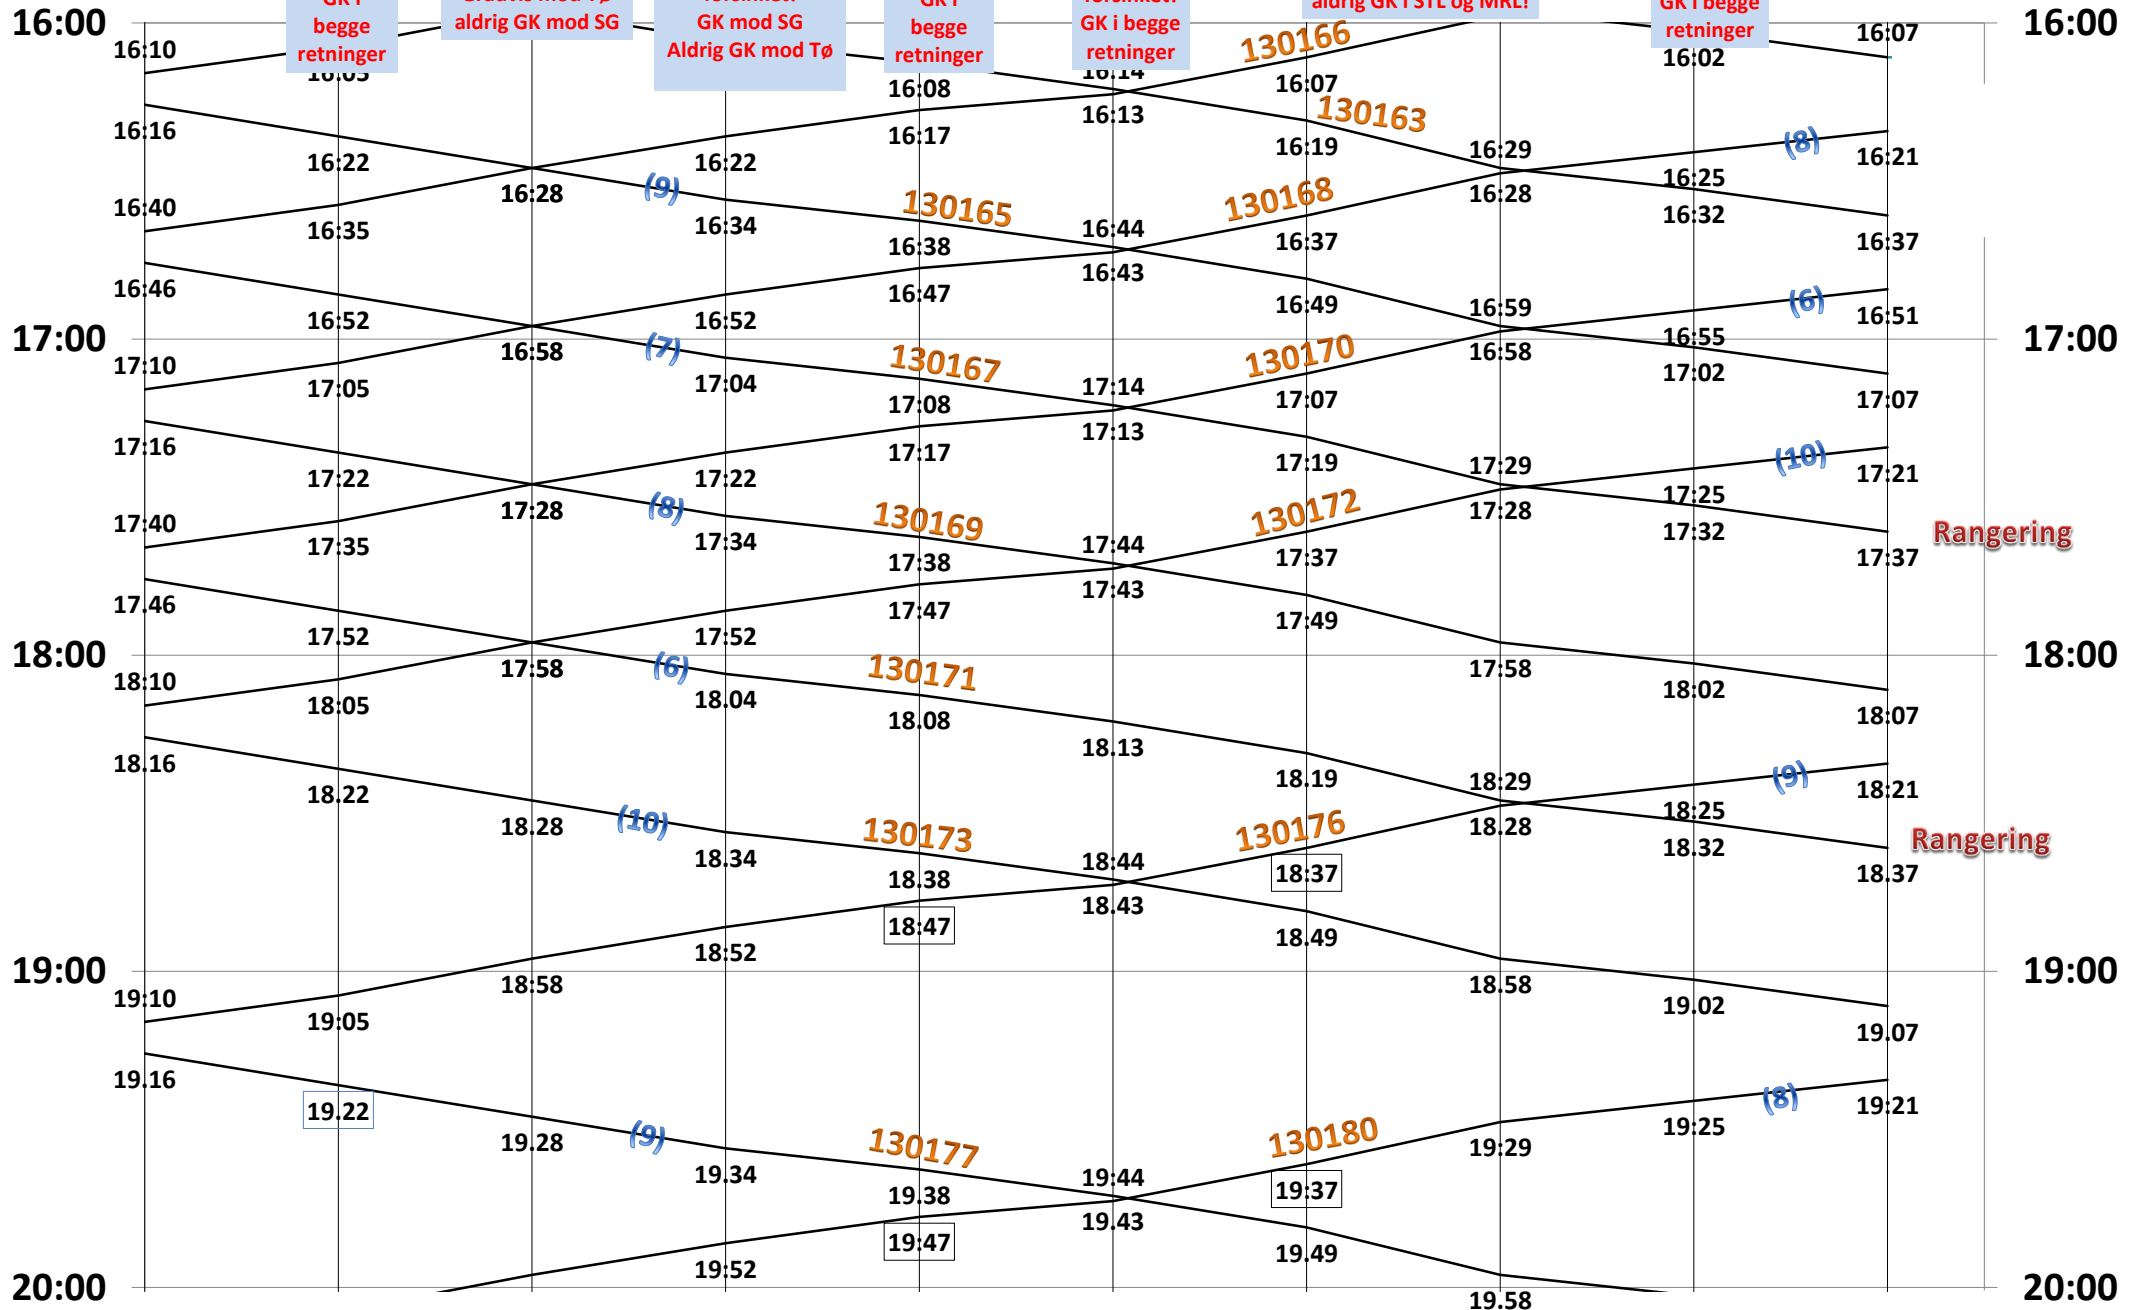

# Lokaltog Tølløsebanen R 410 Hverdage 02. 04. 24 - 13. 12. 24 Dato

Lokaltog Tølløsebanen R 410 Hverdage 02.04. 24 - 13. 12. 24 Dato  
 SG HEB ØN RSB SKL DIA STL MRL KEK TØ  
 0,0 6,2 12,8/0 7,2 12,0 15,2 21,2 28,9 33,8 38,0

# Lokaltog Tølløsebanen R 410 Hverdage 02.04.24 - 13.12.24

Dato

**SG** 0,0   
 **HEB** 6.2   
 **ØN** 12 8/0   
 **RSB** 7 7   
 **SKL** 12.0   
 **DIA** 15.7   
 **STL** 21.2   
 **MRL** 28.9   
 **KEK** 33.8   
 **TØ** 38,0

# Lokaltog Tølløsebanen R 410

Hverdage 02. 04. 24 - 13. 12. 24

Dato