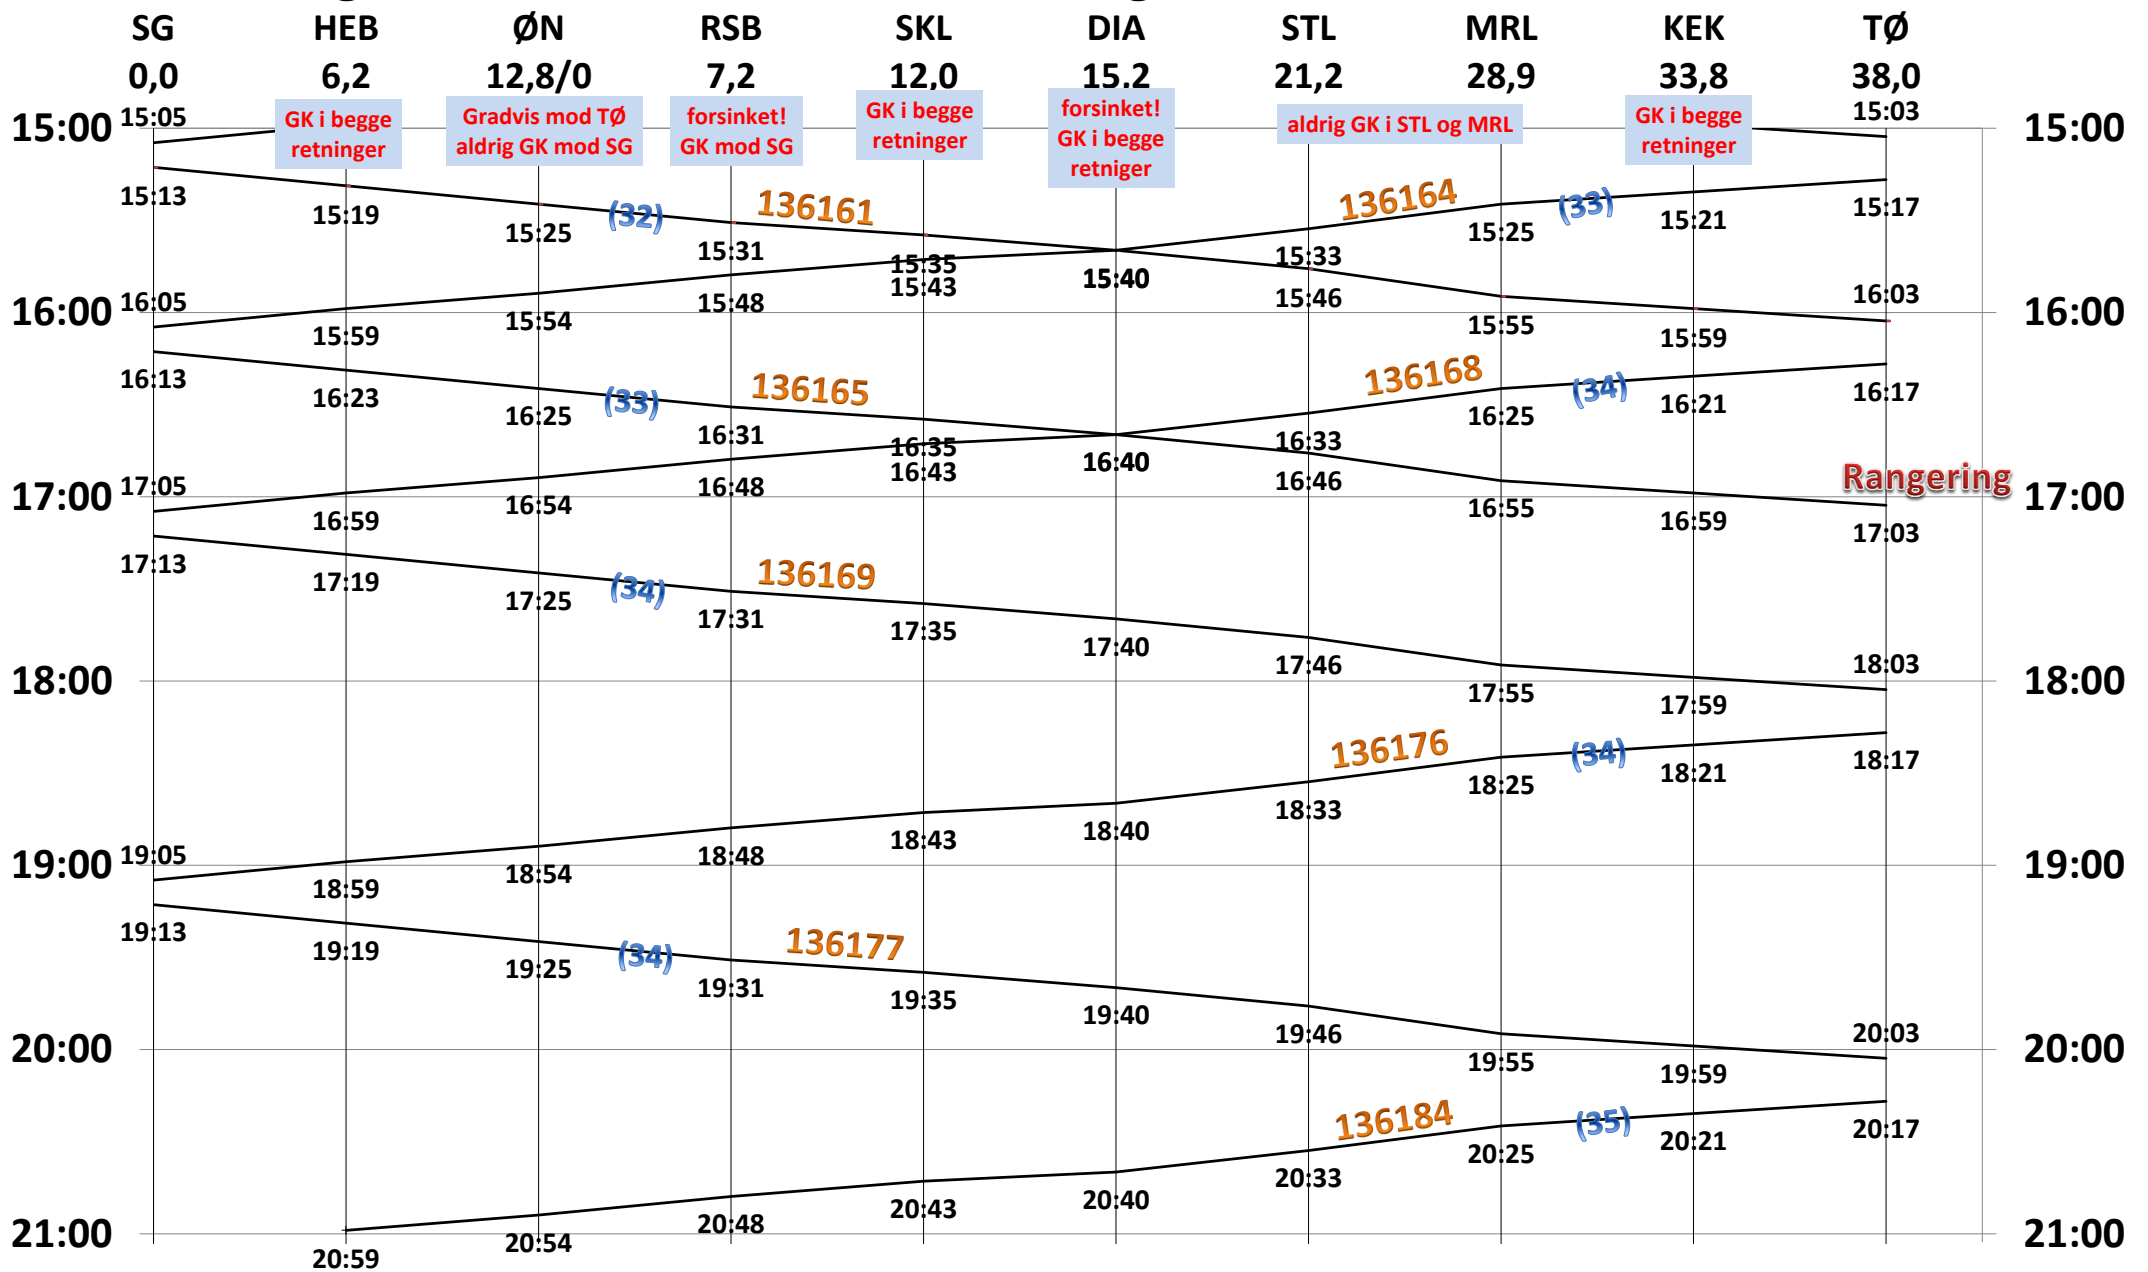

Lokaltog Tølløsebanen R 410 Lørdage 06.04.24 - 14.12.24 Dato

SG	HEB	ØN	RSB	SKL	DIA	STL	MRL	KEK	TØ
0,0	6,2	12,8/0	7,2	12,0	15,2	21,2	28,9	33,8	38,0

Lokaltog Tølløsebanen R 410 Lørdage 06.04.24 - 14.12.24 Dato

Lokaltog Tølløsebanen R 410 Lørdage 06.04.24 - 14.12.24 Dato

Rangering