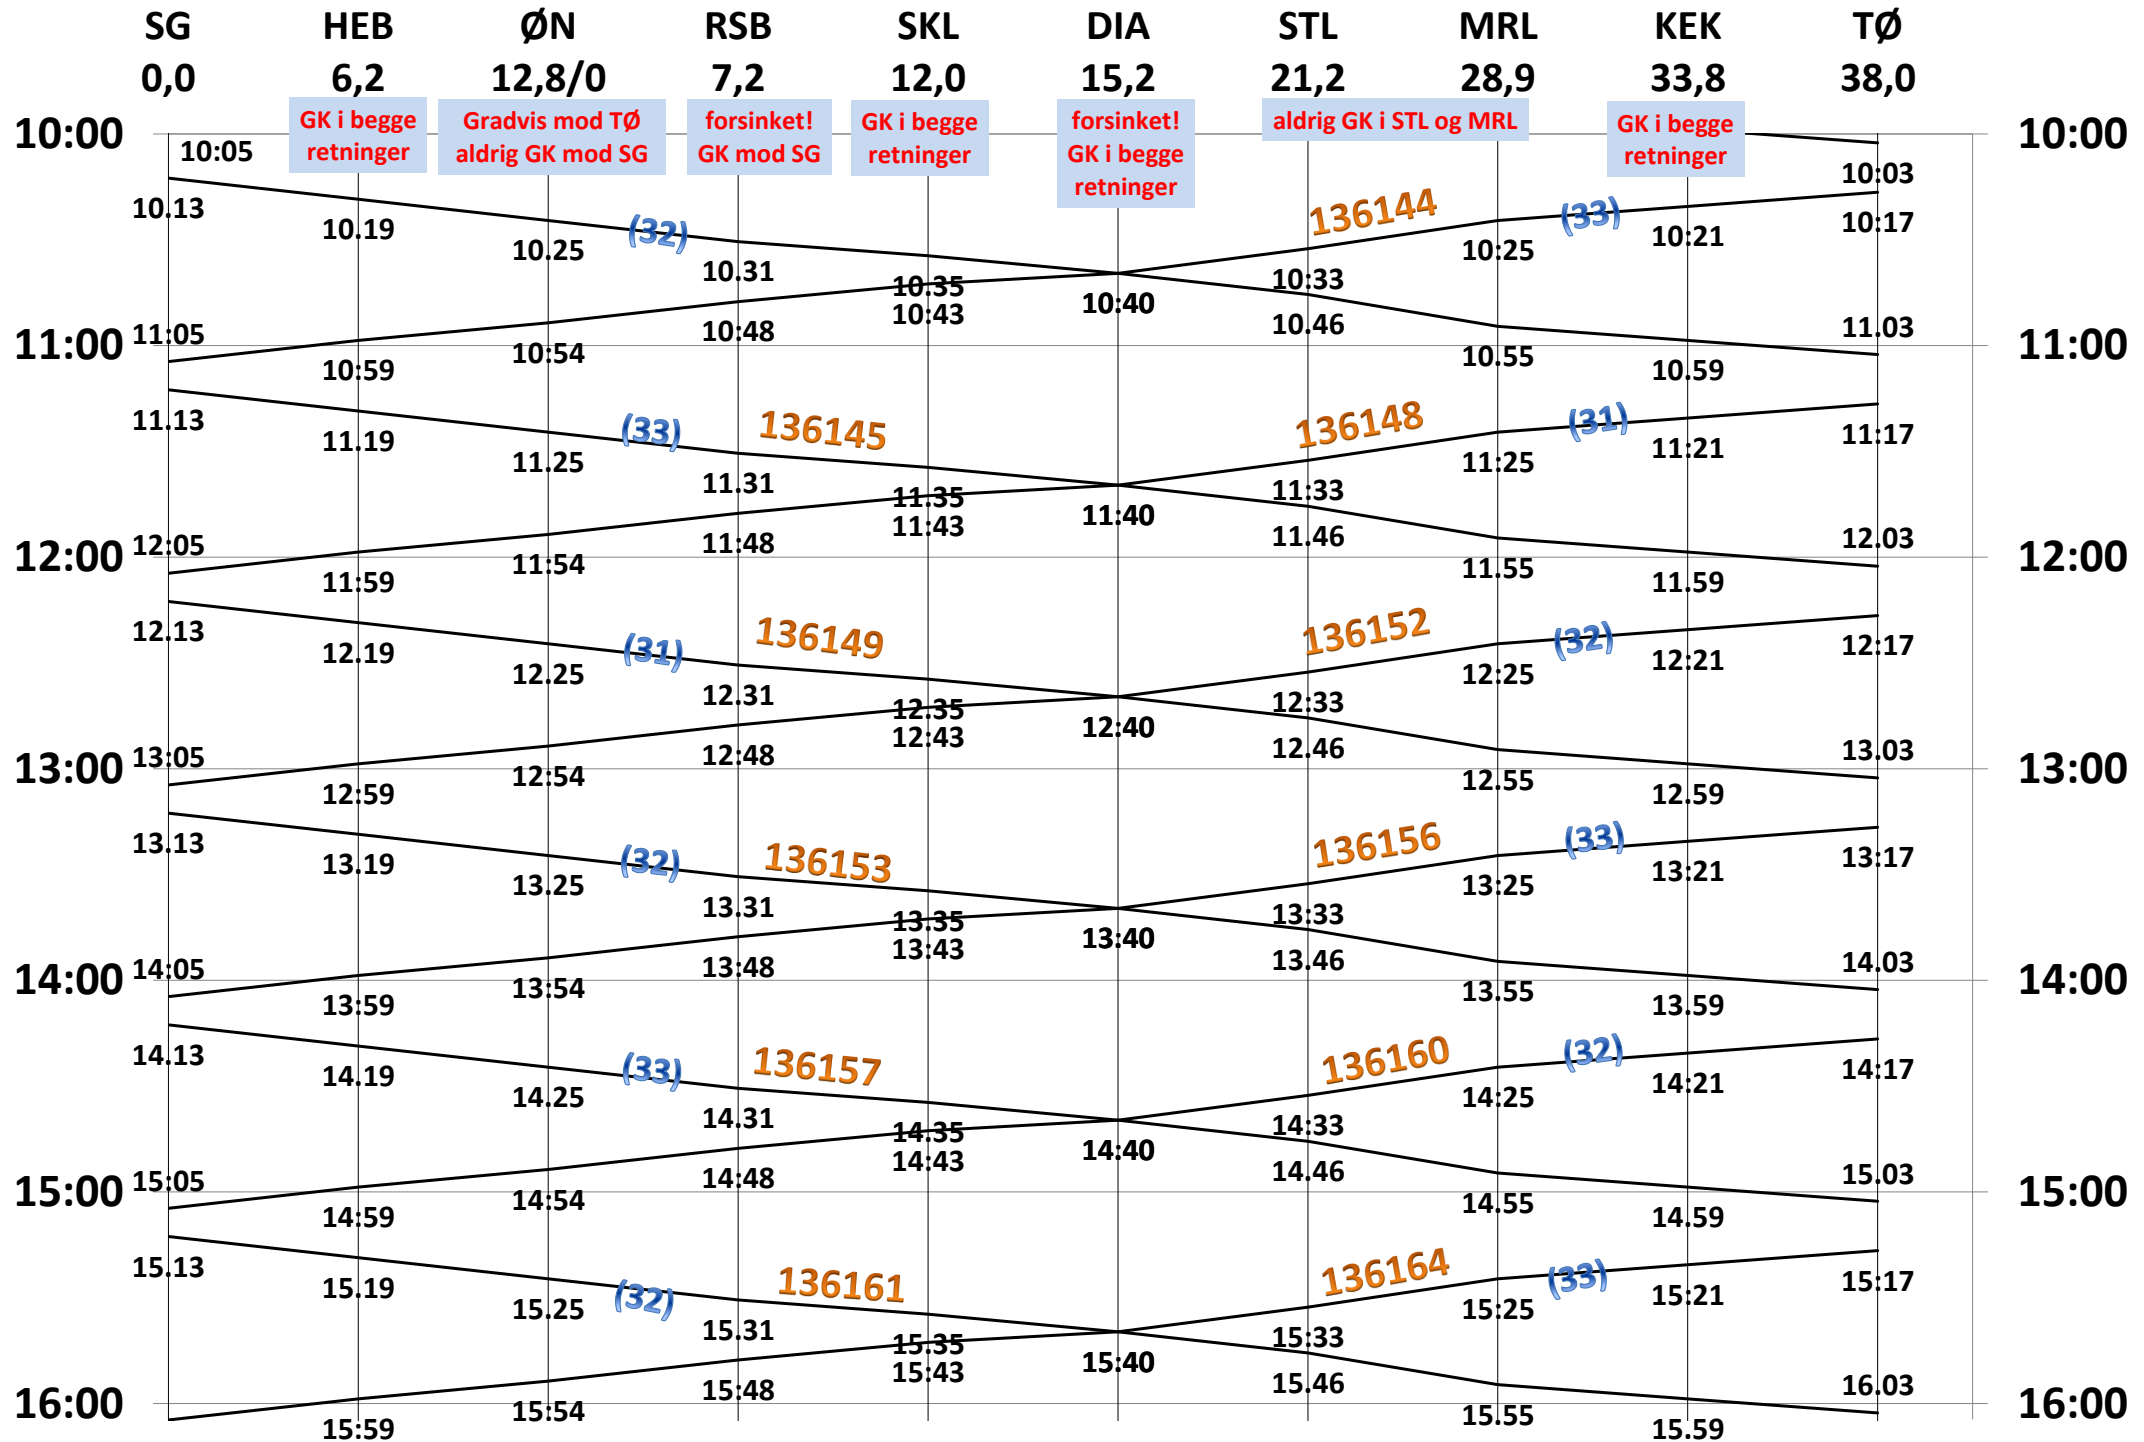

Lokaltog Tølløsebanen R 410 Lørdage 06.04.24 - 14.12.24 Dato

SG	HEB	ØN	RSB	SKL	DIA	STL	MRL	KEK	TØ
0,0	6,2	12,8/0	7,2	12,0	15,2	21,2	28,9	33,8	38,0

Lokaltog Tølløsebanen R 410 Lørdage 06.04.24 - 14.12.24 Dato

Lokaltog Tølløsebanen R 410 Lørdage 06.04.24 - 14.12.24 Dato

Rangering