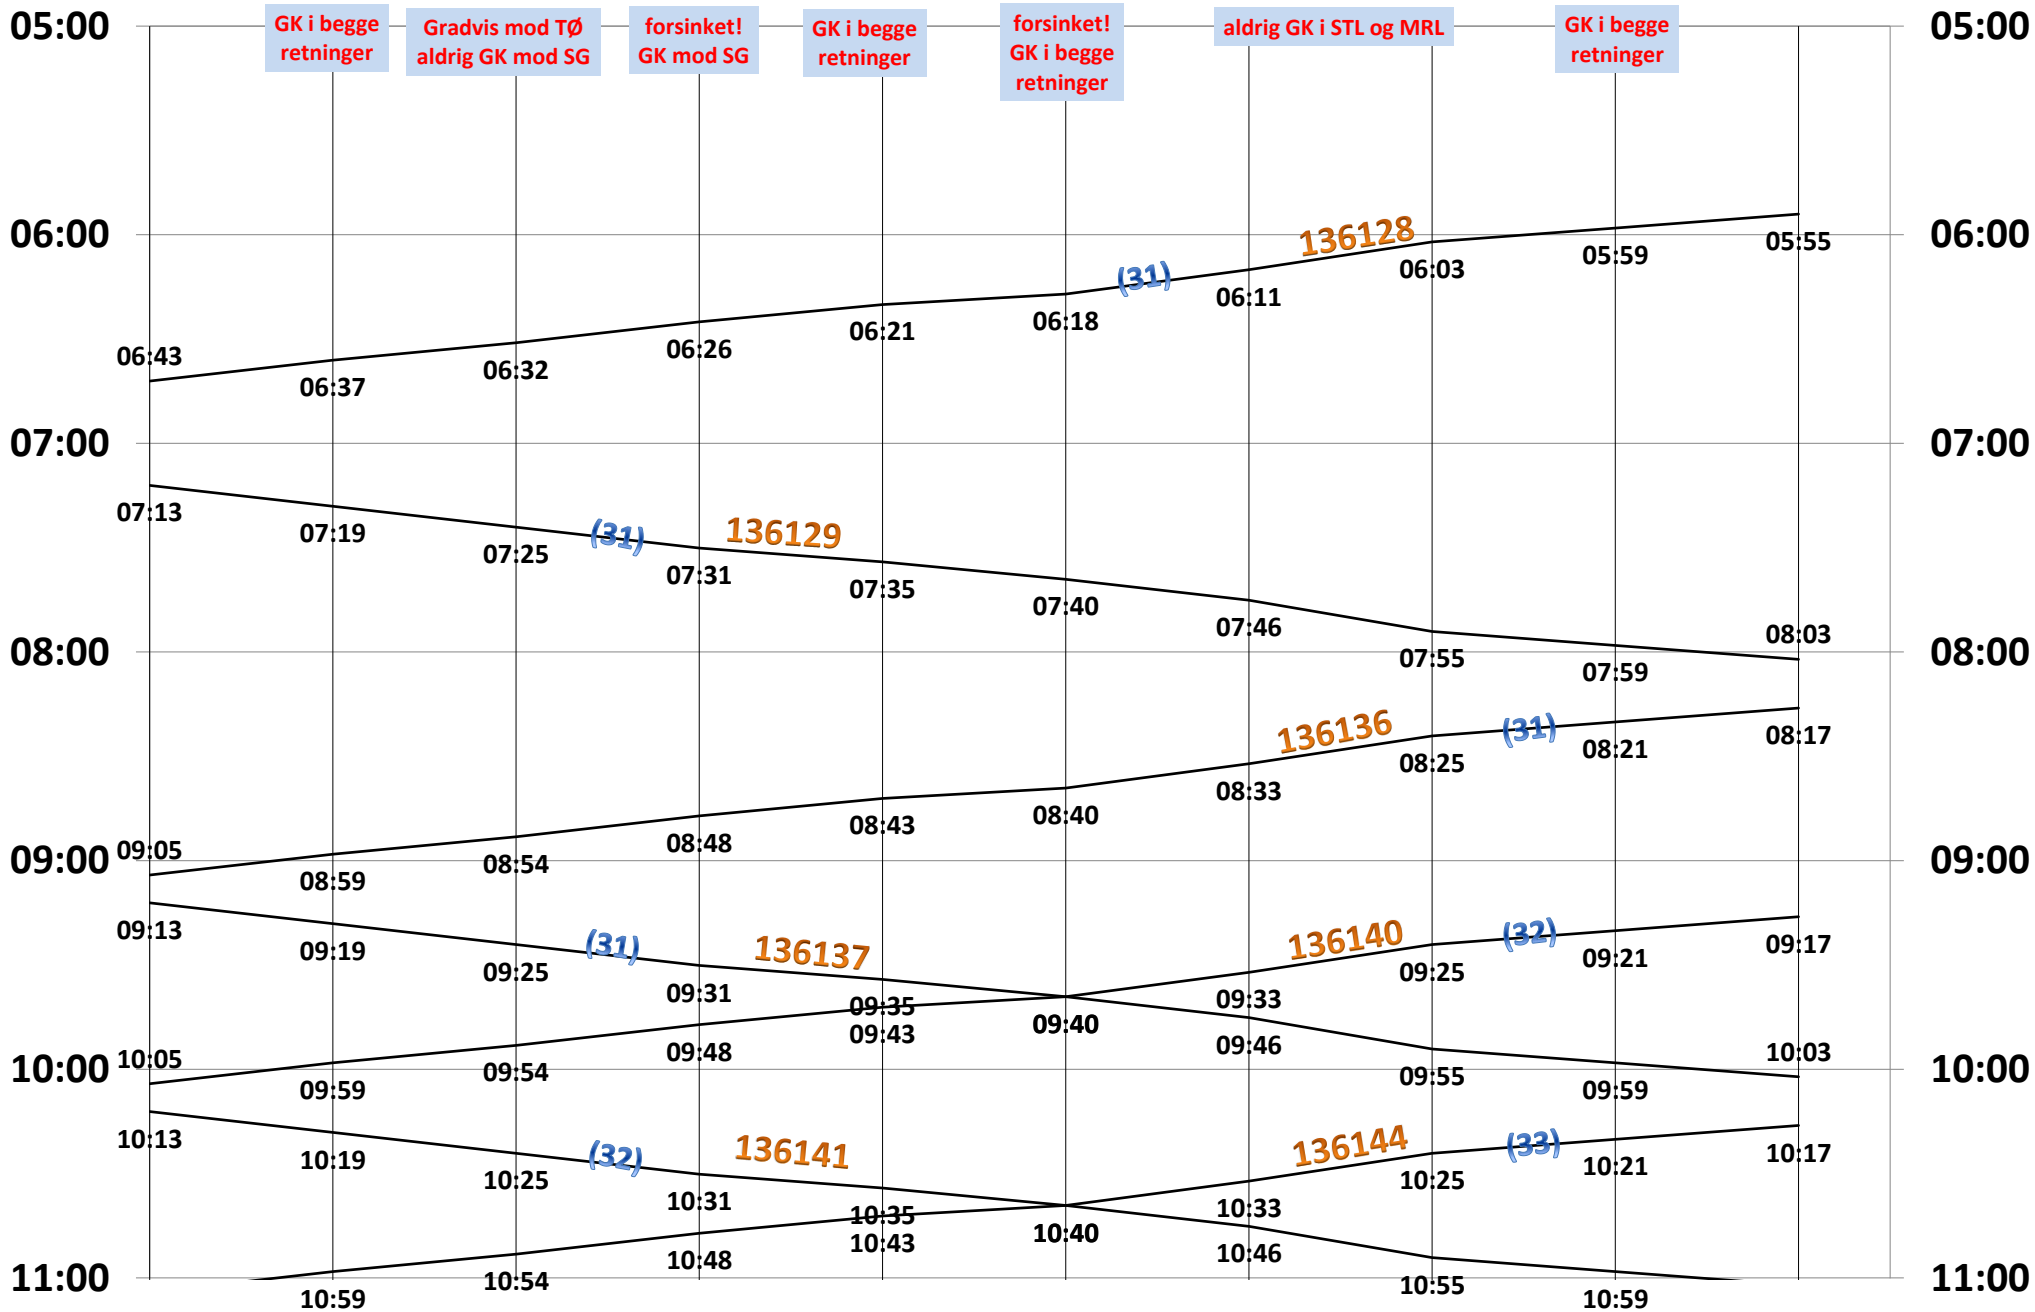

Lokaltog Tølløsebanen R 410 Lørdage 06.04.24 - 14.12.24 Dato

SG	HEB	ØN	RSB	SKL	DIA	STL	MRL	KEK	TØ
0,0	6,2	12,8/0	7,2	12,0	15,2	21,2	28,9	33,8	38,0

Lokaltog Tølløsebanen R 410 Lørdage 06.04.24 - 14.12.24 Dato

Lokaltog Tølløsebanen R 410 Lørdage 06.04.24 - 14.12.24 Dato

Rangering