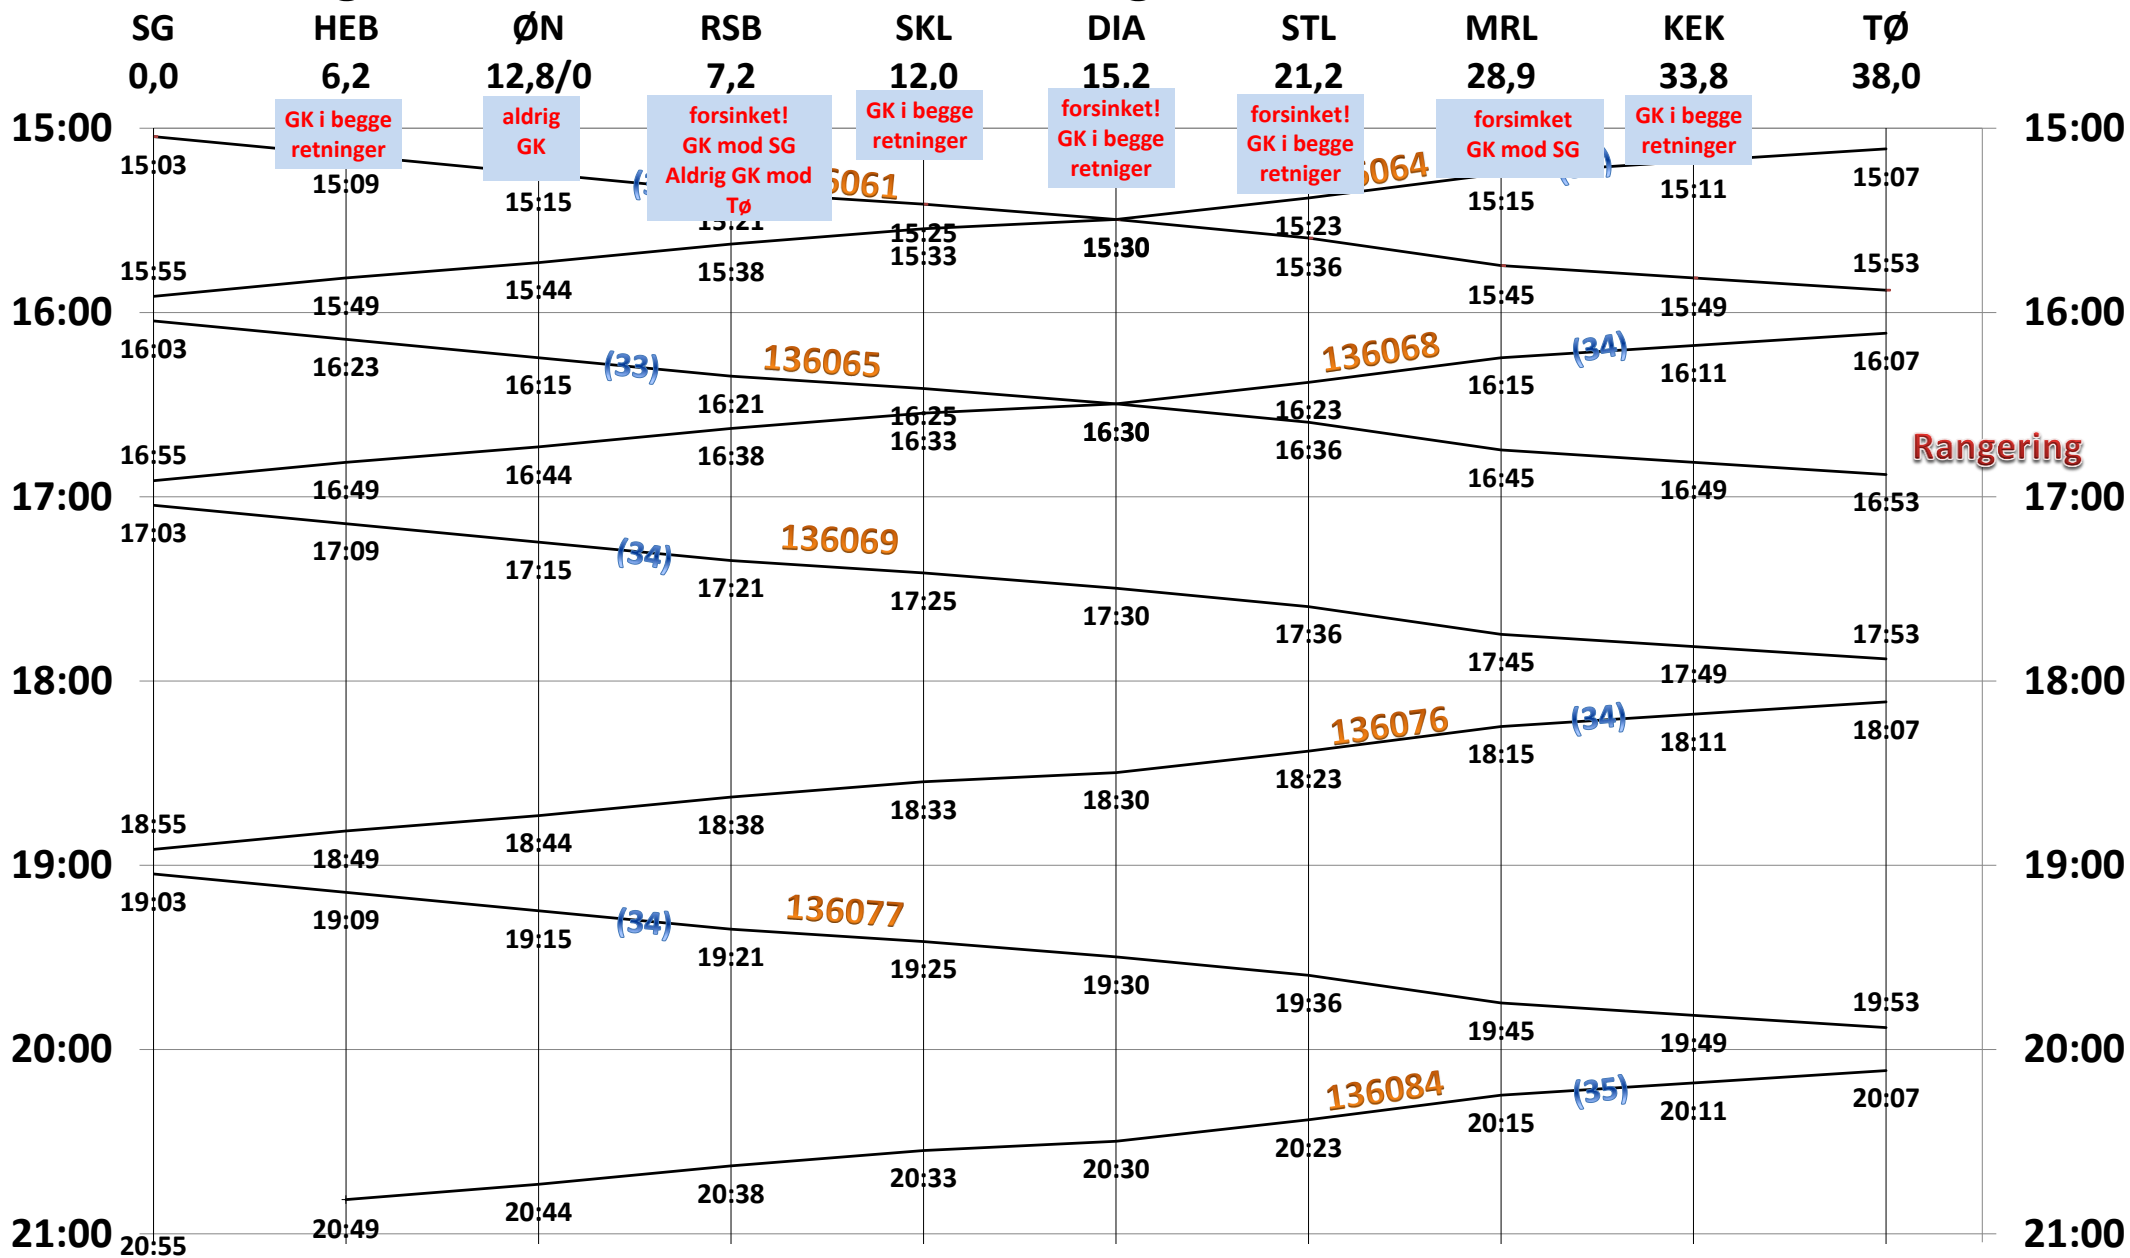

Lokaltog Tølløsebanen R 410 Lørdage 21.12.24 - 13.12.25 Dato

Lokaltog Tølløsebanen R 410 Lørdage 21.12. 24 - 13.12. 25 Dato

Rangering

GK i begge retninger

aldrig GK

forsinket! GK mod SG Aldrig GK mod TØ

GK i begge retninger

forsinket! GK i begge retninger

forsinket! GK i begge retninger

forsinket GK mod SG

GK i begge retninger

(33)

136065

136068

(34)

(34)

136069

136076

(34)

(34)

136077

136084

(35)

Lokaltog Tølløsebanen R 410 Lørdage 21.12.24 - 13.12.25

Dato