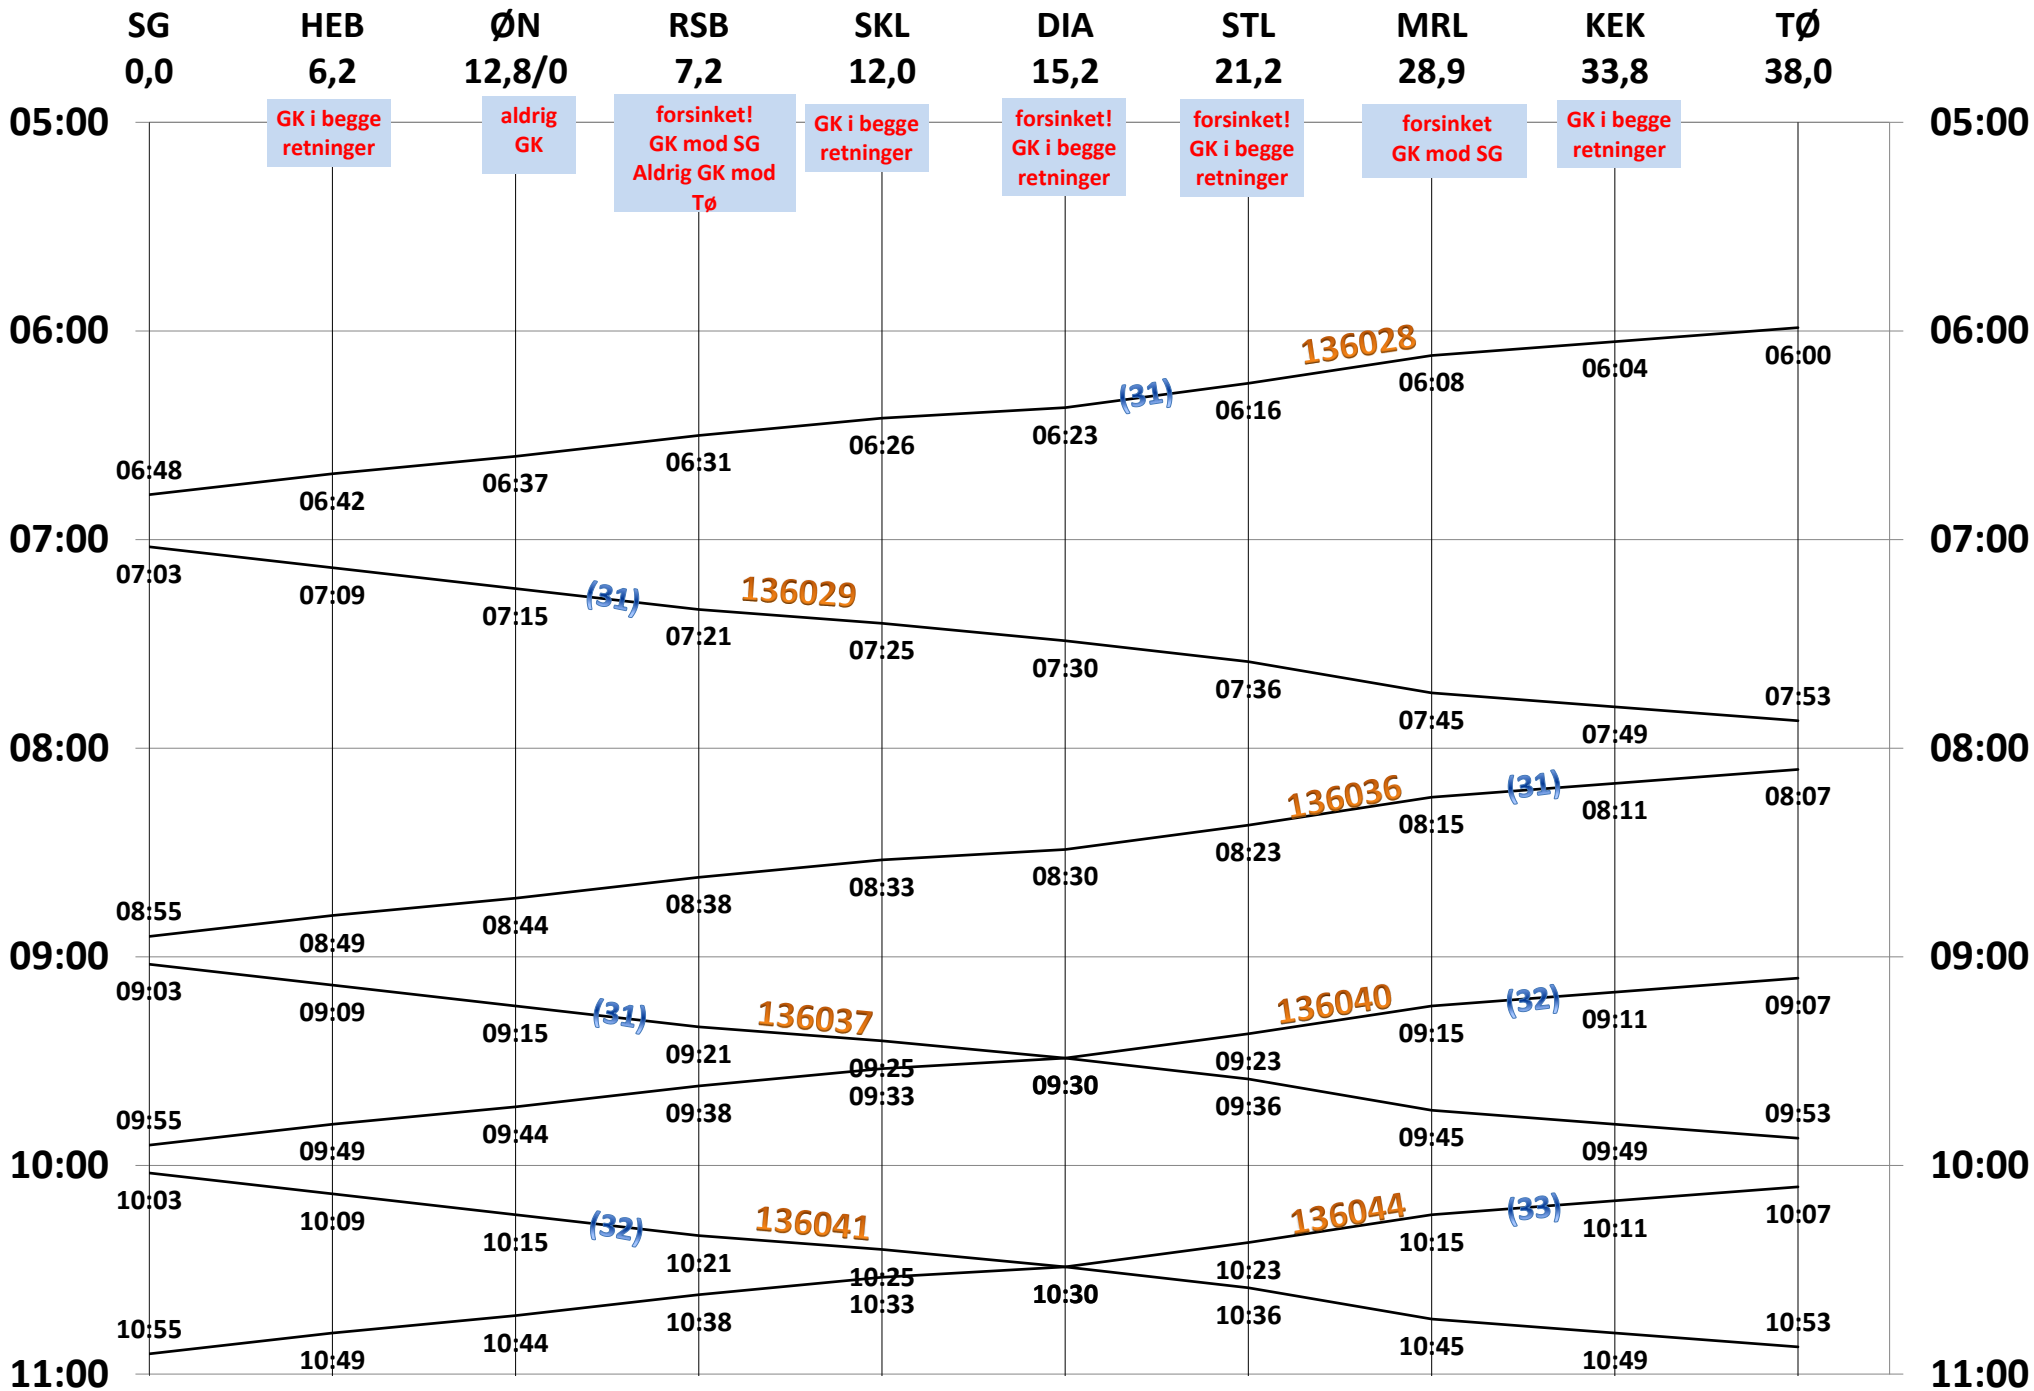

Lokaltog Tølløsebanen R 410 Lørdage 21.12.24 - 13.12.25 Dato

Lokaltog Tølløsebanen R 410 Lørdage 21.12. 24 - 13.12. 25 Dato

Rangering

GK i begge retninger

aldrig GK

forsinket! GK mod SG Aldrig GK mod TØ

GK i begge retninger

forsinket! GK i begge retninger

forsinket! GK i begge retninger

forsinket GK mod SG

GK i begge retninger

(33)

136065

136068

(34)

(34)

136069

136076

(34)

(34)

136077

136084

(35)

Lokaltog Tølløsebanen R 410 Lørdage 21.12.24 - 13.12.25

Dato