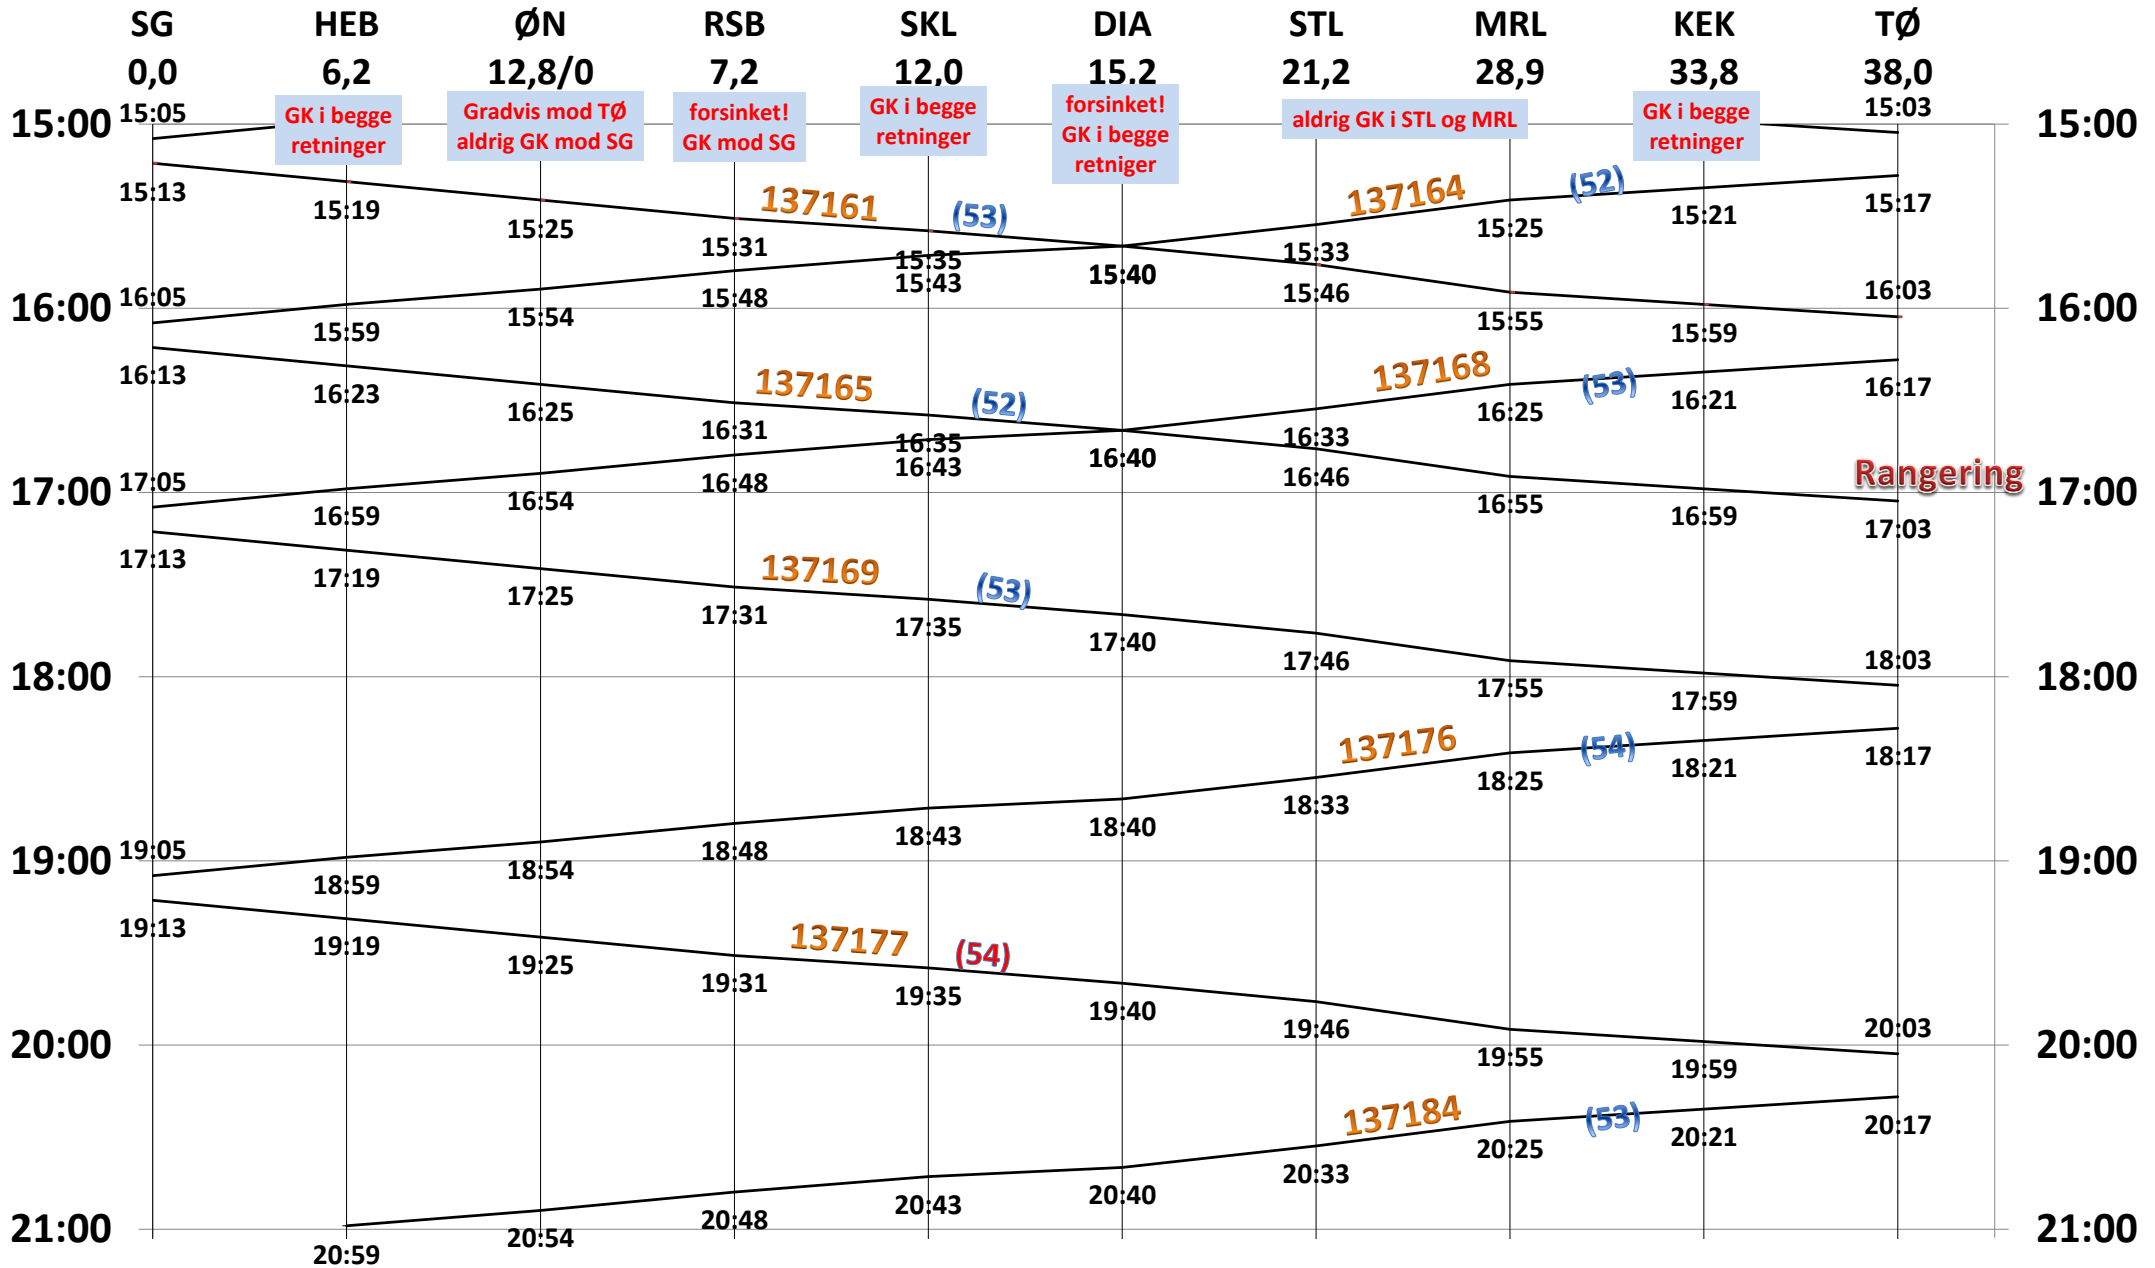

Lokaltog Tølløsebanen R 410 Søndage 01.04.24 - 08.12.24 Dato

Lokaltog Tølløsebanen R 410 Søndage 01.04.24 - 08.12.24 Dato

SG	HEB	ØN	RSB	SKL	DIA	STL	MRL	KEK	TØ
0,0	6,2	12,8/0	7,2	12,0	15,2	21,2	28,9	33,8	38,0