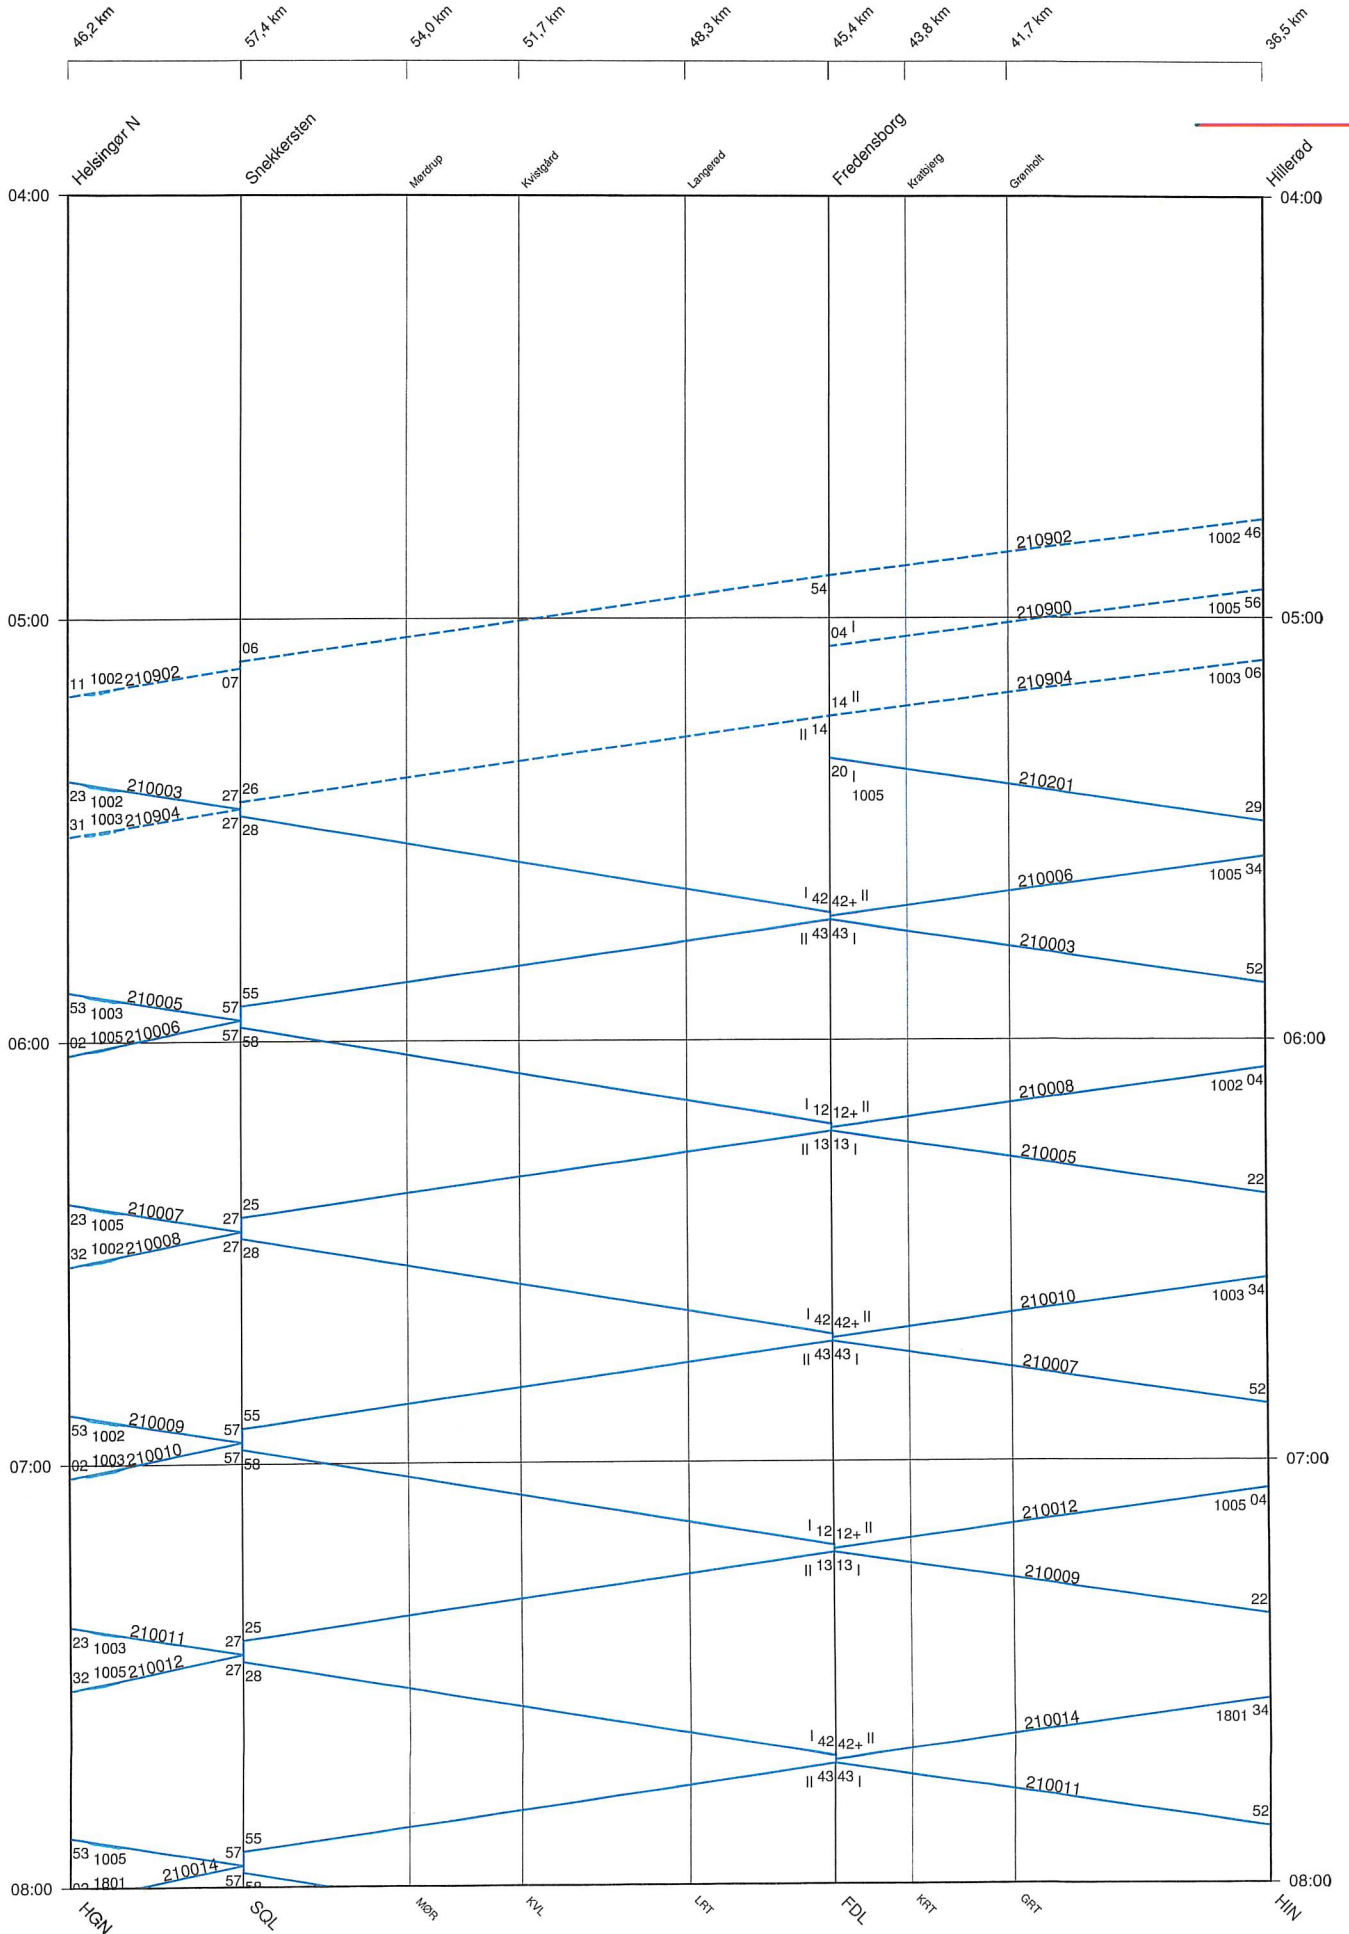

Toggraf LIN
 Trafikdøgn 22.01.2024

Mandag, tirsdag og torsdag

Toggraf LIN
 Trafikdøgn 22.01.2024 Mandag, tirsdag og torsdag

Toggraf LIN
 Trafikdøgn 22.01.2024 Mandag, tirsdag og torsdag

Toggraf LIN
 Trafikdøgn 22.01.2024

Mandag, tirsdag og torsdag

Toggraf LIN
Trafikdøgn 22.01.2024

Mandag, tirsdag og torsdag