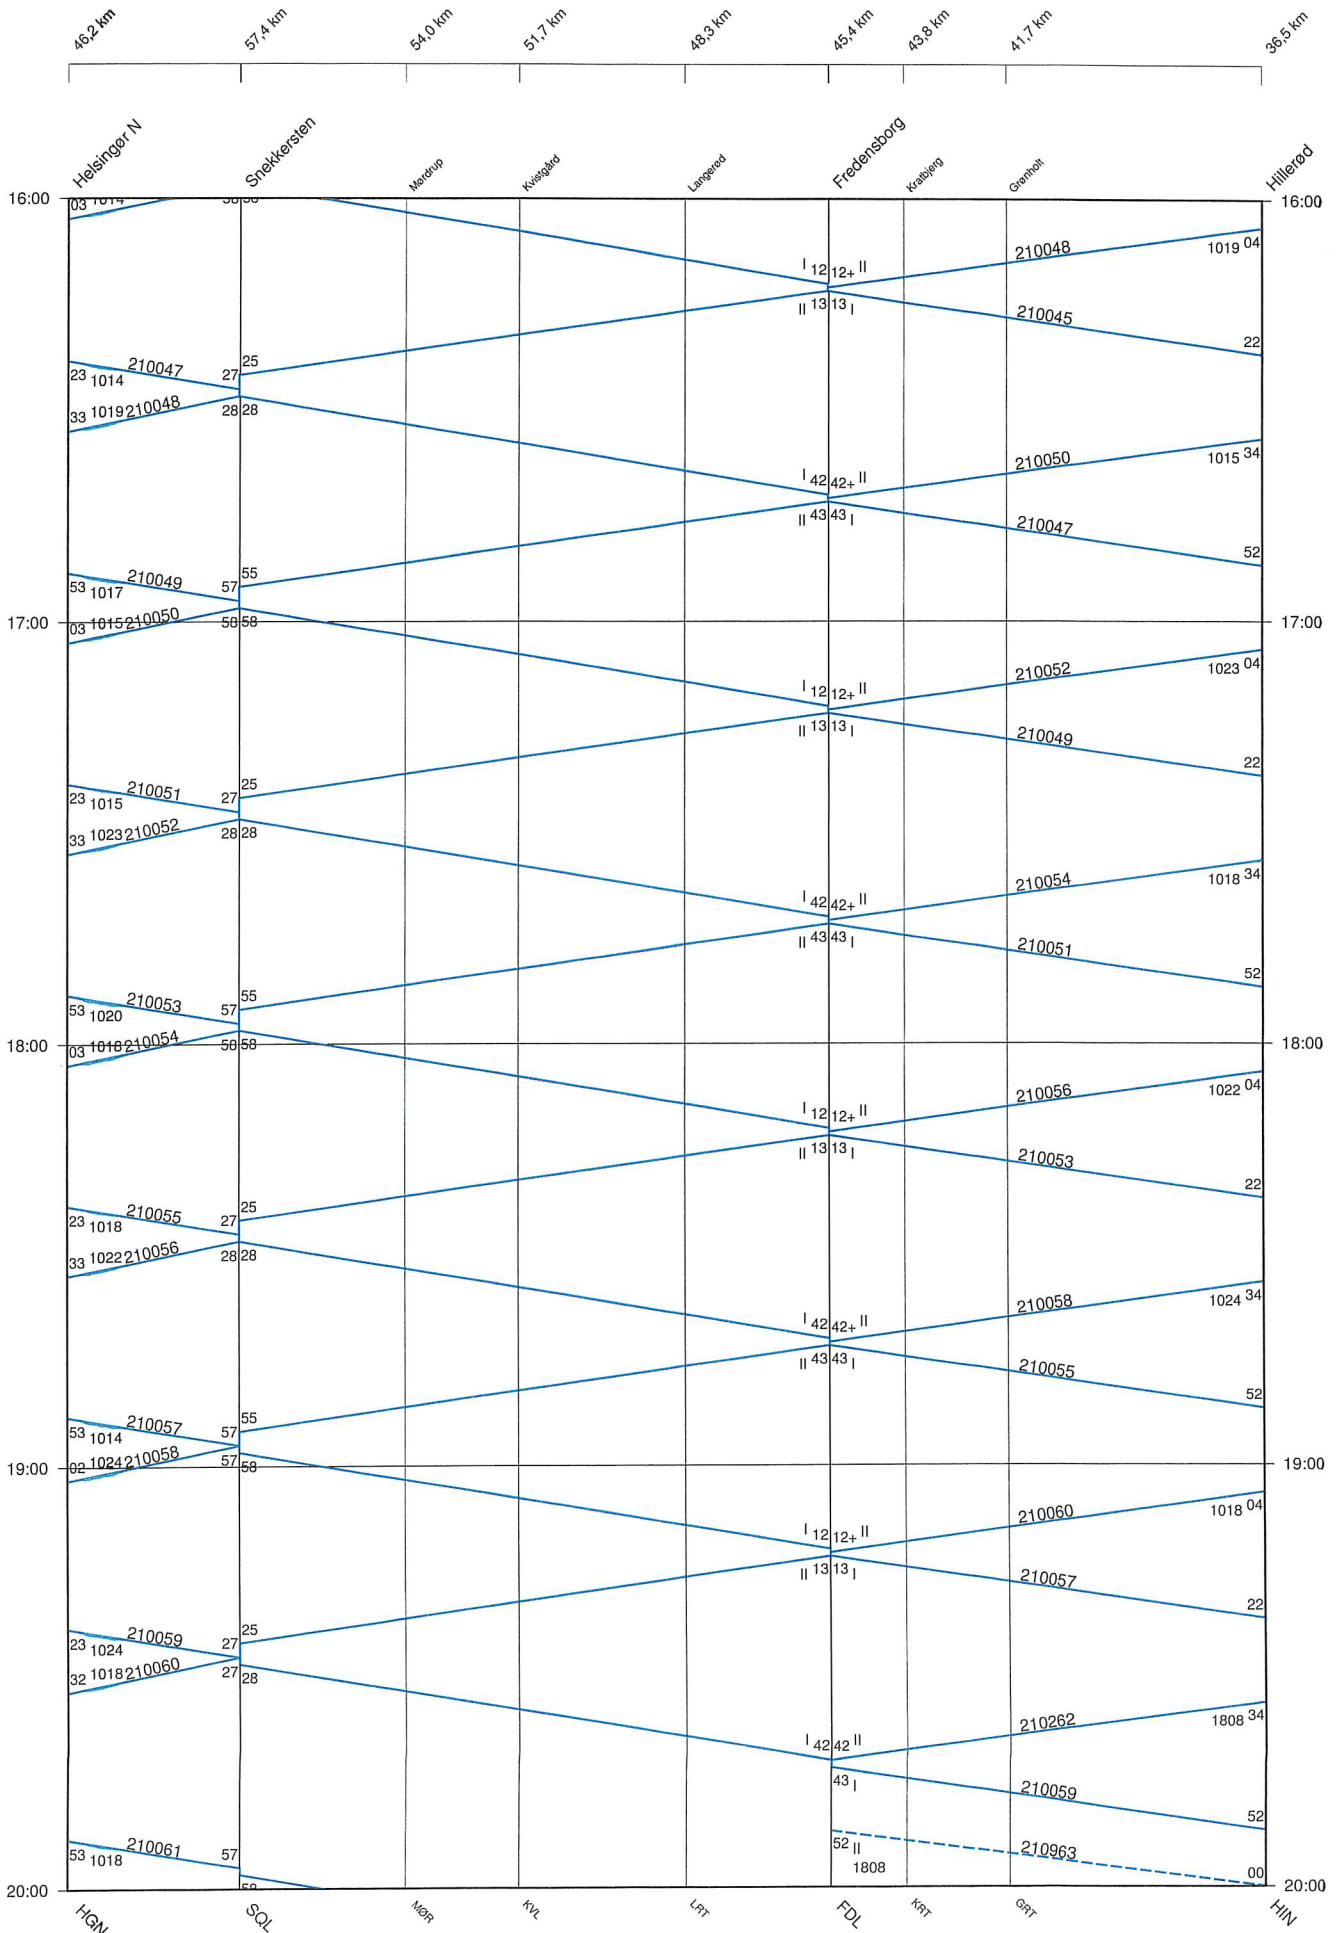

Toggraf LIN
 Trafikdøgn 24.01.2024

Onsdag

Toggraf LIN
 Trafikdøgn 24.01.2024 **Onsdag**

Toggraf LIN
 Trafikdøgn 24.01.2024

Onsdag

Toggraf LIN
 Trafikdøgn 24.01.2024 Onsdag

Toggraf LIN
 Trafikdøgn 24.01.2024

Onsdag

Toggraf LIN Trafikdøgn 24.01.2024

Onsdag