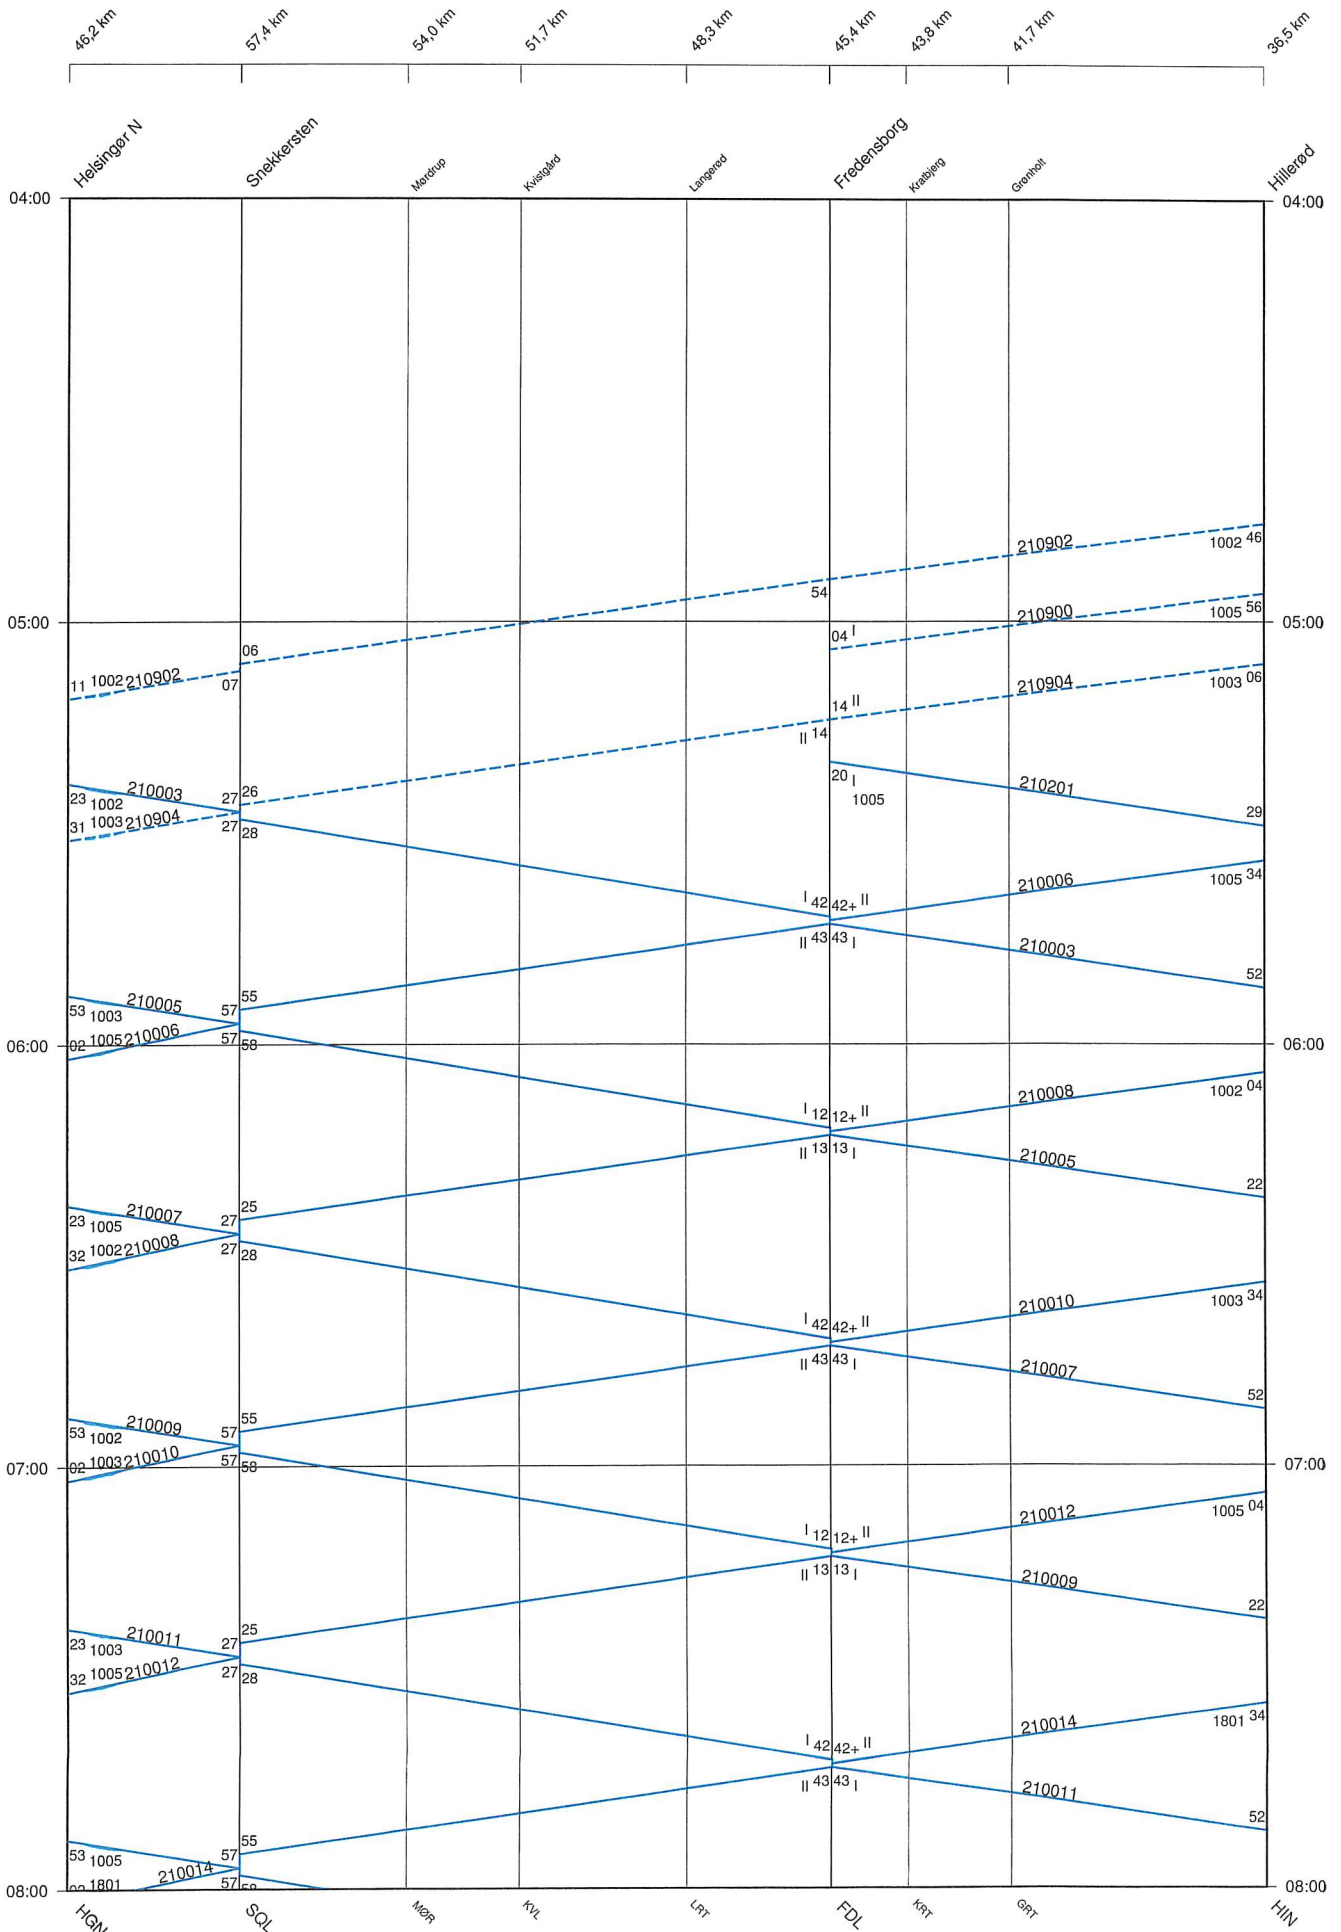

Toggraf LIN
 Trafikdøgn 24.01.2024

Onsdag

Toggraf LIN
 Trafikdøgn 24.01.2024 **Onsdag**

Toggraf LIN
 Trafikdøgn 24.01.2024

Onsdag

Toggraf LIN
 Trafikdøgn 24.01.2024 Onsdag

Toggraf LIN
 Trafikdøgn 24.01.2024

Onsdag

Toggraf LIN Trafikdøgn 24.01.2024

Onsdag