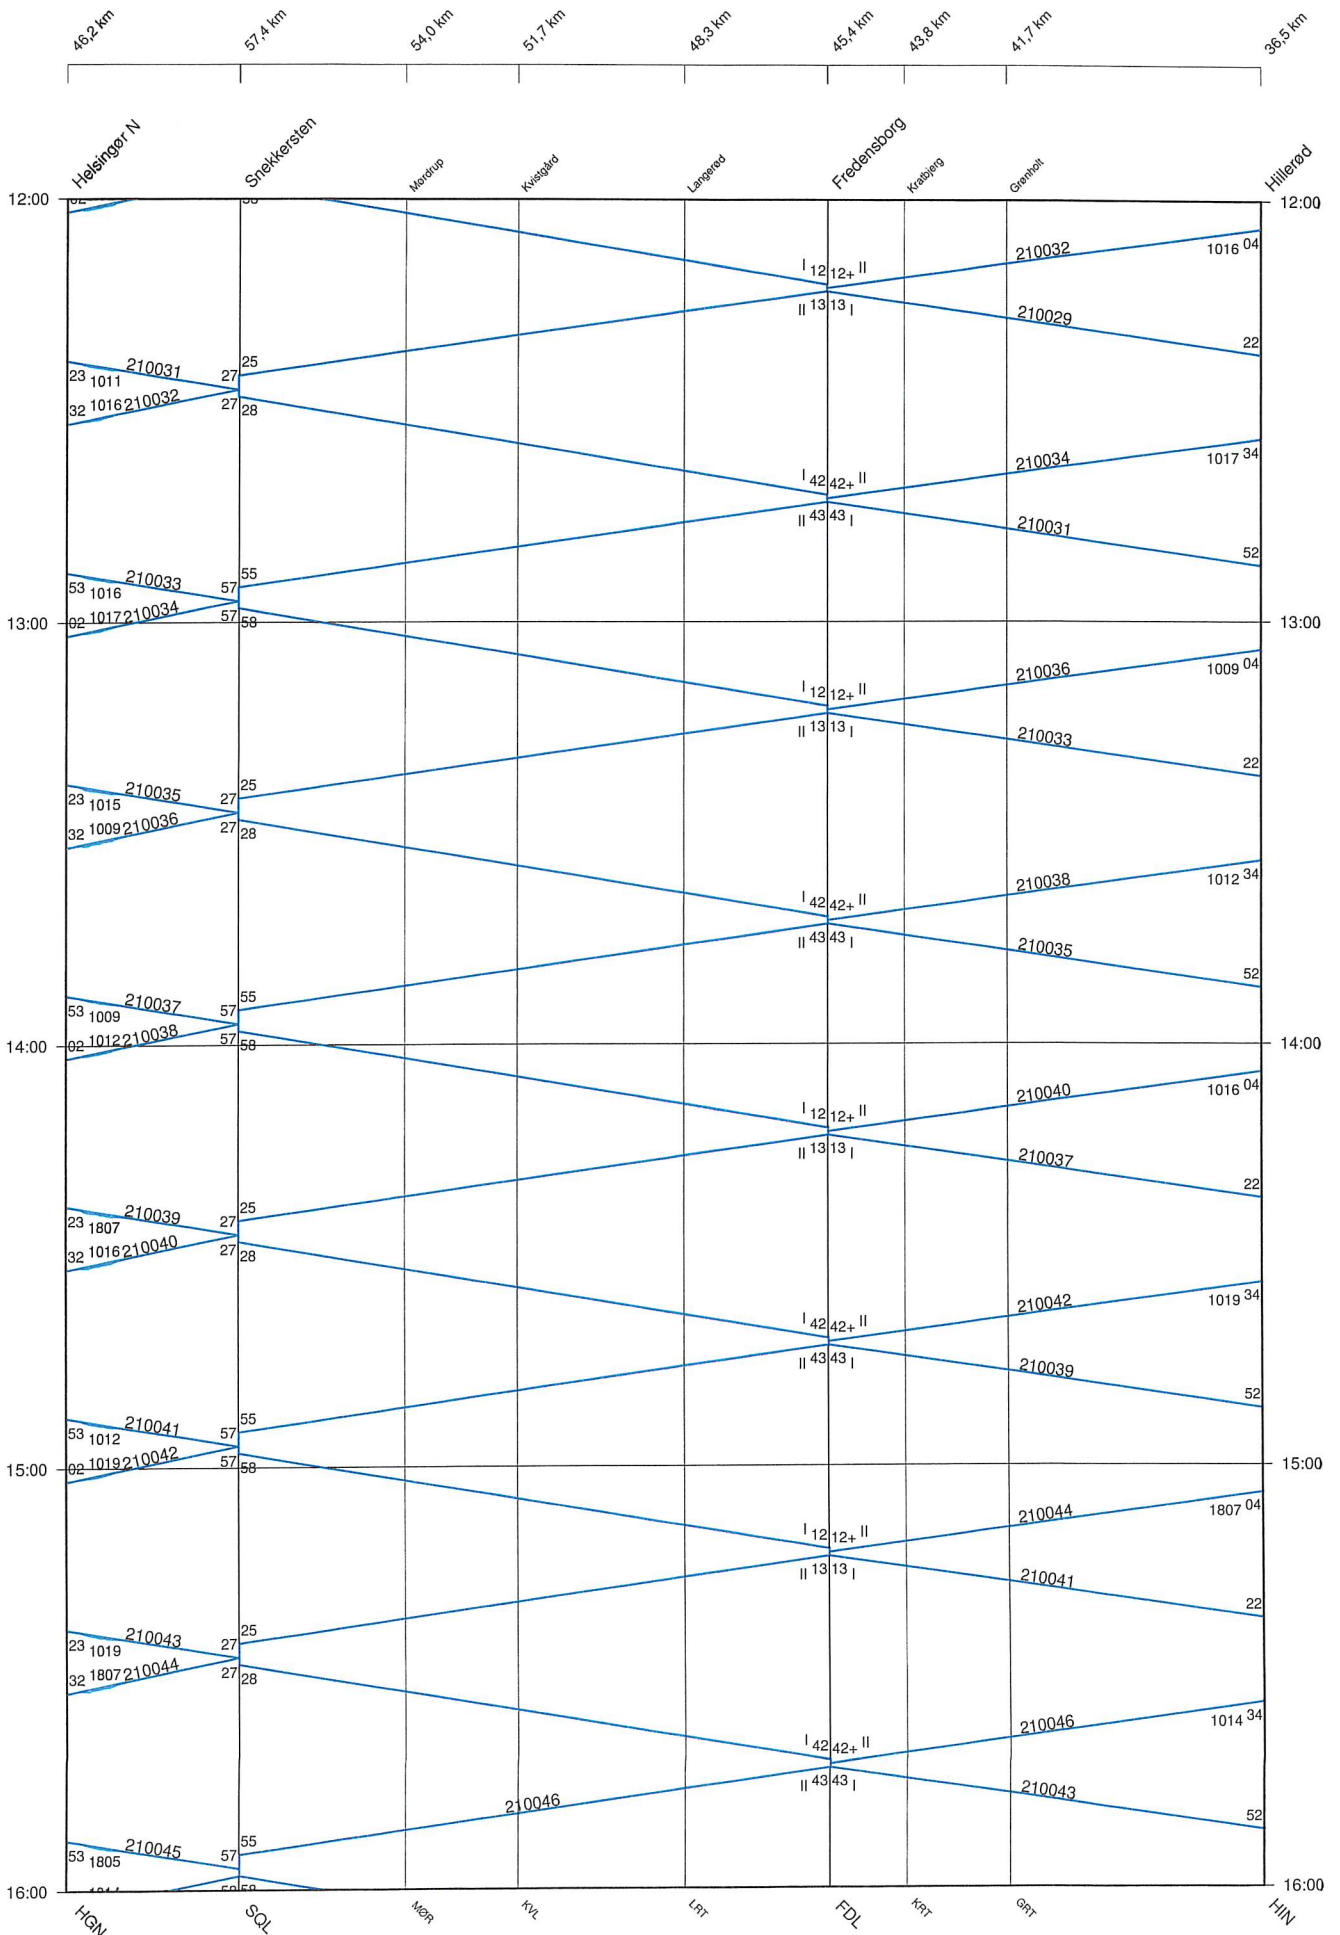

Toggraf LIN
 Trafikdøgn 24.01.2024

Onsdag

Toggraf LIN
 Trafikdøgn 24.01.2024 **Onsdag**

Toggraf LIN
 Trafikdøgn 24.01.2024

Onsdag

Toggraf LIN
 Trafikdøgn 24.01.2024 Onsdag

Toggraf LIN
 Trafikdøgn 24.01.2024

Onsdag

Toggraf LIN Trafikdøgn 24.01.2024

Onsdag