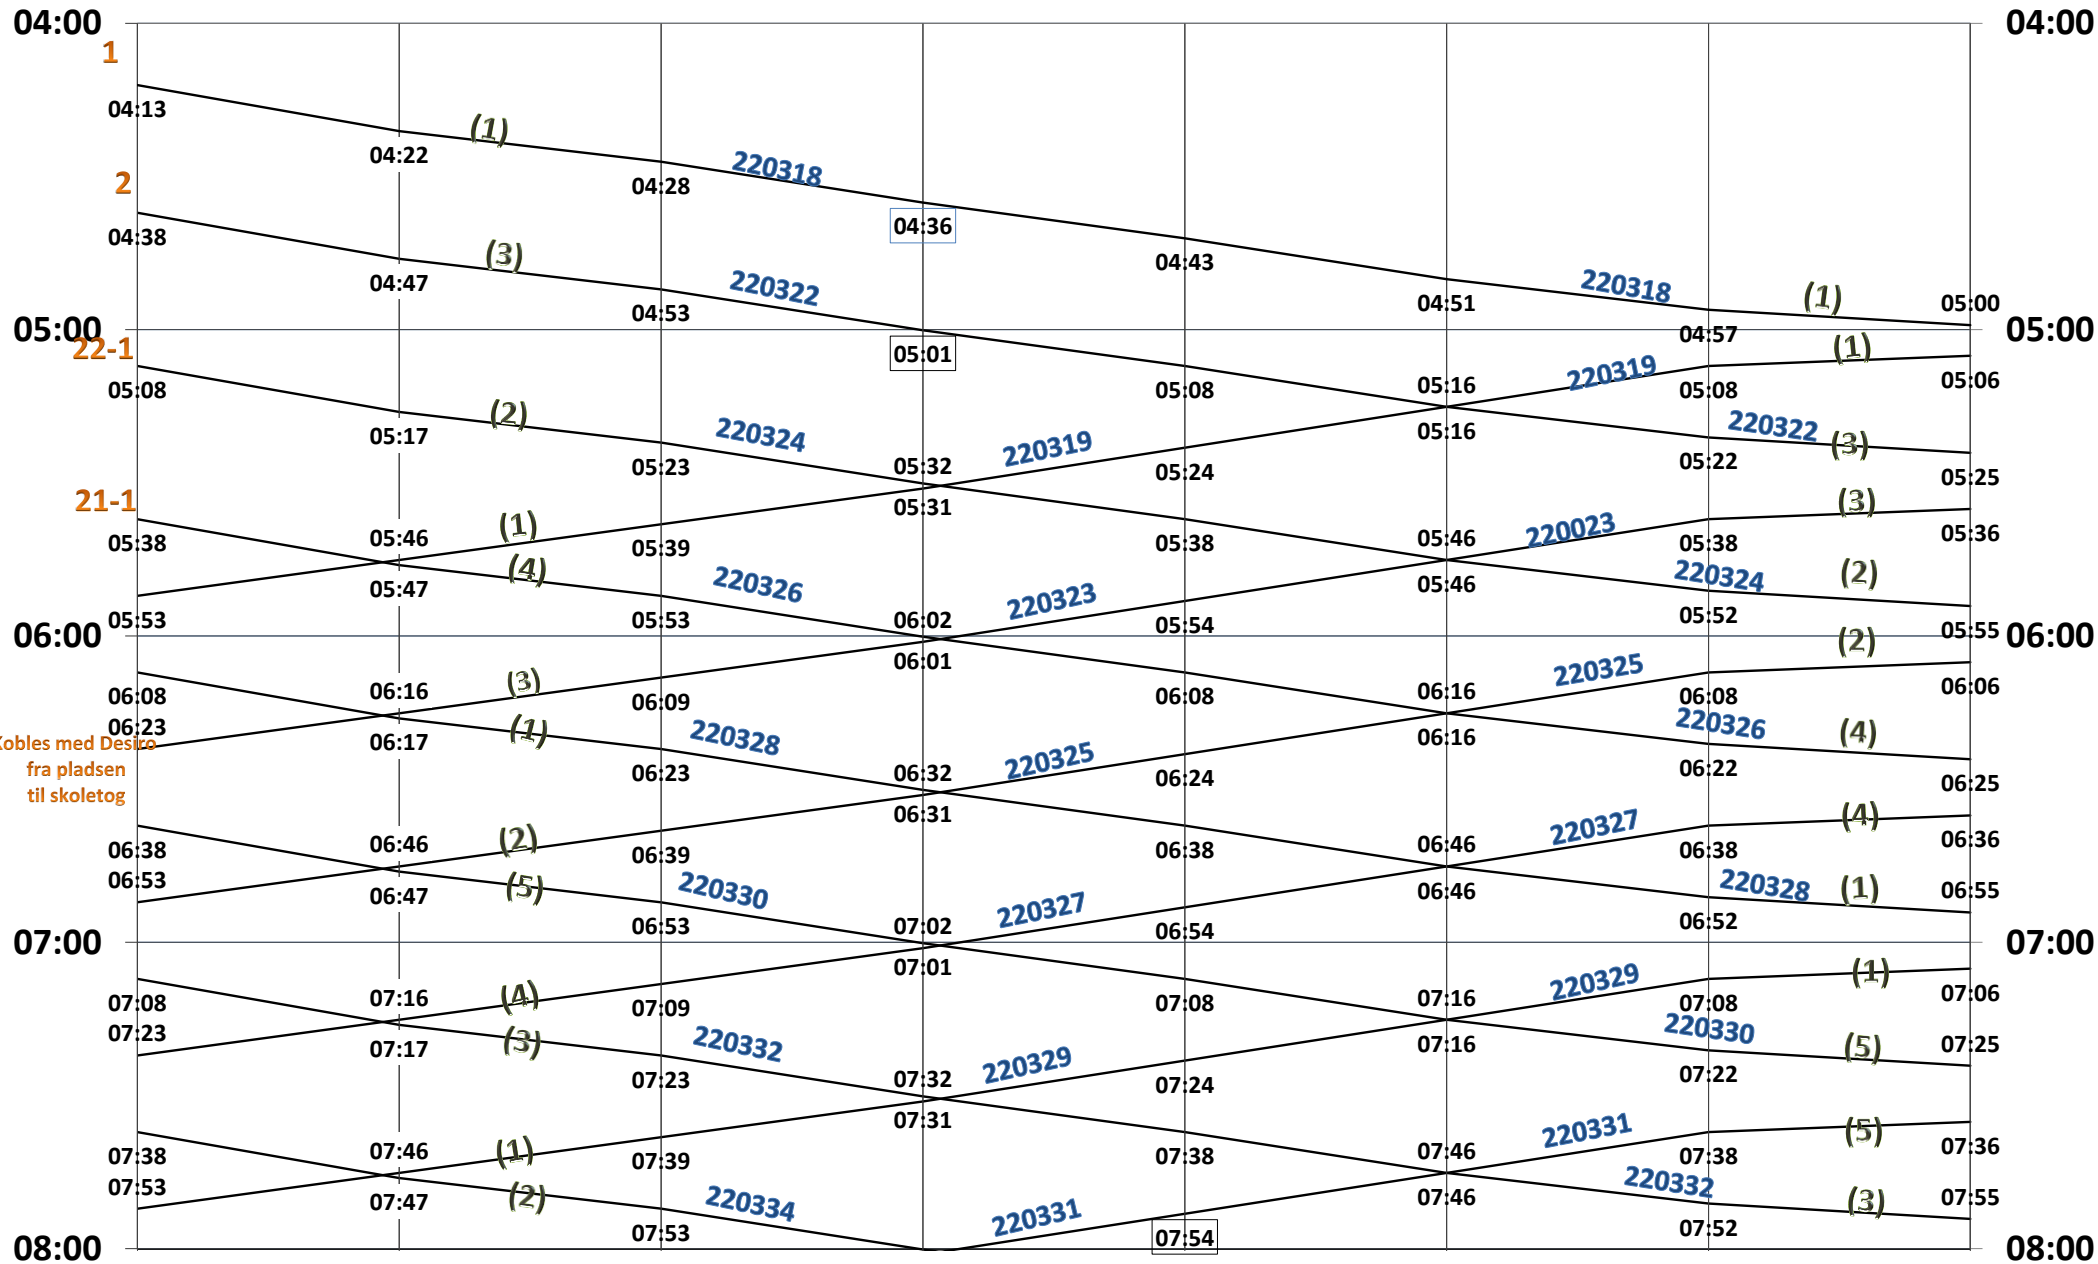

LOKALTOG LOLLANDSBANEN R 710 FREDAGE K24. 05.04 - 13.12. '24

NSK 50,2 SØL 41,0 RYD 33,9 MRB 25,4 SX 16,4 GRG 7,6 NFV 1,8 NF 0,0

LOKALTOG LOLLANDSBANEN R 710 FREDAGE

K24. 05.04 - 13.12. '24

| | | | | | | | |
|------|------|------|------|------|-----|-----|-----|
| NSK | SØL | RYD | MRB | SX | GRG | NFV | NF |
| 50,2 | 41,0 | 33,9 | 25,4 | 16,4 | 7,6 | 1,8 | 0,0 |

220351

220354

220353

220356

220353

220354

220358

220355

220355

220356

220360

220357

220357

220358

220362

220359

220359

220360

220364

220361

220361

220362

220366

220363