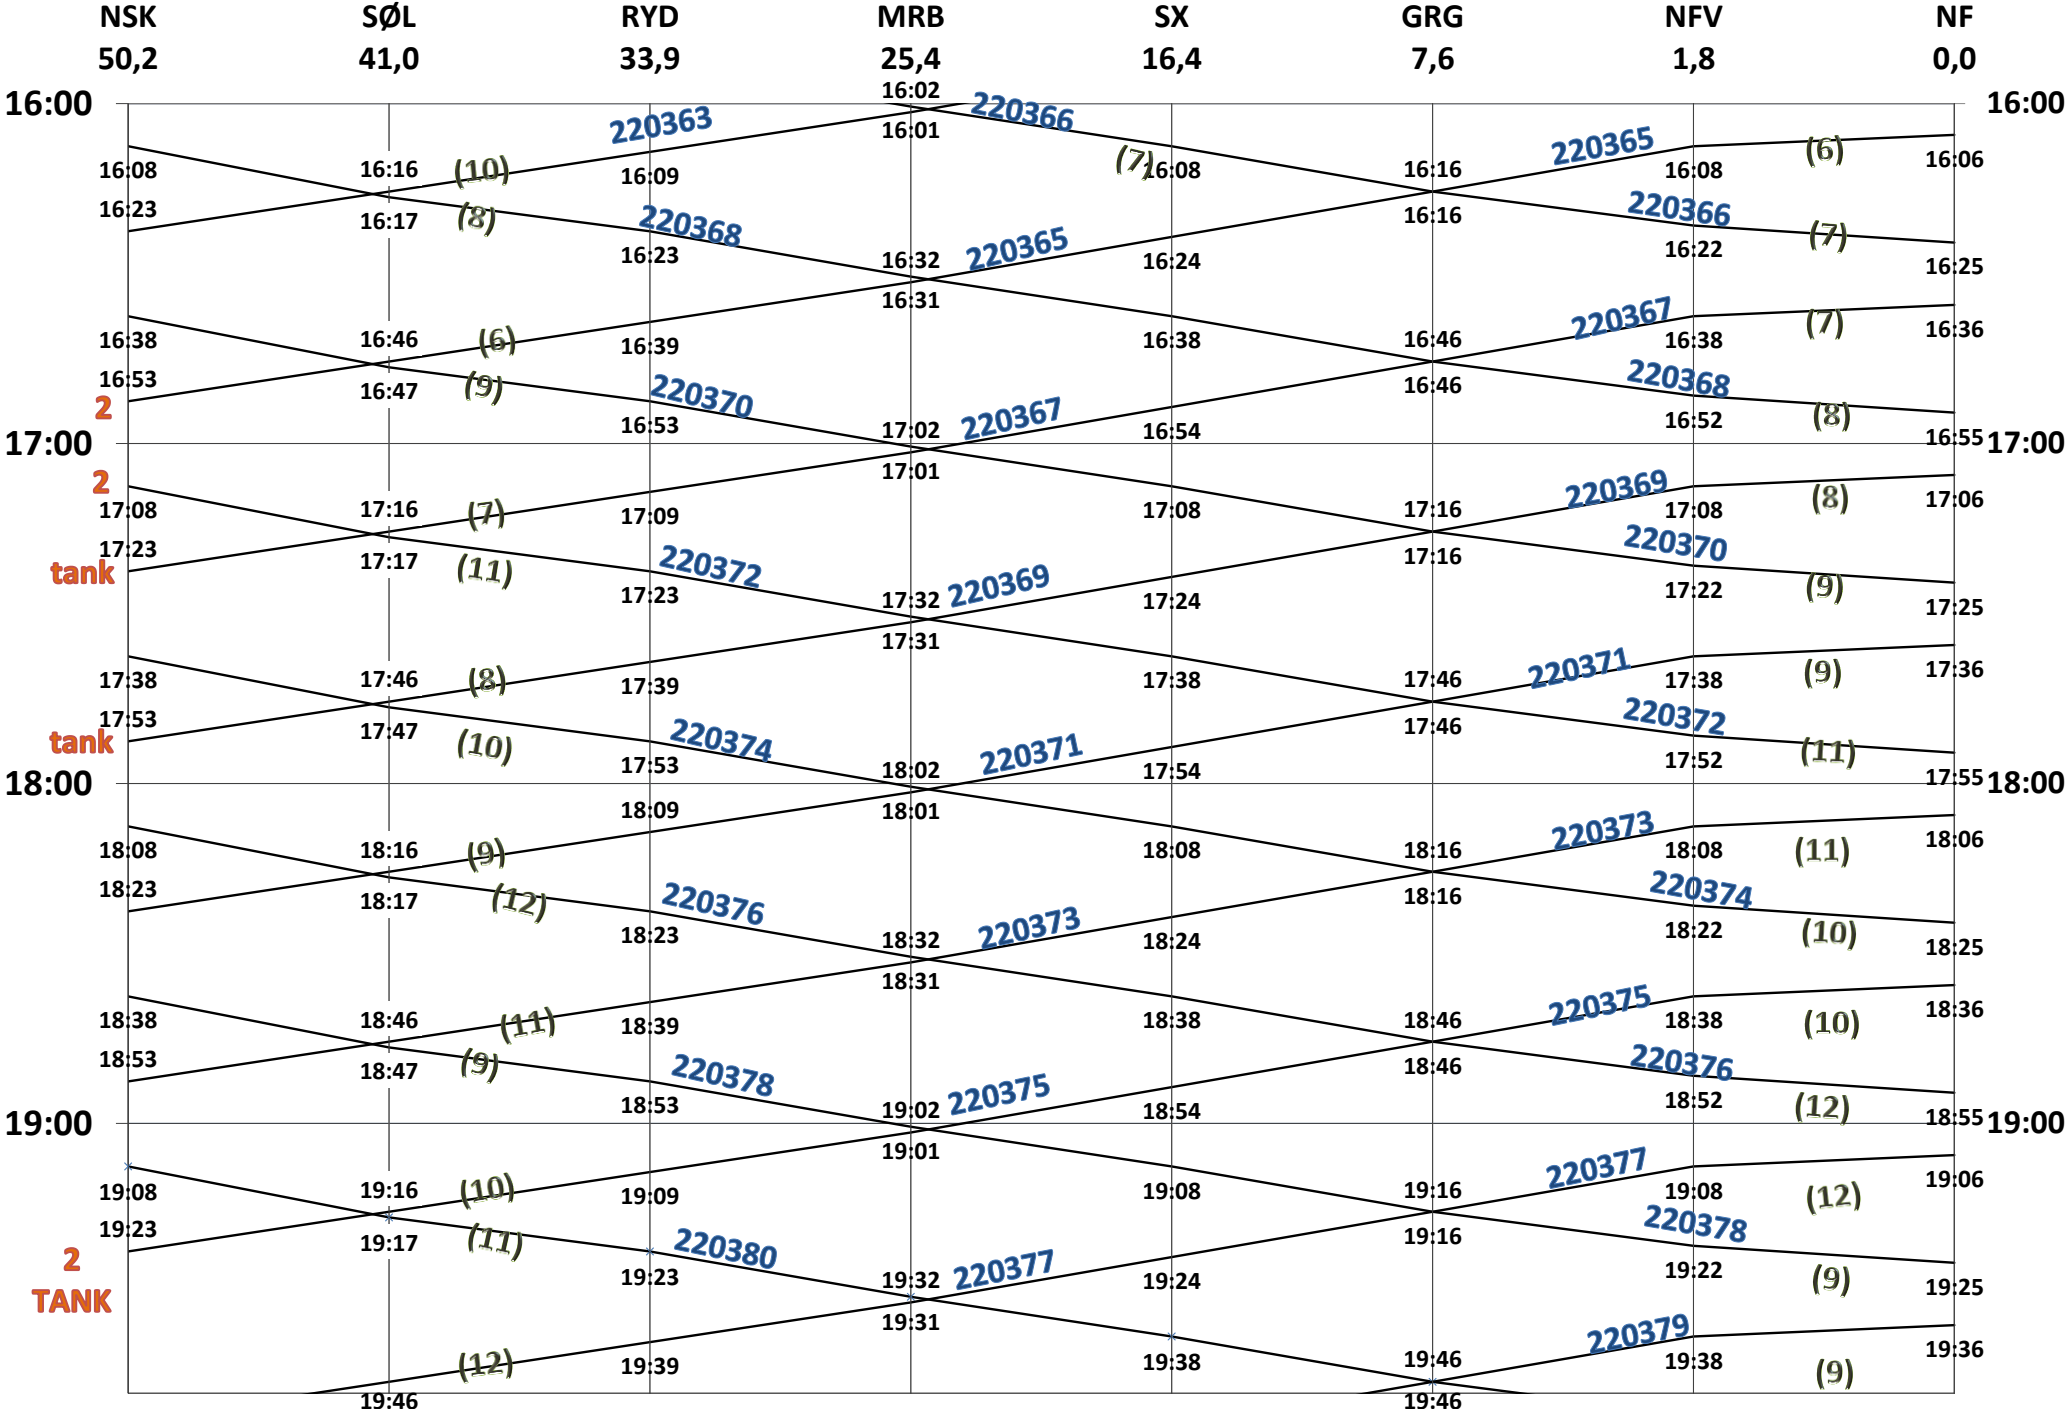

LOKALTOG LOLLANDSBANEN R 710 FREDAGE K24. 05.04 - 13.12. '24