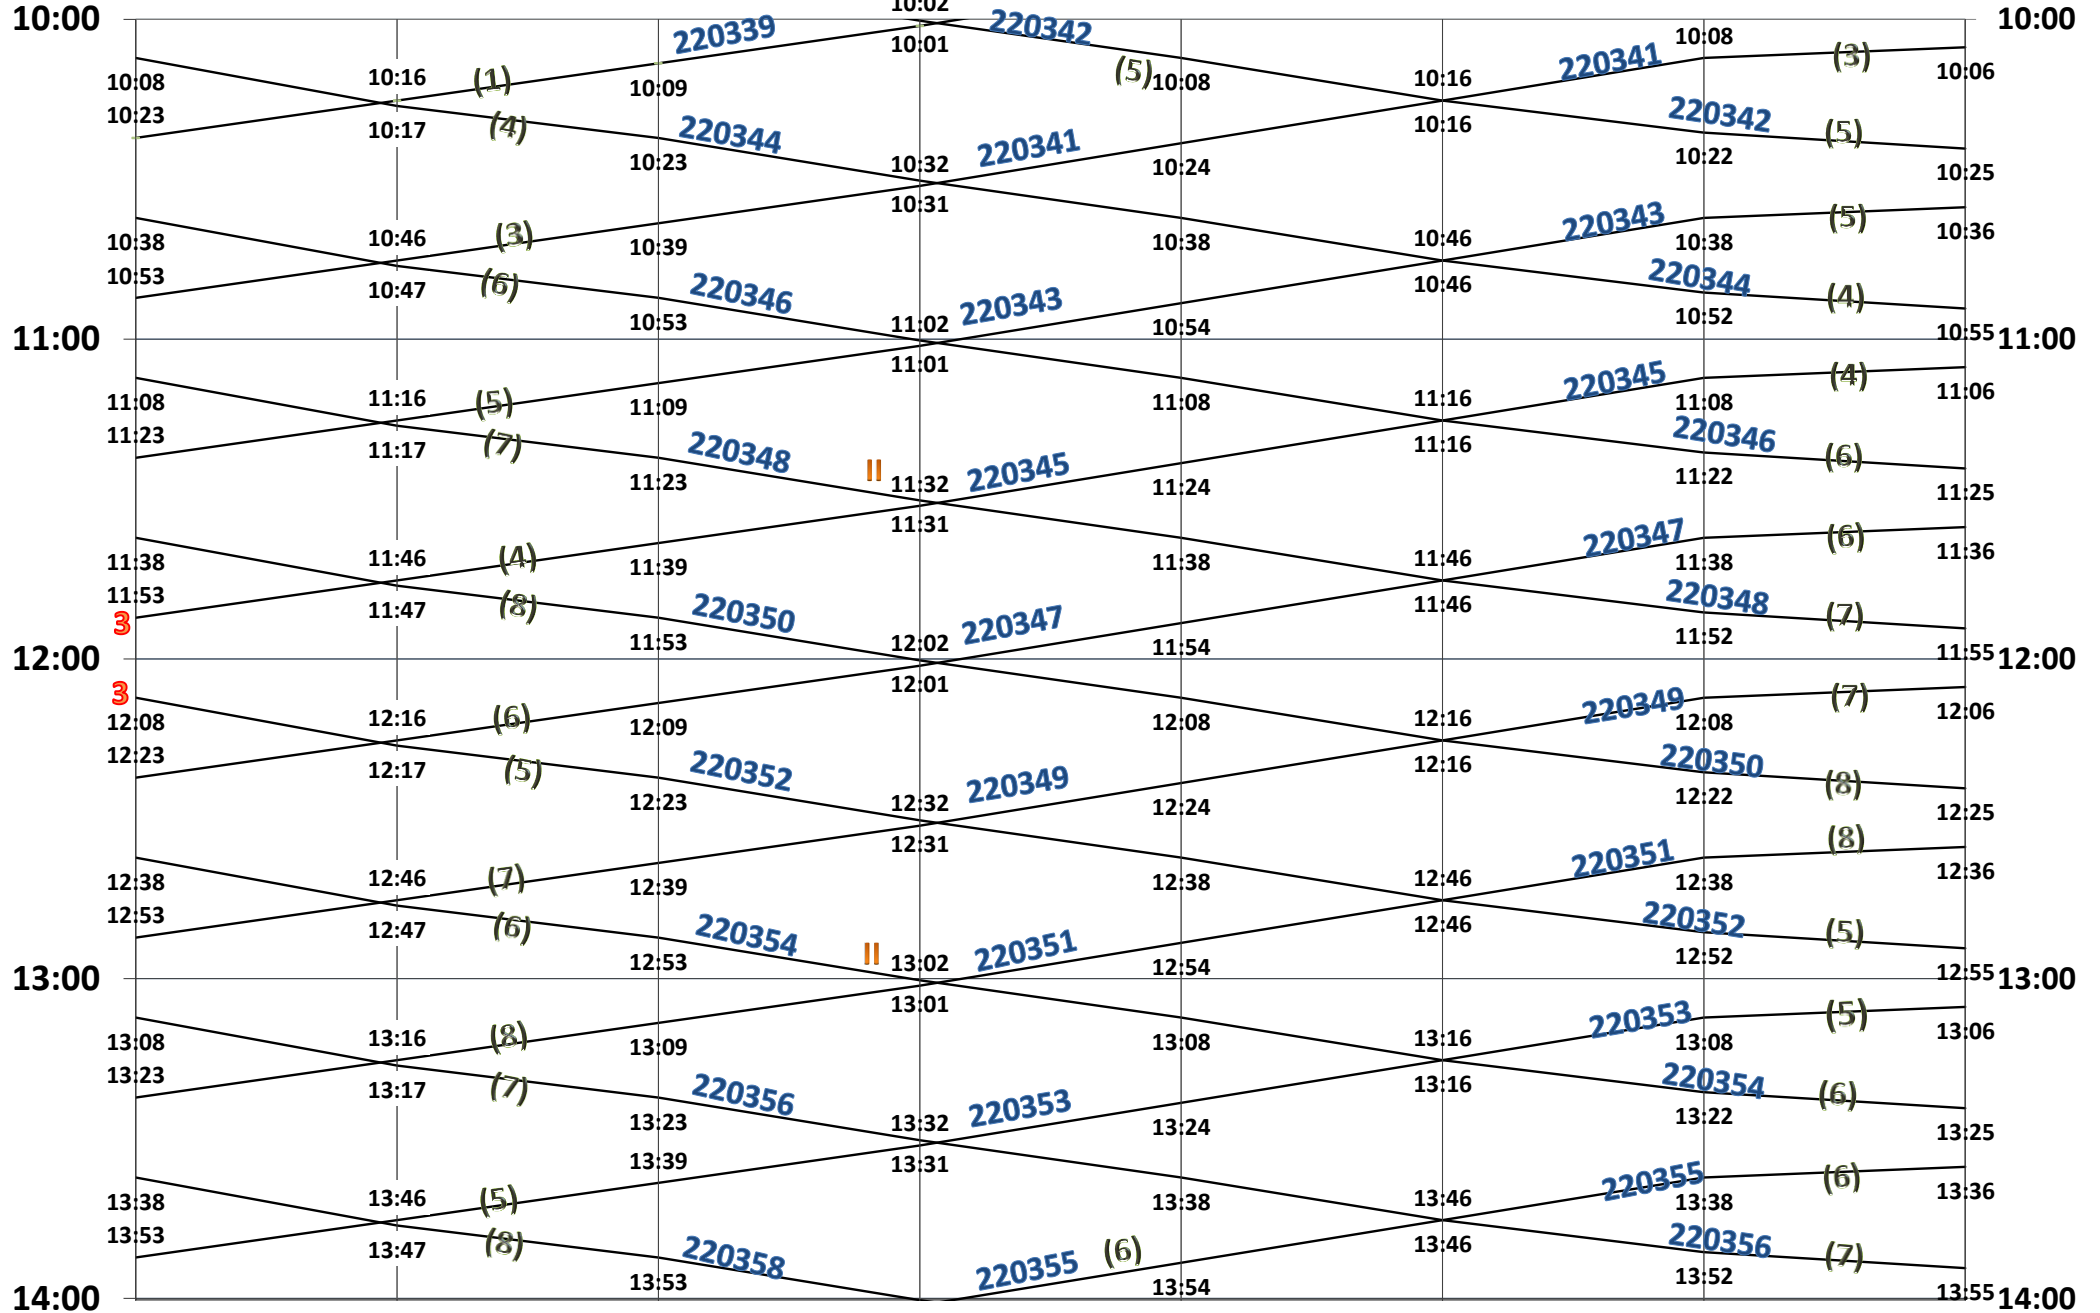

LOKALTOG LOLLANDSBANEN R 710 FREDAGE K24. 05.04 - 13.12. '24

NSK 50,2 SØL 41,0 RYD 33,9 MRB 25,4 SX 16,4 GRG 7,6 NFV 1,8 NF 0,0

LOKALTOG LOLLANDSBANEN R 710 FREDAGE

K24. 05.04 - 13.12. '24

| | | | | | | | |
|------|------|------|------|------|-----|-----|-----|
| NSK | SØL | RYD | MRB | SX | GRG | NFV | NF |
| 50,2 | 41,0 | 33,9 | 25,4 | 16,4 | 7,6 | 1,8 | 0,0 |

LOKALTOG LOLLANDSBANEN R 710 FREDAGE K24. 05.04 - 13.12. '24

| | NSK 50,2 | SØL 41,0 | RYD 33,9 | MRB 25,4 13:02 | SX 16,4 | GRG 7,6 | NFV 1,8 | NF 0,0 |
|--------------|-------------|-------------|-------------|----------------------|------------|------------|------------|-----------|
| 13:00 | | | | 13:01 | | | | |
| | 13:08 | 13:16 (8) | 13:09 | 13:01 | 13:08 (6) | 13:16 | 13:08 | 13:06 |
| | 13:23 | 13:17 (7) | 13:23 | 13:32 | 13:24 | 13:16 | 13:22 | 13:25 |
| | 13:38 | 13:46 (5) | 13:39 | 13:31 | 13:38 | 13:46 | 13:38 | 13:36 |
| | 13:53 | 13:47 (8) | 13:53 | 14:02 | 13:54 | 13:46 | 13:52 | 13:55 |
| 14:00 | | | | 14:01 | | | | |
| | 14:08 | 14:16 (6) | 14:09 | 14:01 | 14:08 | 14:16 | 14:08 | 14:06 |
| | 14:23 | 14:17 (9) | 14:23 | 14:32 | 14:24 | 14:16 | 14:22 | 14:25 |
| | 14:38 | 14:46 (7) | 14:39 | 14:31 | 14:38 | 14:46 | 14:38 | 14:36 |
| | 14:53 | 14:47 (10) | 14:53 | 15:02 | 14:54 | 14:46 | 14:52 | 14:55 |
| 15:00 | | | | 15:01 | | | | |
| | 15:08 | 15:16 (8) | 15:09 | 15:01 | 15:08 | 15:16 | 15:08 | 15:06 |
| | 15:23 | 15:17 (6) | 15:23 | 15:32 | 15:24 | 15:16 | 15:22 | 15:25 |
| | 15:38 | 15:46 (9) | 15:39 | 15:31 | 15:38 | 15:46 | 15:38 | 15:36 |
| | 15:53 | 15:47 (7) | 15:53 | 16:02 | 15:54 | 15:46 | 15:52 | 15:55 |
| 16:00 | | | | 16:01 | | | | |
| | 16:08 | 16:16 (10) | 16:09 | 16:01 | 16:08 | 16:16 | 16:08 | 16:06 |
| | 16:23 | 16:17 (8) | 16:23 | 16:32 | 16:24 | 16:16 | 16:22 | 16:25 |
| | 16:38 | 16:46 (6) | 16:39 | 16:31 | 16:38 | 16:46 | 16:38 | 16:36 |
| | 16:53 | 16:47 (9) | 16:53 | 16:54 | 16:46 | 16:46 | 16:52 | 16:55 |
| 17:00 | | | | | | | | |