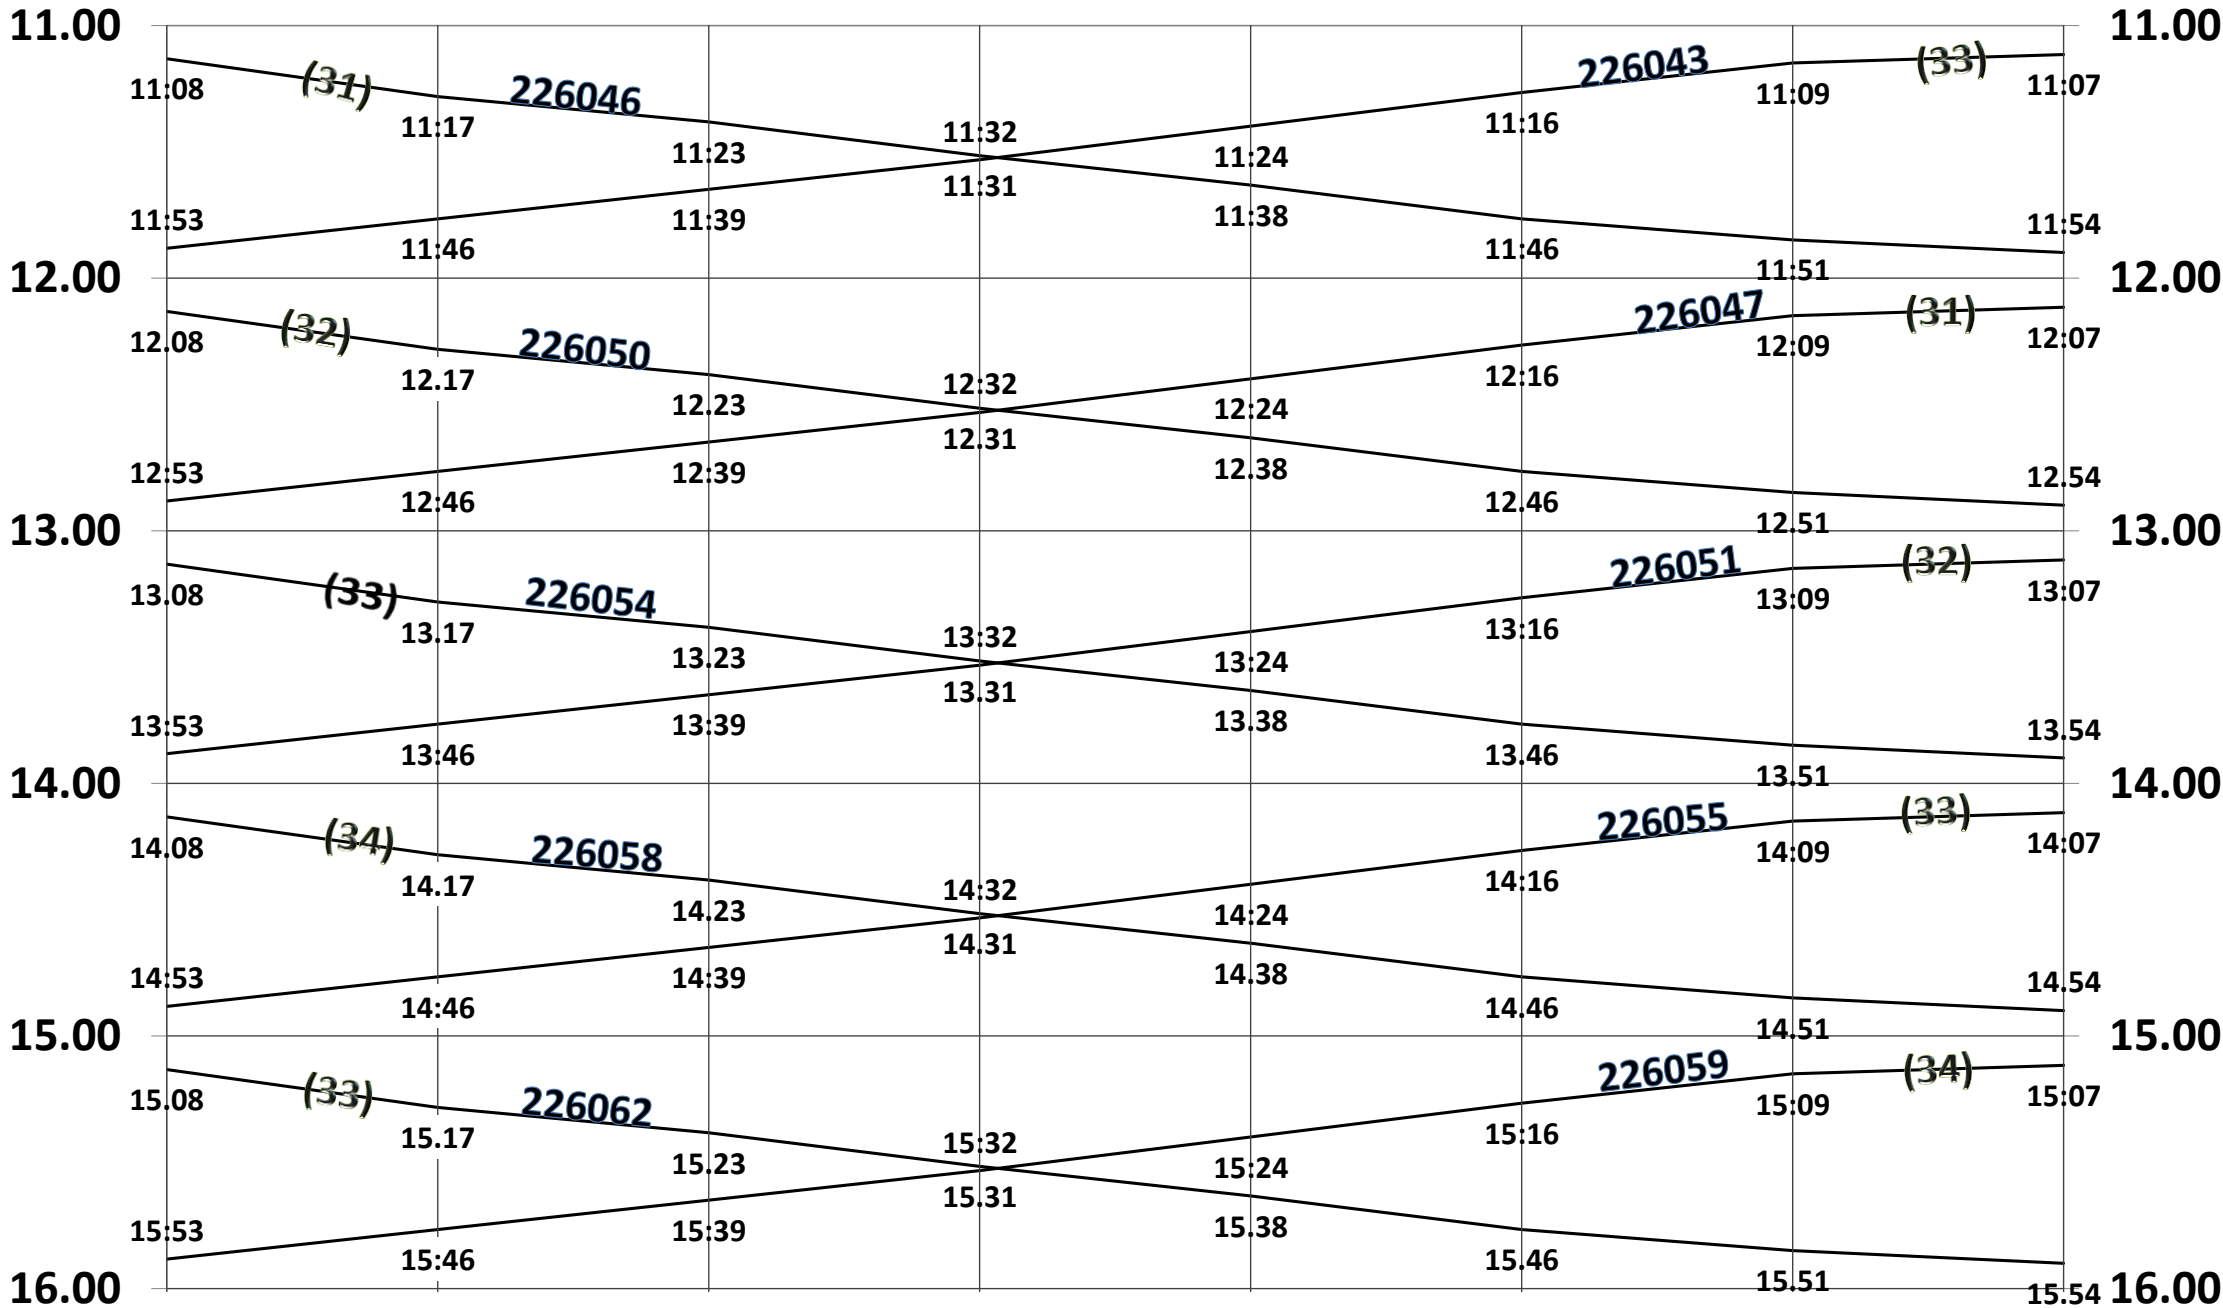

LOKALTOG LOLLANDSBANEN R 710 LØRDAGE

K24. 10.12 '23 - 14.12. '24

NSK	SØL	RYD	MRB	SX	GRG	NFV	NF
50,2	41,0	33,9	25,4	16,4	7,6	1,8	0,0

LOKALTOG LOLLANDSBANEN R 710 LØRDAGE

K24. 10.12 '23 - 14.12. '24

NSK	SØL	RYD	MRB	SX	GRG	NFV	NF
50,2	41,0	33,9	25,4	16,4	7,6	1,8	0,0

LOKALTOG LOLLANDSBANEN R 710 LØRDAGE

K24. 10.12 '23 - 14.12. '24

NSK	SØL	RYD	MRB	SX	GRG	NFV	NF
50,2	41,0	33,9	25,4	16,4	7,6	1,8	0,0