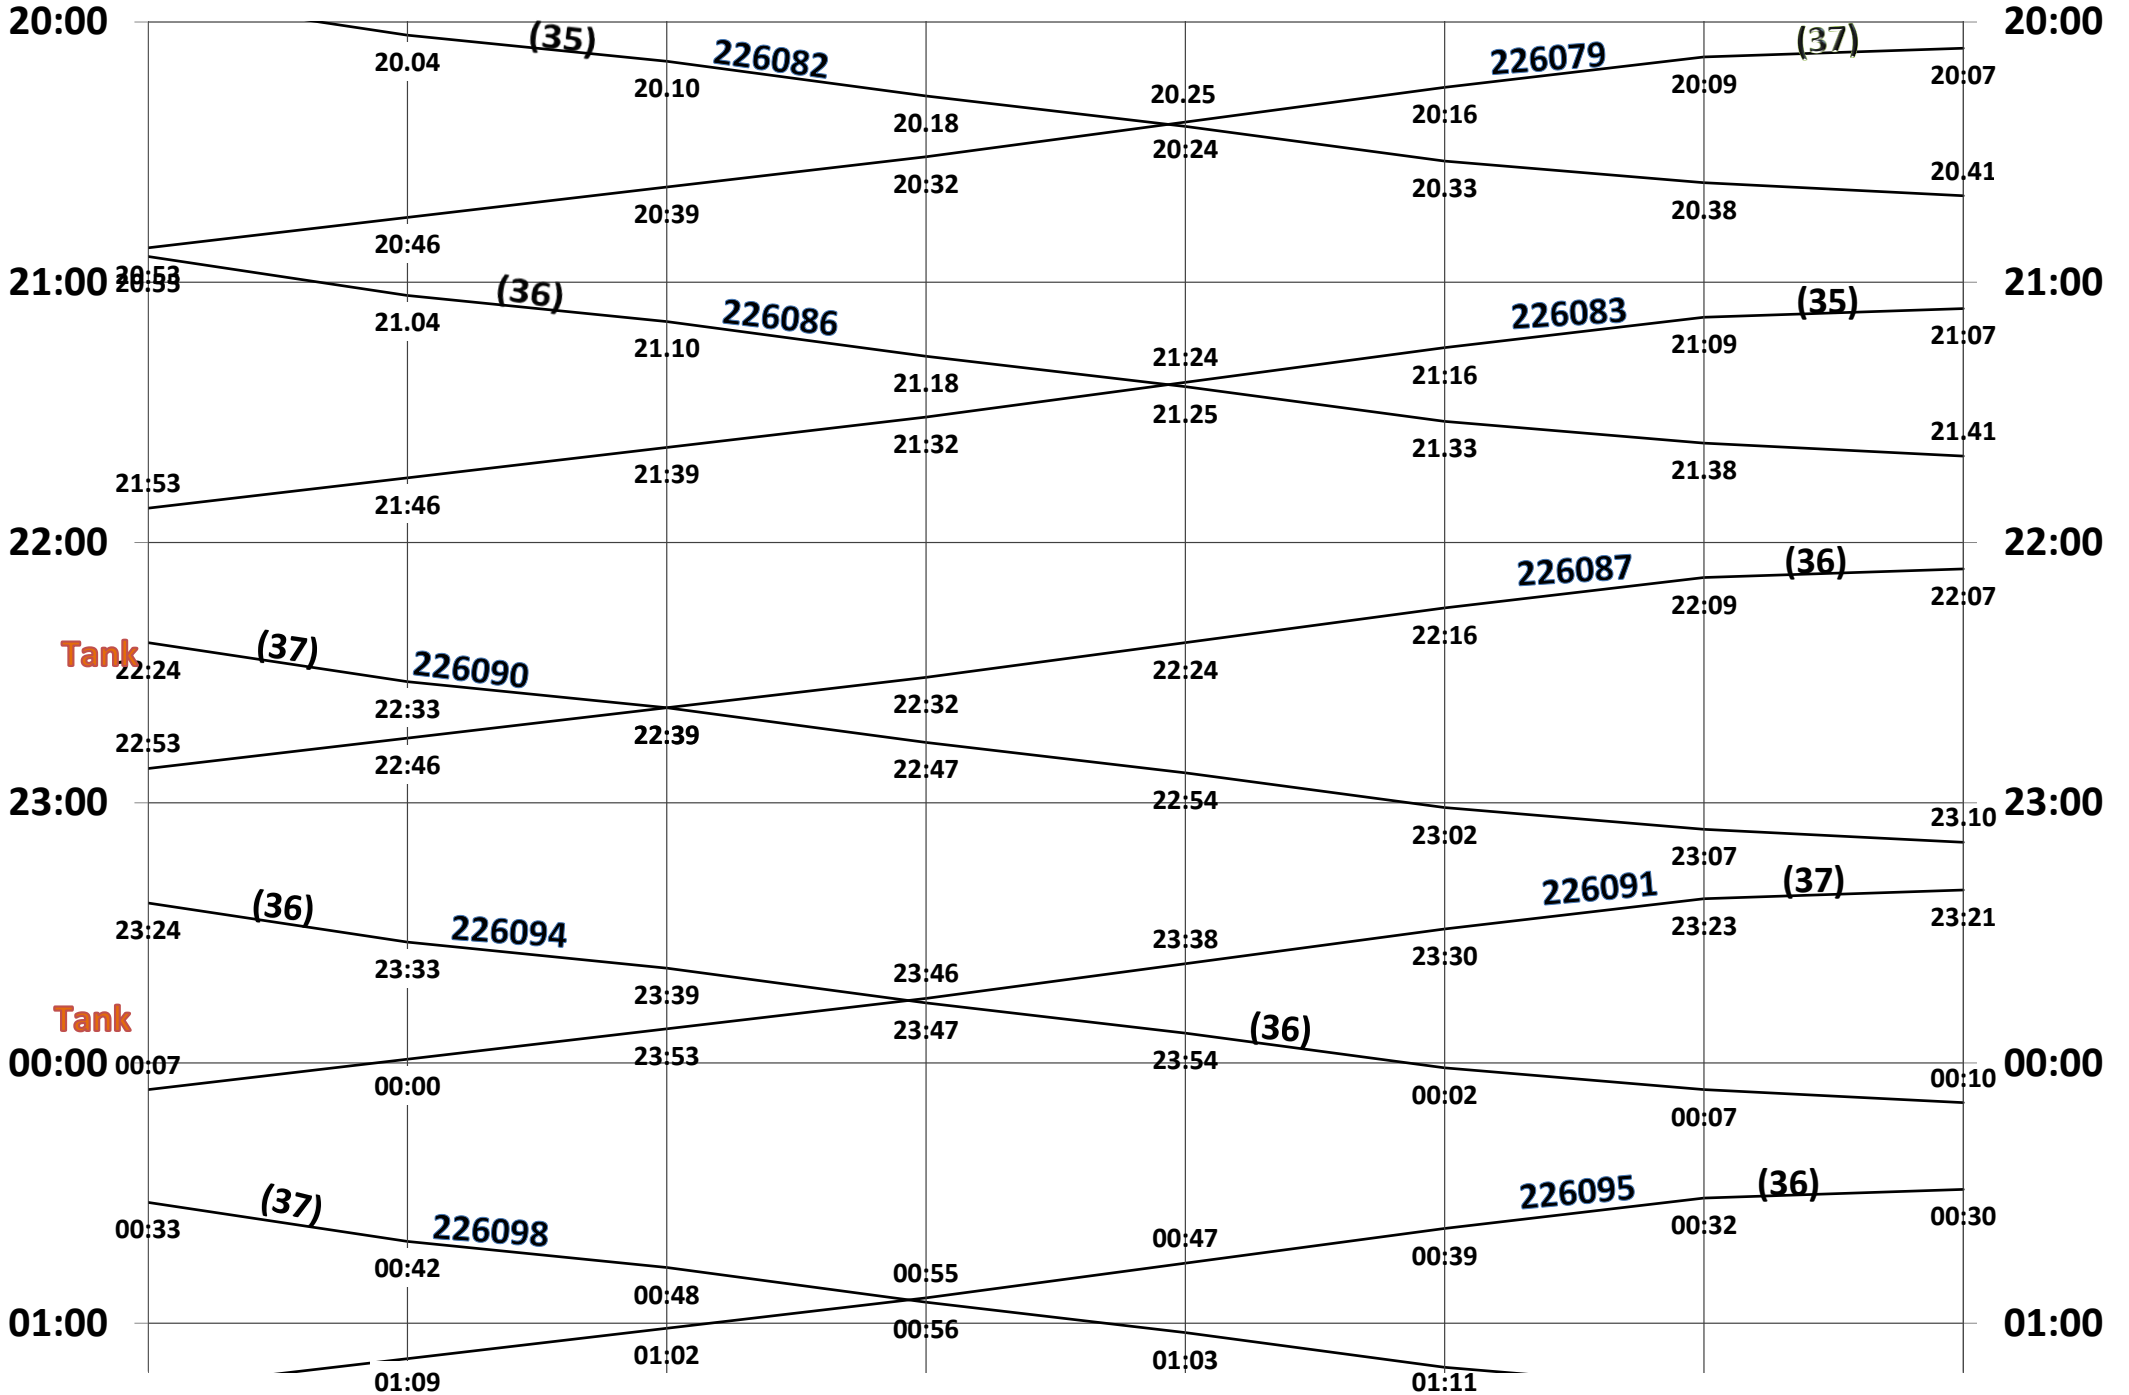

LOKALTOG LOLLANDSBANEN R 710 LØRDAGE

K24. 10.12 '23 - 14.12. '24

NSK	SØL	RYD	MRB	SX	GRG	NFV	NF
50,2	41,0	33,9	25,4	16,4	7,6	1,8	0,0

LOKALTOG LOLLANDSBANEN R 710 LØRDAGE

K24. 10.12 '23 - 14.12. '24

NSK	SØL	RYD	MRB	SX	GRG	NFV	NF
50,2	41,0	33,9	25,4	16,4	7,6	1,8	0,0

LOKALTOG LOLLANDSBANEN R 710 LØRDAGE

K24. 10.12 '23 - 14.12. '24

NSK	SØL	RYD	MRB	SX	GRG	NFV	NF
50,2	41,0	33,9	25,4	16,4	7,6	1,8	0,0