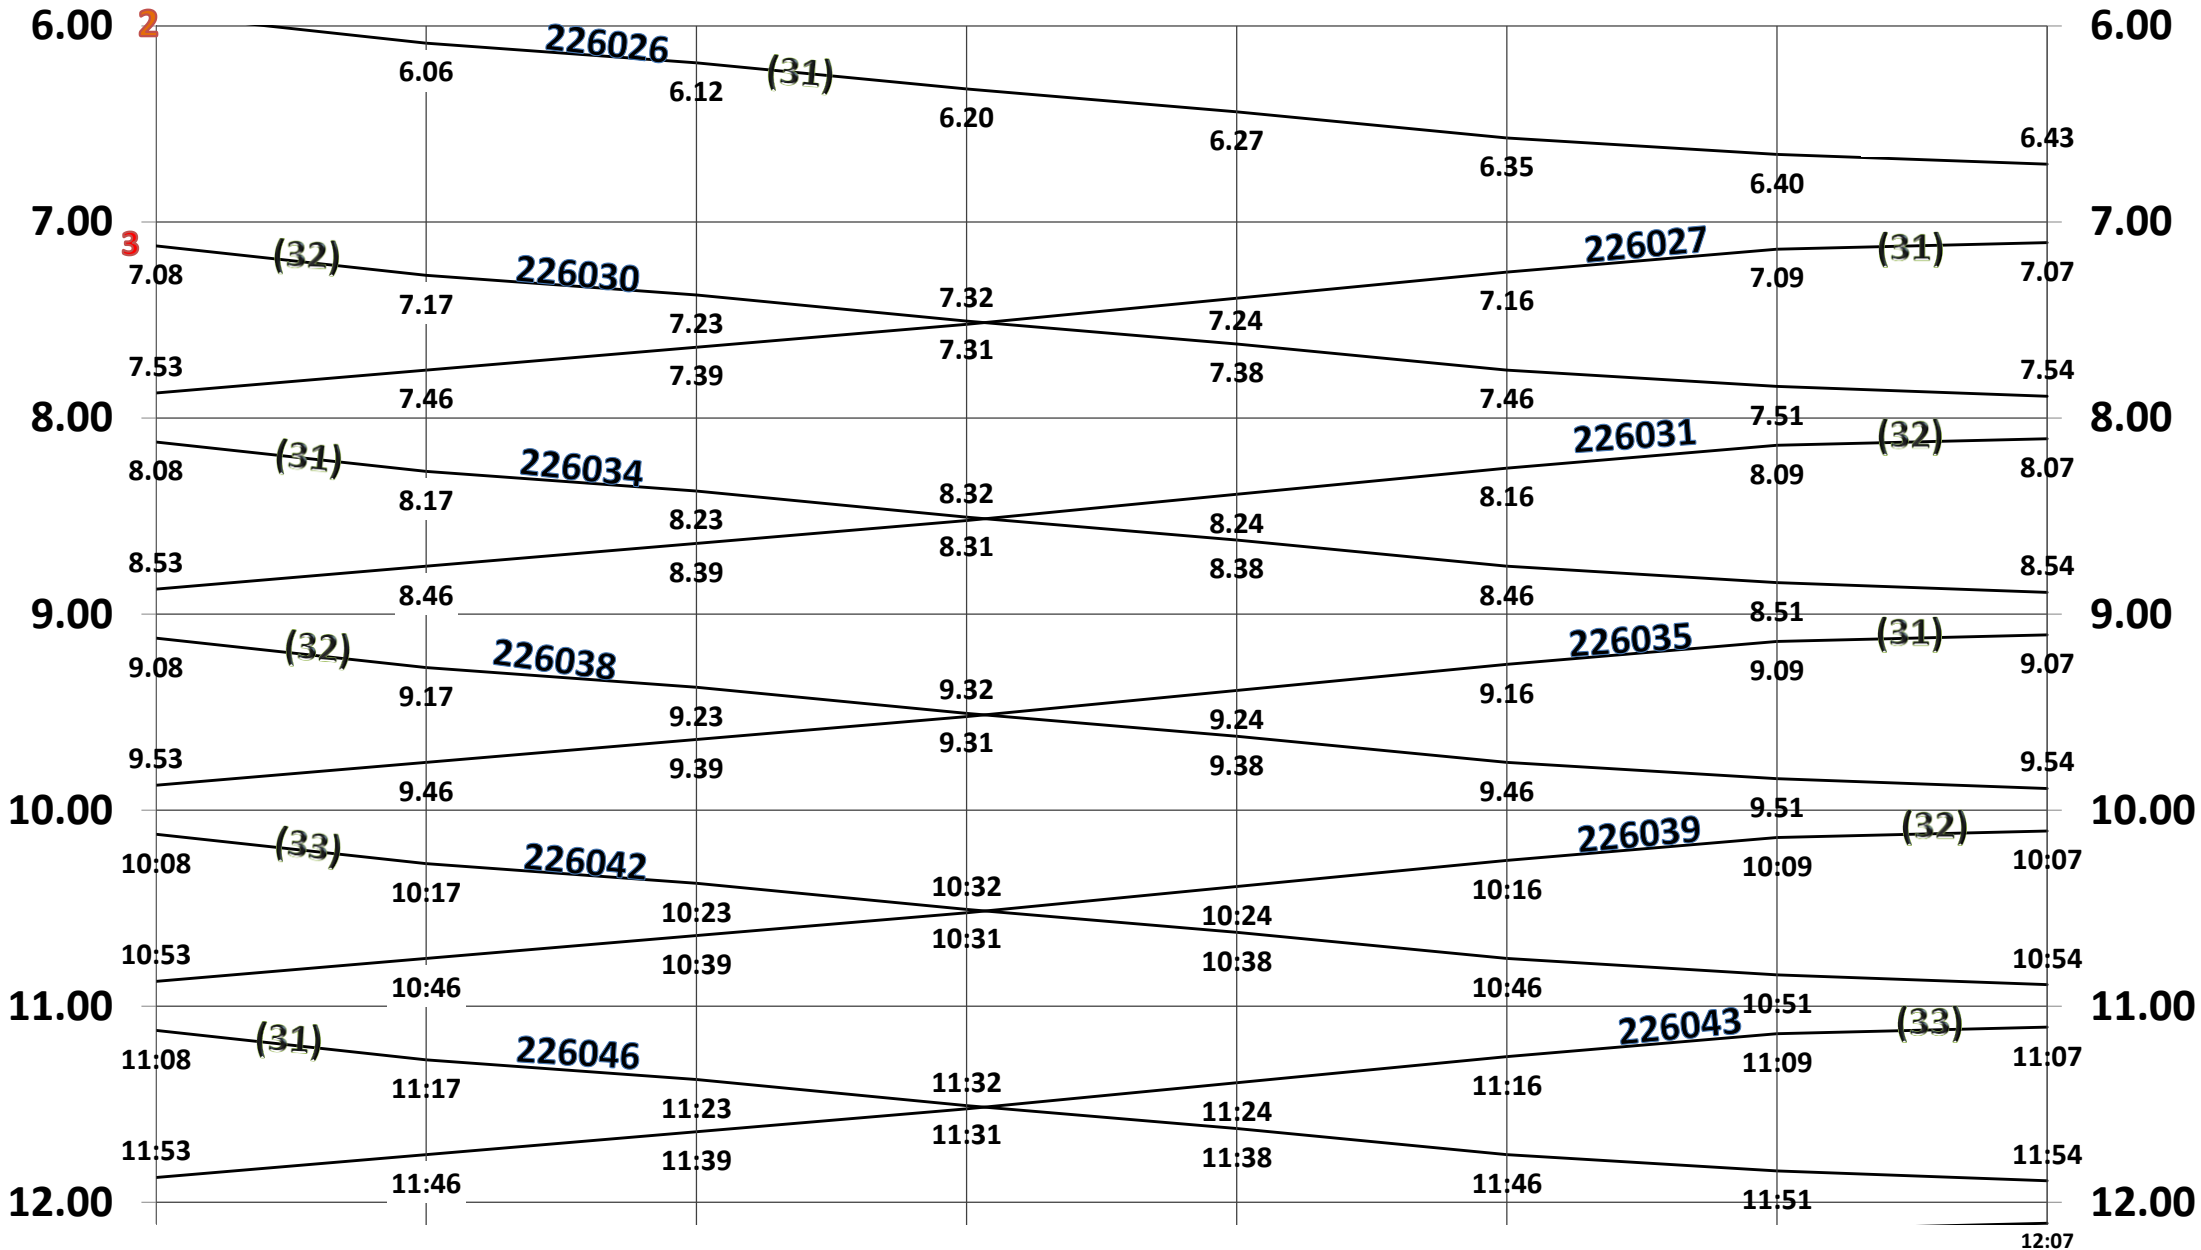

LOKALTOG LOLLANDSBANEN R 710 LØRDAGE

K24. 10.12 '23 - 14.12. '24

NSK	SØL	RYD	MRB	SX	GRG	NFV	NF
50,2	41,0	33,9	25,4	16,4	7,6	1,8	0,0

LOKALTOG LOLLANDSBANEN R 710 LØRDAGE

K24. 10.12 '23 - 14.12. '24

NSK	SØL	RYD	MRB	SX	GRG	NFV	NF
50,2	41,0	33,9	25,4	16,4	7,6	1,8	0,0

LOKALTOG LOLLANDSBANEN R 710 LØRDAGE

K24. 10.12 '23 - 14.12. '24

NSK	SØL	RYD	MRB	SX	GRG	NFV	NF
50,2	41,0	33,9	25,4	16,4	7,6	1,8	0,0