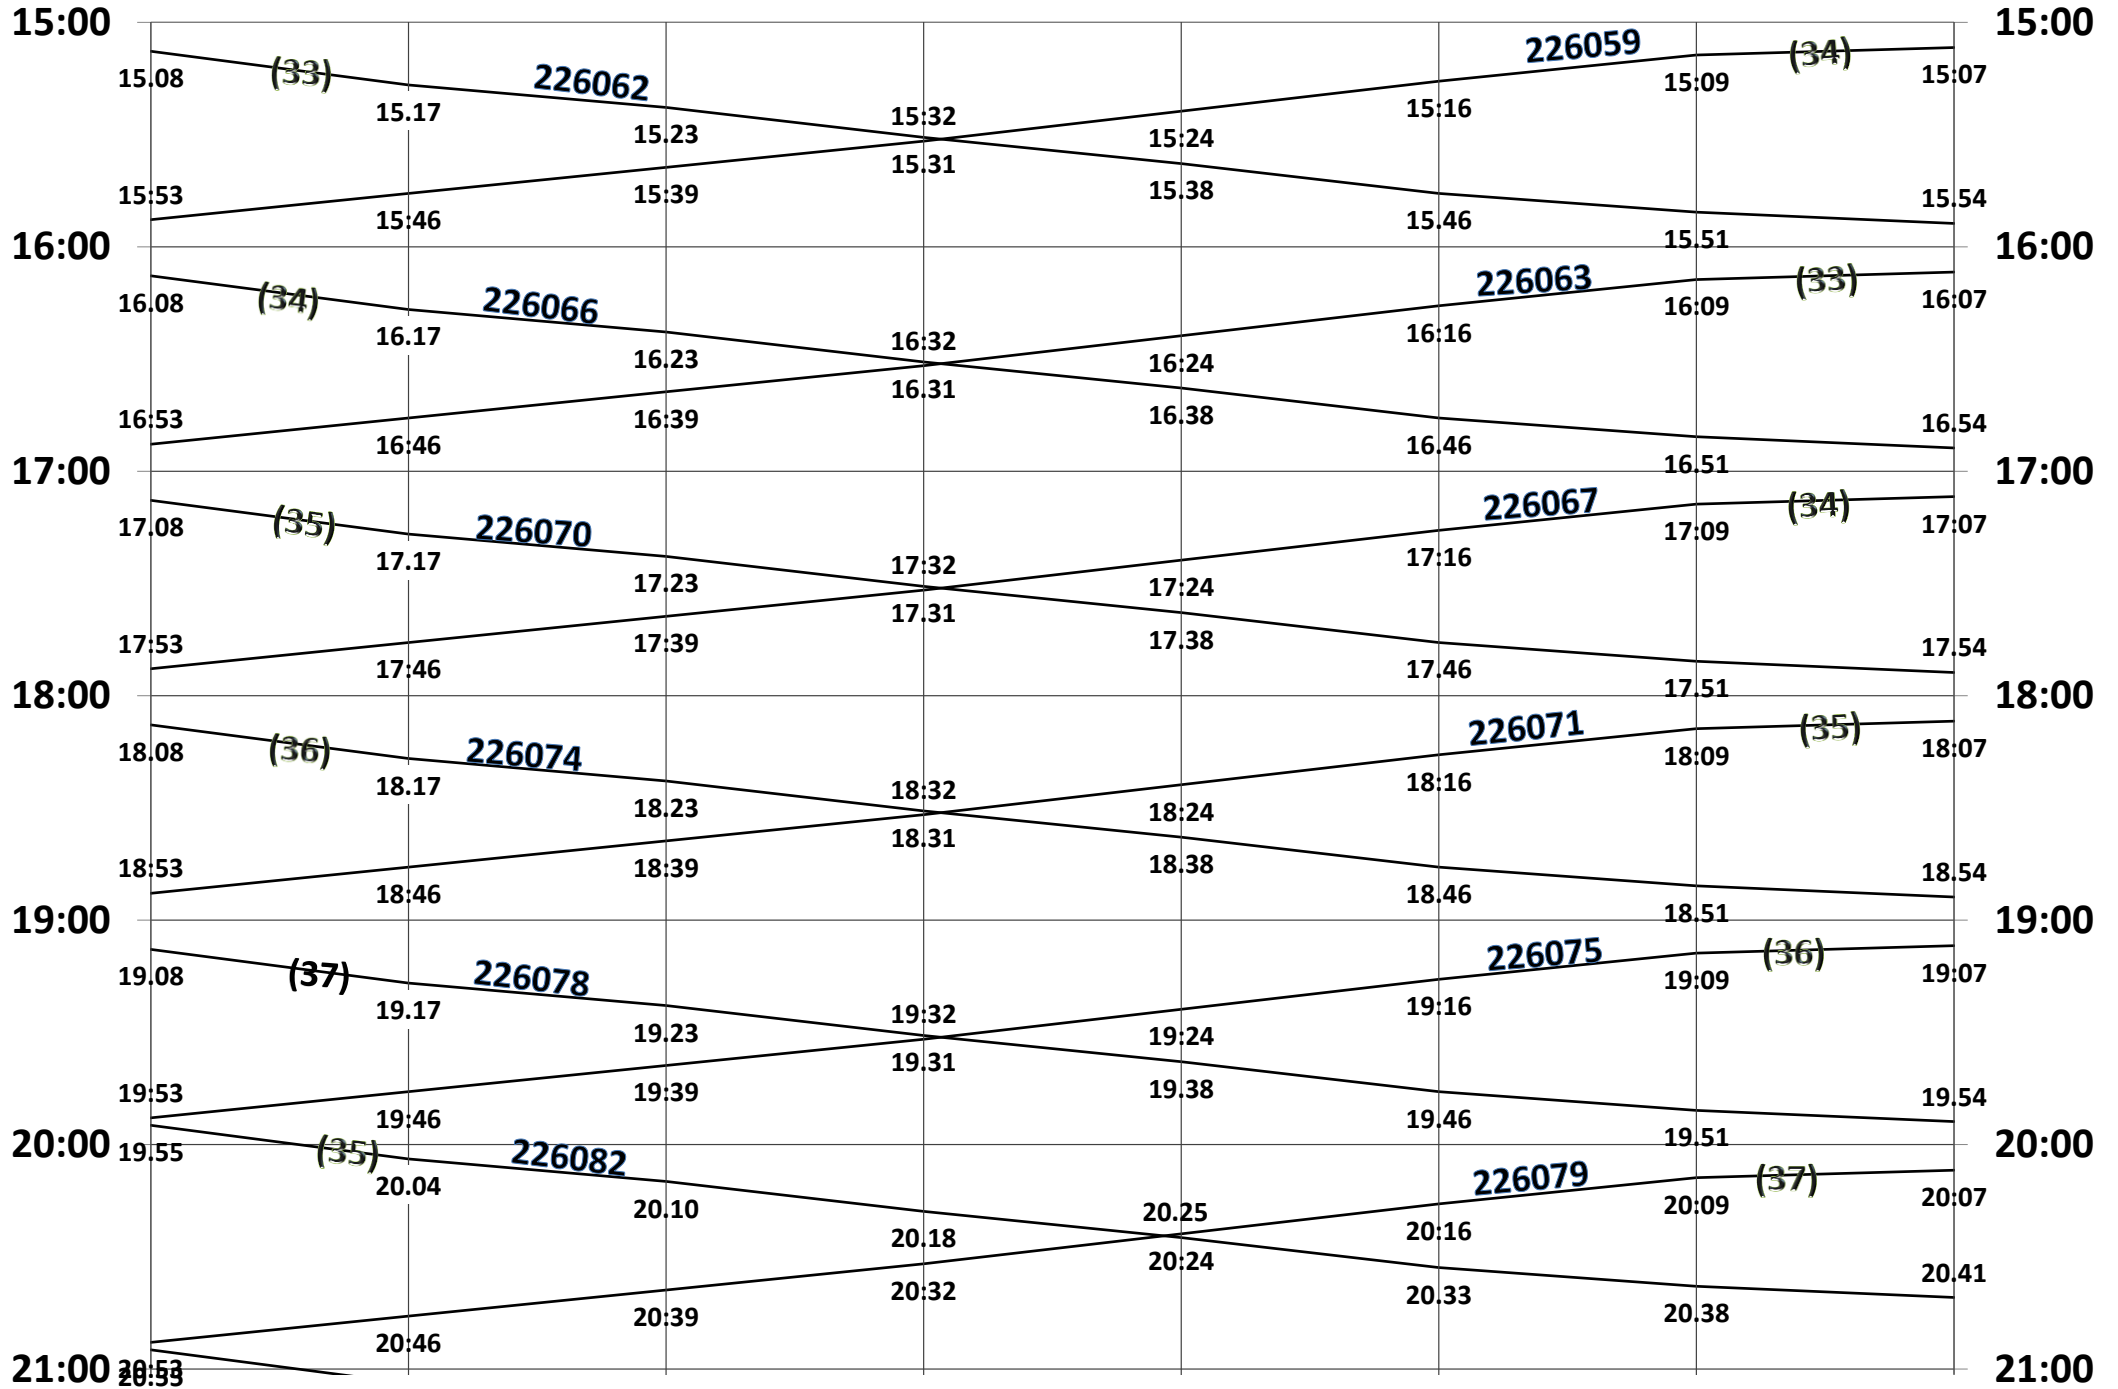

LOKALTOG LOLLANDSBANEN R 710 LØRDAGE

K24. 10.12 '23 - 14.12. '24

NSK	SØL	RYD	MRB	SX	GRG	NFV	NF
50,2	41,0	33,9	25,4	16,4	7,6	1,8	0,0

LOKALTOG LOLLANDSBANEN R 710 LØRDAGE

K24. 10.12 '23 - 14.12. '24

NSK	SØL	RYD	MRB	SX	GRG	NFV	NF
50,2	41,0	33,9	25,4	16,4	7,6	1,8	0,0

LOKALTOG LOLLANDSBANEN R 710 LØRDAGE

K24. 10.12 '23 - 14.12. '24

NSK	SØL	RYD	MRB	SX	GRG	NFV	NF
50,2	41,0	33,9	25,4	16,4	7,6	1,8	0,0