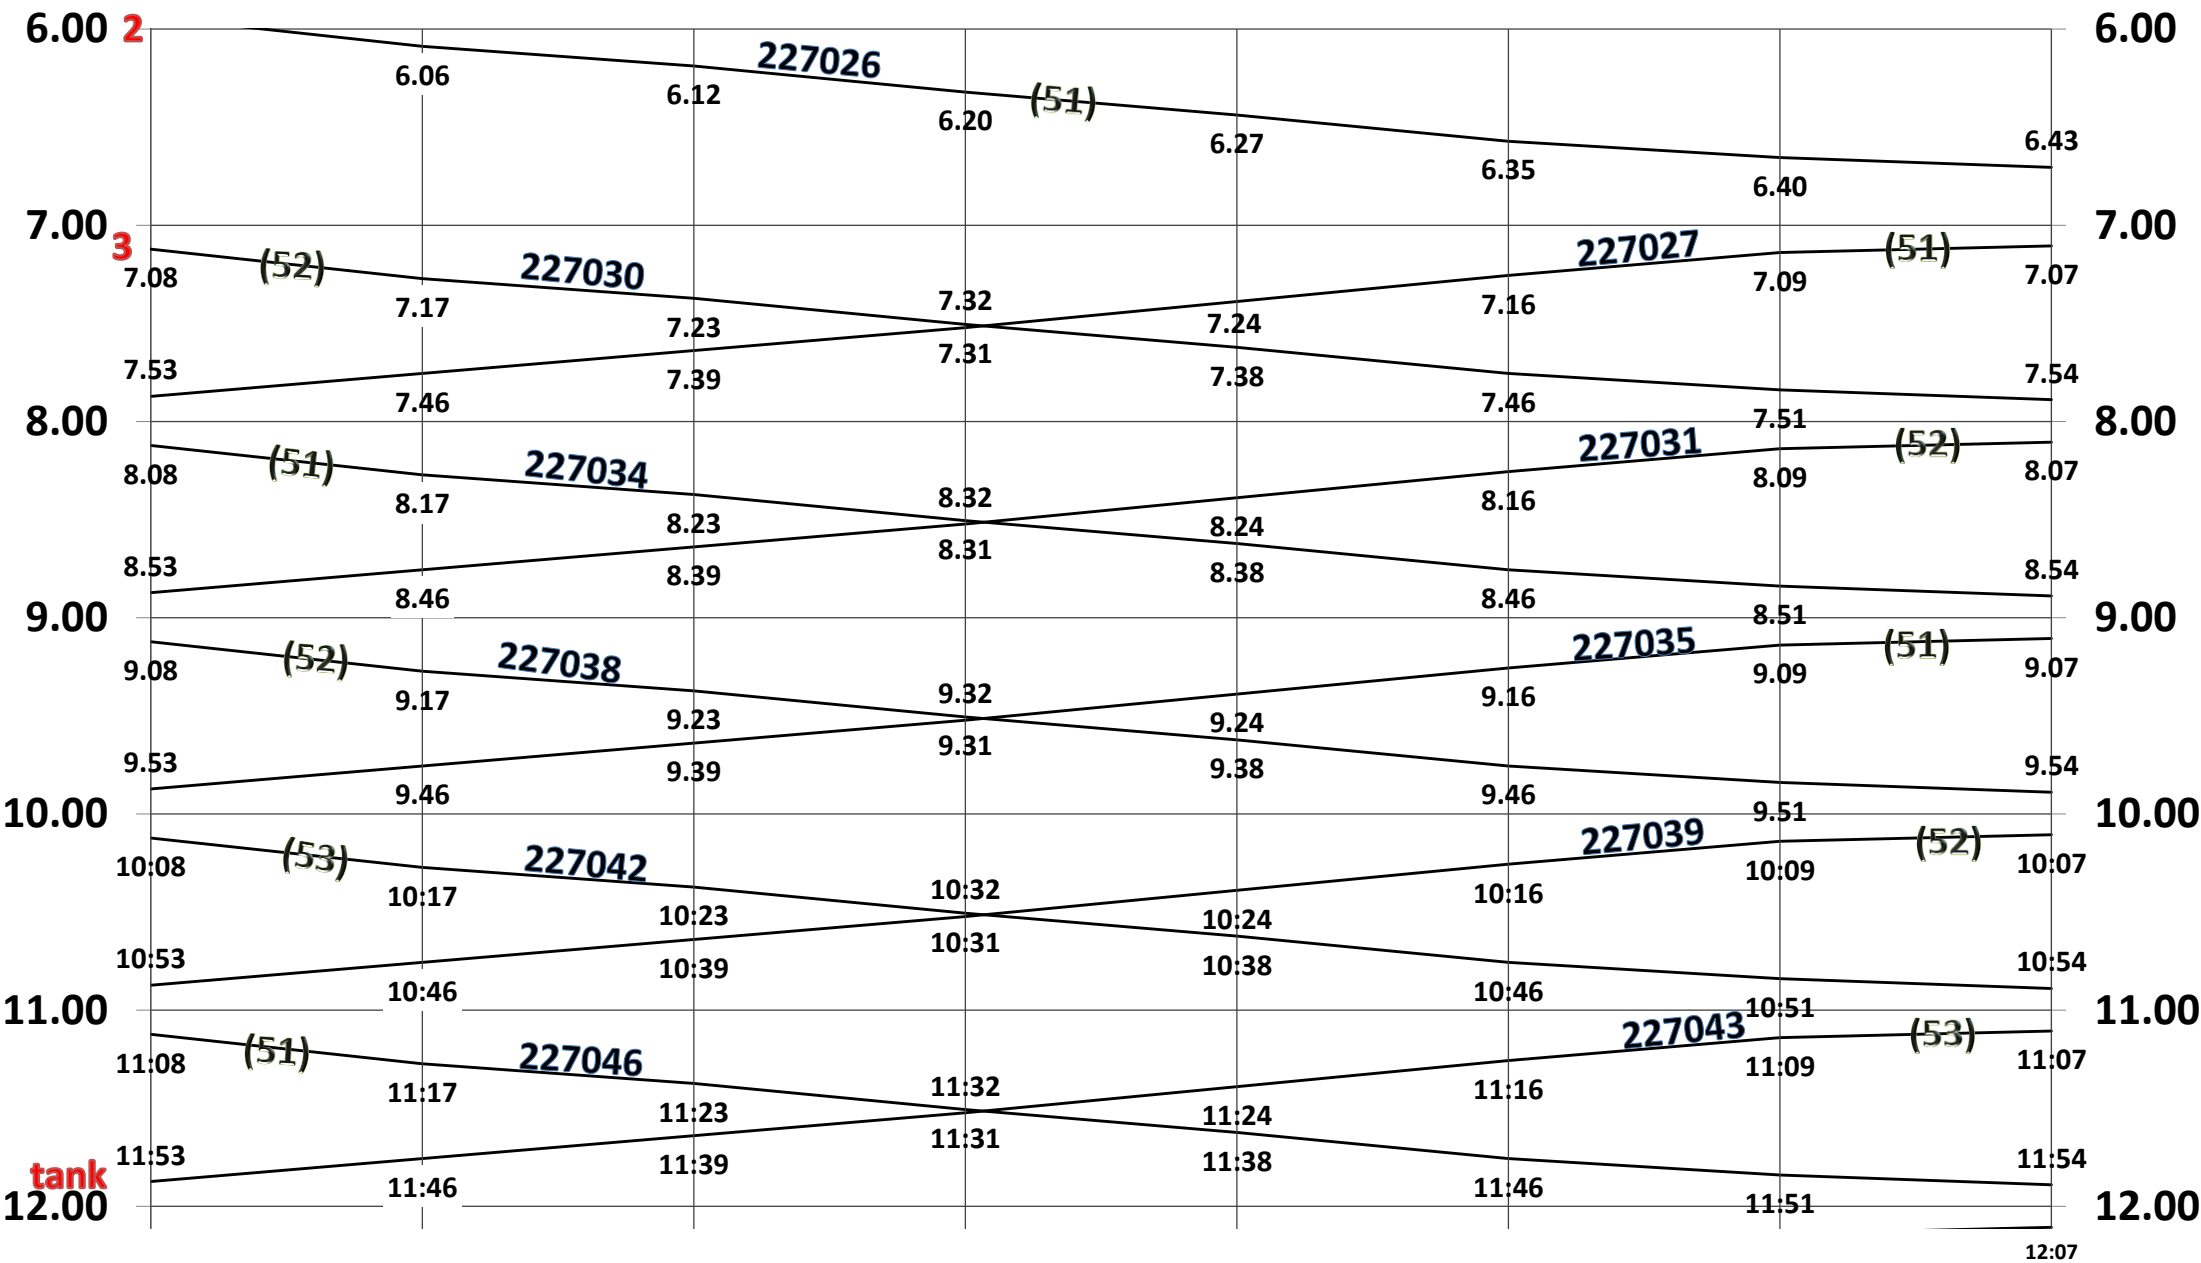

LOKALTOG LOLLANDSBANEN R 710 SØNDAGE K 23 11.12.22 - 09.12.23

NSK	SØL	RYD	MRB	SX	GRG	NFV	NF
50,2	41,0	33,9	25,4	16,4	7,6	1,8	0,0

tank

LOKALTOG LOLLANDSBANEN R 710 SØNDAGE K 23 11.12.22 - 09.12.23

NSK	SØL	RYD	MRB	SX	GRG	NFV	NF
50,2	41,0	33,9	25,4	16,4	7,6	1,8	0,0

LOKALTOG LOLLANDSBANEN R 710 SØNDAGE K 23 11.12.22 - 09.12.23

NSK	SØL	RYD	MRB	SX	GRG	NFV	NF
50,2	41,0	33,9	25,4	16,4	7,6	1,8	0,0

LOKALTOG LOLLANDSBANEN R 710 SØNDAGE K 23 11.12.22 - 09.12.23

NSK	SØL	RYD	MRB	SX	GRG	NFV	NF
50,2	41,0	33,9	25,4	16,4	7,6	1,8	0,0