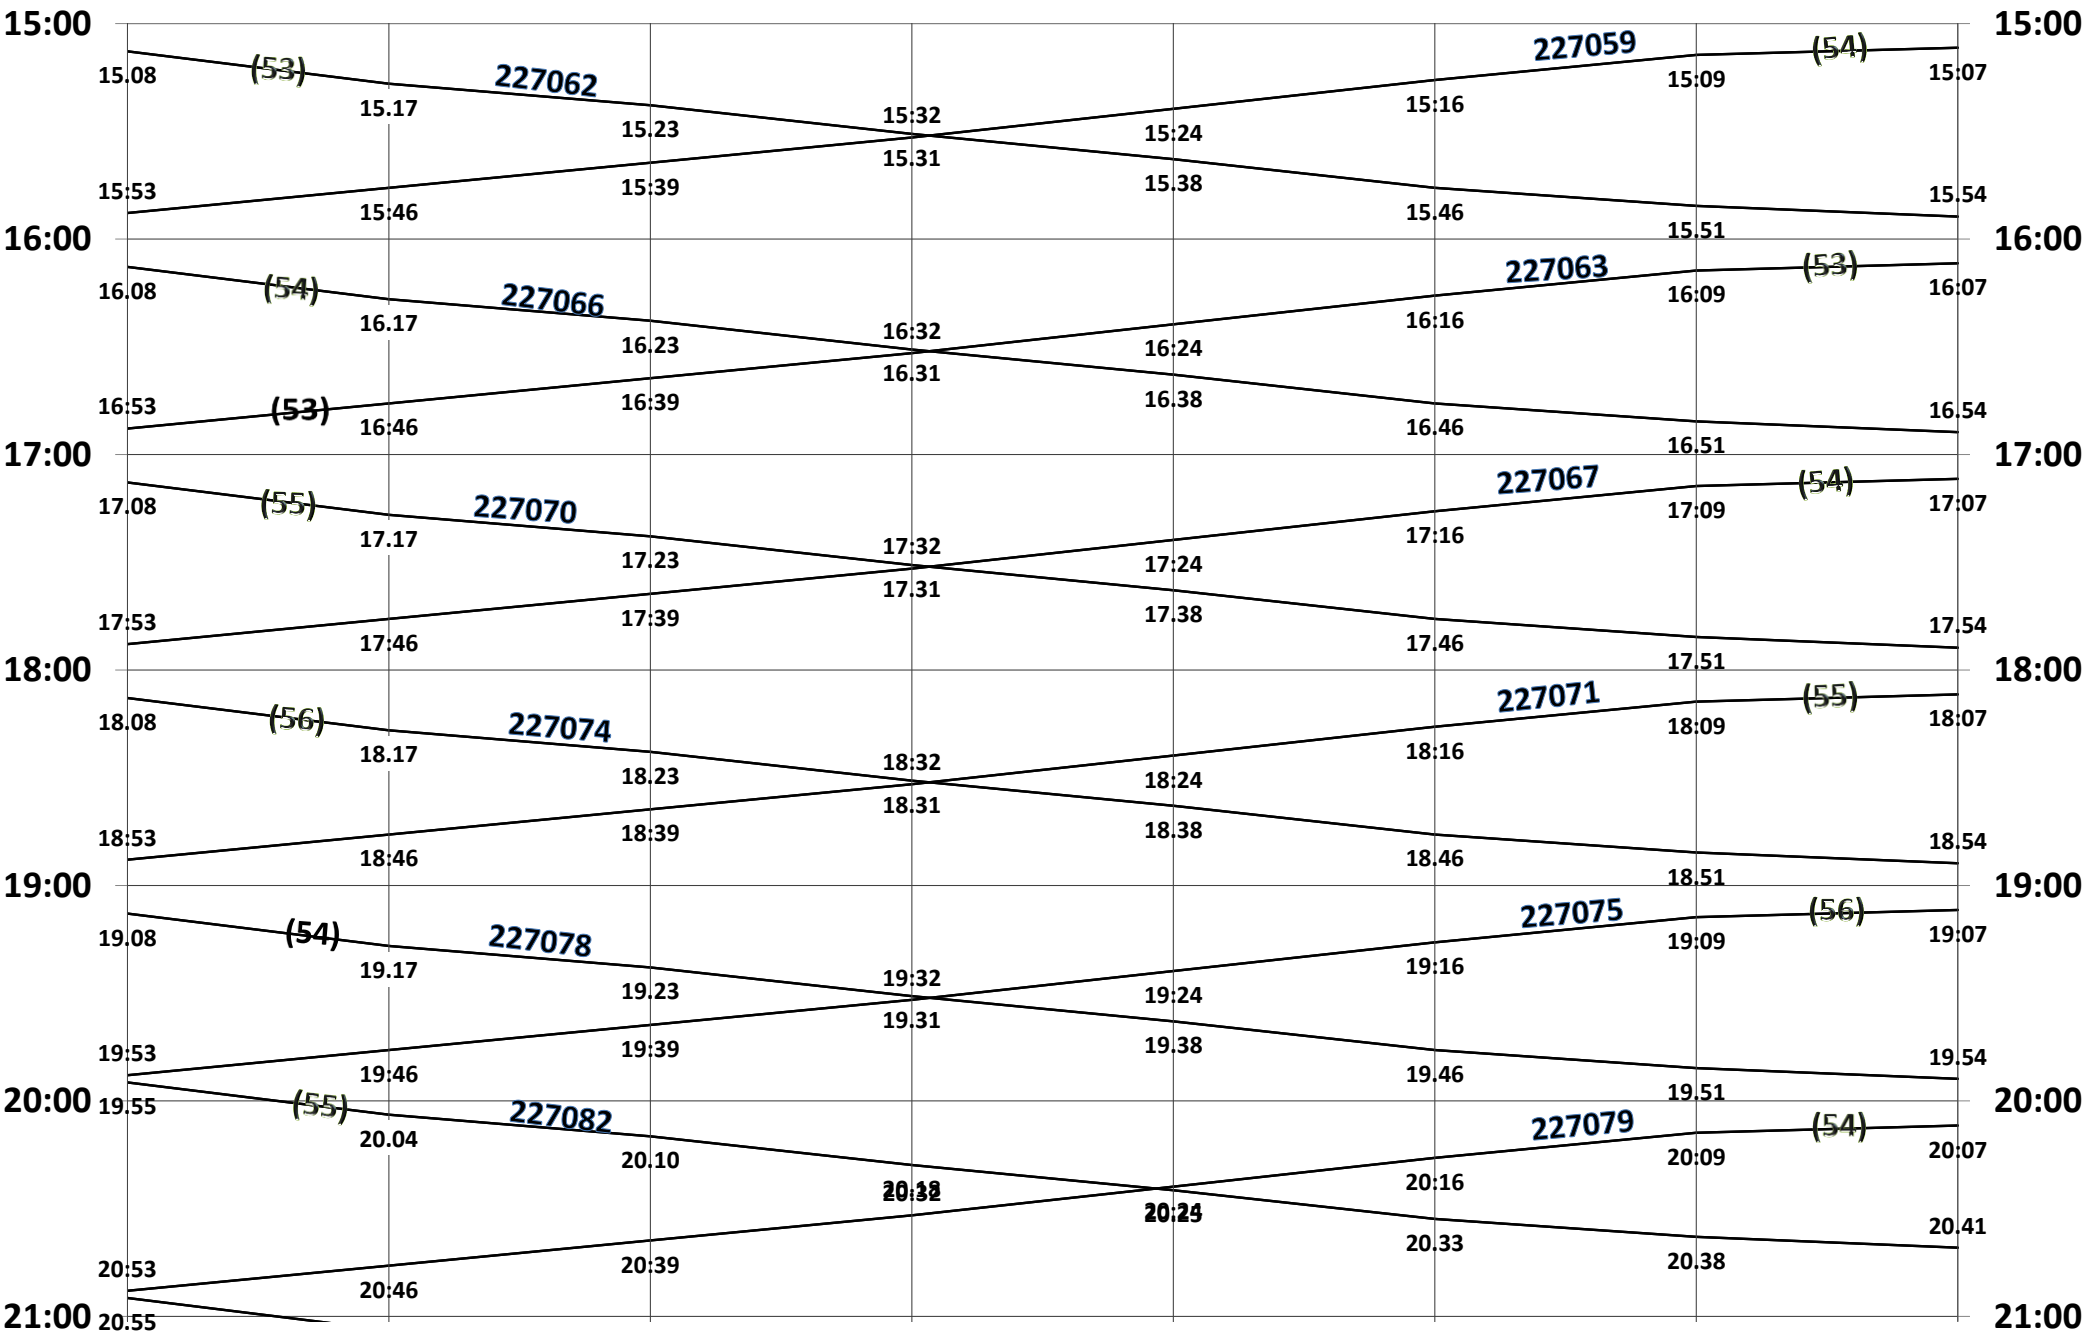

LOKALTOG LOLLANDSBANEN R 710 SØNDAGE K 23 11.12.22 - 09.12.23

NSK	SØL	RYD	MRB	SX	GRG	NFV	NF
50,2	41,0	33,9	25,4	16,4	7,6	1,8	0,0

tank

LOKALTOG LOLLANDSBANEN R 710 SØNDAGE K 23 11.12.22 - 09.12.23

NSK	SØL	RYD	MRB	SX	GRG	NFV	NF
50,2	41,0	33,9	25,4	16,4	7,6	1,8	0,0

LOKALTOG LOLLANDSBANEN R 710 SØNDAGE K 23 11.12.22 - 09.12.23

NSK	SØL	RYD	MRB	SX	GRG	NFV	NF
50,2	41,0	33,9	25,4	16,4	7,6	1,8	0,0

LOKALTOG LOLLANDSBANEN R 710 SØNDAGE K 23 11.12.22 - 09.12.23

NSK	SØL	RYD	MRB	SX	GRG	NFV	NF
50,2	41,0	33,9	25,4	16,4	7,6	1,8	0,0

Tank

Tank

2

1