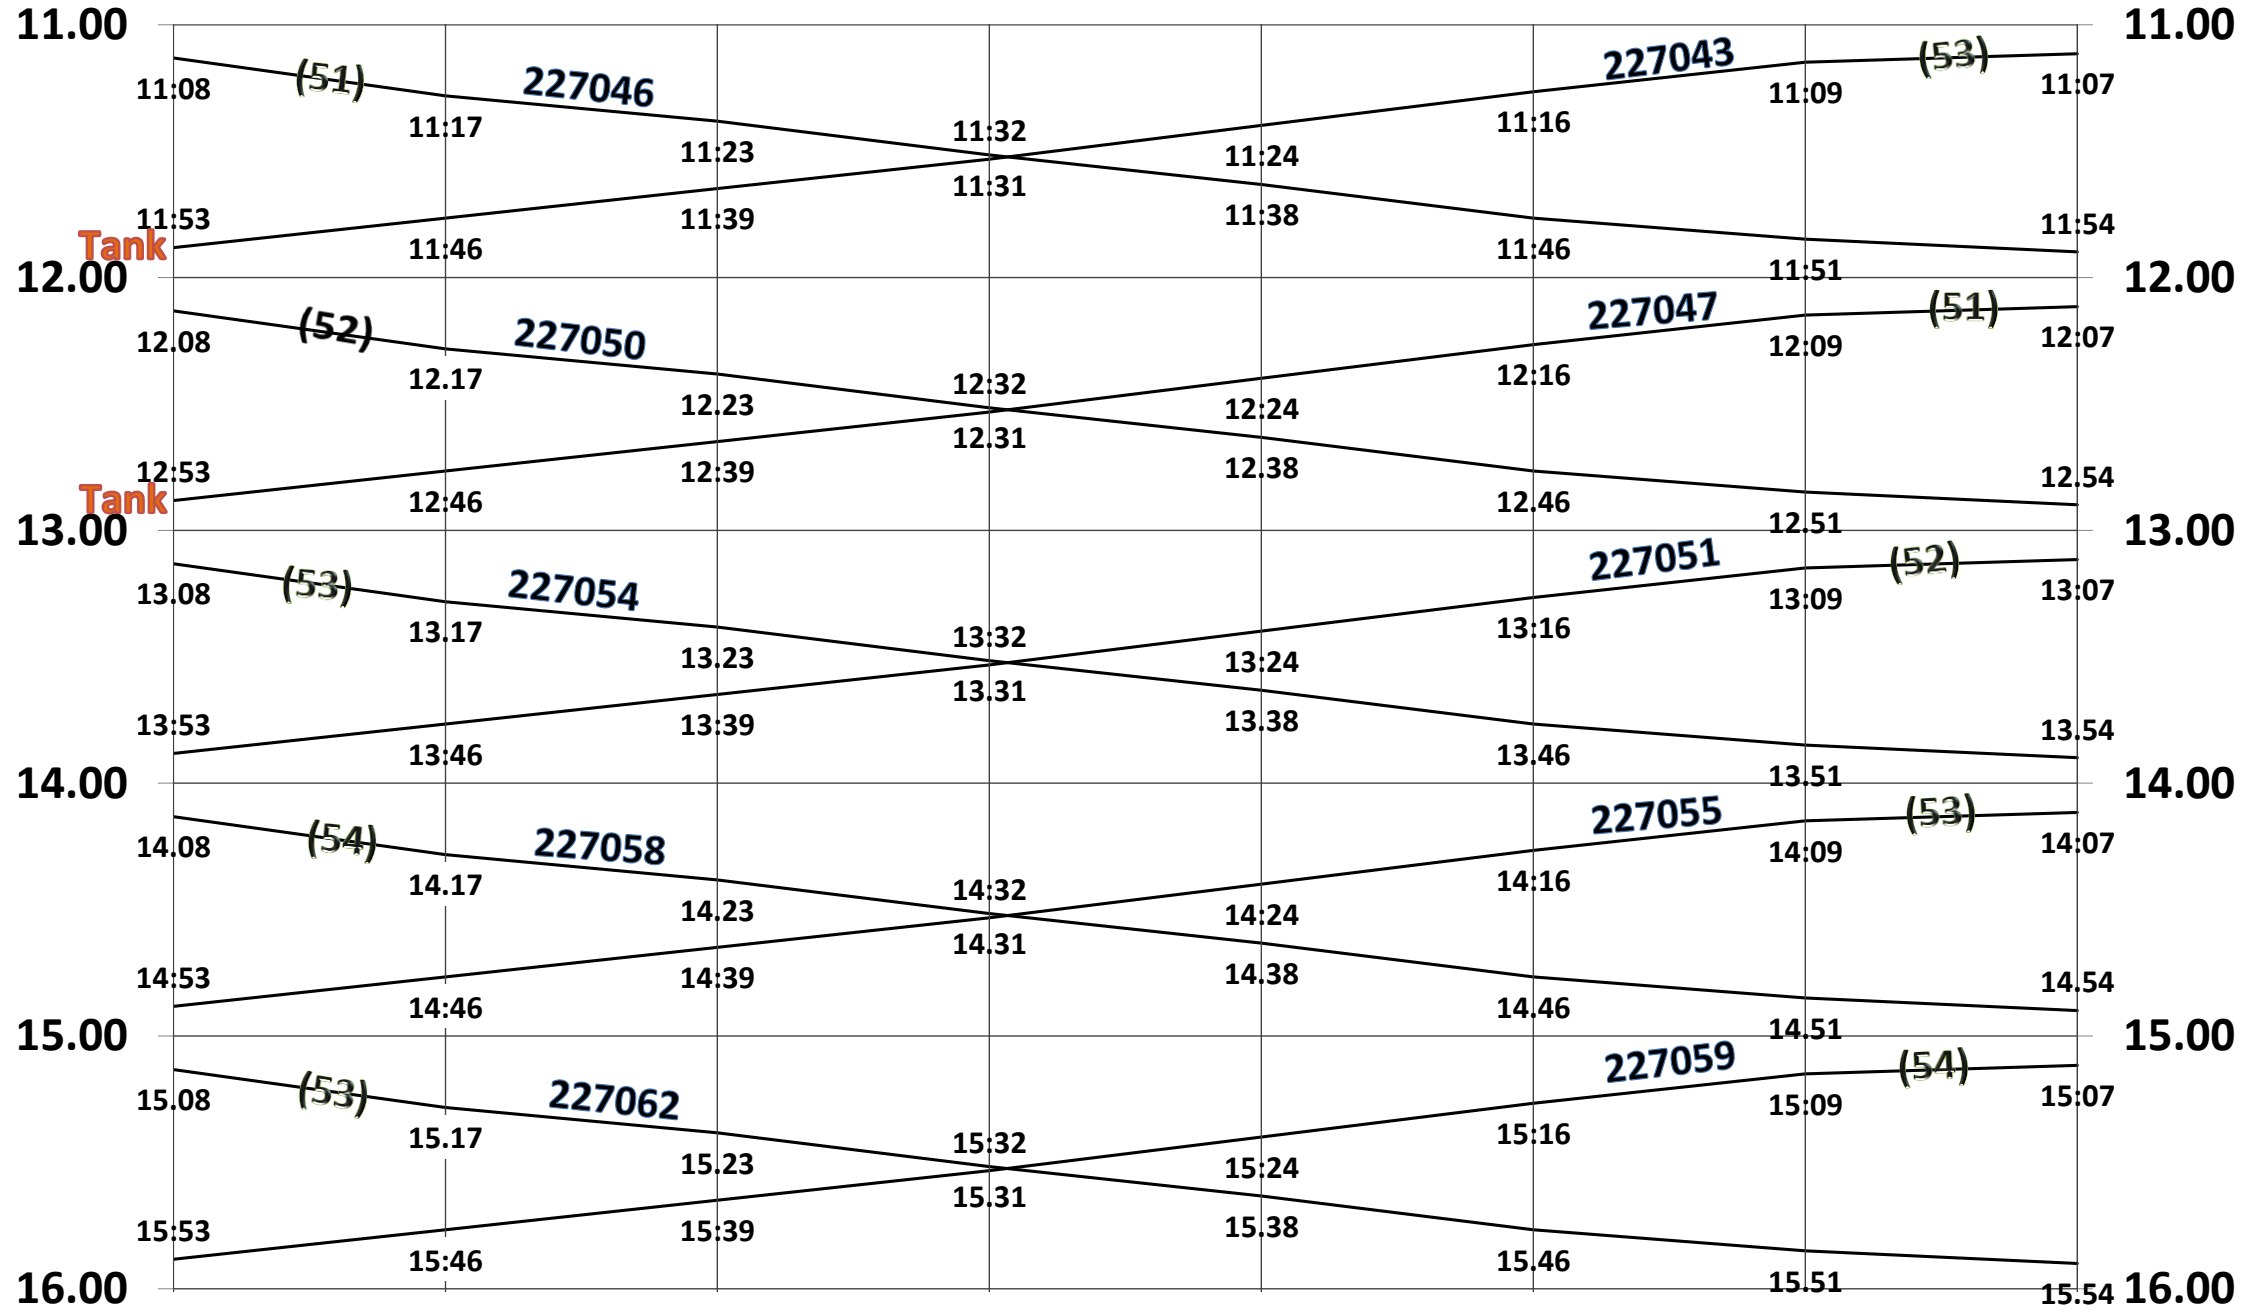

LOKALTOG LOLLANDSBANEN R 710 SØNDAGE K 23 11.12.22 - 09.12.23

NSK	SØL	RYD	MRB	SX	GRG	NFV	NF
50,2	41,0	33,9	25,4	16,4	7,6	1,8	0,0

tank

LOKALTOG LOLLANDSBANEN R 710 SØNDAGE K 23 11.12.22 - 09.12.23

NSK	SØL	RYD	MRB	SX	GRG	NFV	NF
50,2	41,0	33,9	25,4	16,4	7,6	1,8	0,0

LOKALTOG LOLLANDSBANEN R 710 SØNDAGE K 23 11.12.22 - 09.12.23

NSK	SØL	RYD	MRB	SX	GRG	NFV	NF
50,2	41,0	33,9	25,4	16,4	7,6	1,8	0,0

LOKALTOG LOLLANDSBANEN R 710 SØNDAGE K 23 11.12.22 - 09.12.23

NSK	SØL	RYD	MRB	SX	GRG	NFV	NF
50,2	41,0	33,9	25,4	16,4	7,6	1,8	0,0