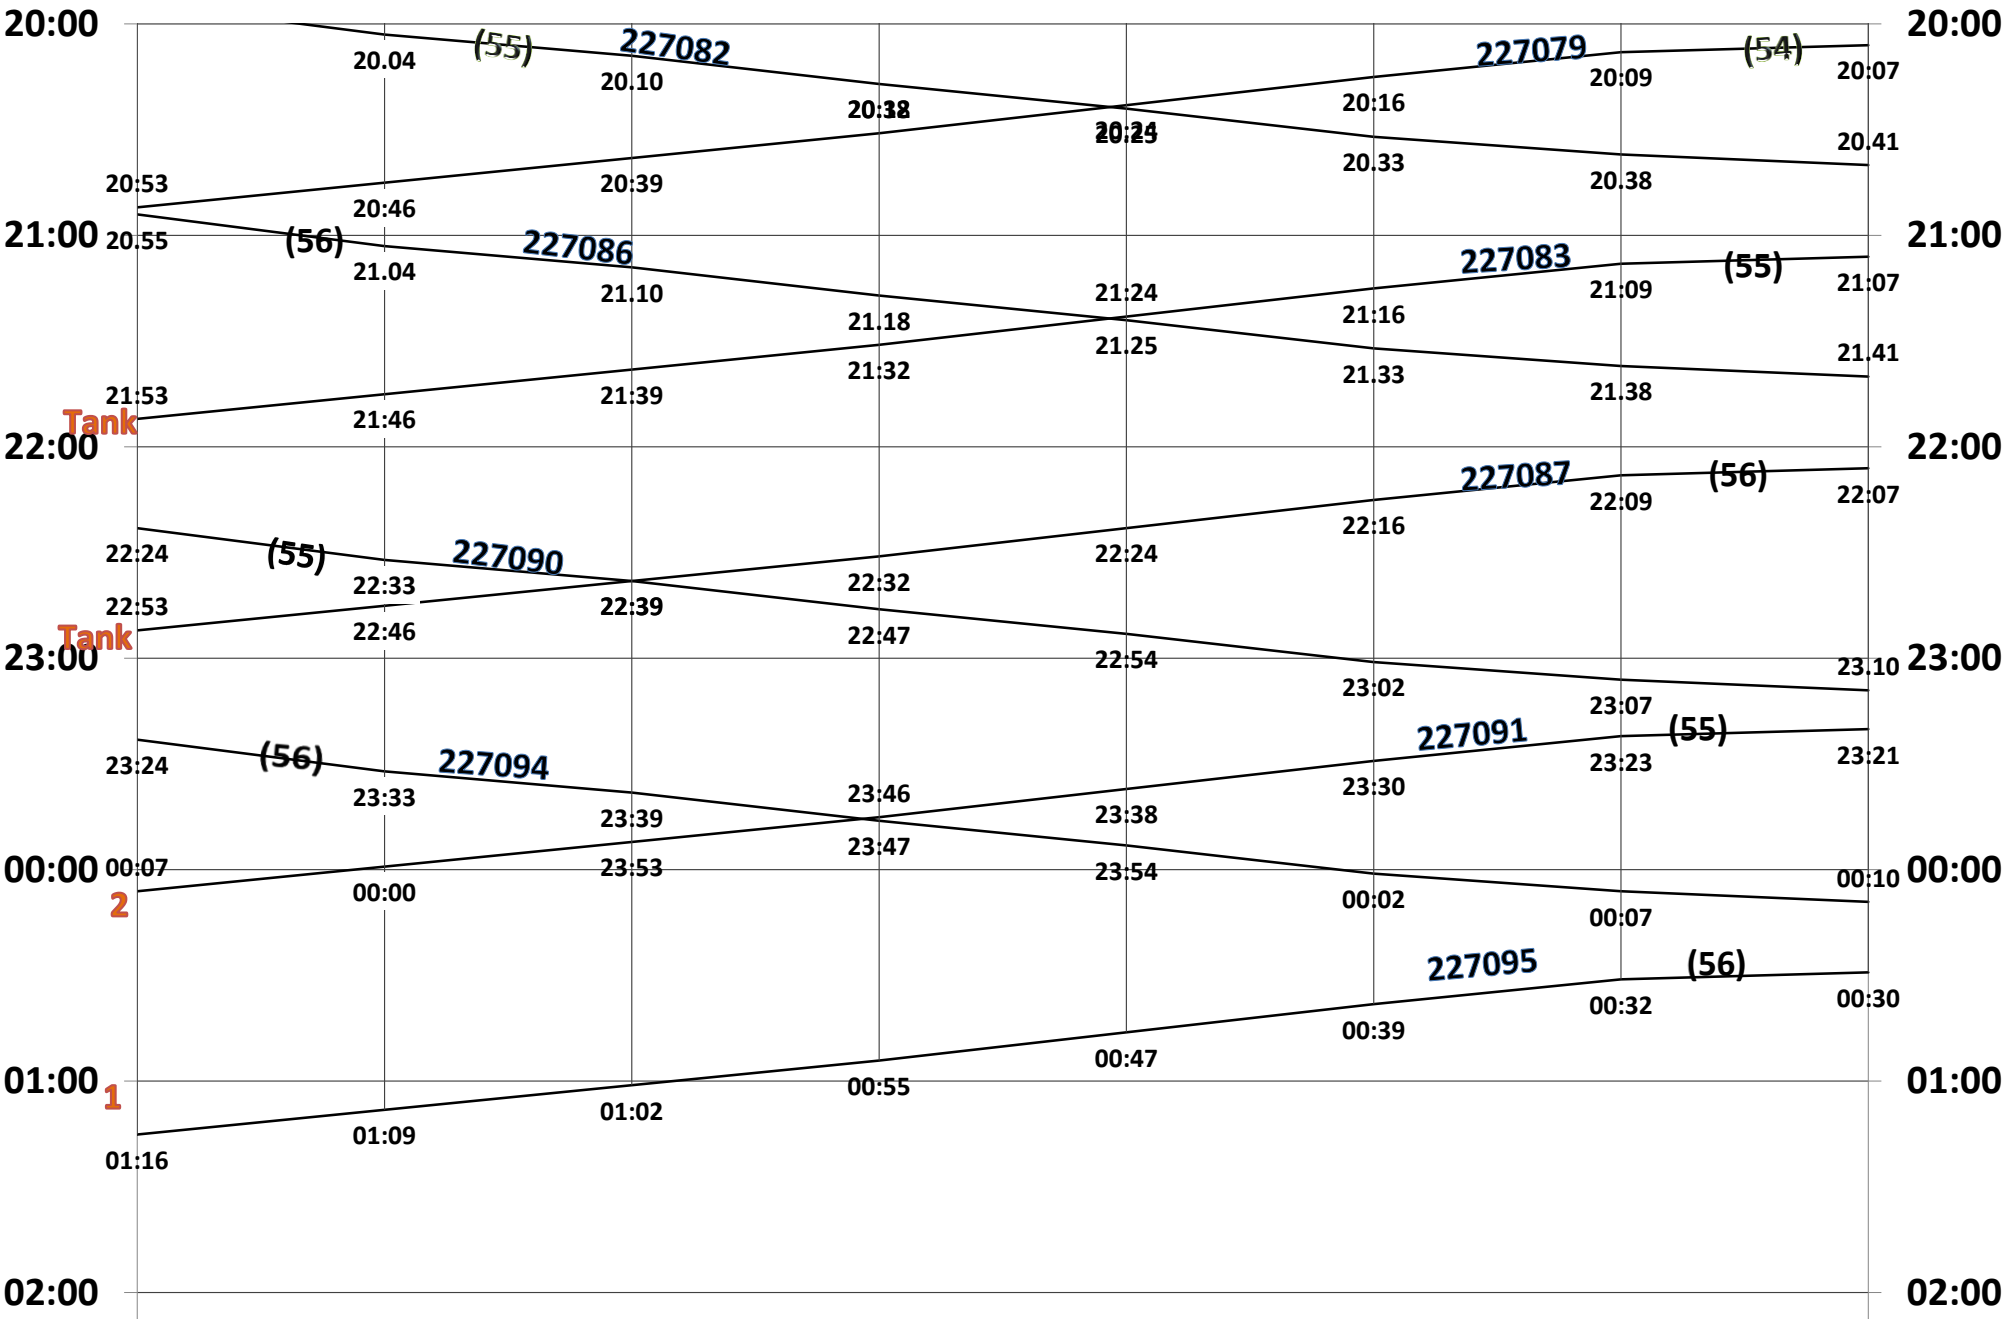

LOKALTOG LOLLANDSBANEN R 710 SØNDAGE K 23 11.12.22 - 09.12.23

NSK	SØL	RYD	MRB	SX	GRG	NFV	NF
50,2	41,0	33,9	25,4	16,4	7,6	1,8	0,0

tank

LOKALTOG LOLLANDSBANEN R 710 SØNDAGE K 23 11.12.22 - 09.12.23

NSK	SØL	RYD	MRB	SX	GRG	NFV	NF
50,2	41,0	33,9	25,4	16,4	7,6	1,8	0,0

LOKALTOG LOLLANDSBANEN R 710 SØNDAGE K 23 11.12.22 - 09.12.23

NSK	SØL	RYD	MRB	SX	GRG	NFV	NF
50,2	41,0	33,9	25,4	16,4	7,6	1,8	0,0

LOKALTOG LOLLANDSBANEN R 710 SØNDAGE K 23 11.12.22 - 09.12.23

NSK	SØL	RYD	MRB	SX	GRG	NFV	NF
50,2	41,0	33,9	25,4	16,4	7,6	1,8	0,0

Tank

Tank

2

1