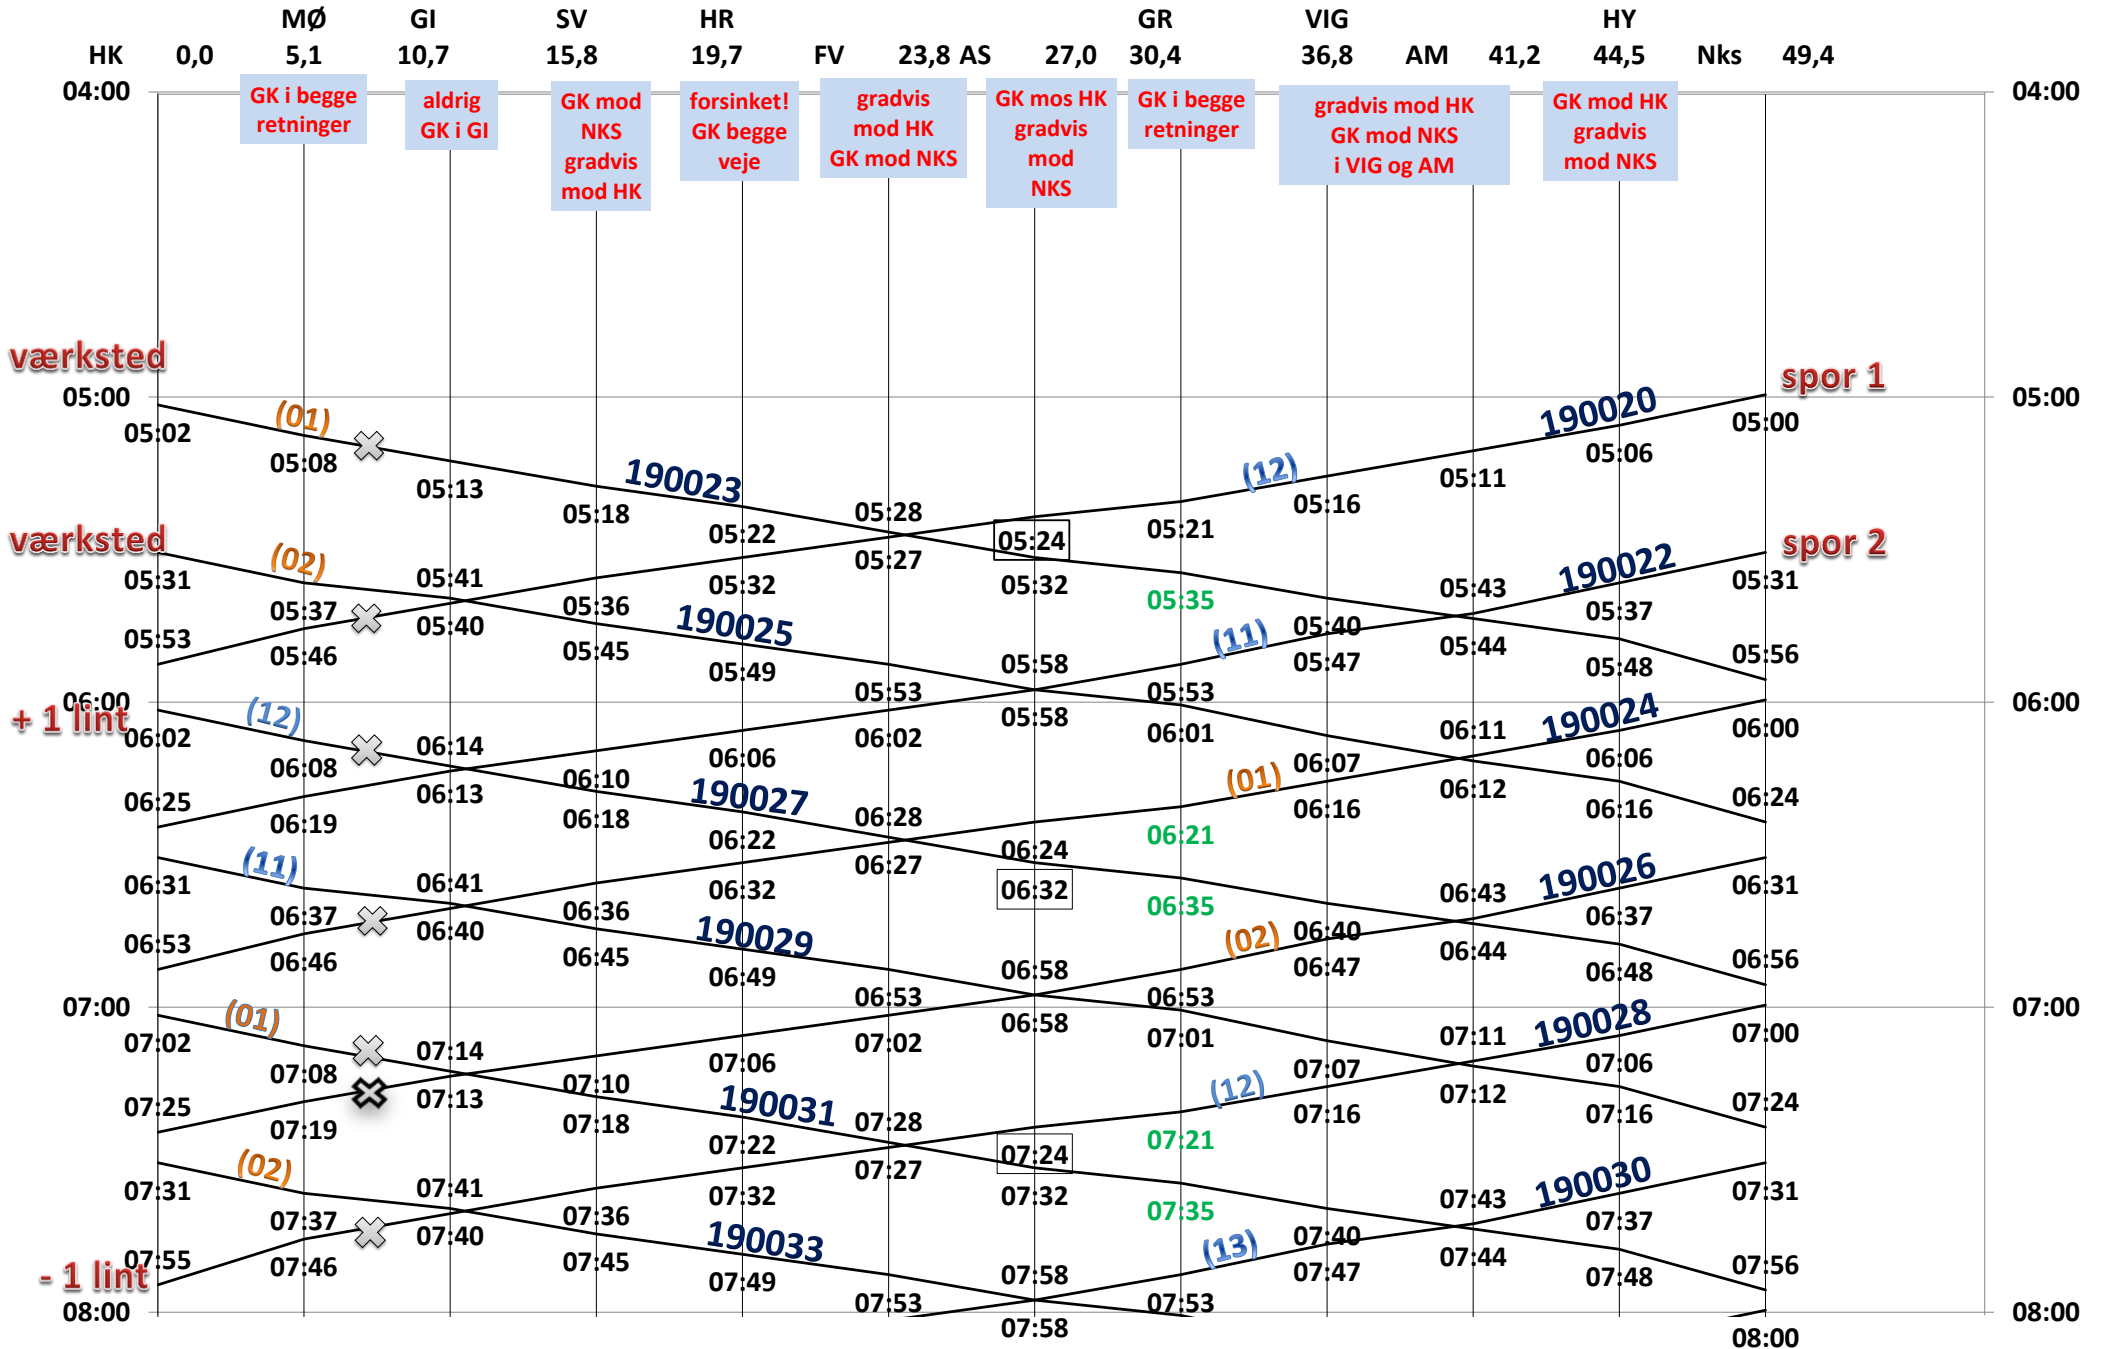

# Lokaltog Odsherredsbanen R 510 Hverdage 01.10 - 13.12. '24.

# Lokaltog Odsherredsbanen R 510 Hverdage 01.10 - 13.12. '24

(01) GK i begge retninger  
aldrig GK i GI  
GK mod NKS gradvis mod HK  
forsinket! GK begge veje  
(02) gradvis mod HK GK mod NKS  
GK mod HK gradvis mod NKS  
GK i begge retninger  
gradvis mod HK GK mod NKS i VIG og AM  
(12) GK mod HK gradvis mod NKS

# Lokaltog Odsherredsbanen R 510 Hverdage 01.10. - 13.12. '24

HK MØ GI SV HR FV AS GR VIG AM HY Nks  
 0,0 5,1 10,7 15,8 19,7 23,8 27,0 30,4 36,8 41,2 44,5 49,4