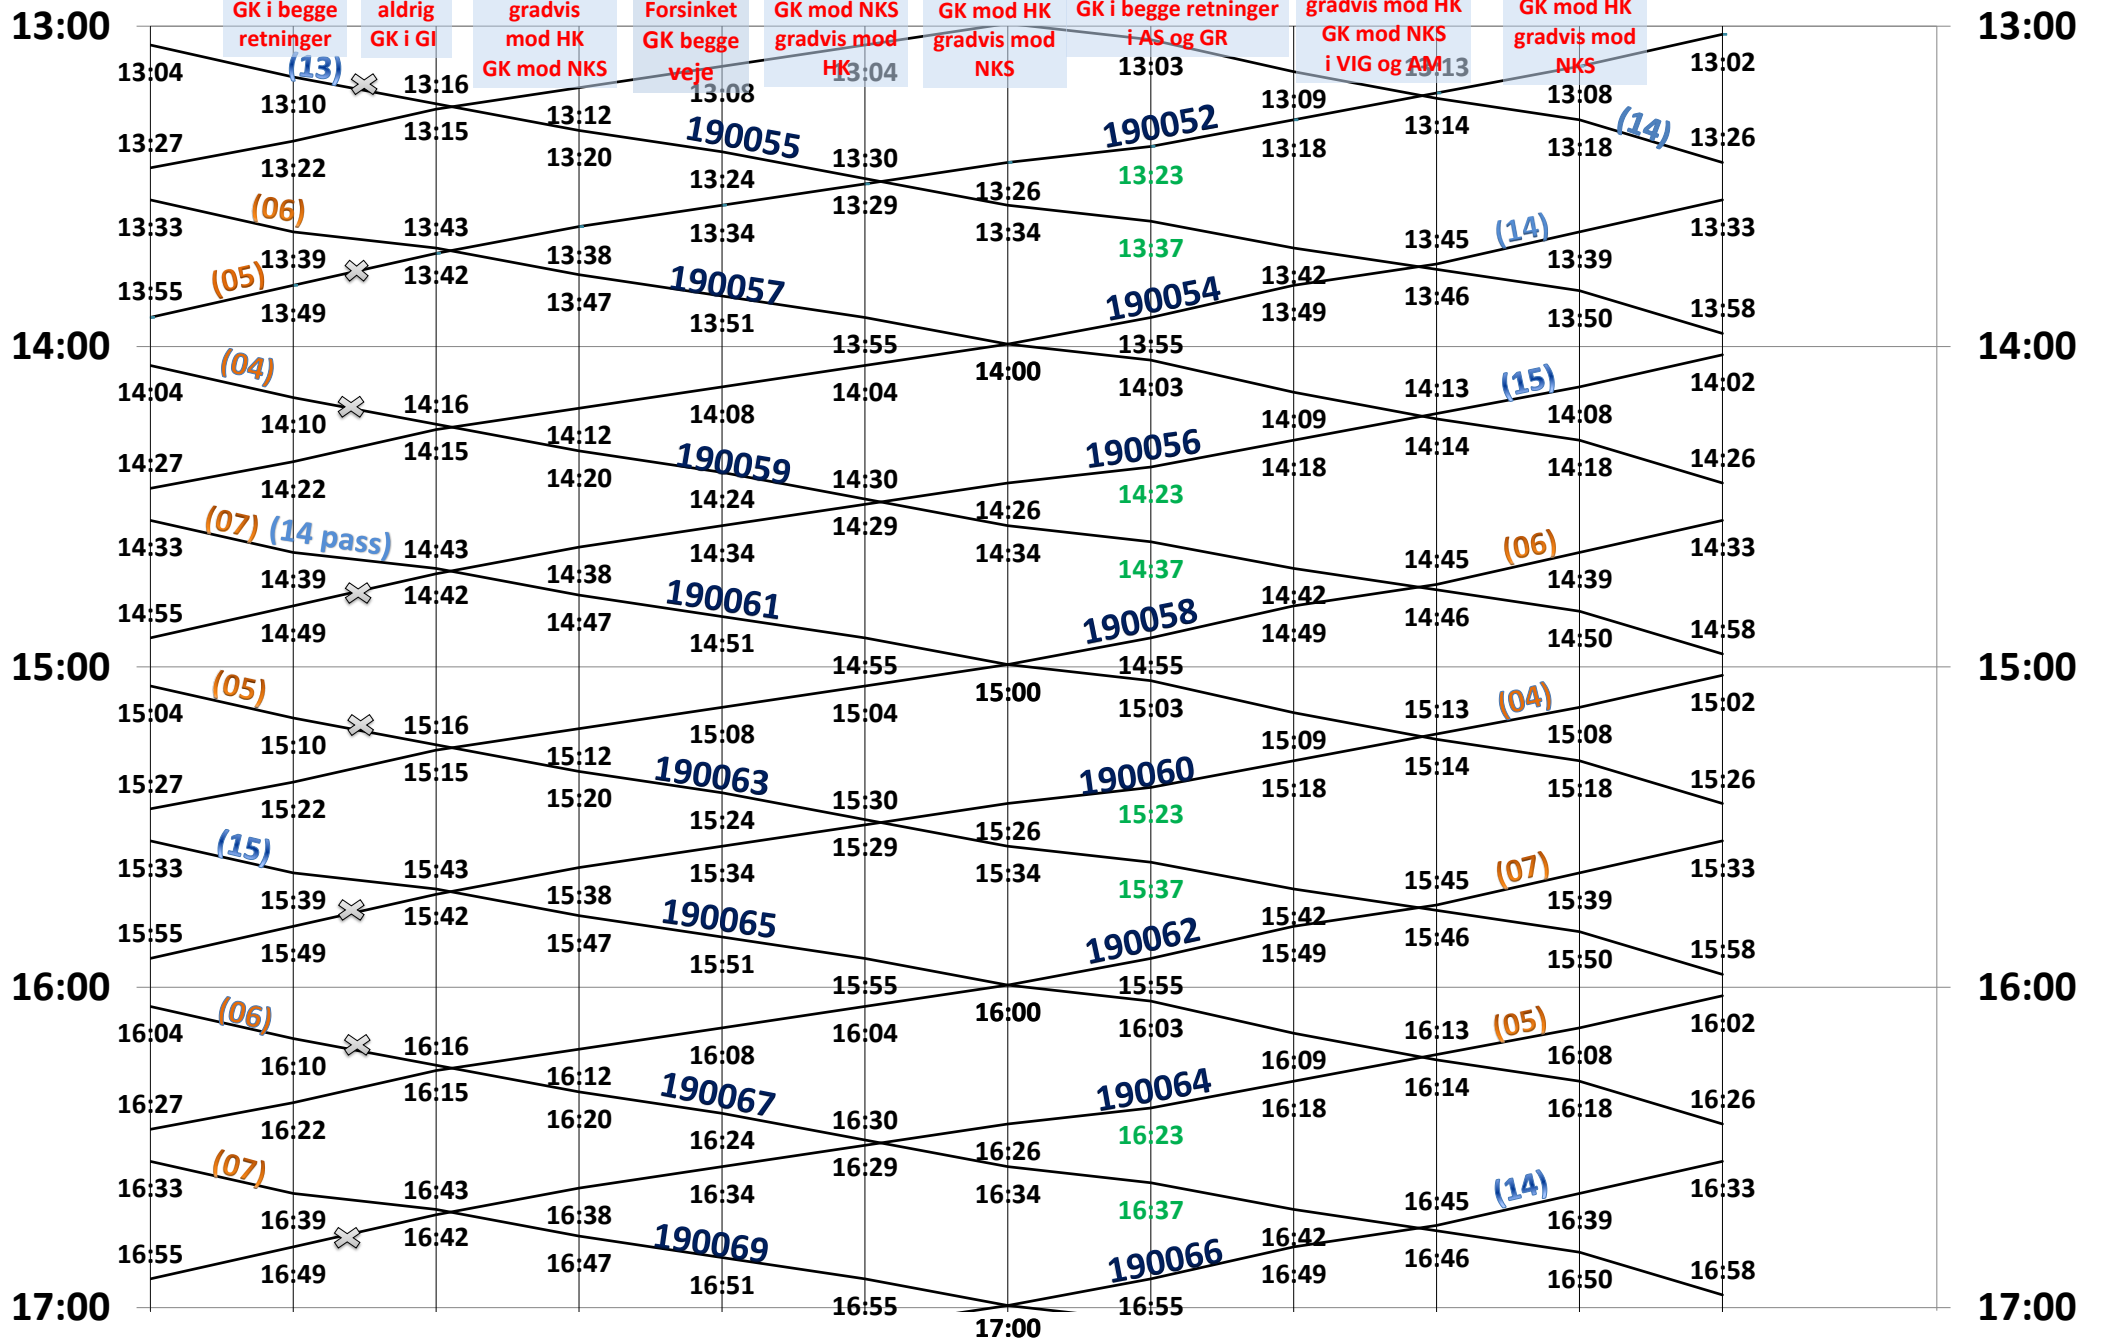

# Lokaltog Odsherredsbanen R 510 Hverdage 01.10 - 13.12. '24.

# Lokaltog Odsherredsbanen R 510 Hverdage 01.10 - 13.12. '24

(01) GK i begge retninger  
aldrig GK i GI  
GK mod NKS gradvis mod HK  
forsinket! GK begge veje  
(02) gradvis mod HK GK mod NKS  
GK mod HK gradvis mod NKS  
GK i begge retninger  
gradvis mod HK GK mod NKS i VIG og AM  
(12) GK mod HK gradvis mod NKS

# Lokaltog Odsherredsbanen R 510 Hverdage 01.10. - 13.12. '24

HK MØ GI SV HR FV AS GR VIG AM HY Nks  
 0,0 5,1 10,7 15,8 19,7 23,8 27,0 30,4 36,8 41,2 44,5 49,4