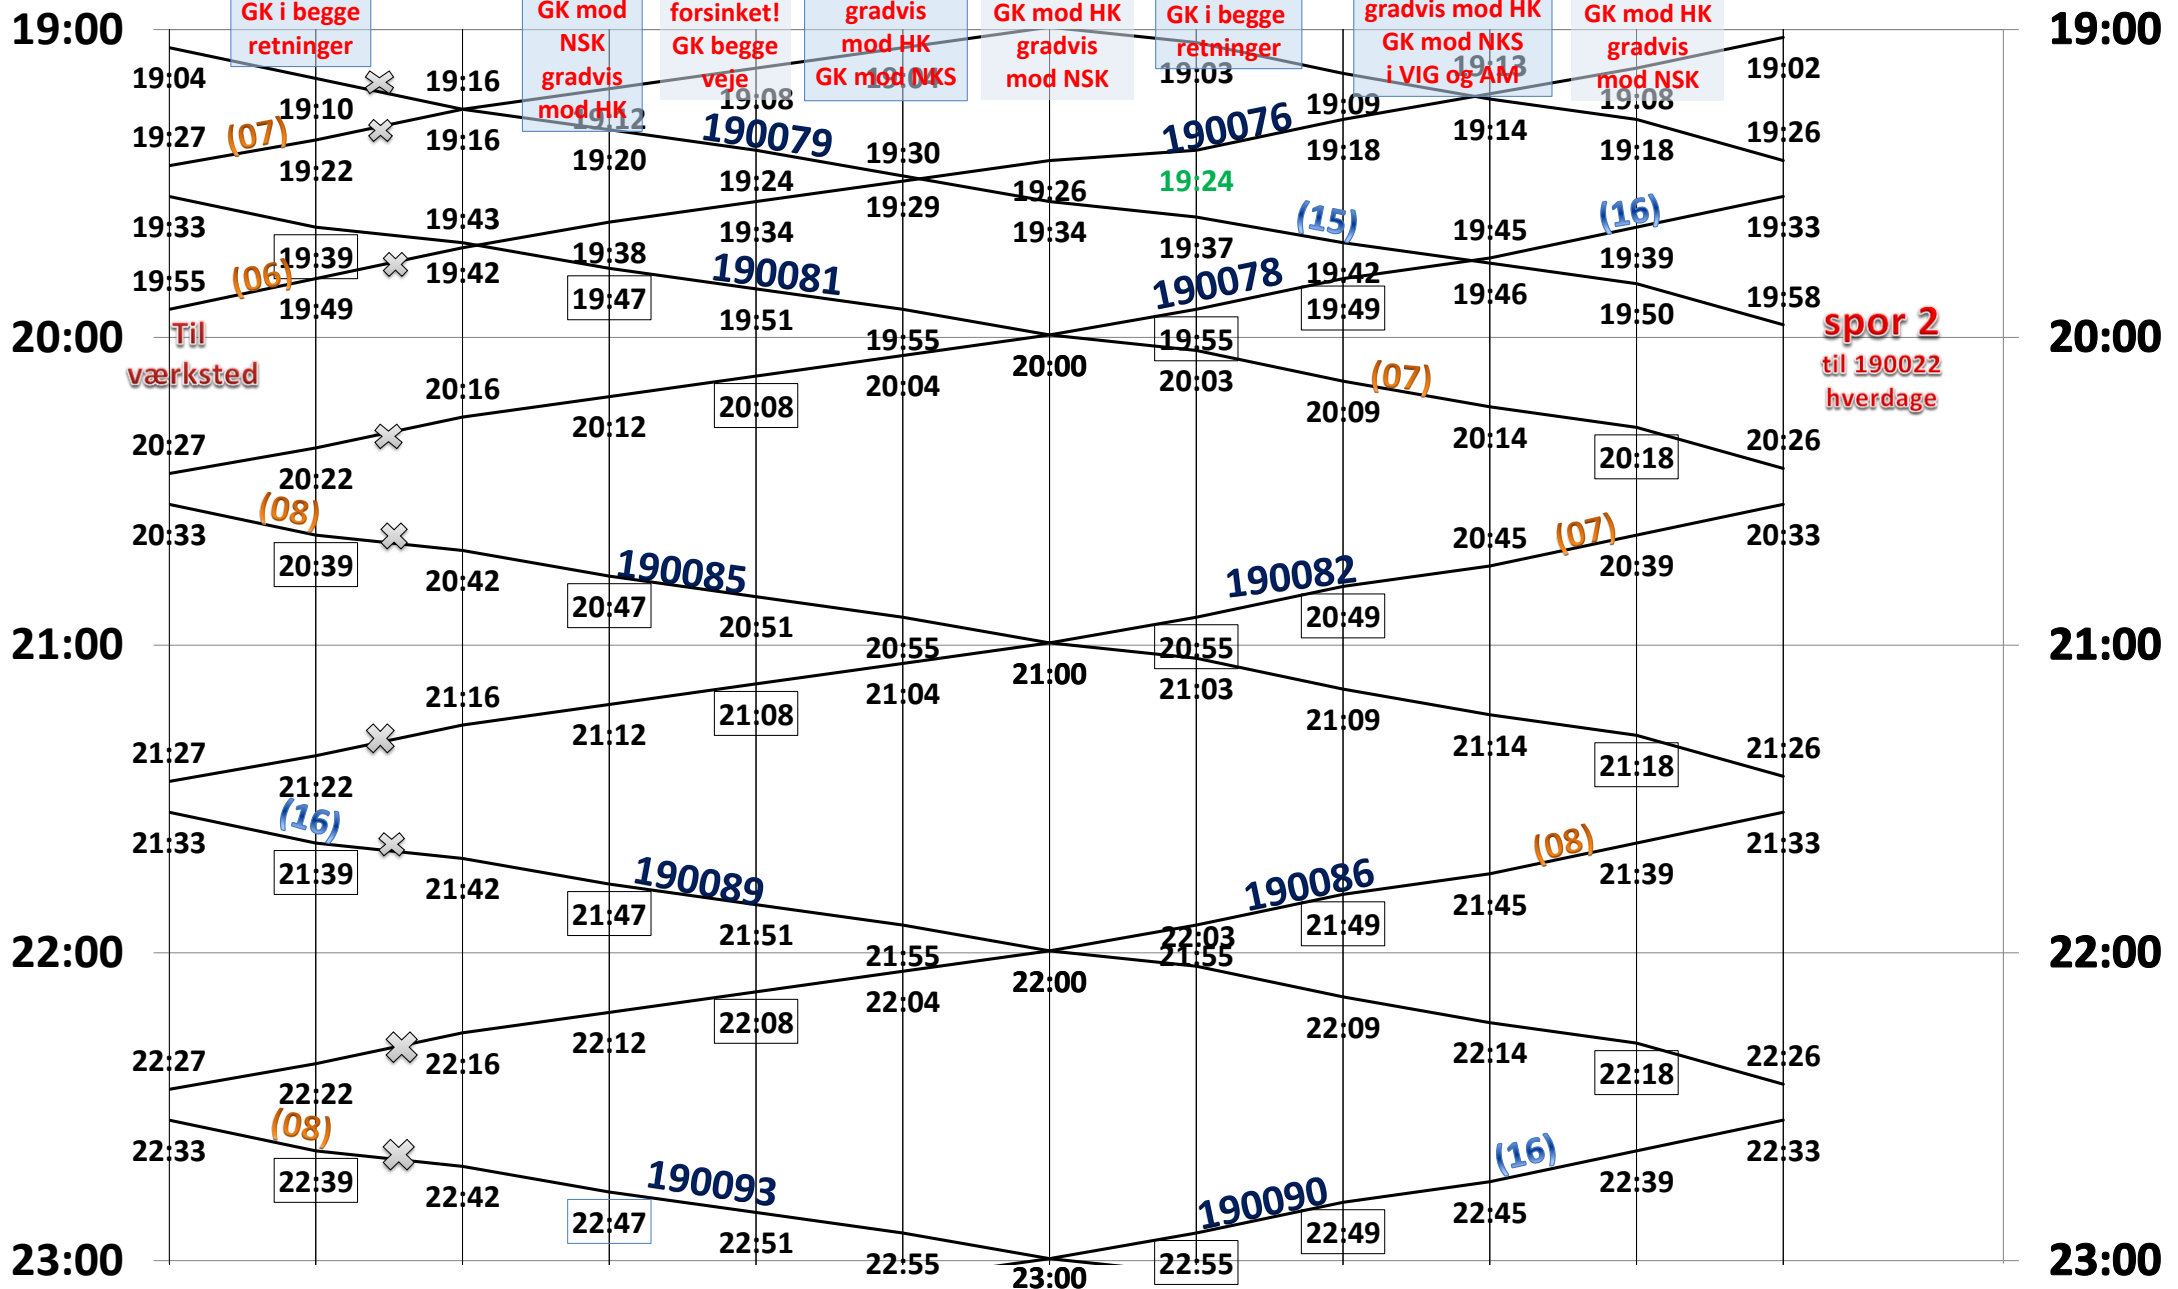

# Lokaltog Odsherredsbanen R 510 Hverdage 01.10 - 13.12. '24.

# Lokaltog Odsherredsbanen R 510 Hverdage

01.10. - 13.12. '24

HK MØ GI SV HR FV AS GR VIG AM HY Nks  
 0,0 5,1 10,7 15,8 19,7 23,8 27,0 30,4 36,8 41,2 44,5 49,4