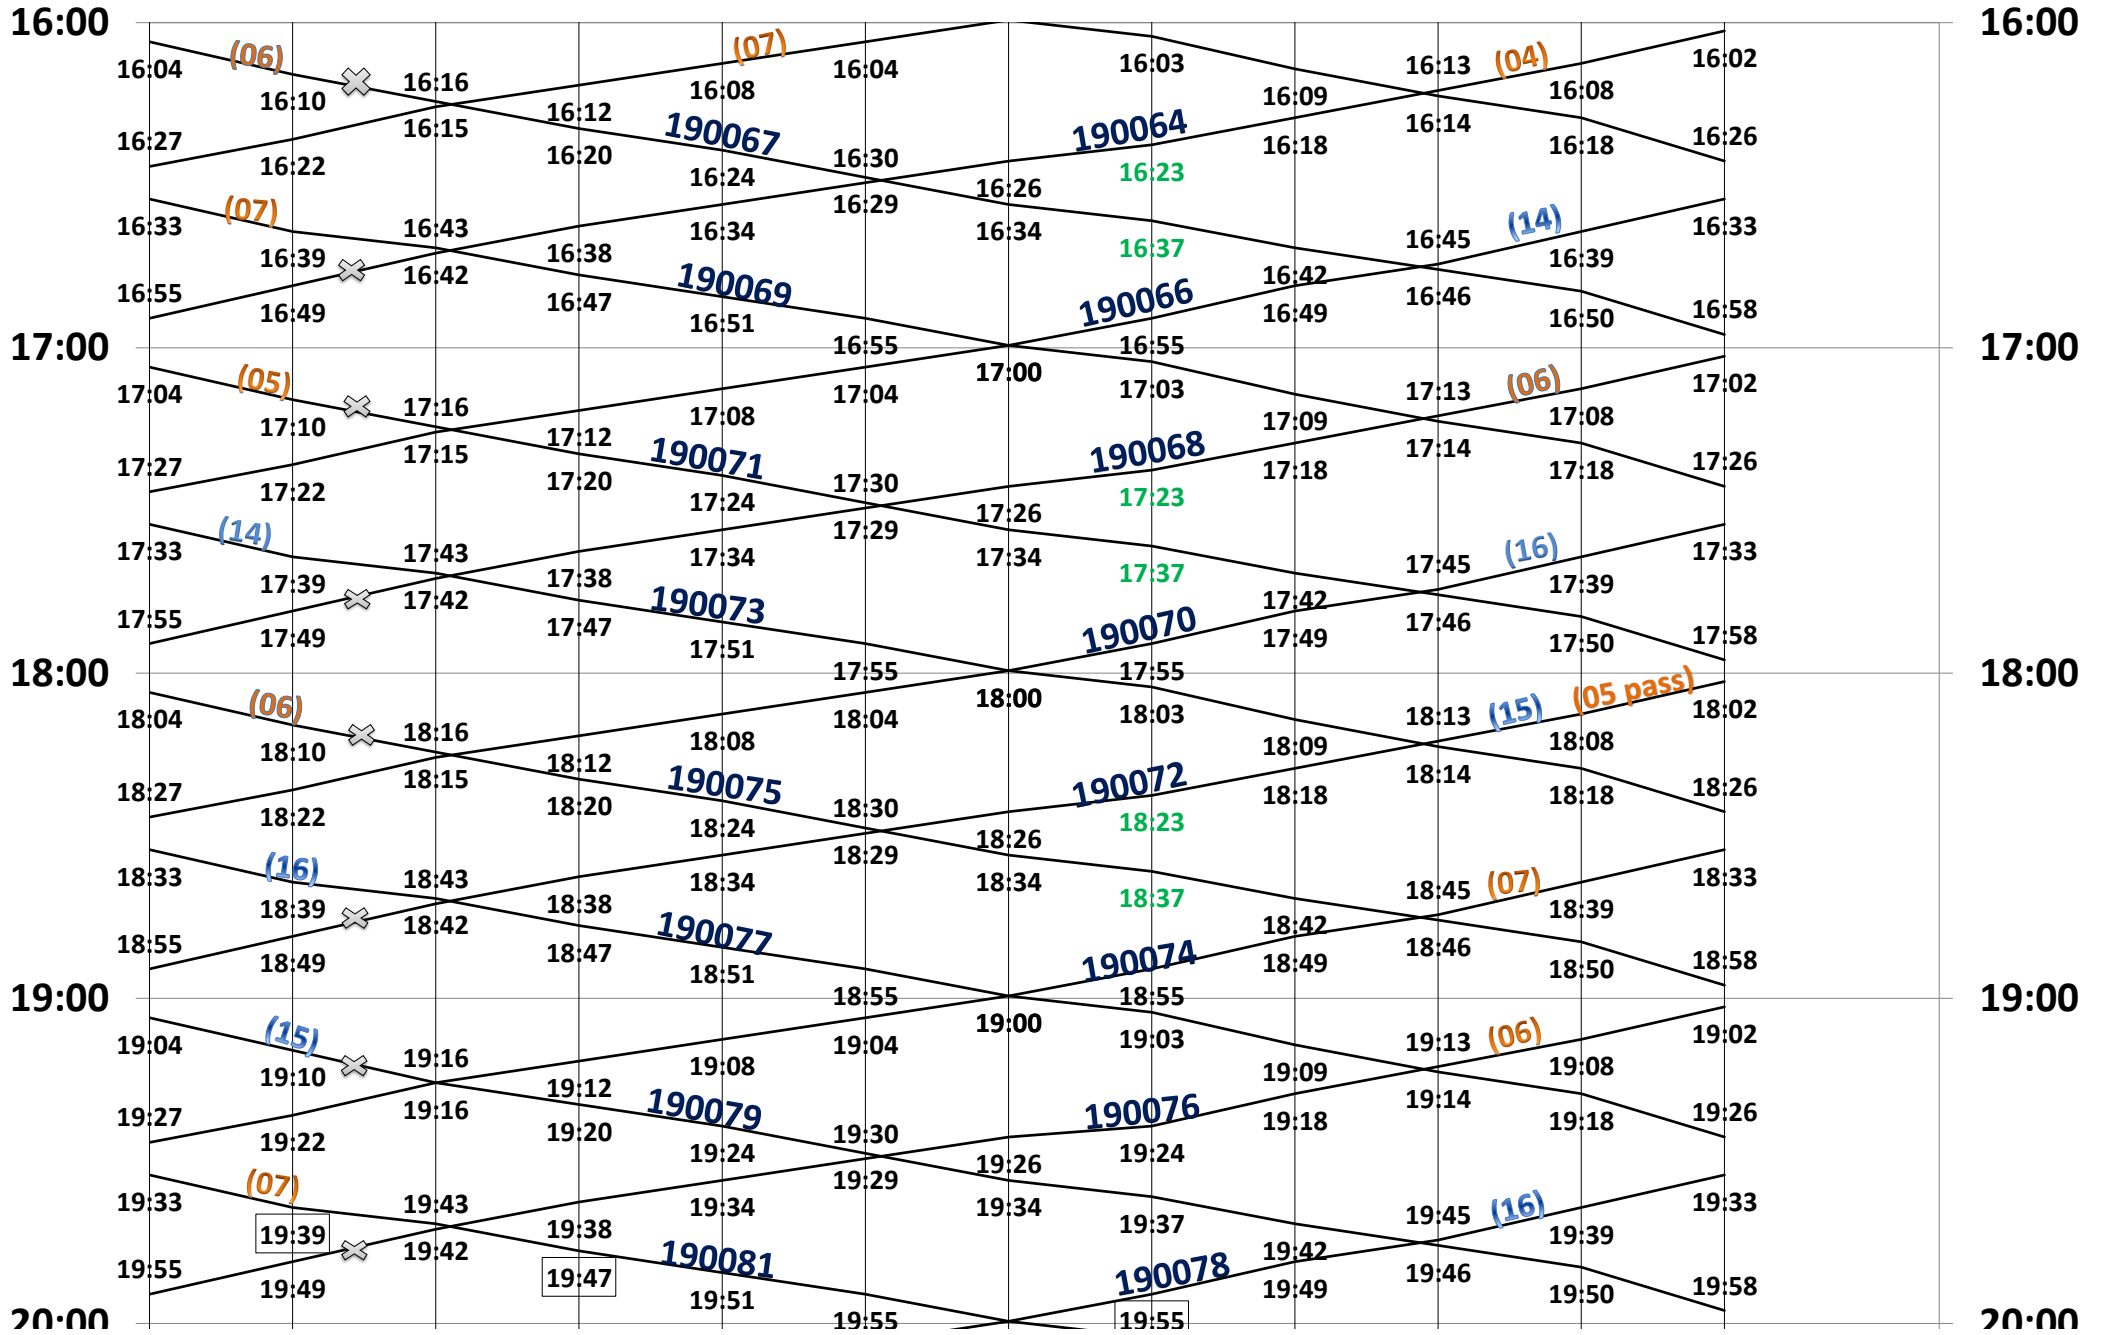

# Lokaltog Odsherredsbanen R 510 Hverdage 01.10 - 13.12. '24.

# Lokaltog Odsherredsbanen R 510 Hverdage 01.10 - 13.12. '24

(01) GK i begge retninger  
aldrig GK i GI  
GK mod NKS gradvis mod HK  
forsinket! GK begge veje  
(02) gradvis mod HK GK mod NKS  
GK mod HK gradvis mod NKS  
GK i begge retninger  
gradvis mod HK GK mod NKS i VIG og AM  
(12) GK mod HK gradvis mod NKS

# Lokaltog Odsherredsbanen R 510 Hverdage 01.10. - 13.12. '24

HK MØ GI SV HR FV AS GR VIG AM HY Nks  
 0,0 5,1 10,7 15,8 19,7 23,8 27,0 30,4 36,8 41,2 44,5 49,4