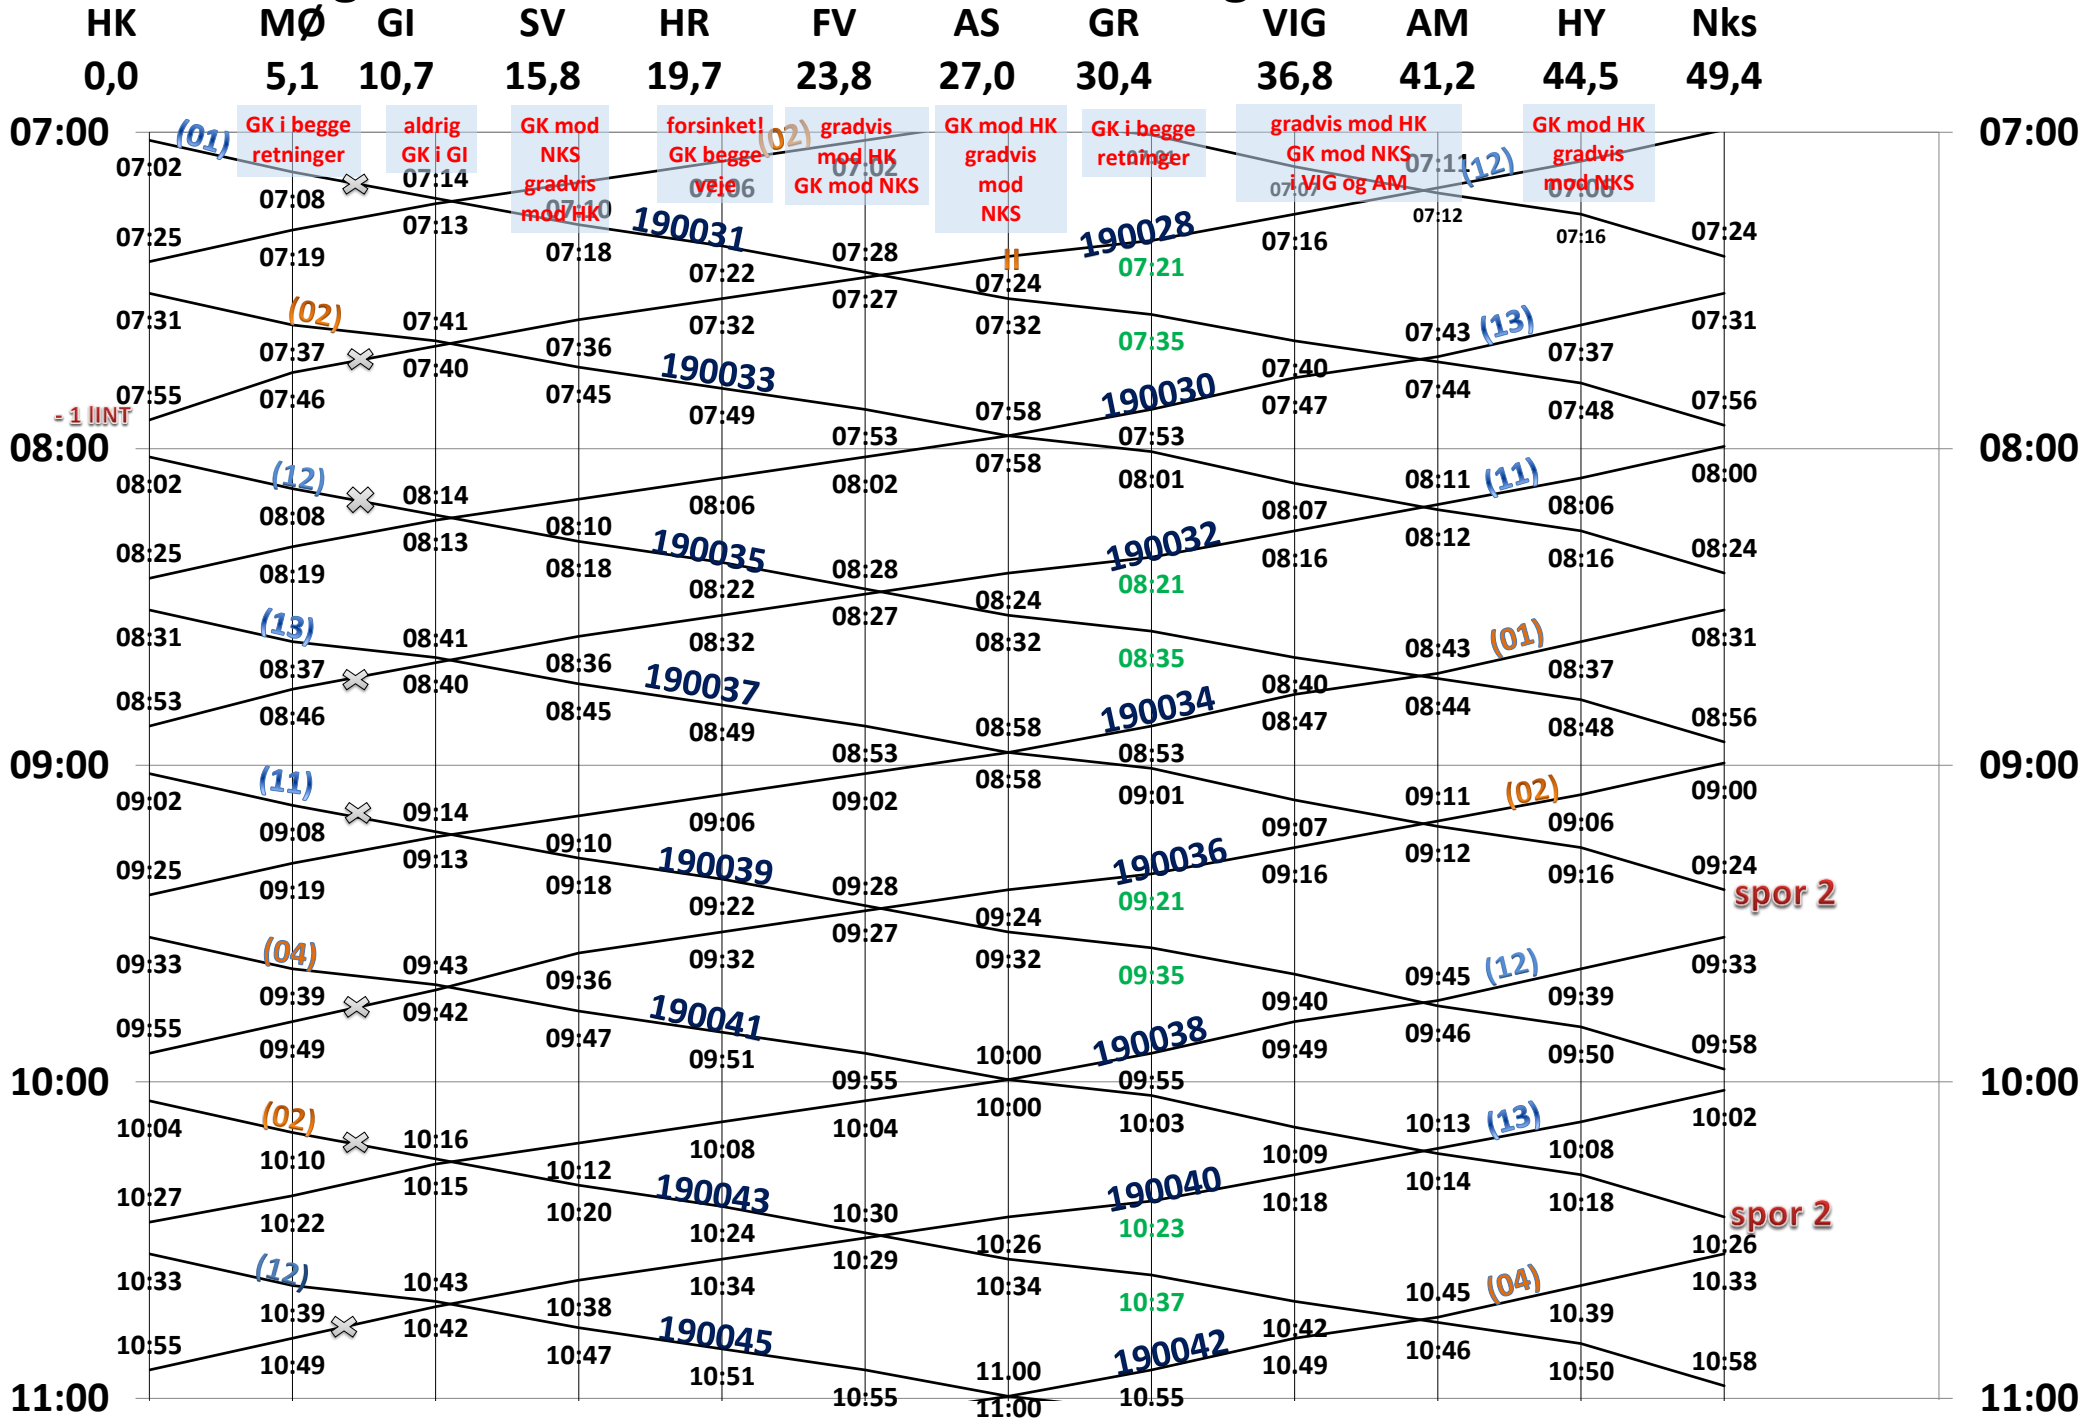

# Lokaltog Odsherredsbanen R 510 Hverdage 01.10 - 13.12. '24.

# Lokaltog Odsherredsbanen R 510 Hverdage 01.10 - 13.12. '24

(01) GK i begge retninger  
aldrig GK i GI  
GK mod NKS gradvis mod HK  
forsinket! GK begge veje  
(02) gradvis mod HK GK mod NKS  
GK mod HK gradvis mod NKS  
GK i begge retninger  
gradvis mod HK GK mod NKS i VIG og AM  
(12) GK mod HK gradvis mod NKS

# Lokaltog Odsherredsbanen R 510 Hverdage 01.10. - 13.12. '24

HK MØ GI SV HR FV AS GR VIG AM HY Nks  
 0,0 5,1 10,7 15,8 19,7 23,8 27,0 30,4 36,8 41,2 44,5 49,4