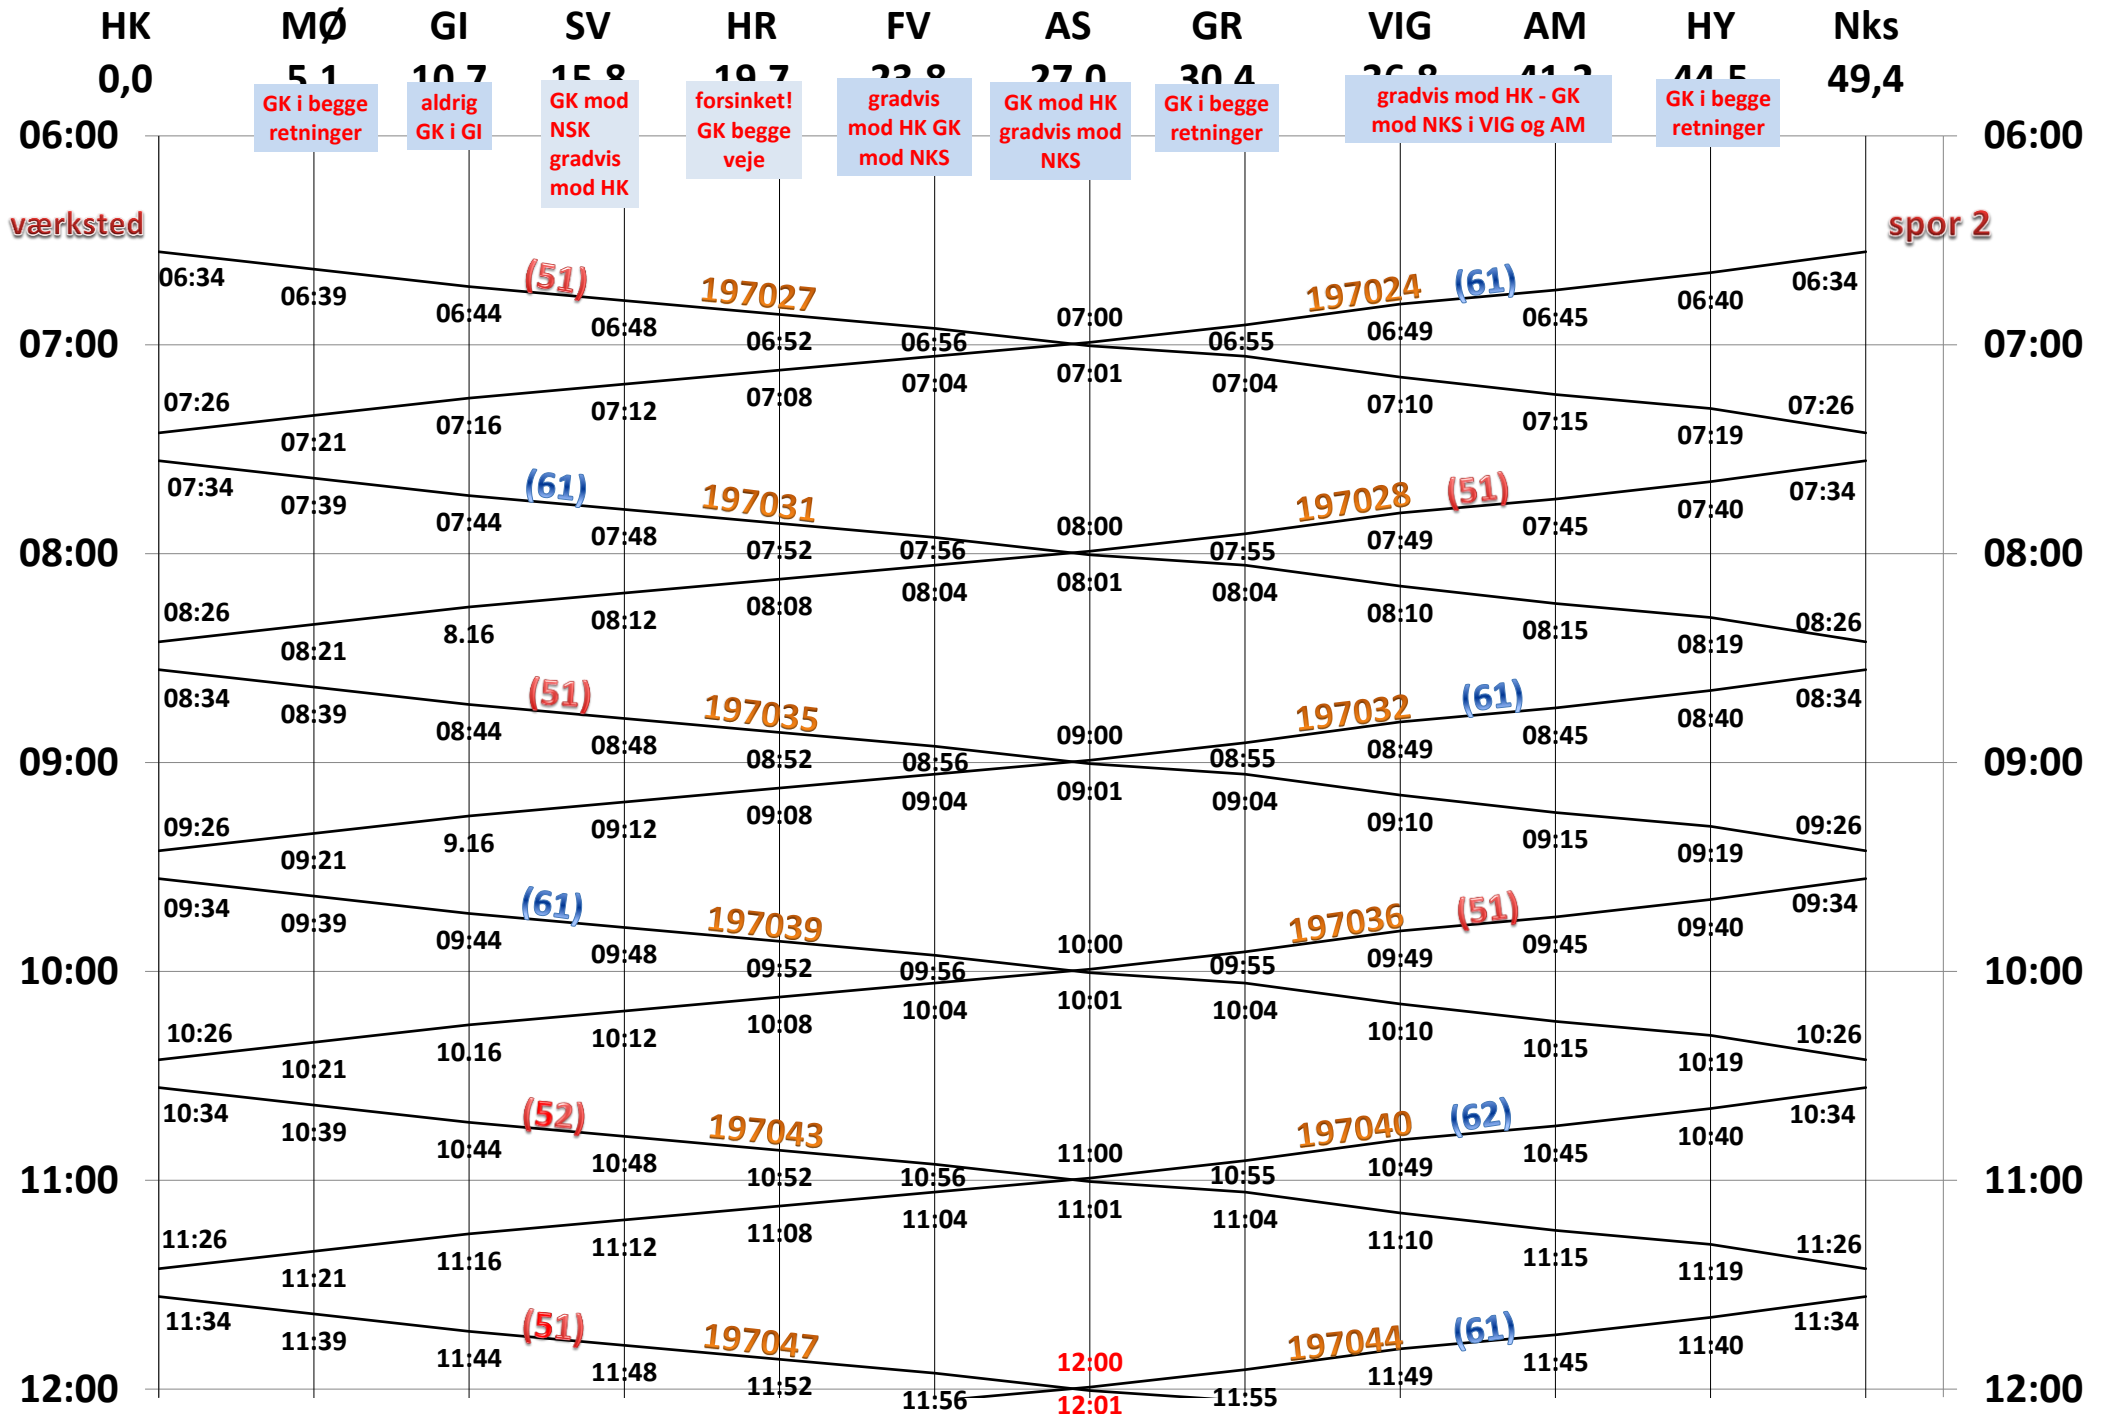

Lokaltog Odsherredsbanen R 510 Søndage 01.10. 14.12. 2024

Lokaltog Odsherredsbanen R 510 Søndage 01.10. - 14.12. 2024

Lokaltog Odsherredsbanen R 510 Søndage 01.10. - 14.12. 2024

HK	MØ	GI	SV	HR	FV	AS	GR	VIG	AM	HY	Nks
0,0	5,1	10,7	15,8	19,7	23,8	27,0	30,4	36,8	41,2	44,5	49,4

Lokaltog Odsherredsbanen R 510 Søndage 01.10. - 14.12. 2024

HK 0,0 MØ 5,1 GI 10,7 SV 15,8 HR 19,7 FV 23,8 AS 27,0 GR 30,4 VIG 36,8 AM 41,2 HY 44,5 Nks 49,4