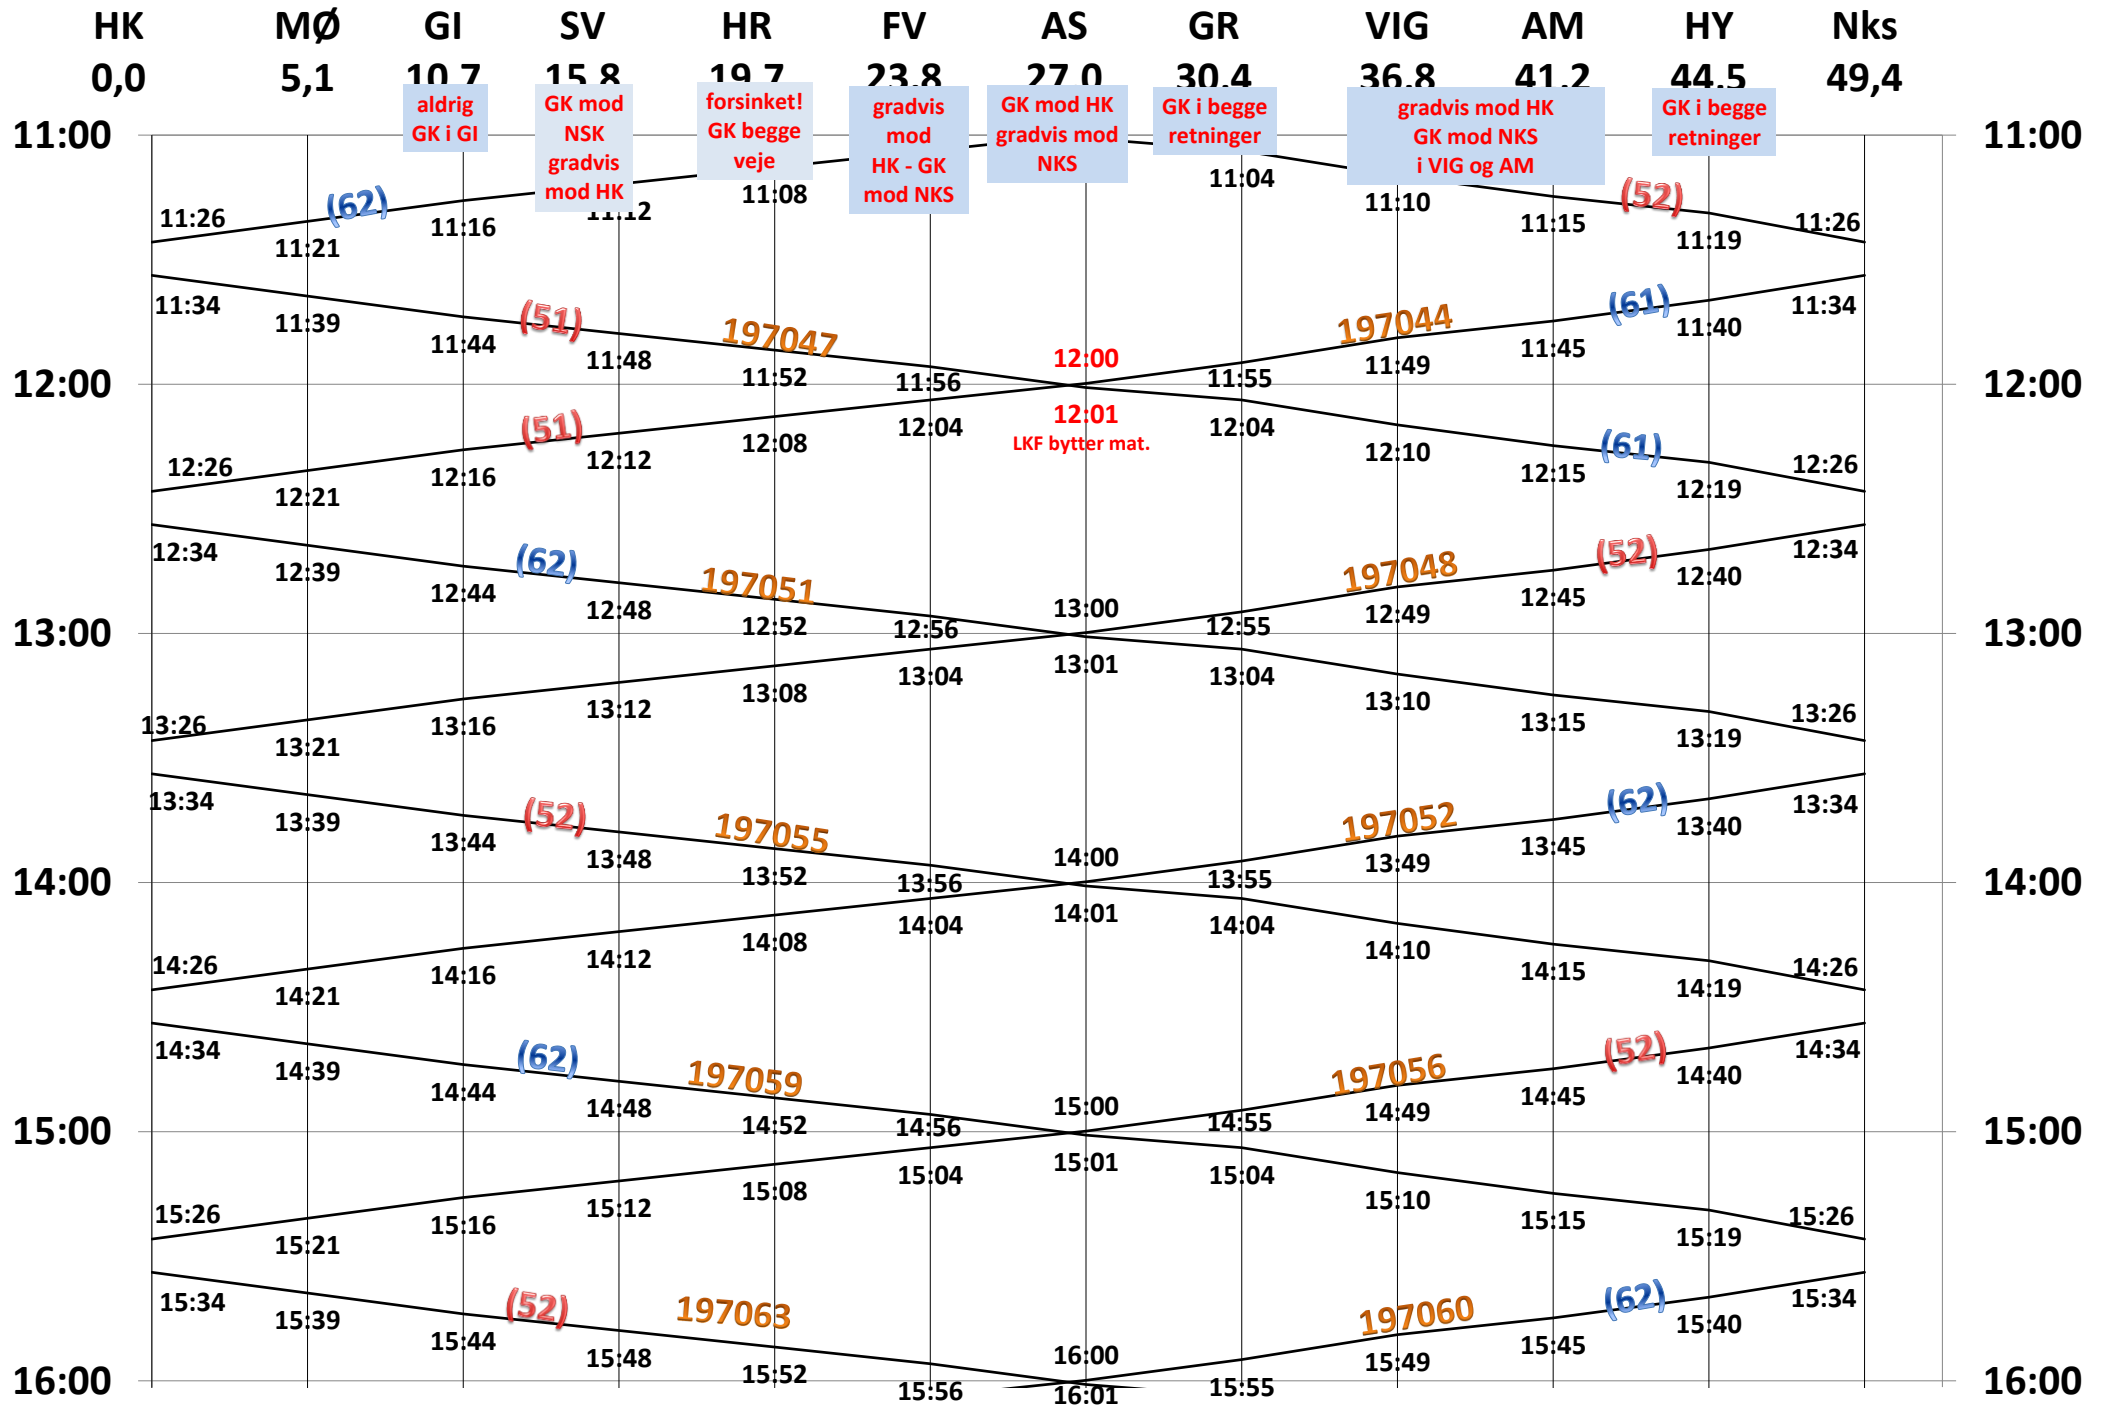

Lokaltog Odsherredsbanen R 510 Søndage 01.10. 14.12. 2024

Lokaltog Odsherredsbanen R 510 Søndage 01.10. - 14.12. 2024

Lokaltog Odsherredsbanen R 510 Søndage 01.10. - 14.12. 2024

HK	MØ	GI	SV	HR	FV	AS	GR	VIG	AM	HY	Nks
0,0	5,1	10,7	15,8	19,7	23,8	27,0	30,4	36,8	41,2	44,5	49,4

Lokaltog Odsherredsbanen R 510 Søndage 01.10. - 14.12. 2024

HK 0,0 MØ 5,1 GI 10,7 SV 15,8 HR 19,7 FV 23,8 AS 27,0 GR 30,4 VIG 36,8 AM 41,2 HY 44,5 Nks 49,4