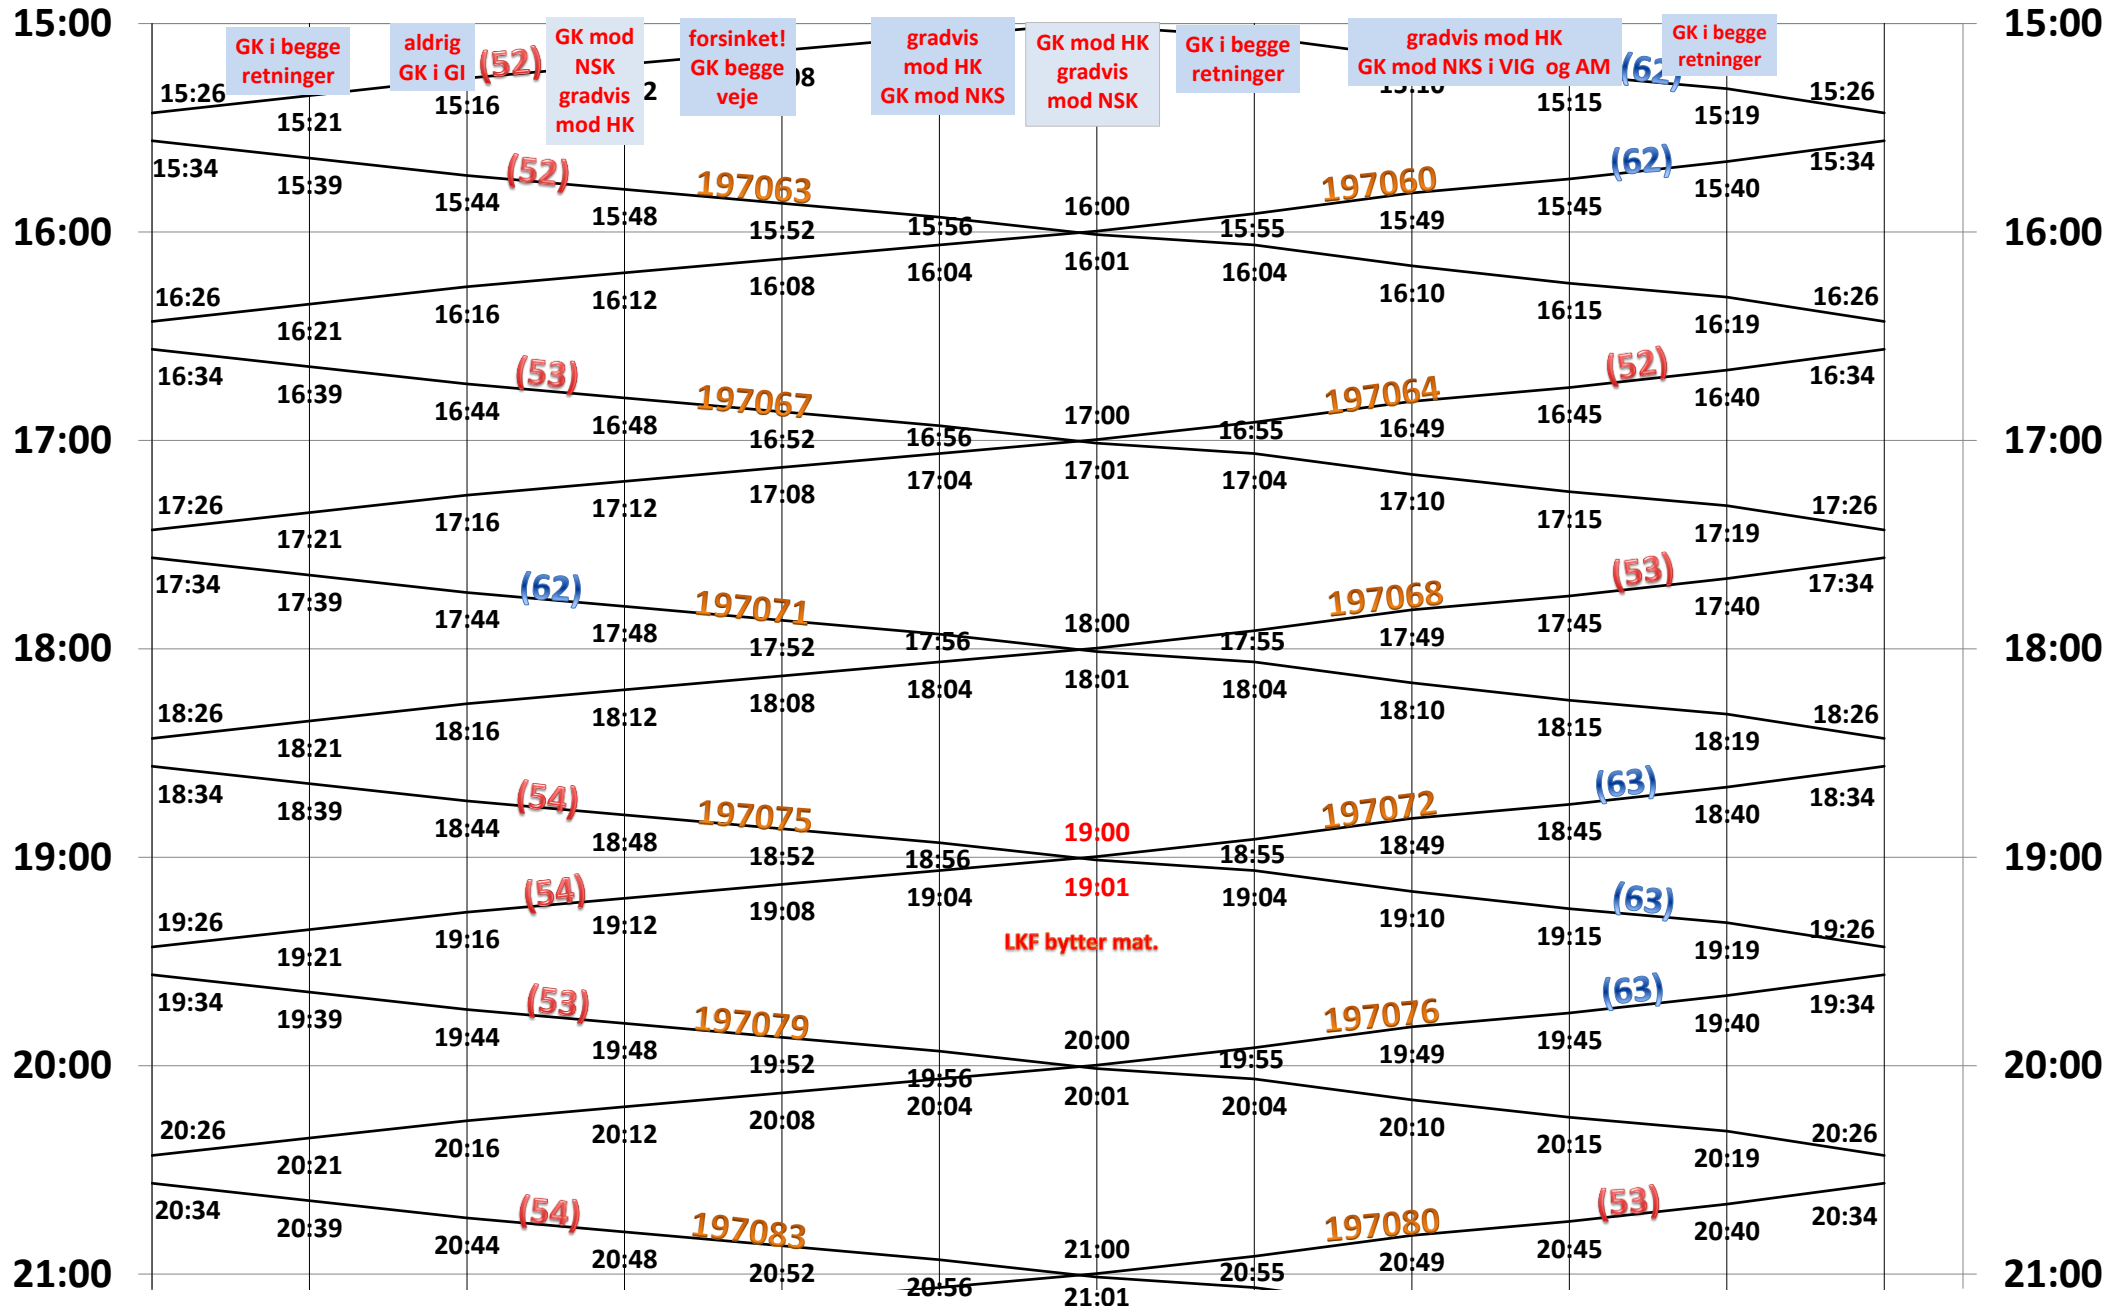

Lokaltog Odsherredsbanen R 510 Søndage 01.10. 14.12. 2024

Lokaltog Odsherredsbanen R 510 Søndage 01.10. - 14.12. 2024

Lokaltog Odsherredsbanen R 510 Søndage 01.10. - 14.12. 2024

HK	MØ	GI	SV	HR	FV	AS	GR	VIG	AM	HY	Nks
0,0	5,1	10,7	15,8	19,7	23,8	27,0	30,4	36,8	41,2	44,5	49,4

Lokaltog Odsherredsbanen R 510 Søndage 01.10. - 14.12. 2024

HK 0,0 MØ 5,1 GI 10,7 SV 15,8 HR 19,7 FV 23,8 AS 27,0 GR 30,4 VIG 36,8 AM 41,2 HY 44,5 Nks 49,4