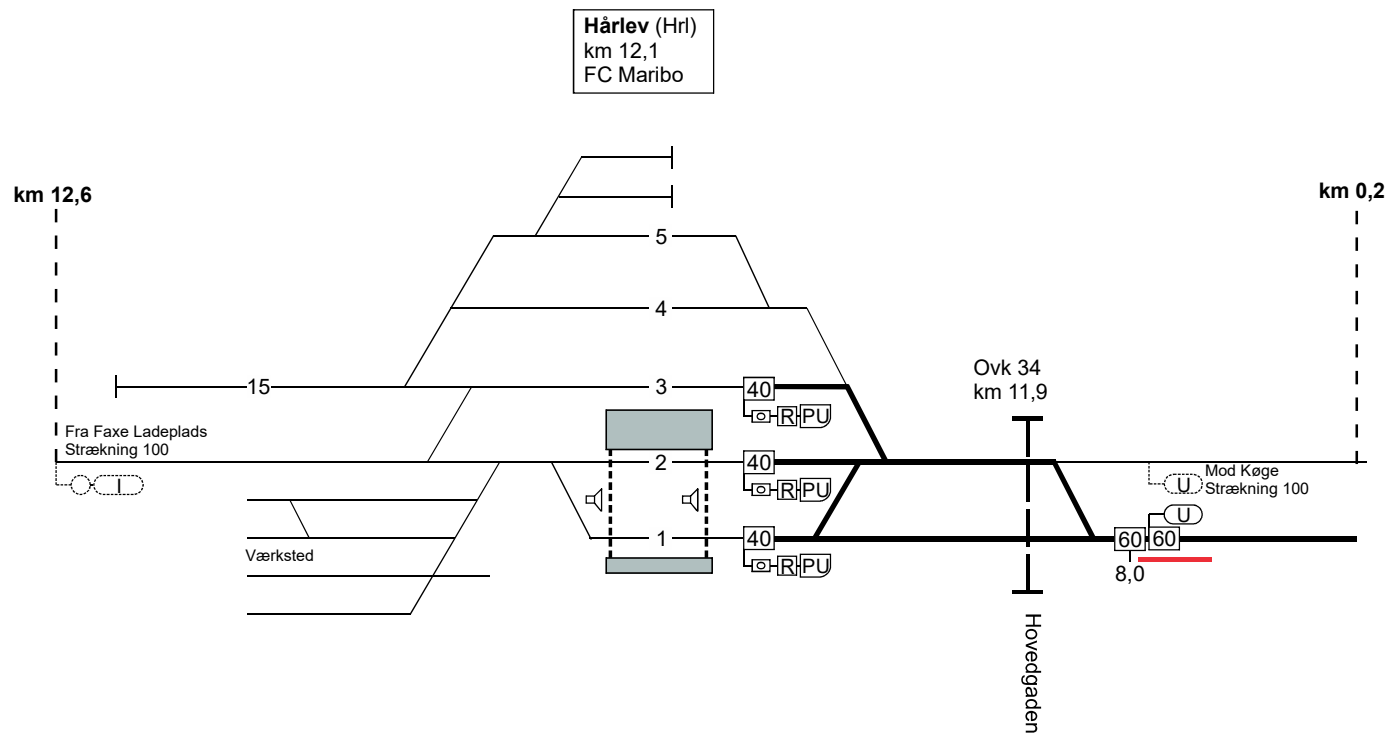

Rettelse i

TIB-S LT

pr. 01.04.2024

100. (Køge) - Faxe Ladeplads.

TIB-S LT

100. (Køge) - Faxe Ladeplads.

100. (Køge) - Faxe Ladeplads.

TIB-S LT

100. (Køge) - Faxe Ladeplads.

100. Faxe Ladeplads - (Køge).

TIB-S LT

100. Faxe Ladeplads - (Køge).

100. Faxe Ladeplads - (Køge).

TIB-S LT

100. Faxe Ladeplads - (Køge).

101. Hårlev - Rødvig.

TIB-S LT

101. Hårlev - Rødvig.

101. Hårlev - Rødvig.

FC Maribo
linieblok

TIB-S LT

101. Hårlev - Rødvig.

101. Rødvig - Hårlev.

FC Maribo
linieblok

TIB-S LT

101. Rødvig - Hårlev.

101. Rødvig - Hårlev.

TIB-S LT

101. Rødvig - Hårlev.