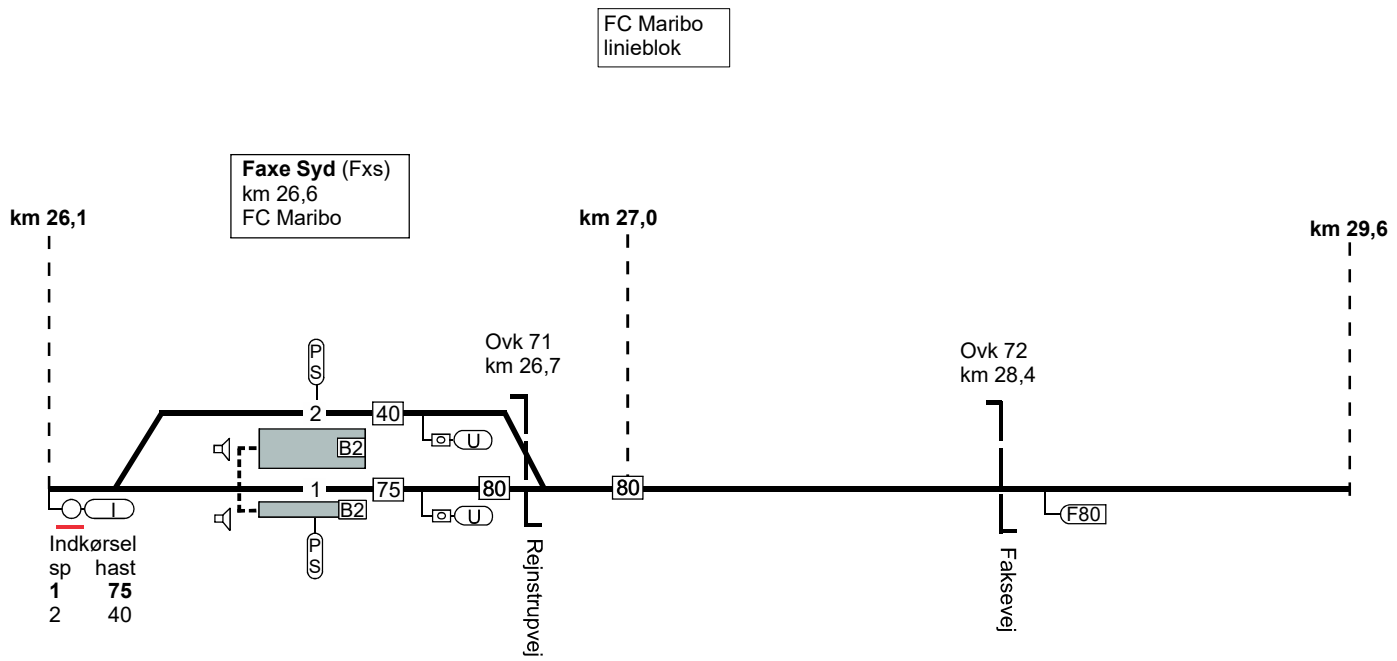

Rettelse i

TIB-S LT

pr. 01.04.2024

100. (Køge) - Faxe Ladeplads.

TIB-S LT

100. (Køge) - Faxe Ladeplads.

100. (Køge) - Faxe Ladeplads.

TIB-S LT

100. (Køge) - Faxe Ladeplads.

100. Faxe Ladeplads - (Køge).

TIB-S LT

100. Faxe Ladeplads - (Køge).

100. Faxe Ladeplads - (Køge).

TIB-S LT

100. Faxe Ladeplads - (Køge).

101. Hårlev - Rødvig.

TIB-S LT

101. Hårlev - Rødvig.

101. Hårlev - Rødvig.

FC Maribo
linieblok

TIB-S LT

101. Hårlev - Rødvig.

101. Rødvig - Hårlev.

FC Maribo
linieblok

TIB-S LT

101. Rødvig - Hårlev.

101. Rødvig - Hårlev.

TIB-S LT

101. Rødvig - Hårlev.