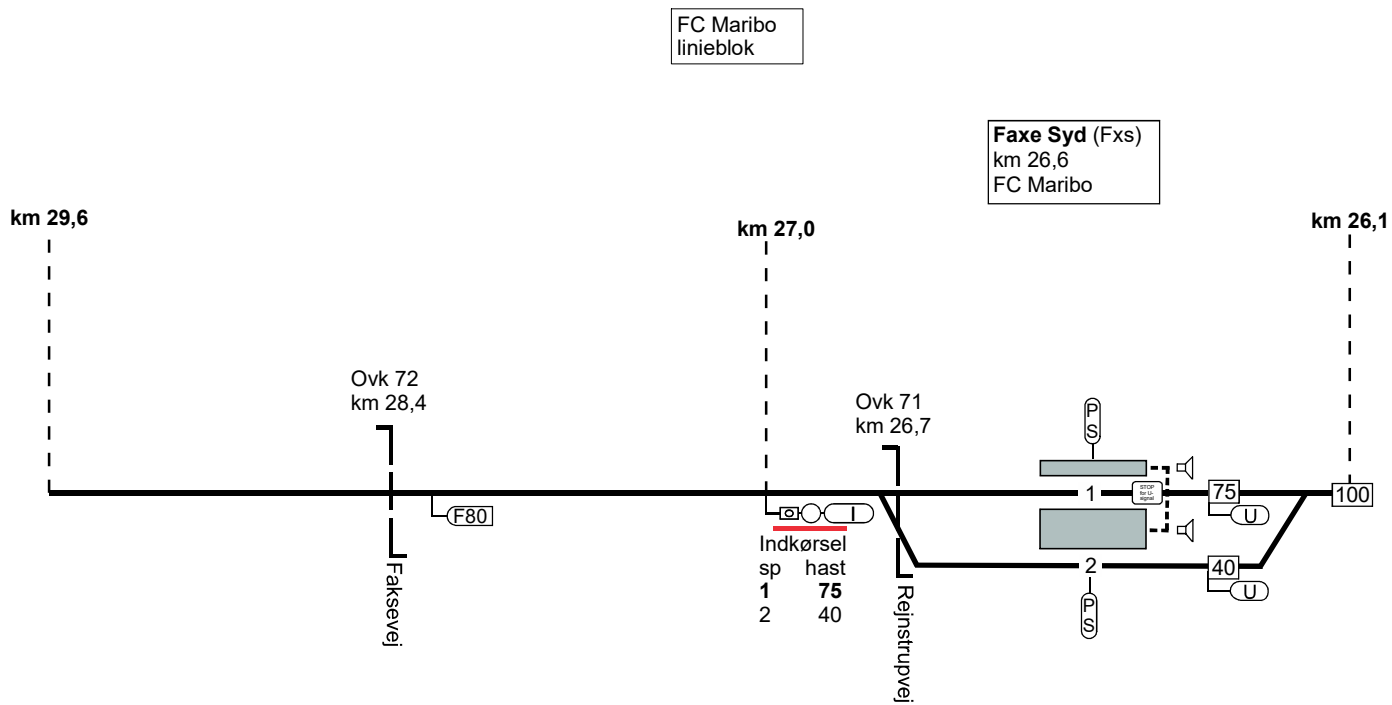

Rettelse i

TIB-S LT

pr. 01.04.2024

100. (Køge) - Faxe Ladeplads.

TIB-S LT

100. (Køge) - Faxe Ladeplads.

100. (Køge) - Faxe Ladeplads.

TIB-S LT

100. (Køge) - Faxe Ladeplads.

100. Faxe Ladeplads - (Køge).

TIB-S LT

100. Faxe Ladeplads - (Køge).

100. Faxe Ladeplads - (Køge).

TIB-S LT

100. Faxe Ladeplads - (Køge).

101. Hårlev - Rødvig.

TIB-S LT

101. Hårlev - Rødvig.

101. Hårlev - Rødvig.

FC Maribo
linieblok

TIB-S LT

101. Hårlev - Rødvig.

101. Rødvig - Hårlev.

FC Maribo
linieblok

TIB-S LT

101. Rødvig - Hårlev.

101. Rødvig - Hårlev.

TIB-S LT

101. Rødvig - Hårlev.