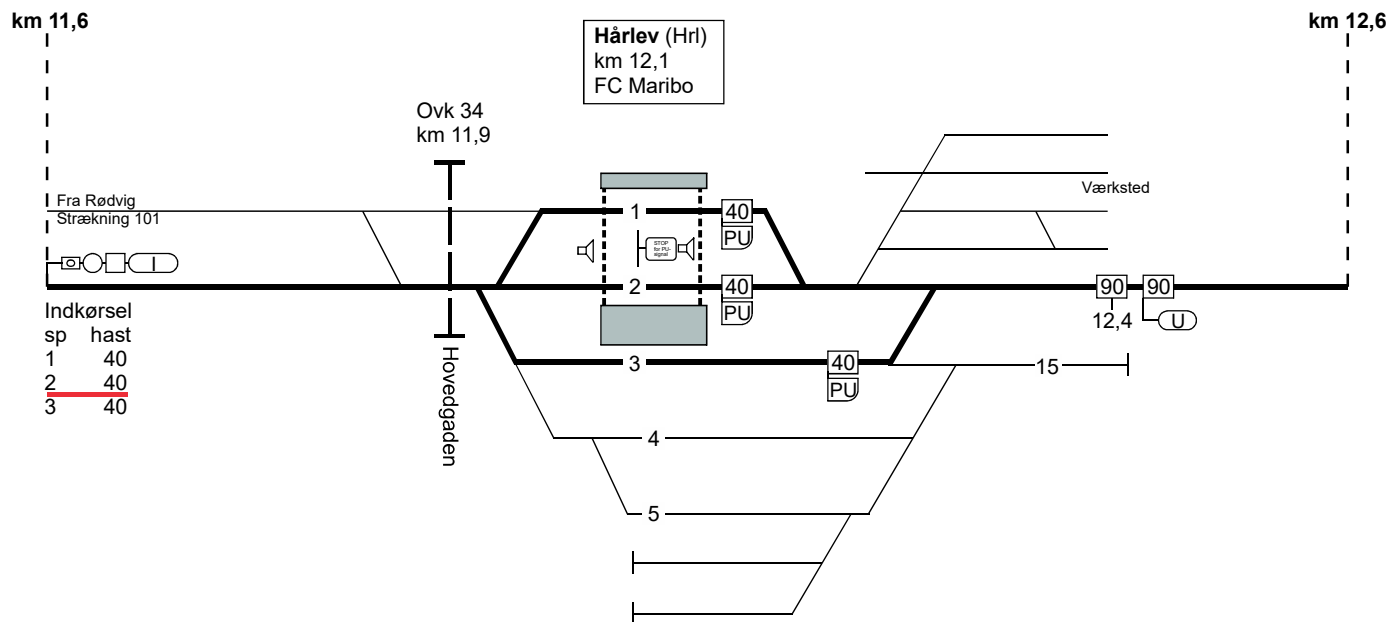

Rettelse i

TIB-S LT

pr. 01.04.2024

100. (Køge) - Faxe Ladeplads.

TIB-S LT

100. (Køge) - Faxe Ladeplads.

100. (Køge) - Faxe Ladeplads.

TIB-S LT

100. (Køge) - Faxe Ladeplads.

100. Faxe Ladeplads - (Køge).

TIB-S LT

100. Faxe Ladeplads - (Køge).

100. Faxe Ladeplads - (Køge).

TIB-S LT

100. Faxe Ladeplads - (Køge).

101. Hårlev - Rødvig.

TIB-S LT

101. Rødvig - Hårlev.

101. Rødvig - Hårlev.

TIB-S LT

101. Rødvig - Hårlev.