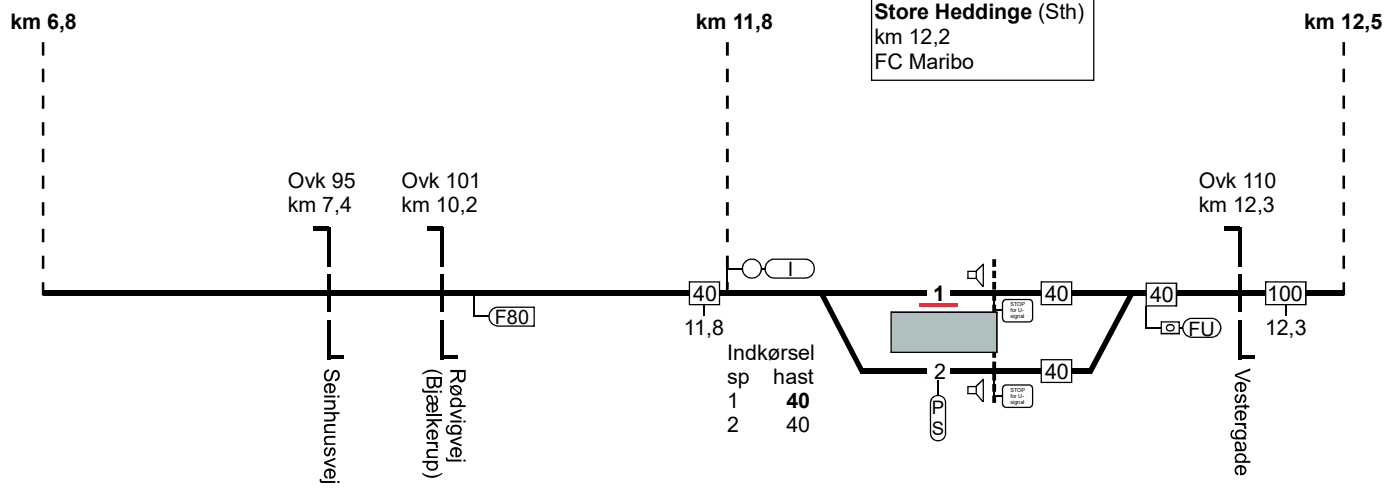

100. (Køge) - Faxe Ladeplads.

100. Faxe Ladeplads - (Køge).

TIB-S LT

100. Faxe Ladeplads - (Køge).

100. Faxe Ladeplads - (Køge).

TIB-S LT

100. Faxe Ladeplads - (Køge).

101. Hårlev - Rødvig.

TIB-S LT

101. Hårlev - Rødvig.

101. Hårlev - Rødvig.

FC Maribo
linieblok

TIB-S LT

101. Hårlev - Rødvig.

101. Rødvig - Hårlev.

FC Maribo
linieblok