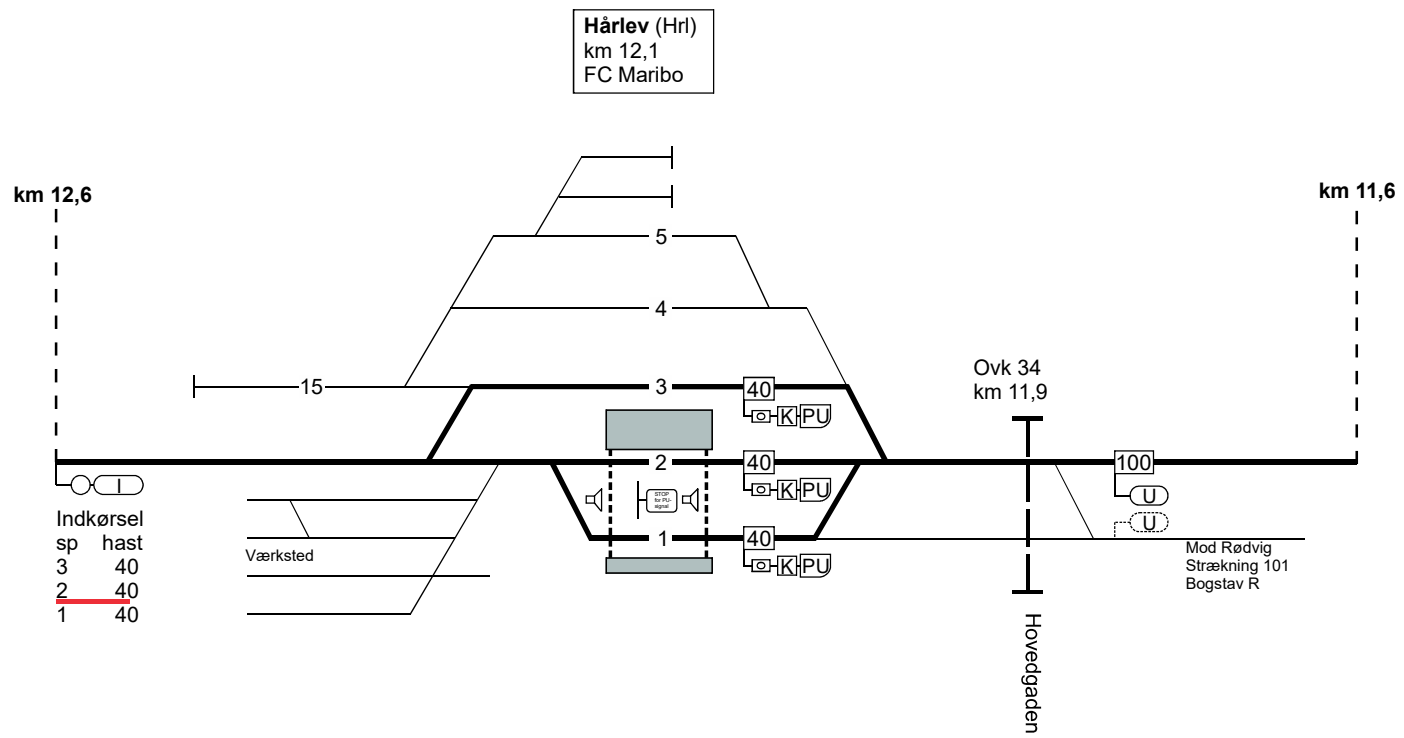

Rettelse i

TIB-S LT

pr. 01.04.2024

100. (Køge) - Faxe Ladeplads.

TIB-S LT

100. (Køge) - Faxe Ladeplads.

100. (Køge) - Faxe Ladeplads.

TIB-S LT

100. (Køge) - Faxe Ladeplads.

100. Faxe Ladeplads - (Køge).

TIB-S LT

100. Faxe Ladeplads - (Køge).

100. Faxe Ladeplads - (Køge).

TIB-S LT

100. Faxe Ladeplads - (Køge).

101. Hårlev - Rødvig.

TIB-S LT

101. Hårlev - Rødvig.

101. Hårlev - Rødvig.

FC Maribo
linieblok

TIB-S LT

101. Hårlev - Rødvig.

101. Rødvig - Hårlev.

FC Maribo
linieblok

TIB-S LT

101. Rødvig - Hårlev.

101. Rødvig - Hårlev.

TIB-S LT

101. Rødvig - Hårlev.