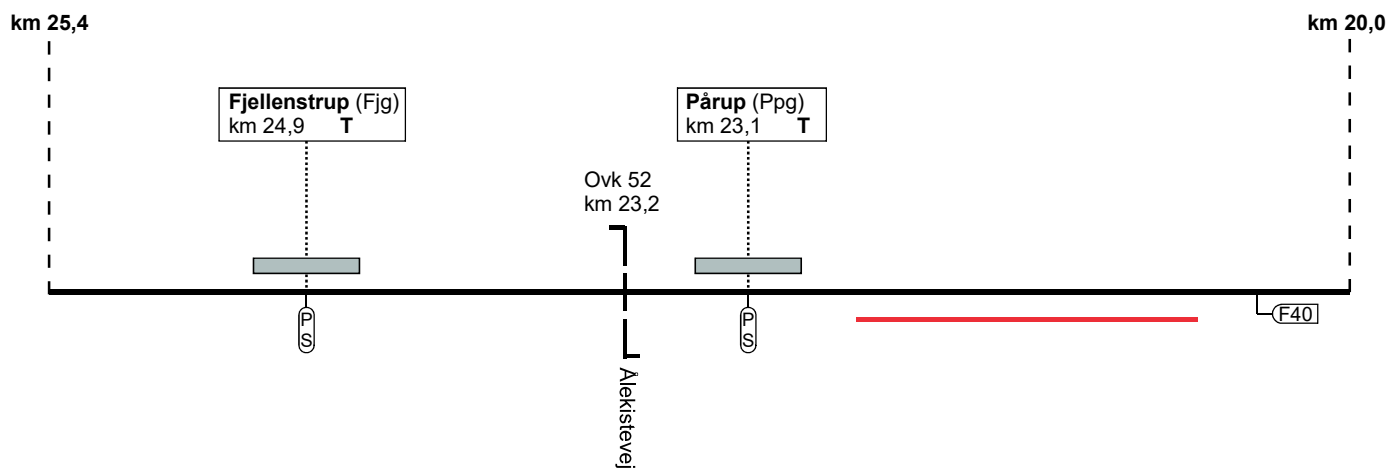

Rettelse i

TIB-S LT

pr. 19.06.2024

50. (Hillerød) - Gilleleje.

FC Hillerød
linjeblok

TB-S LT

50. (Hillerød) - Gilleleje.

50. Gilleleje - (Hillerød)

FC Hillerød
linjeblok

TB-S LT

100. (Køge) - Faxe Ladeplads.

FC Maribo
linieblok

TIB-S LT

100. (Køge) - Faxe Ladeplads.

100. Faxe Ladeplads - (Køge).

FC Maribo
linieblok

TIB-S LT

100. Faxe Ladeplads - (Køge).