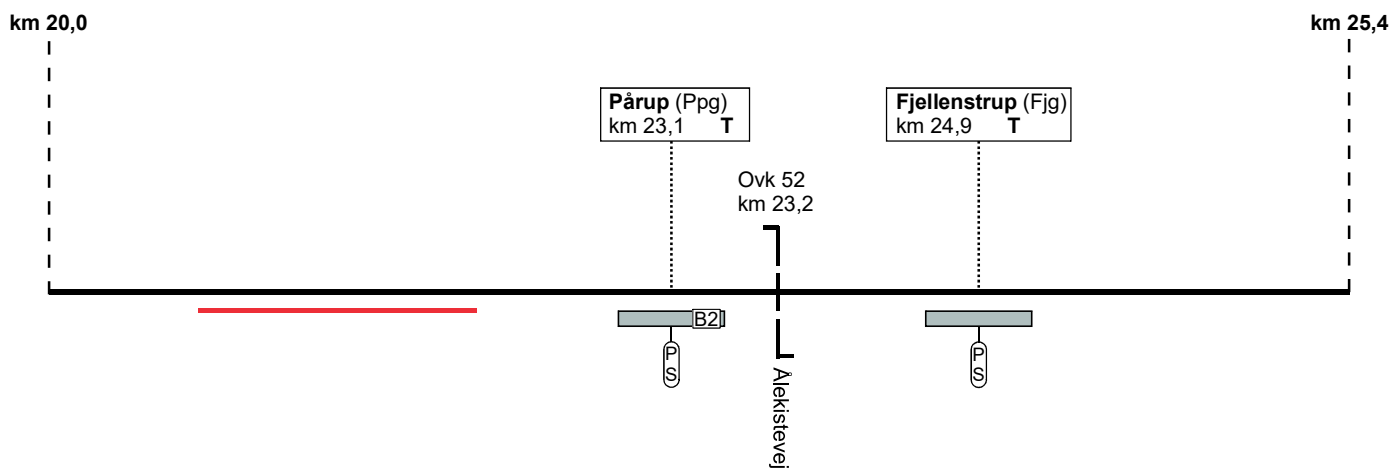

Rettelse i

TIB-S LT

pr. 19.06.2024

50. (Hillerød) - Gilleleje.

FC Hillerød
linjeblok

TB-S LT

50. (Hillerød) - Gilleleje.

50. Gilleleje - (Hillerød)

FC Hillerød
linjeblok

TB-S LT

100. (Køge) - Faxe Ladeplads.

FC Maribo
linieblok

TIB-S LT

100. (Køge) - Faxe Ladeplads.

100. Faxe Ladeplads - (Køge).

FC Maribo
linieblok

TIB-S LT

100. Faxe Ladeplads - (Køge).