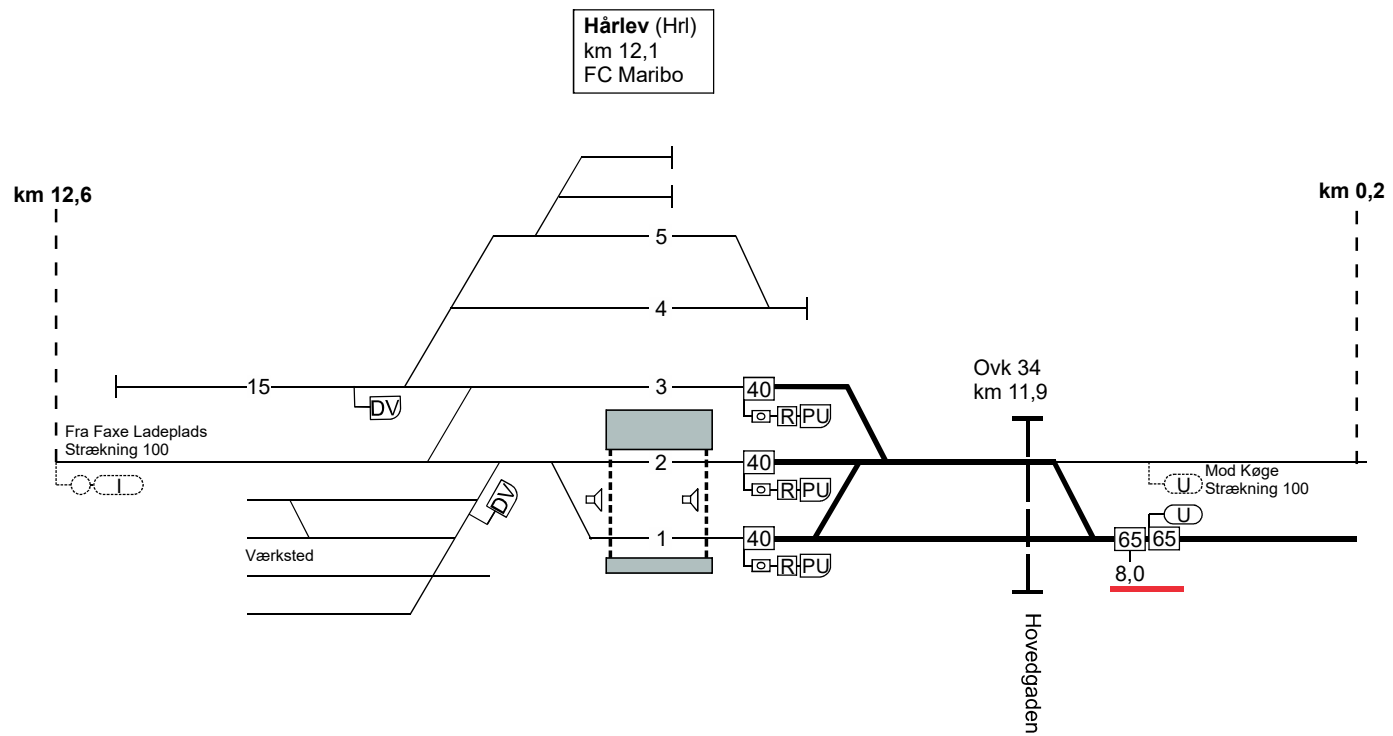

Rettelse i

TIB-S LT

pr. 02.10.2024

101. Hårlev - Rødvig.

TIB-S LT

101. Hårlev - Rødvig.

101. Hårlev - Rødvig.

TIB-S LT

FC Maribo
linieblok

101. Hårlev - Rødvig.

101. Hårlev - Rødvig.

TIB-S LT

101. Hårlev - Rødvig.

101. Rødvig - Hårlev.

TIB-S LT

FC Maribo.
linieblok

Rødvig (Rdg)
km 18,0
FC Maribo

101. Rødvig - Hårlev.

101. Rødvig - Hårlev.

FC Maribo
linieblok

TIB-S LT

101. Rødvig - Hårlev.