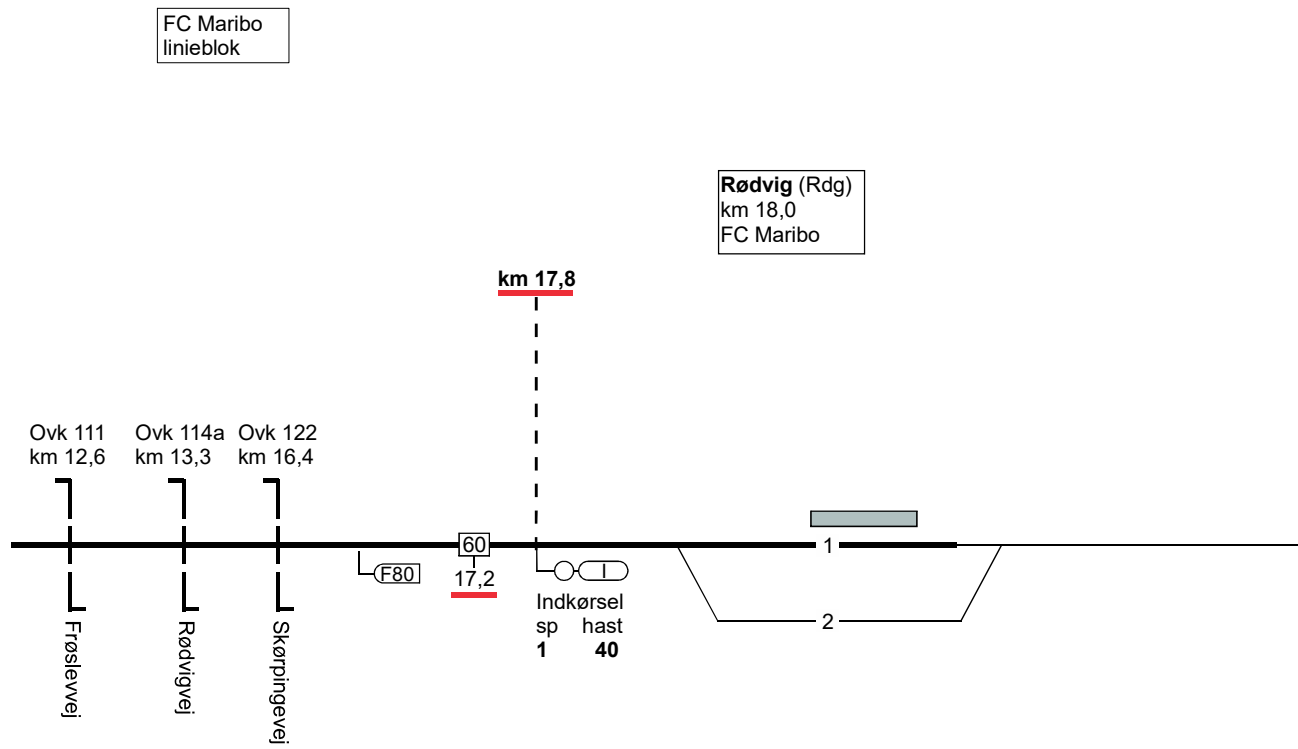

Rettelse i

TIB-S LT

pr. 02.10.2024

101. Hårlev - Rødvig.

TIB-S LT

101. Hårlev - Rødvig.

101. Hårlev - Rødvig.

TIB-S LT

FC Maribo
linieblok

101. Hårlev - Rødvig.

101. Hårlev - Rødvig.

TIB-S LT

101. Hårlev - Rødvig.

101. Rødvig - Hårlev.

TIB-S LT

FC Maribo.
linieblok

Rødvig (Rdg)
km 18,0
FC Maribo

101. Rødvig - Hårlev.

101. Rødvig - Hårlev.

FC Maribo
linieblok

TIB-S LT

101. Rødvig - Hårlev.