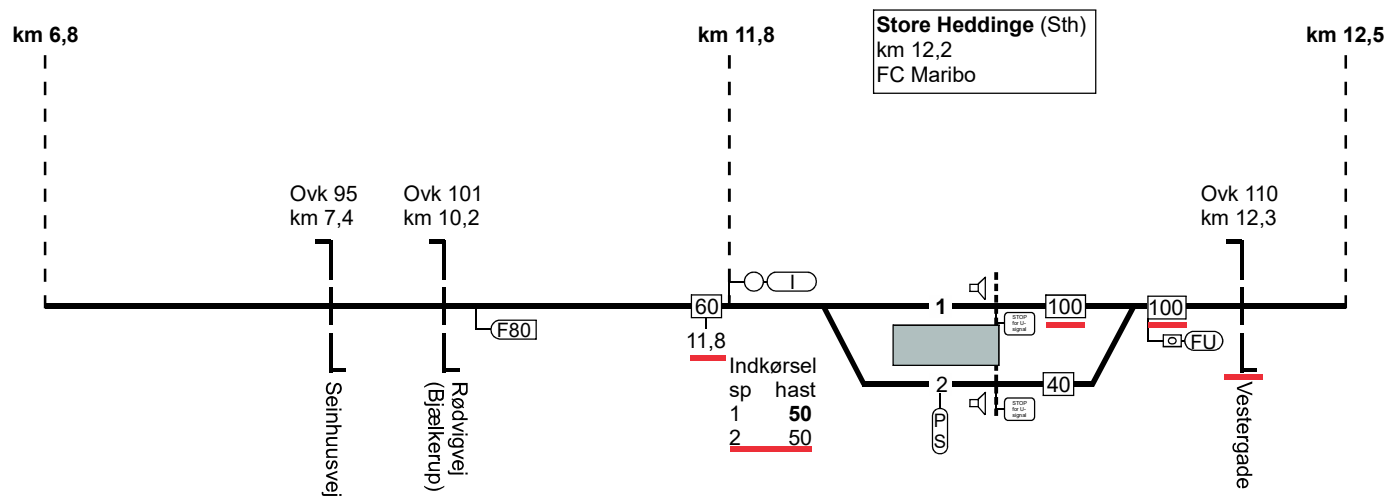

Rettelse i

TIB-S LT

pr. 02.10.2024

101. Hårlev - Rødvig.

TIB-S LT

101. Hårlev - Rødvig.

101. Hårlev - Rødvig.

TIB-S LT

FC Maribo
linieblok

101. Hårlev - Rødvig.

101. Hårlev - Rødvig.

TIB-S LT

101. Hårlev - Rødvig.

101. Rødvig - Hårlev.

TIB-S LT

FC Maribo.
linieblok

Rødvig (Rdg)
km 18,0
FC Maribo

101. Rødvig - Hårlev.

101. Rødvig - Hårlev.

FC Maribo
linieblok

TIB-S LT

101. Rødvig - Hårlev.