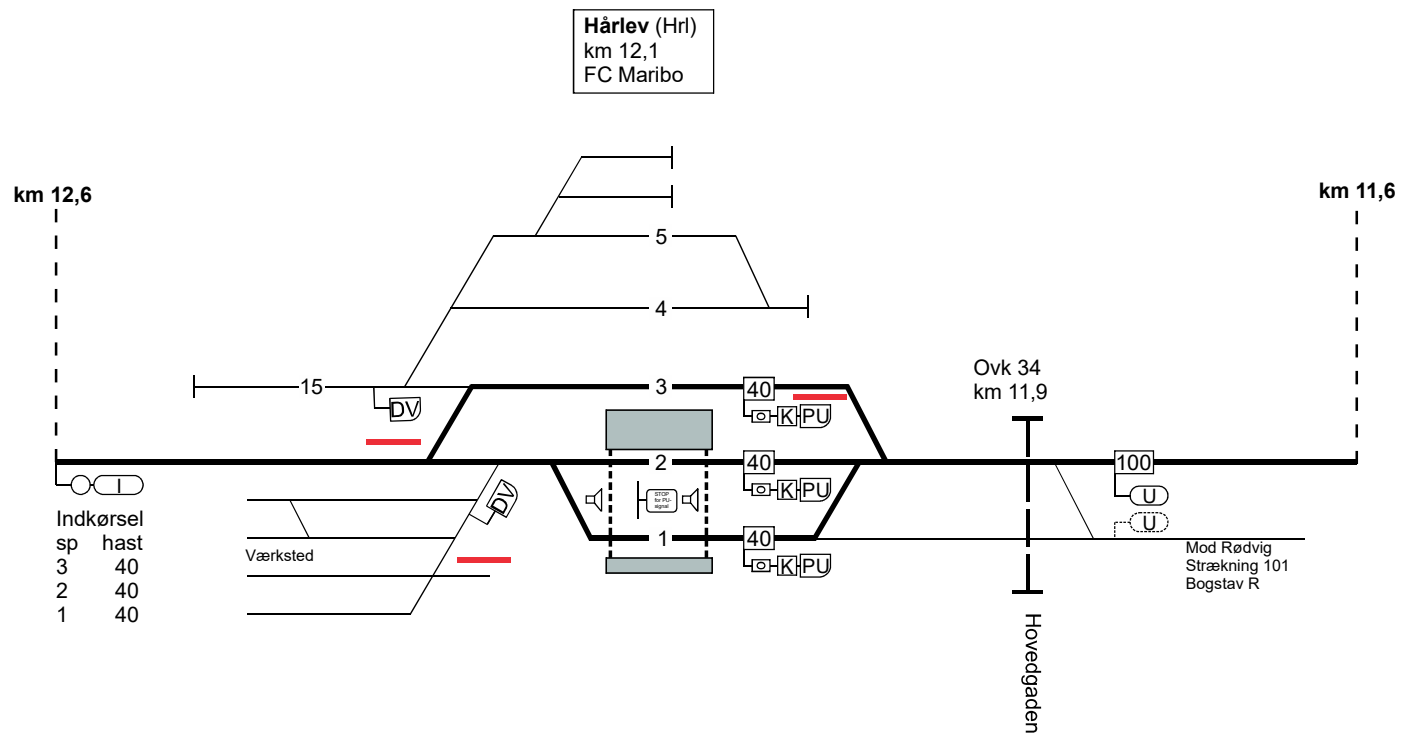

Rettelse i

TIB-S LT

pr. 09.09.2024

100. (Køge) - Faxe Ladeplads.

TIB-S LT

100. (Køge) - Faxe Ladeplads.

100. Faxe Ladeplads - (Køge).

TIB-S LT

100. Faxe Ladeplads - (Køge).

101. Hårlev - Rødvig.

TIB-S LT

101. Hårlev - Rødvig.

101. Hårlev - Rødvig.

TIB-S LT

101. Hårlev - Rødvig.

101. Rødvig - Hårlev.

TIB-S LT

FC Maribo.
linieblok

101. Rødvig - Hårlev.

101. Rødvig - Hårlev.

TIB-S LT

140. (Holbæk) - Nykøbing Sj.

TIB-S LT

140. (Holbæk) - Nykøbing Sj.