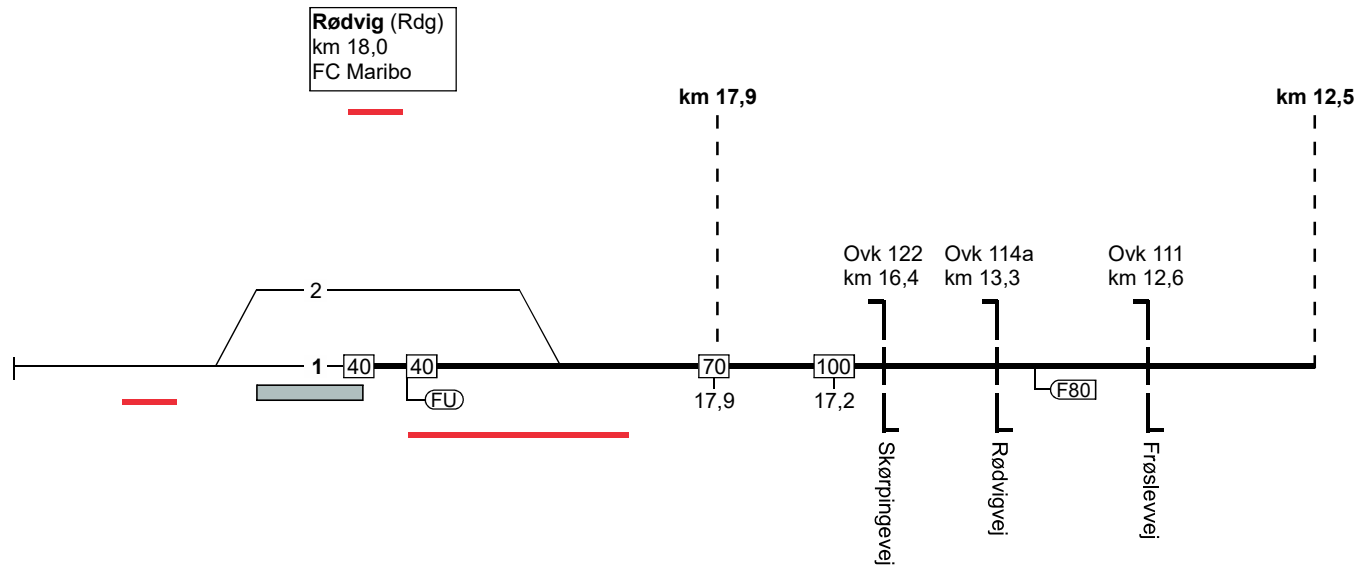

Rettelse i

TIB-S LT

pr. 09.09.2024

100. (Køge) - Faxe Ladeplads.

TIB-S LT

100. (Køge) - Faxe Ladeplads.

100. Faxe Ladeplads - (Køge).

TIB-S LT

100. Faxe Ladeplads - (Køge).

101. Hårlev - Rødvig.

TIB-S LT

101. Hårlev - Rødvig.

101. Hårlev - Rødvig.

TIB-S LT

101. Hårlev - Rødvig.

101. Rødvig - Hårlev.

TIB-S LT

FC Maribo.
linieblok

101. Rødvig - Hårlev.

101. Rødvig - Hårlev.

TIB-S LT

140. (Holbæk) - Nykøbing Sj.

TIB-S LT

140. (Holbæk) - Nykøbing Sj.