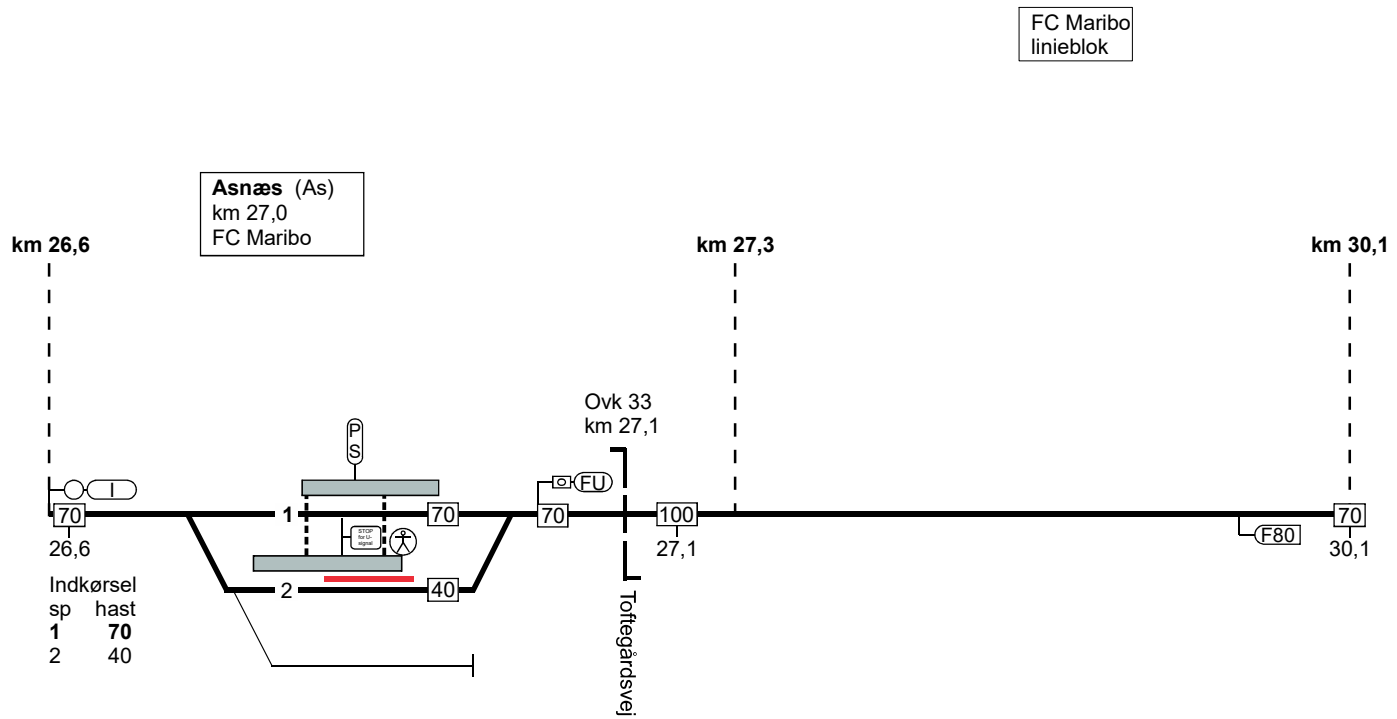

TIB-S LT

FC Maribo.
linieblok

101. Rødvig - Hårlev.

101. Rødvig - Hårlev.

TIB-S LT

140. (Holbæk) - Nykøbing Sj.

TIB-S LT

140. (Holbæk) - Nykøbing Sj.