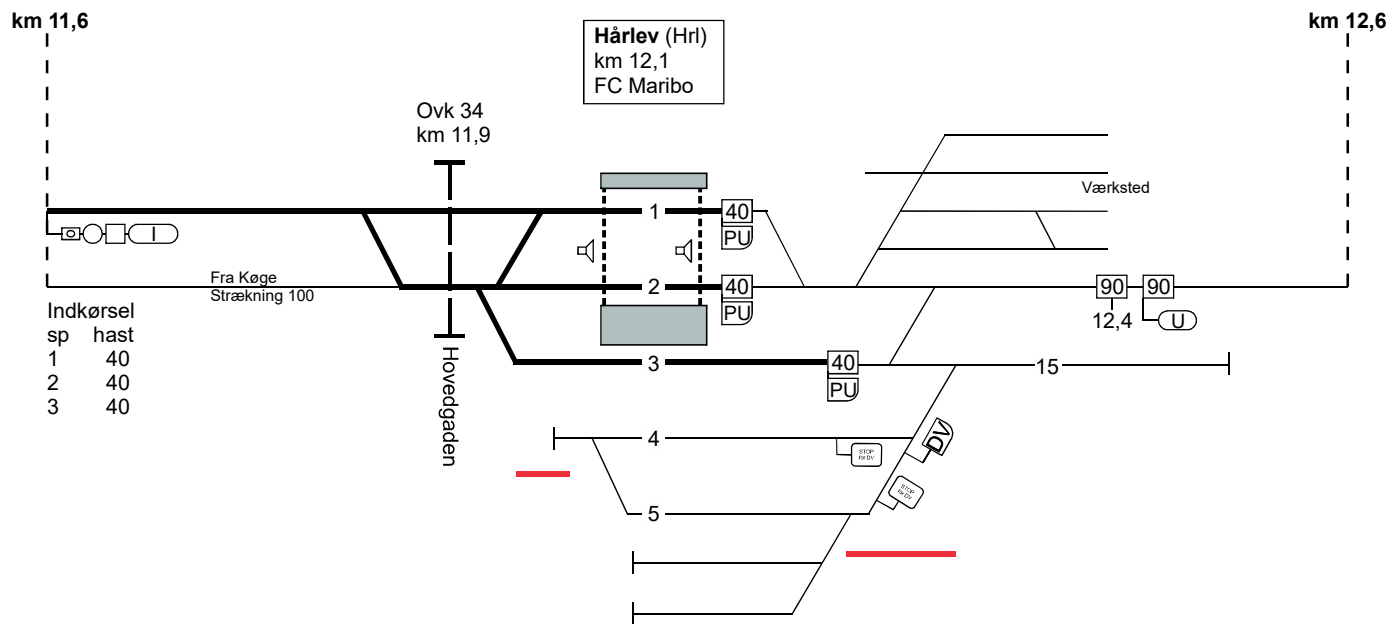

TIB-S LT

FC Maribo.
linieblok

101. Rødvig - Hårlev.

101. Rødvig - Hårlev.

TIB-S LT

140. (Holbæk) - Nykøbing Sj.

TIB-S LT

140. (Holbæk) - Nykøbing Sj.