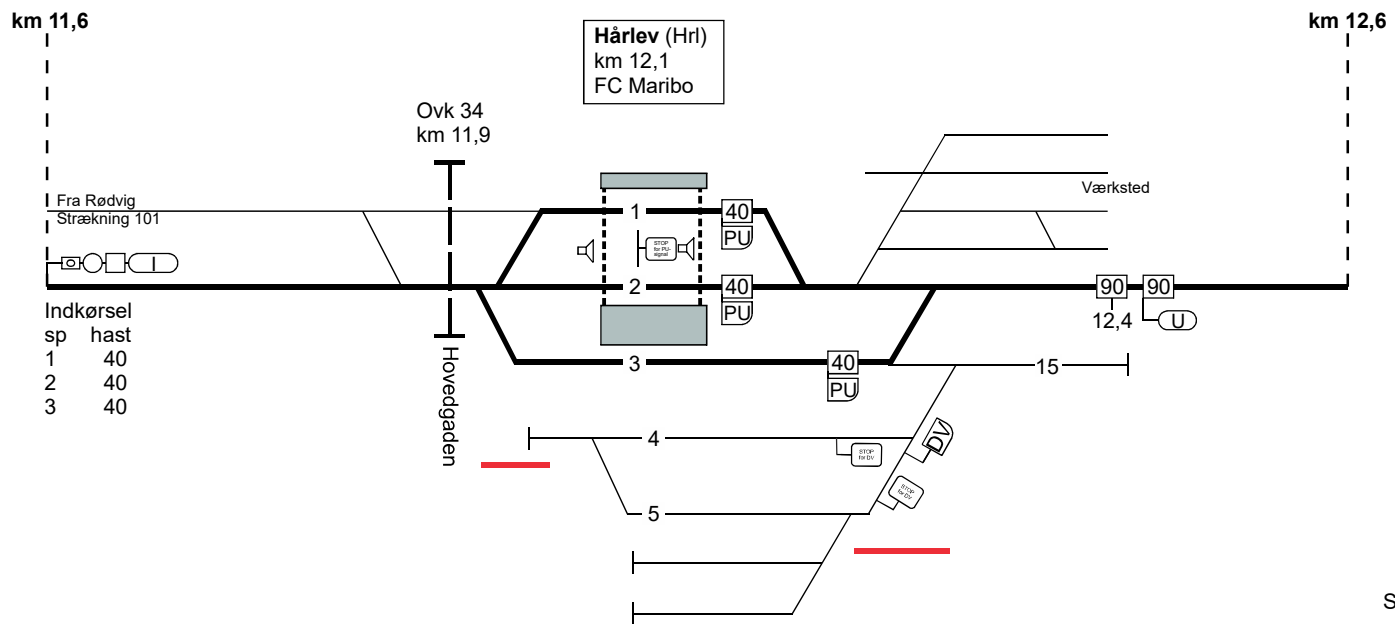

Rettelse i

TIB-S LT

pr. 09.09.2024

100. (Køge) - Faxe Ladeplads.

TIB-S LT

100. (Køge) - Faxe Ladeplads.

100. Faxe Ladeplads - (Køge).

TIB-S LT

100. Faxe Ladeplads - (Køge).

101. Hårlev - Rødvig.

TIB-S LT

101. Hårlev - Rødvig.

101. Hårlev - Rødvig.

TIB-S LT

101. Hårlev - Rødvig.

101. Rødvig - Hårlev.

TIB-S LT

FC Maribo.
linieblok

101. Rødvig - Hårlev.

101. Rødvig - Hårlev.

TIB-S LT

140. (Holbæk) - Nykøbing Sj.

TIB-S LT

140. (Holbæk) - Nykøbing Sj.