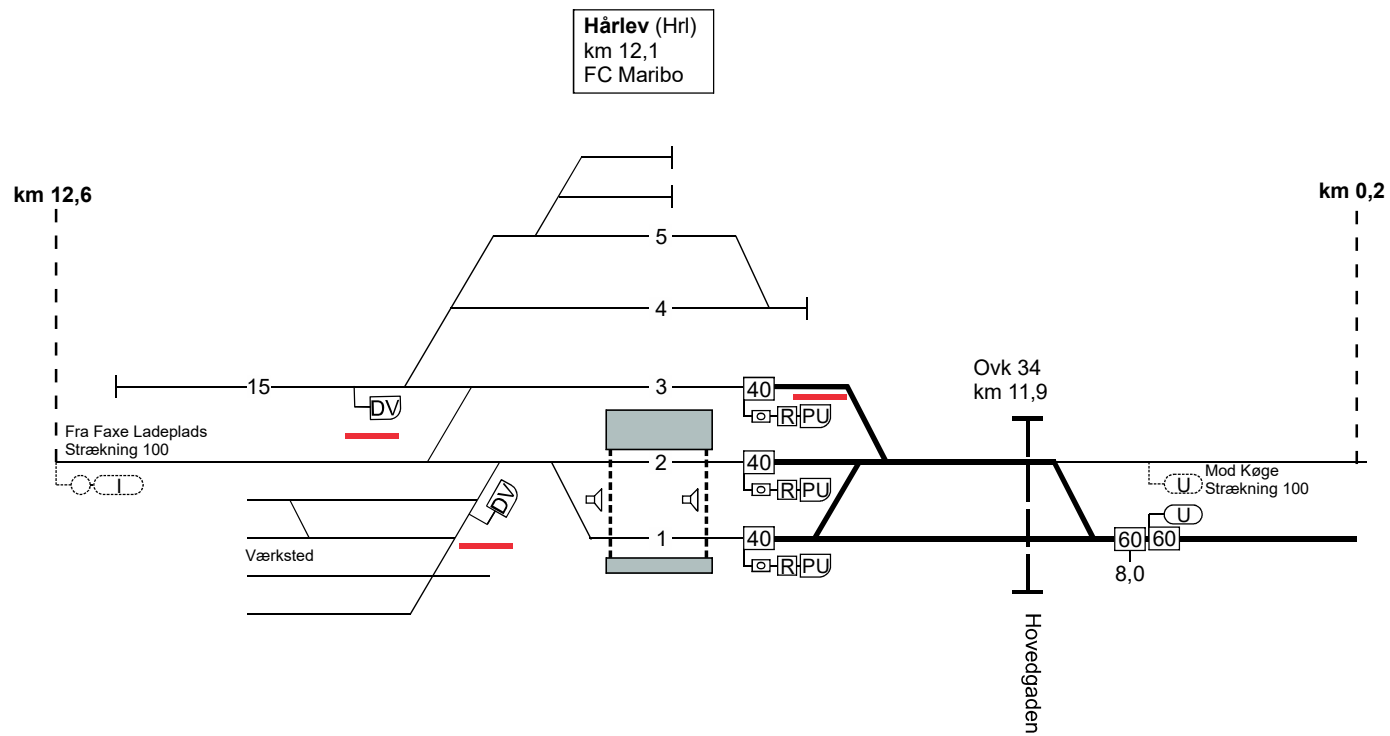

Rettelse i

TIB-S LT

pr. 09.09.2024

100. (Køge) - Faxe Ladeplads.

TIB-S LT

100. (Køge) - Faxe Ladeplads.

100. Faxe Ladeplads - (Køge).

TIB-S LT

100. Faxe Ladeplads - (Køge).

101. Hårlev - Rødvig.

TIB-S LT

101. Hårlev - Rødvig.

101. Hårlev - Rødvig.

TIB-S LT

101. Hårlev - Rødvig.

101. Rødvig - Hårlev.

TIB-S LT

FC Maribo.
linieblok

101. Rødvig - Hårlev.

101. Rødvig - Hårlev.

TIB-S LT

140. (Holbæk) - Nykøbing Sj.

TIB-S LT

140. (Holbæk) - Nykøbing Sj.