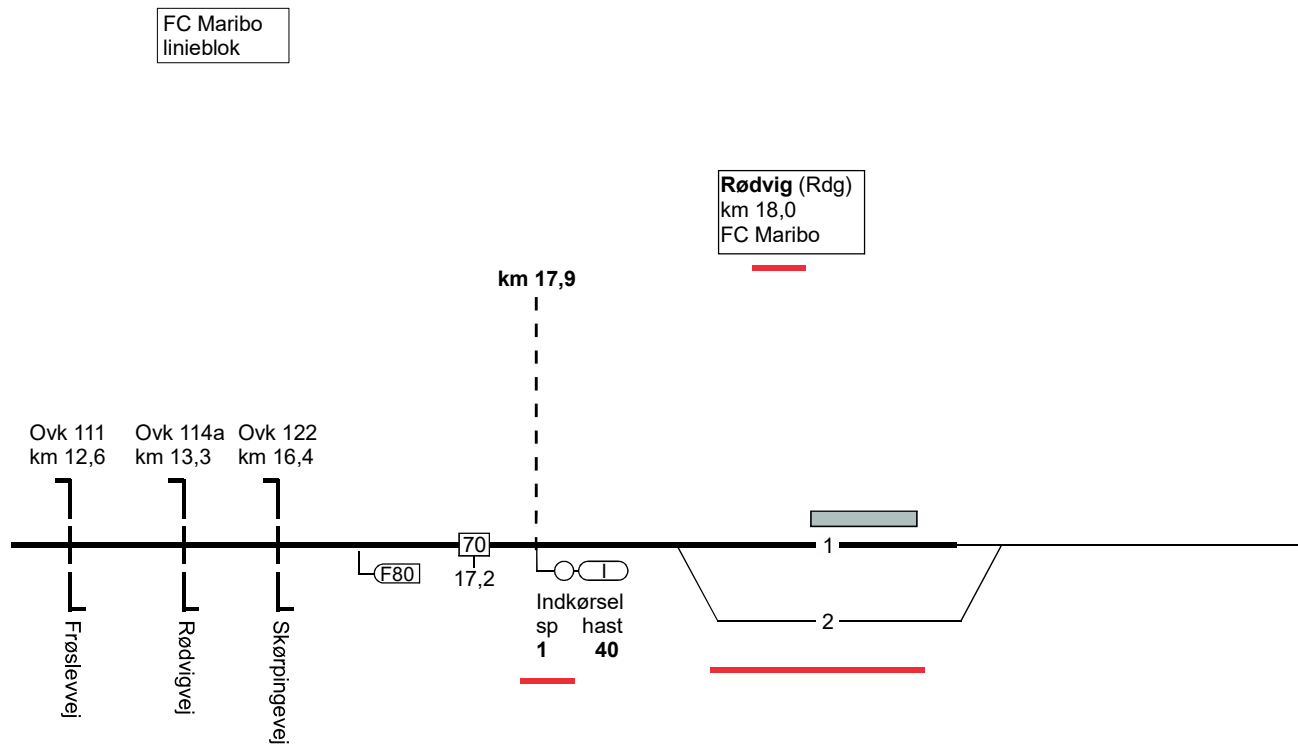

Rettelse i

TIB-S LT

pr. 09.09.2024

100. (Køge) - Faxe Ladeplads.

TIB-S LT

100. (Køge) - Faxe Ladeplads.

100. Faxe Ladeplads - (Køge).

TIB-S LT

100. Faxe Ladeplads - (Køge).

101. Hårlev - Rødvig.

TIB-S LT

101. Hårlev - Rødvig.

101. Hårlev - Rødvig.

TIB-S LT

101. Hårlev - Rødvig.

101. Rødvig - Hårlev.

TIB-S LT

FC Maribo.
linieblok

101. Rødvig - Hårlev.

101. Rødvig - Hårlev.

TIB-S LT

140. (Holbæk) - Nykøbing Sj.

TIB-S LT

140. (Holbæk) - Nykøbing Sj.